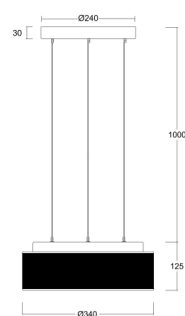

ERIS LEC2 - Černá

Rozměr:	ø 340 mm
Barva:	černá
Typ:	stropní
Stínidlo:	ručně vyráběné třívrstvé sklo TRIPLEX OPÁL (matované) s ručně malovaným dekorativním pruhem (černým)
Držení stínidla:	sklapovací držáky
Závěs:	3 ocelová lanka, která slouží zároveň jako přívod elektrické energie
Délka závěsu:	L100 (1000mm)
Montura:	ocelový plech upravený práškovým lakováním
Vybavení:	LED

LED

Kód	Typ	IP	CCT [K]	Příkon [W]	Svět. tok zdroje [lm]	Svět. tok svítidla [lm]	T [h]	m [kg]	Záruka [měsíc]
Klasické									
NEW 67386	LED-1L14C03ZLE11/412C/L100 C 3000	IP40	3000	15	2000	1000		3,0	60
NEW 67387	LED-1L14B07ZLE11/412C/L100 C 3000	IP40	3000	20	2590	1300		3,0	60
NEW 67886	LED-1L14C03ZLE11/412C/L100 C 4000	IP40	4000	15	2110	1060		3,0	60
NEW 67887	LED-1L14B07ZLE11/412C/L100 C 4000	IP40	4000	20	2700	1350		3,0	60