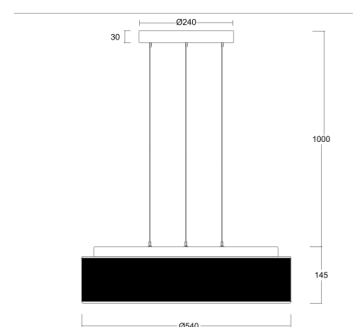

# ERIS LEC4

<b>Rozměr:</b>	ø 540 mm
<b>Barva:</b>	černá
<b>Typ:</b>	stropní
<b>Stínidlo:</b>	ručně vyráběné třívrstvé sklo TRIPLEX OPÁL (matované) s ručně malovaným dekorativním pruhem (černým)
<b>Držení stínidla:</b>	sklapovací držáky
<b>Závěs:</b>	3 ocelová lanka, která slouží zároveň jako přívod elektrické energie
<b>Délka závěsu:</b>	L100 (1000mm)
<b>Montura:</b>	ocelový plech upravený práškovým lakováním
<b>Vybavení:</b>	LED

## LED

Kód	Typ	IP	CCT [K]	Příkon [W]	Svět. tok zdroje [lm]	Svět. tok svítidla [lm]	T [h]	m [kg]	Záruka [měsíc]
<b>Klasické</b>									
67416	LED-2L43C07ZLE11/414C/L100 C 3000	IP40	3000	37	5050	2530		0,0	60
67418	LED-2L43C09ZLE11/414C/L100 C 3000	IP40	3000	50	6620	3310		0,0	60
67916	LED-2L43C07ZLE11/414C/L100 C 4000	IP40	4000	37	5330	2670		0,0	60
67918	LED-2L43C09ZLE11/414C/L100 C 4000	IP40	4000	50	6980	3490		0,0	60
<b>Stmívatelné</b>									
67417	LED-2L43C07ZLE11/414C/L100 C DALI 3000	IP40	3000	37	5050	2530		0,0	60
67419	LED-2L43C09ZLE11/414C/L100 C DALI 3000	IP40	3000	50	6620	3310		0,0	60
67917	LED-2L43C07ZLE11/414C/L100 C DALI 4000	IP40	4000	37	5330	2670		0,0	60
67919	LED-2L43C09ZLE11/414C/L100 C DALI 4000	IP40	4000	50	6980	3490		0,0	60