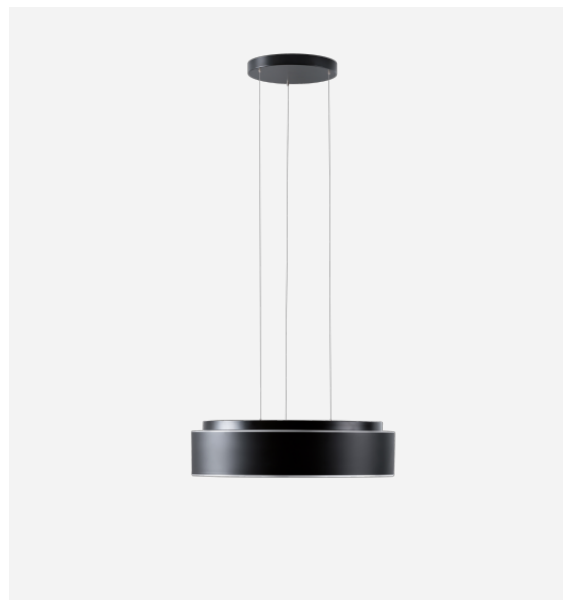

# ERIS LEC4

<b>Rozměr:</b>	ø 540 mm
<b>Barva:</b>	černá
<b>Typ:</b>	stropní
<b>Stínidlo:</b>	ručně vyráběné třívrstvé sklo TRIPLEX OPÁL (matované) s ručně malovaným dekorativním pruhem (černým)
<b>Držení stínidla:</b>	sklapovací držáky
<b>Závěs:</b>	3 ocelová lanka, která slouží zároveň jako přívod elektrické energie
<b>Délka závěsu:</b>	L100 (1000mm)
<b>Montura:</b>	ocelový plech upravený práškovým lakováním
<b>Vybavení:</b>	LED

## LED

Kód	Typ	IP	CCT [K]	Příkon [W]	Svět. tok zdroje [lm]	Svět. tok svítidla [lm]	T [h]	m [kg]	Záruka [měsíc]
<b>Klasické</b>									
67416	LED-2L43C07ZLE11/414C/L100 C 3000	IP40	3000	37	5050	2530		0,0	60
67418	LED-2L43C09ZLE11/414C/L100 C 3000	IP40	3000	50	6620	3310		0,0	60
67916	LED-2L43C07ZLE11/414C/L100 C 4000	IP40	4000	37	5330	2670		0,0	60
67918	LED-2L43C09ZLE11/414C/L100 C 4000	IP40	4000	50	6980	3490		0,0	60
<b>Stmívatelné</b>									
67417	LED-2L43C07ZLE11/414C/L100 C DALI 3000	IP40	3000	37	5050	2530		0,0	60
67419	LED-2L43C09ZLE11/414C/L100 C DALI 3000	IP40	3000	50	6620	3310		0,0	60
67917	LED-2L43C07ZLE11/414C/L100 C DALI 4000	IP40	4000	37	5330	2670		0,0	60
67919	LED-2L43C09ZLE11/414C/L100 C DALI 4000	IP40	4000	50	6980	3490		0,0	60