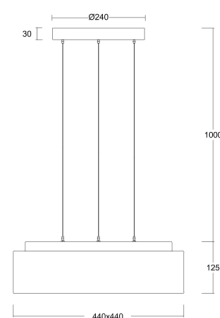

LINA LE7

Rozměr:	440x440 mm
Barva:	černá
Typ:	stropní
Stínidlo:	ručně vyráběné třívrstvé sklo TRIPLEX OPÁL (matované)
Držení stínidla:	sklapovací držáky
Závěs:	3 ocelová lanka, která slouží zároveň jako přívod elektrické energie
Délka závěsu:	L100 (1000mm)
Montura:	ocelový plech upravený práškovým lakováním
Vybavení:	LED

LED

Kód	Typ	IP	CCT [K]	Příkon [W]	Svět. tok zdroje [lm]	Svět. tok svítidla [lm]	T [h]	m [kg]	Záruka [měsíc]
Klasické									
67461	LED-1L16C07ZLE11/139/L100 C 3000	IP40	3000	28	3690	2660		6,0	60
67463	LED-1L16B07ZLE11/139/L100 C 3000	IP40	3000	36	4850	3500		6,0	60
67961	LED-1L16C07ZLE11/139/L100 C 4000	IP40	4000	28	3890	2800		6,0	60
67963	LED-1L16B07ZLE11/139/L100 C 4000	IP40	4000	36	5070	3650		6,0	60
Stmívatelné									
67462	LED-1L16C07ZLE11/139/L100 C DALI 3000	IP40	3000	28	3690	2660		6,0	60
67464	LED-1L16B07ZLE11/139/L100 C DALI 3000	IP40	3000	36	4850	3500		6,0	60
67962	LED-1L16C07ZLE11/139/L100 C DALI 4000	IP40	4000	28	3890	2800		6,0	60
67964	LED-1L16B07ZLE11/139/L100 C DALI 4000	IP40	4000	36	5070	3650		6,0	60