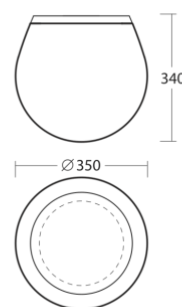

# ORCUS

<b>Rozměr:</b>	350x340 mm
<b>Barva:</b>	bílá (DK4)
<b>Typ:</b>	stropní, nástěnné
<b>Stínidlo:</b>	ručně vyráběné třívrstvé sklo TRIPLEX OPÁL (matované)
<b>Držení stínidla:</b>	za pomoci sklapovacích držáků
<b>Montura:</b>	ocelový plech upravený práškovým lakováním a dekorativní kovový límeč (IP41)
<b>Vybavení:</b>	STANDARD, LED

## Standard

Kód	Typ	IP	Zdroj	Příkon [W]	Objímka	T [h]	m [kg]	Záruka [měsíc]
<b>Klasické</b>								
45660	IN-12K56/472/DK4	IP41		100	E27		4,0	24
<b>Senzorové</b>								
45672	IN-12K56/472/DK4 HF	IP41		60	E27		4,1	24