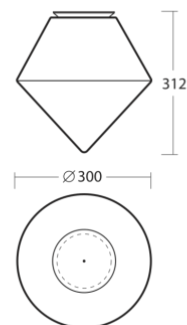

AFRA

Rozměr:	300x310 mm
Barva:	bílá
Typ:	stropní, nástěnné
Stínidlo:	ručně vyráběné třívrstvé sklo TRIPLEX OPÁL (matované)
Držení stínidla:	bajonetové
Montura:	polykarbonátový výlisek
Vybavení:	STANDARD

Standard

Kód	Typ	IP	Zdroj	Příkon [W]	Objímka	T [h]	m [kg]	Záruka [měsíc]
Klasické								
50510	IN-12BD1/102 B	IP65II		40	E27		1,0	60

LED

Kód	Typ	IP	CCT [K]	Příkon [W]	Svět. tok zdroje [lm]	Svět. tok svítidla [lm]	T [h]	m [kg]	Záruka [měsíc]
Klasické									
61255	LED-5L06C04BD1/102 B 3000	IP65	3000	22	2970	2490		2,0	60
61755	LED-5L06C04BD1/102 B 4000	IP65	4000	22	3130	2630		2,0	60
Stmívatelné									
61256	LED-5L06C04BD1/102 B DALI 3000	IP65	3000	22	2970	2490		2,0	60
61756	LED-5L06C04BD1/102 B DALI 4000	IP65	4000	22	3130	2630		2,0	60