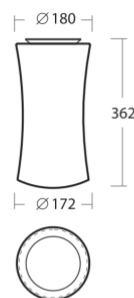

ATIK

Rozměr:	180x360 mm
Barva:	bílá
Typ:	stropní, nástěnné
Stínidlo:	ručně vyráběné třívrstvé sklo TRIPLEX OPÁL (matované)
Držení stínidla:	bajonetové
Montura:	polykarbonátový výlisek
Vybavení:	STANDARD

Standard

Kód	Typ	IP	Zdroj	Příkon [W]	Objímka	T [h]	m [kg]	Záruka [měsíc]
Klasické								
50500	IN-12BD1/101 B	IP65		40	E27		1,7	24

LED

Kód	Typ	IP	CCT [K]	Příkon [W]	Svět. tok zdroje [lm]	Svět. tok svítidla [lm]	T [h]	m [kg]	Záruka [měsíc]
Klasické									
61250	LED-5L05C05BD1/101 B 3000	IP65	3000	9	1070	910		1,9	60
61750	LED-5L05C05BD1/101 B 4000	IP65	4000	9	1130	960		1,9	60