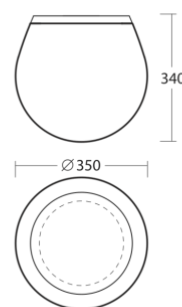

ORCUS

Dimensions:	350x340 mm
Color:	white (DK4)
Type:	wall or ceiling mounted
Shade:	handmade three-layer glass TRIPLEX OPAL (matt finish)
Shade attach.:	two-step clamp holders
Fixture:	powder coated steel sheet and decorative metal rim
Equipment:	STANDARD, LED

LED

Код	Тип	IP	ССТ [K]	Потребляемая мощность [W]	Световой поток источника света [lm]	Световой поток светильника [lm]	Время [час.]	м [кг]	Гарантия [месяц]
Классические									
50435	LED-1L12B07K56/472/DK4 3000	IP41	3000	11	1290	1050		4,1	60
50935	LED-1L12B07K56/472/DK4 4000	IP41	4000	11	1350	1090		4,1	60
Датчик									
50439	LED-1L12B07K56/472/DK4 HF 3000	IP41	3000	11	1290	1050		4,1	60
50939	LED-1L12B07K56/472/DK4 HF 4000	IP41	4000	11	1350	1090		4,1	60