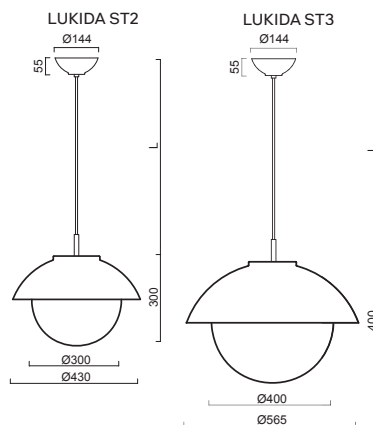

LUKIDA ST2

Ø 430mm

on/off	type	colour	source	[W]	T [K]	IP	BTTO[lm]	NTTO[lm]	sensor	DALI	EM COMB (3h)	EM+sensor
LUK40012	ZST/094/L100 KP B	○	E27	25		IP40						
LUK40013	ZST/094/L100 KP C	●	E27	25		IP40						
LUK40014	ZST/094/L100 KP SD	●	E27	25		IP40						
LUK40015	ZST/094/L100 KP GB	●	E27	25		IP40						
LUK40016	ZST/094/L100 KP O	●	E27	25		IP40						
LUK40017	ZST/094/L100 KP T	●	E27	25		IP40						
LUK60024	LED-5L06E450ZST/094/L100 KP B 3K	○	LED	20	3000	IP40	3360	2180		LUK60025		
LUK60026	LED-5L06E450ZST/094/L100 KP C 3K	●	LED	20	3000	IP40	3360	2180		LUK60027		
LUK60028	LED-5L06E450ZST/094/L100 KP SD 3K	●	LED	20	3000	IP40	3360	2180		LUK60029		
LUK60030	LED-5L06E450ZST/094/L100 KP GB 3K	●	LED	20	3000	IP40	3360	2180		LUK60031		
LUK60032	LED-5L06E450ZST/094/L100 KP O 3K	●	LED	20	3000	IP40	3360	2180		LUK60033		
LUK60034	LED-5L06E450ZST/094/L100 KP T 3K	●	LED	20	3000	IP40	3360	2180		LUK60035		
LUK60524	LED-5L06E450ZST/094/L100 KP B 4K	○	LED	20	4000	IP40	3510	2280		LUK60525		
LUK60526	LED-5L06E450ZST/094/L100 KP C 4K	●	LED	20	4000	IP40	3510	2280		LUK60527		
LUK60528	LED-5L06E450ZST/094/L100 KP SD 4K	●	LED	20	4000	IP40	3510	2280		LUK60529		
LUK60530	LED-5L06E450ZST/094/L100 KP GB 4K	●	LED	20	4000	IP40	3510	2280		LUK60531		
LUK60532	LED-5L06E450ZST/094/L100 KP O 4K	●	LED	20	4000	IP40	3510	2280		LUK60533		
LUK60534	LED-5L06E450ZST/094/L100 KP T 4K	●	LED	20	4000	IP40	3510	2280		LUK60535		

LUKIDA ST3

Ø 565mm

on/off	type	colour	source	[W]	T [K]	IP	BTTO[lm]	NTTO[lm]	sensor	DALI	EM COMB (3h)	EM+sensor
LUK40018	ZST/096/L100 KP B	○	E27	40		IP40						
LUK40019	ZST/096/L100 KP C	●	E27	40		IP40						
LUK40020	ZST/096/L100 KP SD	●	E27	40		IP40						
LUK40021	ZST/096/L100 KP GB	●	E27	40		IP40						
LUK40022	ZST/096/L100 KP O	●	E27	40		IP40						
LUK40023	ZST/096/L100 KP T	●	E27	40		IP40						
LUK60036	LED-5L06E600ZST/096/L100 KP B 3K	○	LED	27	3000	IP40	4440	2890		LUK60037		
LUK60038	LED-5L06E600ZST/096/L100 KP C 3K	●	LED	27	3000	IP40	4440	2890		LUK60039		
LUK60040	LED-5L06E600ZST/096/L100 KP SD 3K	●	LED	27	3000	IP40	4440	2890		LUK60041		
LUK60042	LED-5L06E600ZST/096/L100 KP GB 3K	●	LED	27	3000	IP40	4440	2890		LUK60043		
LUK60044	LED-5L06E600ZST/096/L100 KP O 3K	●	LED	27	3000	IP40	4440	2890		LUK60045		
LUK60046	LED-5L06E600ZST/096/L100 KP T 3K	●	LED	27	3000	IP40	4440	2890		LUK60047		
LUK60536	LED-5L06E600ZST/096/L100 KP B 4K	○	LED	27	4000	IP40	4630	3010		LUK60537		
LUK60538	LED-5L06E600ZST/096/L100 KP C 4K	●	LED	27	4000	IP40	4630	3010		LUK60539		
LUK60540	LED-5L06E600ZST/096/L100 KP SD 4K	●	LED	27	4000	IP40	4630	3010		LUK60541		
LUK60542	LED-5L06E600ZST/096/L100 KP GB 4K	●	LED	27	4000	IP40	4630	3010		LUK60543		
LUK60544	LED-5L06E600ZST/096/L100 KP O 4K	●	LED	27	4000	IP40	4630	3010		LUK60545		
LUK60546	LED-5L06E600ZST/096/L100 KP T 4K	●	LED	27	4000	IP40	4630	3010		LUK60547		

PROVEDENÍ NA KAZÁZKU / CUSTOM SOLUTIONS