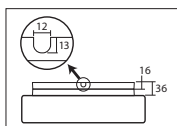

Podstavec pro boční přívod /
base for side supply
code 33517

EDNA 5