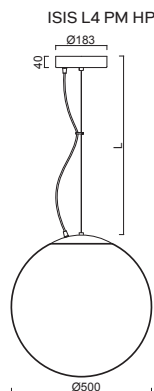

ISIS L4 - PM

Ø 500mm

on/off	type	colour	source	[W]	T [K]	IP	BTTO[lm]	NTTO[lm]	sensor	DALI	Corridor	EM COMB (3h)	EM+sensor
ISi63295	ZL11/PM4/L100 B	○	E27	40		IP40			ISi63570				
ISi63297	ZL11/PM4/L100 C	●	E27	40		IP40			ISi63571				
ISi63299	ZL11/PM4/L100 MS	●	E27	40		IP40			ISi63572				
ISi63301	ZL11/PM4/L100 NL	●	E27	40		IP40			ISi63573				
ISi63303	ZL11/PM4/L100 NB	●	E27	40		IP40			ISi63574				
ISi64225	LED-5L07E900ZL11/PM4/L100 B 3K	○	LED	41	3000	IP40	6670	5870		ISi64227		ISi73330	
ISi64231	LED-5L07E900ZL11/PM4/L100 C 3K	●	LED	41	3000	IP40	6670	5870		ISi64233		ISi73331	
ISi64237	LED-5L07E900ZL11/PM4/L100 MS 3K	●	LED	41	3000	IP40	6670	5870		ISi64239		ISi73332	
ISi64243	LED-5L07E900ZL11/PM4/L100 NL 3K	●	LED	41	3000	IP40	6670	5870		ISi64245		ISi73333	
ISi64249	LED-5L07E900ZL11/PM4/L100 NB 3K	●	LED	41	3000	IP40	6670	5870		ISi64251		ISi73334	
ISi64725	LED-5L07E900ZL11/PM4/L100 B 4K	○	LED	41	4000	IP40	6960	6120		ISi64727		ISi73335	
ISi64731	LED-5L07E900ZL11/PM4/L100 C 4K	●	LED	41	4000	IP40	6960	6120		ISi64733		ISi73336	
ISi64737	LED-5L07E900ZL11/PM4/L100 MS 4K	●	LED	41	4000	IP40	6960	6120		ISi64739		ISi73337	
ISi64743	LED-5L07E900ZL11/PM4/L100 NL 4K	●	LED	41	4000	IP40	6960	6120		ISi64745		ISi73338	
ISi64749	LED-5L07E900ZL11/PM4/L100 NB 4K	●	LED	41	4000	IP40	6960	6120		ISi64751		ISi73339	

ISIS L4 - PM HP HIGH POWER

Ø 500mm

on/off	type	colour	source	[W]	T [K]	IP	BTTO[lm]	NTTO[lm]	sensor	DALI	Corridor	EM COMB (3h)	EM+sensor
ISi64275	LED-5L08E950ZL11/PM4/L100 B 3K	○	LED	59	3000	IP40	9200	8100		ISi64277		ISi73350®	
ISi64279	LED-5L08E950ZL11/PM4/L100 C 3K	●	LED	59	3000	IP40	9200	8100		ISi64281		ISi73351®	
ISi64283	LED-5L08E950ZL11/PM4/L100 MS 3K	●	LED	59	3000	IP40	9200	8100		ISi64285		ISi73352®	
ISi64287	LED-5L08E950ZL11/PM4/L100 NL 3K	●	LED	59	3000	IP40	9200	8100		ISi64289		ISi73353®	
ISi64291	LED-5L08E950ZL11/PM4/L100 NB 3K	●	LED	59	3000	IP40	9200	8100		ISi64293		ISi73354®	
ISi64775	LED-5L08E950ZL11/PM4/L100 B 4K	○	LED	59	4000	IP40	9600	8450		ISi64777		ISi73355®	
ISi64779	LED-5L08E950ZL11/PM4/L100 C 4K	●	LED	59	4000	IP40	9600	8450		ISi64781		ISi73356®	
ISi64783	LED-5L08E950ZL11/PM4/L100 MS 4K	●	LED	59	4000	IP40	9600	8450		ISi64785		ISi73357®	
ISi64787	LED-5L08E950ZL11/PM4/L100 NL 4K	●	LED	59	4000	IP40	9600	8450		ISi64789		ISi73358®	
ISi64791	LED-5L08E950ZL11/PM4/L100 NB 4K	●	LED	59	4000	IP40	9600	8450		ISi64793		ISi73359®	

® Baldachyn ø 240mm / Baldachin ø 240mm