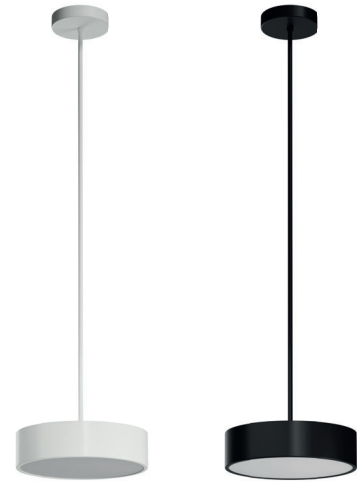

KRUGER P1 - FO, FOP

Závěs	tyčový, délka 1m (L100)*
Stínidlo	plastové: opálové (FO) / opálové prismatické (FOP) s kovovým límcem
Držení stínidla	sklápovací držáky
Umístění	stropní
Pendant	steel rod, length 1m (L100)*
Shade	plastic: opal (FO) / opal prismatic (FOP) with metal collar
Shade fixing	folding two-step clamp holders
Installation	ceiling

*kódy pro ostatní délky závěsu na / codes for other lengths of pendant at:
www.osmont.cz

B - bílá / white, C - černá / black

KRUGER P1 - FO

Ø 300mm

on/off	type	colour	source	[W]	T [K]	IP	BTTO[mm]	NTTO[mm]	sensor	DALI	Corridor	EM COMB (3h)
KRU40012	IN-12ZKN63/FO1B/L100 B	○	E27	25		IP40						KRU40013
KRU60148	LED-1L14E500ZKN63/FO1B/L100 B 3K	○	LED	13	3000	IP40	2000	1420				KRU60149 KRU60876
KRU60151^A	LED-1L14EMP700ZKN63/FO1B/L100 B 3K	○	LED	18	3000	IP40	2690	1910				KRU60152 KRU60877^A
KRU60648	LED-1L14E500ZKN63/FO1B/L100 B 4K	○	LED	13	4000	IP40	2080	1480				KRU60649 KRU60878
KRU60651^A	LED-1L14EMP700ZKN63/FO1B/L100 B 4K	○	LED	18	4000	IP40	2810	2000				KRU60652 KRU60879^A
KRU40014	IN-12ZKN63/FO1C/L100 C	●	E27	25		IP40						KRU40015
KRU60162	LED-1L14E500ZKN63/FO1C/L100 C 3K	●	LED	13	3000	IP40	2000	1280				KRU60163 KRU60884
KRU60165^A	LED-1L14EMP700ZKN63/FO1C/L100 C 3K	●	LED	18	3000	IP40	2690	1720				KRU60166 KRU60885^A
KRU60662	LED-1L14E500ZKN63/FO1C/L100 C 4K	●	LED	13	4000	IP40	2080	1330				KRU60663 KRU60886
KRU60665^A	LED-1L14EMP700ZKN63/FO1C/L100 C 4K	●	LED	18	4000	IP40	2810	1800				KRU60666 KRU60887^A
TUNABLE WHITE 2700 - 6500K												
KRU61024	LED-1L14ET700ZKN63/FO1B/L100 B DALI 27-65K	○	LED	18	2700-6500	IP40	2710	1920				
KRU61025	LED-1L14ET700ZKN63/FO1B/L100 B BT 27-65K	○	LED	18	2700-6500	IP40	2710	1920				
KRU61028	LED-1L14ET700ZKN63/FO1C/L100 C DALI 27-65K	●	LED	18	2700-6500	IP40	2710	1730				
KRU61029	LED-1L14ET700ZKN63/FO1C/L100 C BT 27-65	●	LED	18	2700-6500	IP40	2710	1730				

^A MULTI POWER LED DRIVER - nastavitelný výkon svítidla / adjustable power of light - více na / more at www.osmont.cz

KRUGER P1 - FOP NIŽŠÍ R_{UG} / LOWER R_{UG}

Ø 300mm

on/off	type	colour	source	[W]	T [K]	IP	BTTO[mm]	NTTO[mm]	sensor	DALI	Corridor	EM COMB (3h)
KRU60154	LED-1L14E500ZKN63/FOP1B/L100 B 3K	○	LED	13	3000	IP40	2000	1220				KRU60155 KRU60880
KRU60157^A	LED-1L14EMP700ZKN63/FOP1B/L100 B 3K	○	LED	18	3000	IP40	2690	1640				KRU60158 KRU60881^A
KRU60654	LED-1L14E500ZKN63/FOP1B/L100 B 4K	○	LED	13	4000	IP40	2080	1270				KRU60655 KRU60882
KRU60657^A	LED-1L14EMP700ZKN63/FOP1B/L100 B 4K	○	LED	18	4000	IP40	2810	1710				KRU60658 KRU60883^A
KRU60168	LED-1L14E500ZKN63/FOP1C/L100 C 3K	●	LED	13	3000	IP40	2000	1080				KRU60169 KRU60888
KRU60171^A	LED-1L14EMP700ZKN63/FOP1C/L100 C 3K	●	LED	18	3000	IP40	2690	1450				KRU60172 KRU60889^A
KRU60668	LED-1L14E500ZKN63/FOP1C/L100 C 4K	●	LED	13	4000	IP40	2080	1120				KRU60669 KRU60890
KRU60671^A	LED-1L14EMP700ZKN63/FOP1C/L100 C 4K	●	LED	18	4000	IP40	2810	1520				KRU60672 KRU60891^A
TUNABLE WHITE 2700 - 6500K												
KRU61026	LED-1L14ET700ZKN63/FOP1B/L100 B DALI 27-65K	○	LED	18	2700-6500	IP40	2710	1650				
KRU61027	LED-1L14ET700ZKN63/FOP1B/L100 B BT 27-65K	○	LED	18	2700-6500	IP40	2710	1650				
KRU61030	LED-1L14ET700ZKN63/FOP1C/L100 C DALI 27-65K	●	LED	18	2700-6500	IP40	2710	1460				
KRU61031	LED-1L14ET700ZKN63/FOP1C/L100 C BT 27-65K	●	LED	18	2700-6500	IP40	2710	1460				

^A MULTI POWER LED DRIVER - nastavitelný výkon svítidla / adjustable power of light - více na / more at www.osmont.cz

PROVEDENÍ NA ZAKÁZKU / CUSTOM SOLUTIONS