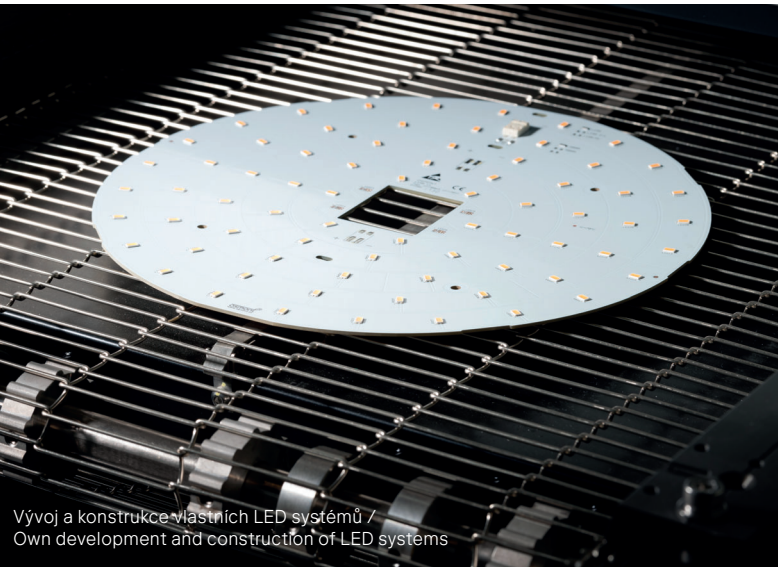

Zabýváme se výrobou různých typů osvětlení. V nabídce naleznete svítidla stropní a nástěnná (jiným slovem také „přisazená“), závěsná, polovestavná, svítidla průmyslová i stolní lampy. Všechny standardní produkty si můžete prohlédnout v našem katalogu, ze kterého si jistě vybere i ten nejnáročnější zákazník.

### Svítidla se skleněnými stínidly TRIPLEX OPÁL

Základem naší nabídky jsou velmi oblíbená svítidla se skleněnými stínidly TRIPLEX OPÁL. Vyniká zde precizní ruční práce českých i evropských sklářů, kteří s námi dlouhodobě spolupracují. Názvem TRIPLEX OPÁL označujeme speciální třívrstvé sklo, složené ze dvou vrstev opálu, mezi nimiž se nachází jedna vrstva křišťálu. Svrchní vrstva skla je navíc zmatněná. Díky tomuto zpracování mají stínidla výborné optické vlastnosti, nadčasový vzhled a velmi dlouhou životnost. S citem navržený design našich svítidel se uplatní v celé řadě různých druhů prostor, ať už se jedná o moderní interiéry hotelů, kaváren a restaurací či nových bytových a rodinných domů, nebo historické, obchodní či dokonce nemocniční prostory.

The term TRIPLEX OPAL refers to a special three-layer opal glass; specifically, there are layers of opal, crystal, and opal. TRIPLEX OPAL glass for our luminaires also has a matt finish. The resulting product is characterized by high-quality workmanship, velvety appearance, and excellent optical properties.

Vakuově termotvarování plastových stínidel v naší firmě / Thermoforming of plastic shades in our company

Ručně foukané sklo TRIPLEX OPÁL / Hand blown TRIPLEX OPAL glass

Výroba a montáž svítidel pouze v Česku / Production and assembly only in Czech Republic