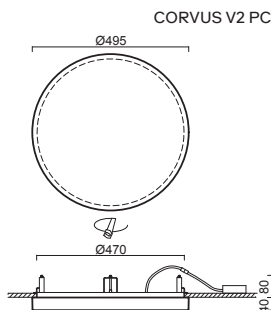

CORVUS V1, V2 - PC

Montura	kovová, polovestavná (LED driver uložen v pohledu)
Stínidlo	opálový polykarbonát
Držení stínidla	sklápovací držáky
Uchycení svítidla	otočnými držáky
Umístění	stropní / nástěnné
Fixture	metal, semi-recessed (LED driver is placed freely in the ceiling)
Shade	opal polycarbonate
Shade fixing	with folding two-step clamp holders
Fixture fixing	revolving metal holders
Installation	ceiling / wall

CORVUS V1 - PC

Ø 370 mm

on/off	type	source	[W]	T [K]	IP	BTTO[lm]	NTTO[lm]	sensor	DALI	Corridor	EM COMB (3h)	EM+sensor
COR72000	LED-1L17E700KNV73/PC42 3K	LED	25	3000	IP44	3770	2640		COR72001			
COR72500	LED-1L17E700KNV73/PC42 4K	LED	25	4000	IP44	3930	2750		COR72501			

CORVUS V2 - PC

Ø 495 mm

on/off	type	source	[W]	T [K]	IP	BTTO[lm]	NTTO[lm]	sensor	DALI	Corridor	EM COMB (3h)	EM+sensor
COR72002	LED-1L20E700KNV94/PC44 3K	LED	32	3000	IP44	5330	3360		COR72003			
COR72004	LED-1L20E1050KNV94/PC44 3K	LED	48	3000	IP44	7740	4880		COR72005			
COR72502	LED-1L20E700KNV94/PC44 4K	LED	32	4000	IP44	5560	3500		COR72503			
COR72504	LED-1L20E1050KNV94/PC44 4K	LED	48	4000	IP44	8070	5080		COR72505			

PROVEDENÍ NA ZAKÁZKU / CUSTOM SOLUTIONS

1800 K 6500 K	CRI >90 CRI >95		
atypická teplota chromatičnosti / atypical chromaticity temperature	vyšší index podání barev / higher color rendering index	modul pro ovládání pomocí bluetooth / bluetooth control module	modul pro ovládání chytrou domácností / smart home control module

LEGEND: Sensor - kód svítidla s pohybovým HF senzorem / code for luminaire with HF sensor | **DALI** - kód svítidla se stíratelným DALI předřadníkem / code for luminaire with DALI driver | **Corridor** - kód pro svítidlo s Corridor funkcí (HF + DALI) / code for luminaire with Corridor function (HF + DALI) | **EM COMB (3h)** - kód nouzového kombinovaného svítidla (3h) / code for luminaire with emergency unit combined (3h) | **EM + Sensor (3h)** - kód nouzového kombinovaného svítidla (3h) s HF senzorem / code for luminaire with emergency unit combined (3h) and HF sensor