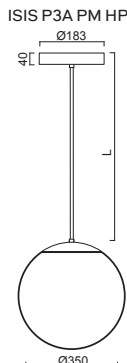

ISIS P3A - PM

Ø 350mm

on/off	type	colour	source	[W]	T [K]	IP	BTTO[lm]	NTTO[lm]	sensor	DALI	Corridor	EM COMB (3h)	EM+sensor
ISI47025	Z11/PM3A/L100 B	○	E27	40		IP40			ISI47026				
ISI47035	Z11/PM3A/L100 C	●	E27	40		IP40			ISI47036				
ISI47045	Z11/PM3A/L100 MS	●	E27	40		IP40			ISI47046				
ISI47055	Z11/PM3A/L100 NL	●	E27	40		IP40			ISI47056				
ISI47065	Z11/PM3A/L100 NB	●	E27	40		IP40			ISI47066				
ISI74004	LED-5L06E550Z11/PM3A/L100 B 3K	○	LED	26	3000	IP40	4080	3590		ISI74009		ISI74014	
ISI74024	LED-5L06E550Z11/PM3A/L100 C 3K	●	LED	26	3000	IP40	4080	3590		ISI74029		ISI74034	
ISI74044	LED-5L06E550Z11/PM3A/L100 MS 3K	●	LED	26	3000	IP40	4080	3590		ISI74049		ISI74054	
ISI74064	LED-5L06E550Z11/PM3A/L100 NL 3K	●	LED	26	3000	IP40	4080	3590		ISI74069		ISI74074	
ISI74084	LED-5L06E550Z11/PM3A/L100 NB 3K	●	LED	26	3000	IP40	4080	3590		ISI74089		ISI74094	
ISI74504	LED-5L06E550Z11/PM3A/L100 B 4K	○	LED	26	4000	IP40	4260	3750		ISI74509		ISI74514	
ISI74524	LED-5L06E550Z11/PM3A/L100 C 4K	●	LED	26	4000	IP40	4260	3750		ISI74529		ISI74534	
ISI74544	LED-5L06E550Z11/PM3A/L100 MS 4K	●	LED	26	4000	IP40	4260	3750		ISI74549		ISI74554	
ISI74564	LED-5L06E550Z11/PM3A/L100 NL 4K	●	LED	26	4000	IP40	4260	3750		ISI74569		ISI74574	
ISI74584	LED-5L06E550Z11/PM3A/L100 NB 4K	●	LED	26	4000	IP40	4260	3750		ISI74589		ISI74594	

ISIS P3A - PM HP HIGH POWER

Ø 350mm

on/off	type	colour	source	[W]	T [K]	IP	BTTO[lm]	NTTO[lm]	sensor	DALI	Corridor	EM COMB (3h)	EM+sensor
ISI74104	LED-5L06E900Z11/PM3A/L100 B 3K	○	LED	43	3000	IP40	6400	5630		ISI74109		ISI74114^B	
ISI74124	LED-5L06E900Z11/PM3A/L100 C 3K	●	LED	43	3000	IP40	6400	5630		ISI74129		ISI74134^B	
ISI74144	LED-5L06E900Z11/PM3A/L100 MS 3K	●	LED	43	3000	IP40	6400	5630		ISI74149		ISI74154^B	
ISI74164	LED-5L06E900Z11/PM3A/L100 NL 3K	●	LED	43	3000	IP40	6400	5630		ISI74169		ISI74174^B	
ISI74184	LED-5L06E900Z11/PM3A/L100 NB 3K	●	LED	43	3000	IP40	6400	5630		ISI74189		ISI74194^B	
ISI74604	LED-5L06E900Z11/PM3A/L100 B 4K	○	LED	43	4000	IP40	6670	5870		ISI74609		ISI74614^B	
ISI74624	LED-5L06E900Z11/PM3A/L100 C 4K	●	LED	43	4000	IP40	6670	5870		ISI74629		ISI74634^B	
ISI74644	LED-5L06E900Z11/PM3A/L100 MS 4K	●	LED	43	4000	IP40	6670	5870		ISI74649		ISI74654^B	
ISI74664	LED-5L06E900Z11/PM3A/L100 NL 4K	●	LED	43	4000	IP40	6670	5870		ISI74669		ISI74674^B	
ISI74684	LED-5L06E900Z11/PM3A/L100 NB 4K	●	LED	43	4000	IP40	6670	5870		ISI74689		ISI74694^B	

^B Baldachyn ø 240mm / Baldachin ø 240mm