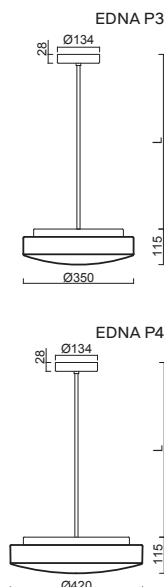

\*kódy pro ostatní délky závěsu na / codes for other lengths of pendant at:

[www.osmont.cz](http://www.osmont.cz)

B - bílá / white

Náhradní stínidlo / spare shade  
**EDNA P3 - code 20011**  
**EDNA P4 - code 20054**