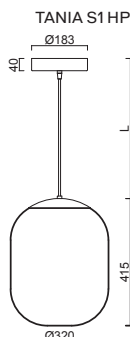

TANIA S1

Ø 320 x 415 mm

on/off	type	colour	source	[W]	T [K]	IP	BTTO[mm]	NTTO[mm]	sensor	DALI	EM COMB (3h)	EM+sensor
TAN58171	ZS11/296/L100 B	○	E27	40		IP40						
TAN58172	ZS11/296/L100 C	●	E27	40		IP40						
TAN58173	ZS11/296/L100 MS	●	E27	40		IP40						
TAN58174	ZS11/296/L100 NL	●	E27	40		IP40						
TAN58175	ZS11/296/L100 NB	●	E27	40		IP40						
TAN67350	LED-5L06E600ZS11/296/L100 B 3K	○	LED	27	3000	IP40	4440	3910		TAN67351		
TAN67352	LED-5L06E600ZS11/296/L100 C 3K	●	LED	27	3000	IP40	4440	3910		TAN67353		
TAN67354	LED-5L06E600ZS11/296/L100 MS 3K	●	LED	27	3000	IP40	4440	3910		TAN67355		
TAN67356	LED-5L06E600ZS11/296/L100 NL 3K	●	LED	27	3000	IP40	4440	3910		TAN67357		
TAN67358	LED-5L06E600ZS11/296/L100 NB 3K	●	LED	27	3000	IP40	4440	3910		TAN67359		
TAN67850	LED-5L06E600ZS11/296/L100 B 4K	○	LED	27	4000	IP40	4630	4070		TAN67851		
TAN67852	LED-5L06E600ZS11/296/L100 C 4K	●	LED	27	4000	IP40	4630	4070		TAN67853		
TAN67854	LED-5L06E600ZS11/296/L100 MS 4K	●	LED	27	4000	IP40	4630	4070		TAN67855		
TAN67856	LED-5L06E600ZS11/296/L100 NL 4K	●	LED	27	4000	IP40	4630	4070		TAN67857		
TAN67858	LED-5L06E600ZS11/296/L100 NB 4K	●	LED	27	4000	IP40	4630	4070		TAN67859		

TANIA S1 HP HIGH POWER

Ø 320 x 415 mm

on/off	type	colour	source	[W]	T [K]	IP	BTTO[mm]	NTTO[mm]	sensor	DALI	EM COMB (3h)	EM+sensor
TAN62380	LED-5L08E850ZS11/296/L100 B 3K	○	LED	52	3000	IP40	8290	7300		TAN62381		
TAN62382	LED-5L08E850ZS11/296/L100 C 3K	●	LED	52	3000	IP40	8290	7300		TAN62383		
TAN62384	LED-5L08E850ZS11/296/L100 MS 3K	●	LED	52	3000	IP40	8290	7300		TAN62385		
TAN62386	LED-5L08E850ZS11/296/L100 NL 3K	●	LED	52	3000	IP40	8290	7300		TAN62387		
TAN62388	LED-5L08E850ZS11/296/L100 NB 3K	●	LED	52	3000	IP40	8290	7300		TAN62389		
TAN62880	LED-5L08E850ZS11/296/L100 B 4K	○	LED	52	4000	IP40	8650	7610		TAN62881		
TAN62882	LED-5L08E850ZS11/296/L100 C 4K	●	LED	52	4000	IP40	8650	7610		TAN62883		
TAN62884	LED-5L08E850ZS11/296/L100 MS 4K	●	LED	52	4000	IP40	8650	7610		TAN62885		
TAN62886	LED-5L08E850ZS11/296/L100 NL 4K	●	LED	52	4000	IP40	8650	7610		TAN62887		
TAN62888	LED-5L08E850ZS11/296/L100 NB 4K	●	LED	52	4000	IP40	8650	7610		TAN62889		

PROVEDENÍ NA KAZÁZKU / CUSTOM SOLUTIONS

1800 K 6500 K	CRI >90 CRI >95	RAL			IP64	TW				SELF TEST
atypická teplota chromatičnosti / atypical chromaticity temperature	vyšší index podání barev / higher color rendering index	jíná barva základny dle RAL / other base color according to RAL	atypická délka závěsu / custom length of pendant	jíný tvar baldachynu (HP) / different base shape (HP)	verze s vyšším krytím IP64 / version with higher protection IP64	možnost vybavení TUNABLE WHITE / possible with TUNABLE WHITE	modul pro ovládání pomocí bluetooth / bluetooth control module	modul pro ovládání chytrou domácností / smart home control module	možnost vybavení nouzovým modulem / possible with emergency module	SELF TEST nouzový modul / SELF TEST emergency module