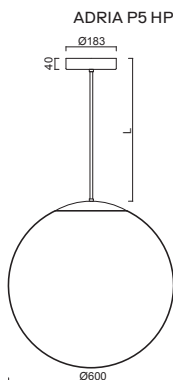

ADRIA P5

Ø 600 mm

on/off	type	colour	source	[W]	T [K]	IP	BTTO[mm]	NTTO[mm]	sensor	DALI	EM COMB (3h)	EM+sensor
ADR45709	Z11/3/099/L100 B	○	E27	3x25		IP40						
ADR52940	Z11/3/099/L100 C	●	E27	3x25		IP40						
ADR45739	Z11/3/099/L100 MS	●	E27	3x25		IP40						
ADR45769	Z11/3/099/L100 NL	●	E27	3x25		IP40						
ADR45799	Z11/3/099/L100 NB	●	E27	3x25		IP40						
ADR60199	LED-5L07E1050Z11/099/L100 B 3K	○	LED	48	3000	IP40	7740	6810		ADR60204		
ADR61314	LED-5L07E1050Z11/099/L100 C 3K	●	LED	48	3000	IP40	7740	6810		ADR61319		
ADR60209	LED-5L07E1050Z11/099/L100 MS 3K	●	LED	48	3000	IP40	7740	6810		ADR60214		
ADR60219	LED-5L07E1050Z11/099/L100 NL 3K	●	LED	48	3000	IP40	7740	6810		ADR60224		
ADR60229	LED-5L07E1050Z11/099/L100 NB 3K	●	LED	48	3000	IP40	7740	6810		ADR60234		
ADR60699	LED-5L07E1050Z11/099/L100 B 4K	○	LED	48	4000	IP40	8070	7100		ADR60704		
ADR61814	LED-5L07E1050Z11/099/L100 C 4K	●	LED	48	4000	IP40	8070	7100		ADR61819		
ADR60709	LED-5L07E1050Z11/099/L100 MS 4K	●	LED	48	4000	IP40	8070	7100		ADR60714		
ADR60719	LED-5L07E1050Z11/099/L100 NL 4K	●	LED	48	4000	IP40	8070	7100		ADR60724		
ADR60729	LED-5L07E1050Z11/099/L100 NB 4K	●	LED	48	4000	IP40	8070	7100		ADR60734		

ADRIA P5 HP HIGH POWER

Ø 600 mm

on/off	type	colour	source	[W]	T [K]	IP	BTTO[mm]	NTTO[mm]	sensor	DALI	EM COMB (3h)	EM+sensor
ADR62104	LED-5L08E1050Z11/099/L100 B 3K	○	LED	65	3000	IP40	10100	8890		ADR62109		
ADR62114	LED-5L08E1050Z11/099/L100 C 3K	●	LED	65	3000	IP40	10100	8890		ADR62119		
ADR62124	LED-5L08E1050Z11/099/L100 MS 3K	●	LED	65	3000	IP40	10100	8890		ADR62129		
ADR62134	LED-5L08E1050Z11/099/L100 NL 3K	●	LED	65	3000	IP40	10100	8890		ADR62139		
ADR62144	LED-5L08E1050Z11/099/L100 NB 3K	●	LED	65	3000	IP40	10100	8890		ADR62149		
ADR62604	LED-5L08E1050Z11/099/L100 B 4K	○	LED	65	4000	IP40	10540	9280		ADR62609		
ADR62614	LED-5L08E1050Z11/099/L100 C 4K	●	LED	65	4000	IP40	10540	9280		ADR62619		
ADR62624	LED-5L08E1050Z11/099/L100 MS 4K	●	LED	65	4000	IP40	10540	9280		ADR62629		
ADR62634	LED-5L08E1050Z11/099/L100 NL 4K	●	LED	65	4000	IP40	10540	9280		ADR62639		
ADR62644	LED-5L08E1050Z11/099/L100 NB 4K	●	LED	65	4000	IP40	10540	9280		ADR62649