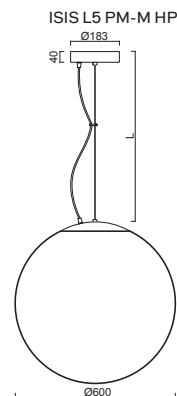

ISIS L5 - PM-M MATT

Ø 600mm

on/off	type	colour	source	[W]	T [K]	IP	BTTO[mm]	NTTO[mm]	sensor	DALI	Corridor	EM COMB (3h)	EM+sensor
ISI40060	ZL11/3/PM5M/L100 B	○	E27	3x25		IP40							
ISI40061	ZL11/3/PM5M/L100 C	●	E27	3x25		IP40							
ISI40062	ZL11/3/PM5M/L100 MS	●	E27	3x25		IP40							
ISI40063	ZL11/3/PM5M/L100 NL	●	E27	3x25		IP40							
ISI40064	ZL11/3/PM5M/L100 NB	●	E27	3x25		IP40							
ISI60240	LED-5L07E1050ZL11/PM5M/L100 B 3K	○	LED	48	3000	IP40	7740	6810		ISI60241			
ISI60242	LED-5L07E1050ZL11/PM5M/L100 C 3K	●	LED	48	3000	IP40	7740	6810		ISI60243			
ISI60244	LED-5L07E1050ZL11/PM5M/L100 MS 3K	●	LED	48	3000	IP40	7740	6810		ISI60245			
ISI60246	LED-5L07E1050ZL11/PM5M/L100 NL 3K	●	LED	48	3000	IP40	7740	6810		ISI60247			
ISI60248	LED-5L07E1050ZL11/PM5M/L100 NB 3K	●	LED	48	3000	IP40	7740	6810		ISI60249			
ISI60740	LED-5L07E1050ZL11/PM5M/L100 B 4K	○	LED	48	4000	IP40	8070	7100		ISI60741			
ISI60742	LED-5L07E1050ZL11/PM5M/L100 C 4K	●	LED	48	4000	IP40	8070	7100		ISI60743			
ISI60744	LED-5L07E1050ZL11/PM5M/L100 MS 4K	●	LED	48	4000	IP40	8070	7100		ISI60745			
ISI60746	LED-5L07E1050ZL11/PM5M/L100 NL 4K	●	LED	48	4000	IP40	8070	7100		ISI60747			
ISI60748	LED-5L07E1050ZL11/PM5M/L100 NB 4K	●	LED	48	4000	IP40	8070	7100		ISI60749			

ISIS L5 - PM-M HP MATT HIGH POWER

Ø 600mm

on/off	type	colour	source	[W]	T [K]	IP	BTTO[mm]	NTTO[mm]	sensor	DALI	Corridor	EM COMB (3h)	EM+sensor
ISI60250	LED-5L08E1050ZL11/PM5M/L100 B 3K	○	LED	65	3000	IP40	10100	8890		ISI60251			
ISI60252	LED-5L08E1050ZL11/PM5M/L100 C 3K	●	LED	65	3000	IP40	10100	8890		ISI60253			
ISI60254	LED-5L08E1050ZL11/PM5M/L100 MS 3K	●	LED	65	3000	IP40	10100	8890		ISI60255			
ISI60256	LED-5L08E1050ZL11/PM5M/L100 NL 3K	●	LED	65	3000	IP40	10100	8890		ISI60257			
ISI60258	LED-5L08E1050ZL11/PM5M/L100 NB 3K	●	LED	65	3000	IP40	10100	8890		ISI60259			
ISI60750	LED-5L08E1050ZL11/PM5M/L100 B 4K	○	LED	65	4000	IP40	10540	9280		ISI60751			
ISI60752	LED-5L08E1050ZL11/PM5M/L100 C 4K	●	LED	65	4000	IP40	10540	9280		ISI60753			
ISI60754	LED-5L08E1050ZL11/PM5M/L100 MS 4K	●	LED	65	4000	IP40	10540	9280		ISI60755			
ISI60756	LED-5L08E1050ZL11/PM5M/L100 NL 4K	●	LED	65	4000	IP40	10540	9280		ISI60757			
ISI60758	LED-5L08E1050ZL11/PM5M/L100 NB 4K	●	LED	65	4000	IP40	10540	9280		ISI60759			

PROVEDENÍ NA ZAKÁZKU / CUSTOM SOLUTIONS

1800 K 6500 K	CRI >90 CRI >95	RAL				TW		SELF TEST			
atypická teplota chromatičnosti / atypical chromaticity temperature	vyšší index podání barev / higher color rendering index	jíná barva základny dle RAL / other base color according to RAL	atypická délka závěsu / custom length of pendant	jíný tvar baldachýnu (HP) / different base shape (HP)	adaptér pro track system / adapter for track system (NORDIC)	možnost vybavení TUNABLE WHITE / possible with TUNABLE WHITE	možnost vybavení nouzovým modulem / possible with emergency module	SELF TEST nouzový modul / SELF TEST emergency module	modul pro ovládání pomocí bluetooth / bluetooth control module	modul pro ovládání chytrou domácností / smart home control module	možnost vybavení HF senzorem / possible with a HF sensor