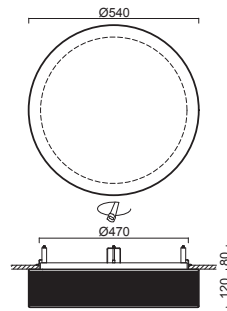

ERIS CV4

Montura	kovová, polovestavná
Stínidlo	třívrstvé opálové sklo s matovaným povrchem a malovaným dekorativním pruhem
Držení stínidla	sklapovací držáky
Uchycení svítidla	otočnými držáky
Umístění	stropní / nástěnné
Fixture	metal, semi-recessed
Shade	three-layer opal glass with matt surface and painted decorative stripe
Shade fixing	folding two-step clamp holders
Fixture fixing	revolving metal holders
Installation	ceiling / wall

ERIS CV4

Ø 540mm

on/off	type	source	[W]	T [K]	IP	BTTO[lm]	NTTO[lm]	sensor	DALI	Corridor	EM COMB (3h)	EM+sensor
ERI52181	IN-32KV910/414C	E27	3x25		IP44							
ERI67161^A	LED-1L23EMP700KV910/414C 3K	LED	35	3000	IP44	5610	2810		ERI67162		ERI67996^A	
ERI67164^A	LED-1L23EMP1050KV910/414C 3K	LED	54	3000	IP44	8080	4040		ERI67165		ERI67997^A	
ERI67661^A	LED-1L23EMP700KV910/414C 4K	LED	35	4000	IP44	5850	2930		ERI67662		ERI67998^A	
ERI67664^A	LED-1L23EMP1050KV910/414C 4K	LED	54	4000	IP44	8430	4220		ERI67665		ERI67999^A	

^A MULTI POWER LED DRIVER - nastavitelný výkon svítidla / adjustable power of light - více na / more at www.osmont.cz

PROVEDENÍ NA ZAKÁZKU / CUSTOM SOLUTIONS

1800 K 6500 K	CRI >90 CRI >95	TW			SELF TEST	
atypická teplota chromatičnosti / atypical chromaticity temperature	vyšší index podání barev / higher color rendering index	možnost vybavení TUNABLE WHITE / possible with TUNABLE WHITE	modul pro ovládání pomocí bluetooth / bluetooth control module	modul pro ovládání chytrou domácností / smart home control module	SELF TEST nouzový modul / SELF TEST emergency module	možnost vybavení HF senzorem / possible with a HF sensor

LEGEND: Sensor - kód svítidla s pohybovým HF senzorem / code for luminaire with HF sensor | **DALI** - kód svítidla se stravitelným DALI předřadníkem / code for luminaire with DALI driver | **Corridor** - kód pro svítidlo s Corridor funkcí (HF + DALI) / code for luminaire with Corridor function (HF + DALI) | **EM COMB (3h)** - kód nouzového kombinovaného svítidla (3h) / code for luminaire with emergency unit combined (3h) | **EM + Sensor (3h)** - kód nouzového kombinovaného svítidla (3h) s HF senzorem / code for luminaire with emergency unit combined (3h) and HF sensor