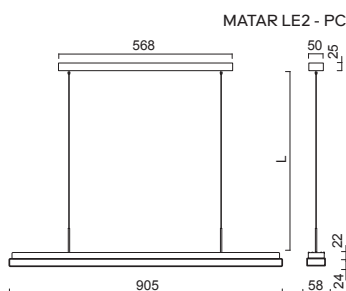

MATAR LE1, LE2 - PC

Závěs lankový, bezkabelový (SELV)
Stínidlo opálový polykarbonát
Držení stínidla pružinové
Umístění stropní

Pendant wire, cableless (SELV)
Shade opal polycarbonate
Shade fixing spring
Installation ceiling

B - bílá / white, C - černá / black

Náhradní stínidlo / spare shade
MATAR LE1 - code 20608
MATAR LE2 - code 20609

MATAR LE1 - PC

604x58mm

on/off	type	colour	source	[W]	T [K]	IP	BTTO[lm]	NTTO[lm]	sensor	DALI	Corridor	EM COMB (3h)	EM+sensor
MAT60048	LED-1L79E250ZLEA06/PC71/L100 B 3K	○	LED	9	3000	IP40	1540	1090		MAT60049			
MAT60050^A	LED-1L79EMP350ZLEA06/PC71/L100 B 3K	○	LED	13	3000	IP40	2100	1490		MAT60051			
MAT60052	LED-1L79E250ZLEA06/PC71/L100 C 3K	●	LED	9	3000	IP40	1540	1090		MAT60053			
MAT60054^A	LED-1L79EMP350ZLEA06/PC71/L100 C 3K	●	LED	13	3000	IP40	2100	1490		MAT60055			
MAT60548	LED-1L79E250ZLEA06/PC71/L100 B 4K	○	LED	9	4000	IP40	1600	1140		MAT60549			
MAT60550^A	LED-1L79EMP350ZLEA06/PC71/L100 B 4K	○	LED	13	4000	IP40	2190	1550		MAT60551			
MAT60552	LED-1L79E250ZLEA06/PC71/L100 C 4K	●	LED	9	4000	IP40	1600	1140		MAT60553			
MAT60554^A	LED-1L79EMP350ZLEA06/PC71/L100 C 4K	●	LED	13	4000	IP40	2190	1550		MAT60555			
PŘEPÍNATELNĚ / SWITCHABLE 3000K/3500K/4000K													
MAT71602	LED-1L79E250ZLEA06/PC71/L100 B 3/35/4K	○	LED	9	30/35/40	IP40	1540/1600	1090/1140		MAT71603			
MAT71604^A	LED-1L79EMP350ZLEA06/PC71/L100 B 3/35/4K	○	LED	13	30/35/40	IP40	2100/2190	1490/1550		MAT71605			
MAT71606	LED-1L79E250ZLEA06/PC71/L100 C 3/35/4K	●	LED	9	30/35/40	IP40	1540/1600	1090/1140		MAT71607			
MAT71608^A	LED-1L79EMP350ZLEA06/PC71/L100 C 3/35/4K	●	LED	13	30/35/40	IP40	2100/2190	1490/1550		MAT71609			

^A MULTI POWER LED DRIVER - nastavitelný výkon svítidla / adjustable power of light - více na / more at www.osmont.cz

MATAR LE2 - PC

905x58mm

on/off	type	colour	source	[W]	T [K]	IP	BTTO[lm]	NTTO[lm]	sensor	DALI	Corridor	EM COMB (3h)	EM+sensor
MAT60128	LED-1L78-1L79E400ZLEA09/PC72/L100 B 3K	○	LED	15	3000	IP40	2460	1740		MAT60129			
MAT60130^A	LED-1L78-1L79EMP550ZLEA09/PC72/L100 B 3K	○	LED	21	3000	IP40	3300	2340		MAT60131			
MAT60132	LED-1L78-1L79E400ZLEA09/PC72/L100 C 3K	●	LED	15	3000	IP40	2460	1740		MAT60133			
MAT60134^A	LED-1L78-1L79EMP550ZLEA09/PC72/L100 C 3K	●	LED	21	3000	IP40	3300	2340		MAT60135			
MAT60628	LED-1L78-1L79E400ZLEA09/PC72/L100 B 4K	○	LED	15	4000	IP40	2560	1820		MAT60629			
MAT60630^A	LED-1L78-1L79EMP550ZLEA09/PC72/L100 B 4K	○	LED	21	4000	IP40	3450	2450		MAT60631			
MAT60632	LED-1L78-1L79E400ZLEA09/PC72/L100 C 4K	●	LED	15	4000	IP40	2560	1820		MAT60633			
MAT60634^A	LED-1L78-1L79EMP550ZLEA09/PC72/L100 C 4K	●	LED	21	4000	IP40	3450	2450		MAT60635			
PŘEPÍNATELNĚ / SWITCHABLE 3000K/3500K/4000K													
MAT71610	LED-1L78-1L79E400ZLEA09/PC72/L100 B 3/35/4K	○	LED	15	30/35/40	IP40	2460/2560	1740/1820		MAT71611			
MAT71612^A	LED-1L78-1L79EMP550ZLEA09/PC72/L100 B 3/35/4K	○	LED	21	30/35/40	IP40	3300/3450	2340/2450		MAT71613			
MAT71614	LED-1L78-1L79E400ZLEA09/PC72/L100 C 3/35/4K	●	LED	15	30/35/40	IP40	2460/2560	1740/1820		MAT71615			
MAT71616^A	LED-1L78-1L79EMP550ZLEA09/PC72/L100 C 3/35/4K	●	LED	21	30/35/40	IP40	3300/3450	2340/2450		MAT71617			

^A MULTI POWER LED DRIVER - nastavitelný výkon svítidla / adjustable power of light - více na / more at www.osmont.cz

PROVEDENÍ NA ZAKÁZKU / CUSTOM SOLUTIONS