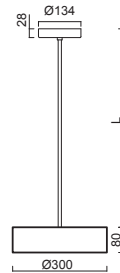

KRUGER P1 - FO, FOP

Závěs	tyčový, délka 1m (L100)*
Stínidlo	plastové: opálové (FO) / opálové prismatické (FOP) s kovovým límcem
Držení stínidla	sklápovací držáky
Umístění	stropní
Pendant	steel rod, length 1m (L100)*
Shade	plastic: opal (FO) / opal prismatic (FOP) with metal collar
Shade fixing	folding two-step clamp holders
Installation	ceiling

*kódy pro ostatní délky závěsu na / codes for other lengths of pendant at:
www.osmont.cz

B - bílá / white, C - černá / black

KRUGER P1 - FO

Ø 300mm