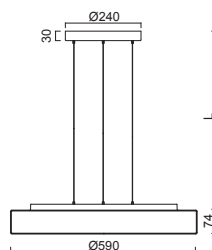

ELSA LE16

Závěs lankový, bezkabelový (SELV)
Stínidlo třívrstvé opálové sklo s matovaným povrchem
Držení stínidla sklapovací držáky
Umístění stropní

Pendant wire, cableless (SELV)
Shade three-layer opal glass with matt surface
Shade fixing folding two-step clamp holders
Installation ceiling