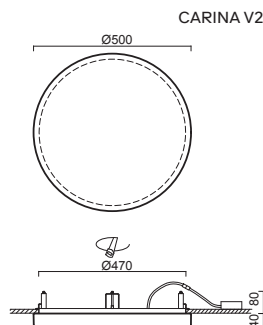

CARINA V1, V2

Montura kovová, polovestavná (LED driver uložen v podhledu)
Stínidlo třívrstvé opálové sklo s matovaným povrchem
Držení stínidla sklápovací držáky
Uchycení svítidla otočnými držáky
Umístění stropní / nástěnné

Fixture metal, semi-recessed (LED driver is placed freely in the ceiling)

Shade three-layer opal glass with matt surface

Shade fixing folding two-step clamp holders

Fixture fixing revolving metal holders

Installation ceiling / wall

CARINA V1

Ø 380mm

on/off	type	source	[W]	T [K]	IP	BTTO[lm]	NTTO[lm]	sensor	DALI	Corridor	EM COMB (3h)	EM+sensor
CAR67101	LED-1L17E700KNV76/425 3K	LED	25	3000	IP44	3770	2380		CAR67102			
CAR67601	LED-1L17E700KNV76/425 4K	LED	25	4000	IP44	3930	2480		CAR67602			

CARINA V2

Ø 500mm

on/off	type	source	[W]	T [K]	IP	BTTO[lm]	NTTO[lm]	sensor	DALI	Corridor	EM COMB (3h)	EM+sensor
CAR67170	LED-1L20E700KNV96/426 3K	LED	32	3000	IP44	5330	3460		CAR67171			
CAR67172	LED-1L20E1050KNV96/426 3K	LED	48	3000	IP44	7740	5030		CAR67173			
CAR67670	LED-1L20E700KNV96/426 4K	LED	32	4000	IP44	5560	3610		CAR67671			
CAR67672	LED-1L20E1050KNV96/426 4K	LED	48	4000	IP44	8070	5250		CAR67673			

PROVEDENÍ NA ZAKÁZKU / CUSTOM SOLUTIONS

1800 K 6500 K	CRI >90 CRI >95		
atypická teplota chromatičnosti / atypical chromaticity temperature	vyšší index podání barev / higher color rendering index	modul pro ovládání pomocí bluetooth / bluetooth control module	modul pro ovládání chytrou domácností / smart home control module

LEGEND: Sensor - kód svítidla s pohybovým HF senzorem / code for luminaire with HF sensor | **DALI** - kód svítidla se stíratelným DALI předřadníkem / code for luminaire with DALI driver | **Corridor** - kód pro svítidlo s Corridor funkcí (HF + DALI) / code for luminaire with Corridor function (HF + DALI) | **EM COMB (3h)** - kód nouzového kombinovaného svítidla (3h) / code for luminaire with emergency unit combined (3h) | **EM + Sensor (3h)** - kód nouzového kombinovaného svítidla (3h) s HF senzorem / code for luminaire with emergency unit combined (3h) and HF sensor