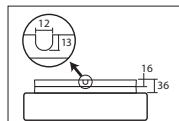

Podstavec pro boční přívod / base for side supply
code 33516
Neplatí pro IP65 / not for IP65

ELSA 3

Ø 360 mm