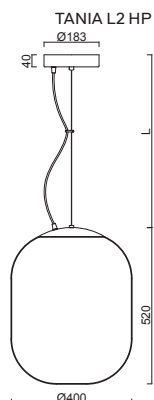

TANIA L2

Ø 400 x 520 mm

on/off	type	colour	source	[W]	T [K]	IP	BTTO[lm]	NTTO[lm]	sensor	DALI	EM COMB (3h)	EM+sensor
TAN58160	ZL11/298/L100 B	○	E27	40		IP40						
TAN58162	ZL11/298/L100 C	●	E27	40		IP40						
TAN58164	ZL11/298/L100 MS	●	E27	40		IP40						
TAN58166	ZL11/298/L100 NL	●	E27	40		IP40						
TAN58168	ZL11/298/L100 NB	●	E27	40		IP40						
TAN67320	LED-5L07E900ZL11/298/L100 B 3K	○	LED	41	3000	IP40	6670	5870		TAN67322	TAN68765	
TAN67326	LED-5L07E900ZL11/298/L100 C 3K	●	LED	41	3000	IP40	6670	5870		TAN67328	TAN68766	
TAN67332	LED-5L07E900ZL11/298/L100 MS 3K	●	LED	41	3000	IP40	6670	5870		TAN67334	TAN68767	
TAN67338	LED-5L07E900ZL11/298/L100 NL 3K	●	LED	41	3000	IP40	6670	5870		TAN67340	TAN68768	
TAN67344	LED-5L07E900ZL11/298/L100 NB 3K	●	LED	41	3000	IP40	6670	5870		TAN67346	TAN68769	
TAN67820	LED-5L07E900ZL11/298/L100 B 4K	○	LED	41	4000	IP40	6960	6120		TAN67822	TAN68770	
TAN67826	LED-5L07E900ZL11/298/L100 C 4K	●	LED	41	4000	IP40	6960	6120		TAN67828	TAN68771	
TAN67832	LED-5L07E900ZL11/298/L100 MS 4K	●	LED	41	4000	IP40	6960	6120		TAN67834	TAN68772	
TAN67838	LED-5L07E900ZL11/298/L100 NL 4K	●	LED	41	4000	IP40	6960	6120		TAN67840	TAN68773	
TAN67844	LED-5L07E900ZL11/298/L100 NB 4K	●	LED	41	4000	IP40	6960	6120		TAN67846	TAN68774	

TANIA L2 HP HIGH POWER

Ø 400 x 520 mm

on/off	type	colour	source	[W]	T [K]	IP	BTTO[lm]	NTTO[lm]	sensor	DALI	EM COMB (3h)	EM+sensor
TAN62360	LED-5L08E950ZL11/298/L100 B 3K	○	LED	59	3000	IP40	9200	8100		TAN62362		
TAN62364	LED-5L08E950ZL11/298/L100 C 3K	●	LED	59	3000	IP40	9200	8100		TAN62366		
TAN62368	LED-5L08E950ZL11/298/L100 MS 3K	●	LED	59	3000	IP40	9200	8100		TAN62370		
TAN62372	LED-5L08E950ZL11/298/L100 NL 3K	●	LED	59	3000	IP40	9200	8100		TAN62374		
TAN62376	LED-5L08E950ZL11/298/L100 NB 3K	●	LED	59	3000	IP40	9200	8100		TAN62378		
TAN62860	LED-5L08E950ZL11/298/L100 B 4K	○	LED	59	4000	IP40	9600	8450		TAN62862		
TAN62864	LED-5L08E950ZL11/298/L100 C 4K	●	LED	59	4000	IP40	9600	8450		TAN62866		
TAN62868	LED-5L08E950ZL11/298/L100 MS 4K	●	LED	59	4000	IP40	9600	8450		TAN62870		
TAN62872	LED-5L08E950ZL11/298/L100 NL 4K	●	LED	59	4000	IP40	9600	8450		TAN62874		
TAN62876	LED-5L08E950ZL11/298/L100 NB 4K	●	LED	59	4000	IP40	9600	8450		TAN62878		

PROVEDENÍ NA ZAKÁZKU / CUSTOM SOLUTIONS

1800 K 6500 K	CRI >90 CRI >95	RAL				TW				SELF TEST
atypická teplota chromatičnosti / atypical chromaticity temperature	vyšší index podání barev / higher color rendering index	jiná barva základny dle RAL / other base color according to RAL	atypická délka závěsu / custom length of pendant	jiný tvar baldachynu (HP) / different base shape (HP)	adaptér pro track systém / adapter for track system (NORDIC)	možnost vybavení TUNABLE WHITE / possible with TUNABLE WHITE	modul pro ovládání pomocí bluetooth / bluetooth control module	modul pro ovládání chytrou domácností / smart home control module	možnost vybavení nouzovým modulem / possible with emergency module	SELF TEST nouzový modul / SELF TEST emergency module