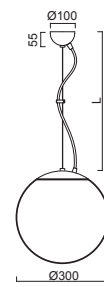

ISIS L2 PM-M

ISIS L2 HP PM-M