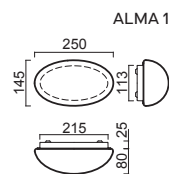

ALMA 1, 2

Montura bílá kovová
Stínidlo třívrstvé opálové sklo s matovaným povrchem
Držení stínidla sklápovací držáky
Umístění stropní / nástěnné

Fixture white metal
Shade three-layer opal glass with matt surface
Shade fixing two-step clamp holders
Installation ceiling / wall

Náhradní stínidlo / spare shade
ALMA 1 - code 20026
ALMA 2 - code 20027