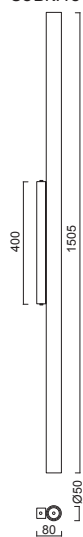

SUBRA 1, 2, 3

Montura
Stínidlo
Držení stínidla
Umístění

kovová
matovaný opálový polymethylmetakrylát - PMMA
šroubkové
stropní / nástěnné

Fixture
Shade
Shade fixing
Installation

metal
matt opal polymethylmethacrylate - PMMA
screw
ceiling / wall

SUBRA 3

B - bílá / white, C - černá / black

Náhradní stínidlo / spare shade
SUBRA 1 - code 20734
SUBRA 2 - code 20735
SUBRA 3 - code 20736

SUBRA 1

Ø50x513 mm

on/off	type	colour	source	[W]	T [K]	IP	BTTO[lm]	NTTO[lm]	sensor	DALI	EM COMB (3h)	EM+sensor
SUB60024	LED-6L71E350N1/PM811 B 3K	○	LED	12	3000	20	2110	1650		SUB60025		
SUB60524	LED-6L71E350N1/PM811 B 4K	○	LED	12	4000	20	2200	1720		SUB60525		
SUB60028	LED-6L71E350N1/PM811 C 3K	●	LED	12	3000	20	2110	1650		SUB60029		
SUB60528	LED-6L71E350N1/PM811 C 4K	●	LED	12	4000	20	2200	1720		SUB60529		

SUBRA 2

Ø50x1009 mm

on/off	type	colour	source	[W]	T [K]	IP	BTTO[lm]	NTTO[lm]	sensor	DALI	EM COMB (3h)	EM+sensor
SUB60032	LED-12L71E1050N2/PM821 B 3K	○	LED	24	3000	20	4220	3290		SUB60033		
SUB60532	LED-12L71E1050N2/PM821 B 4K	○	LED	24	4000	20	4400	3430		SUB60533		
SUB60036	LED-12L71E1050N2/PM821 C 3K	●	LED	24	3000	20	4220	3290		SUB60037		
SUB60536	LED-12L71E1050N2/PM821 C 4K	●	LED	24	4000	20	4400	3430		SUB60537		

SUBRA 3

Ø50x1505 mm

on/off	type	colour	source	[W]	T [K]	IP	BTTO[lm]	NTTO[lm]	sensor	DALI	EM COMB (3h)	EM+sensor
SUB60040	LED-18L71E1050N2/PM831 B 3K	○	LED	37	3000	20	6330	4940		SUB60041		
SUB60540	LED-18L71E1050N2/PM831 B 4K	○	LED	37	4000	20	6610	5160		SUB60541		
SUB60044	LED-18L71E1050N2/PM831 C 3K	●	LED	37	3000	20	6330	4940		SUB60045		
SUB60544	LED-18L71E1050N2/PM831 C 4K	●	LED	37	4000	20	6610	5160		SUB60545		

PROVEDENÍ NA ZAKÁZKU / CUSTOM SOLUTIONS

jiná barva základny
dle RAL / other base
color according
to RAL