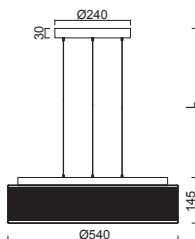

ERIS LEC4

Závěs	lankový, bezkabelový (SELV)
Stínidlo	třívrstvé opálové sklo s matovaným povrchem a malovaným dekorativním pruhem
Držení stínidla	sklapovací držáky
Umístění	stropní
Pendant	wire, cableless (SELV)
Shade	three-layer opal glass with matt surface and painted decorative stripe
Shade fixing	folding two-step clamp holders
Installation	ceiling