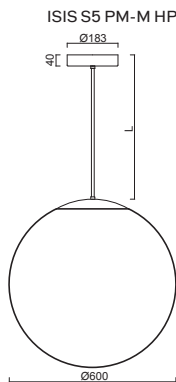

ISIS S5 - PM-M MATT

Ø 600mm

on/off	type	colour	source	[W]	T [K]	IP	BTTO[mm]	NTTO[mm]	sensor	DALI	Corridor	EM COMB (3h)	EM+sensor
ISI40065	ZS11/3/PM5M/L100 B	○	E27	3x25		IP40							
ISI40066	ZS11/3/PM5M/L100 C	●	E27	3x25		IP40							
ISI40067	ZS11/3/PM5M/L100 MS	●	E27	3x25		IP40							
ISI40068	ZS11/3/PM5M/L100 NL	●	E27	3x25		IP40							
ISI40069	ZS11/3/PM5M/L100 NB	●	E27	3x25		IP40							
ISI60260	LED-5L07E1050ZS11/PM5M/L100 B 3K	○	LED	48	3000	IP40	7740	6810		ISI60261			
ISI60262	LED-5L07E1050ZS11/PM5M/L100 C 3K	●	LED	48	3000	IP40	7740	6810		ISI60263			
ISI60264	LED-5L07E1050ZS11/PM5M/L100 MS 3K	●	LED	48	3000	IP40	7740	6810		ISI60265			
ISI60266	LED-5L07E1050ZS11/PM5M/L100 NL 3K	●	LED	48	3000	IP40	7740	6810		ISI60267			
ISI60268	LED-5L07E1050ZS11/PM5M/L100 NB 3K	●	LED	48	3000	IP40	7740	6810		ISI60269			
ISI60760	LED-5L07E1050ZS11/PM5M/L100 B 4K	○	LED	48	4000	IP40	8070	7100		ISI60761			
ISI60762	LED-5L07E1050ZS11/PM5M/L100 C 4K	●	LED	48	4000	IP40	8070	7100		ISI60763			
ISI60764	LED-5L07E1050ZS11/PM5M/L100 MS 4K	●	LED	48	4000	IP40	8070	7100		ISI60765			
ISI60766	LED-5L07E1050ZS11/PM5M/L100 NL 4K	●	LED	48	4000	IP40	8070	7100		ISI60767			
ISI60768	LED-5L07E1050ZS11/PM5M/L100 NB 4K	●	LED	48	4000	IP40	8070	7100		ISI60769			

ISIS S5 - PM-M HP MATT HIGH POWER

Ø 600mm

on/off	type	colour	source	[W]	T [K]	IP	BTTO[mm]	NTTO[mm]	sensor	DALI	Corridor	EM COMB (3h)	EM+sensor
ISI60270	LED-5L08E1050ZS11/PM5M/L100 B 3K	○	LED	65	3000	IP40	10100	8890		ISI60271			
ISI60272	LED-5L08E1050ZS11/PM5M/L100 C 3K	●	LED	65	3000	IP40	10100	8890		ISI60273			
ISI60274	LED-5L08E1050ZS11/PM5M/L100 MS 3K	●	LED	65	3000	IP40	10100	8890		ISI60275			
ISI60276	LED-5L08E1050ZS11/PM5M/L100 NL 3K	●	LED	65	3000	IP40	10100	8890		ISI60277			
ISI60278	LED-5L08E1050ZS11/PM5M/L100 NB 3K	●	LED	65	3000	IP40	10100	8890		ISI60279			
ISI60770	LED-5L08E1050ZS11/PM5M/L100 B 4K	○	LED	65	4000	IP40	10540	9280		ISI60771			
ISI60772	LED-5L08E1050ZS11/PM5M/L100 C 4K	●	LED	65	4000	IP40	10540	9280		ISI60773			
ISI60774	LED-5L08E1050ZS11/PM5M/L100 MS 4K	●	LED	65	4000	IP40	10540	9280		ISI60775			
ISI60776	LED-5L08E1050ZS11/PM5M/L100 NL 4K	●	LED	65	4000	IP40	10540	9280		ISI60777			
ISI60778	LED-5L08E1050ZS11/PM5M/L100 NB 4K	●	LED	65	4000	IP40	10540	9280		ISI60779			

PROVEDENÍ NA ZAKÁZKU / CUSTOM SOLUTIONS

1800 K 6500 K	CRI >90 CRI >95	RAL	↓ ↓ ↓		IP64	TW		SELF TEST			
atypická teplota chromatičnosti / atypical chromaticity temperature	vyšší index podání barev / higher color rendering index	jiná barva základny dle RAL / other base color according to RAL	atypická délka závěsu / custom length of pendant	jiný tvar baldachýnu (HP) / different base shape (HP)	verze s vyšším krytím IP64 / version with higher protection IP64	možnost vybavení TUNABLE WHITE / possible with TUNABLE WHITE	možnost vybavení nouzovým modulem / possible with emergency module	SELF TEST nouzový modul / SELF TEST emergency module	modul pro ovládání pomocí bluetooth / bluetooth control module	modul pro ovládání chytrou domácností / smart home control module	možnost vybavení HF senzorem / possible with a HF sensor