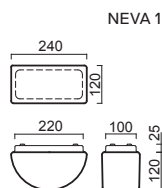

# NEVA 1, 2

Montura bílá kovová  
Stínidlo třívrstvé opálové sklo s matovaným povrchem  
Držení stínidla sklapovací držáky  
Umístění stropní / nástěnné

Fixture white metal  
Shade three-layer opal glass with matt surface  
Shade fixing two-step clamp holders  
Installation ceiling / wall