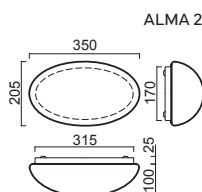

ALMA 1, 2

Montura bílá kovová
Stínidlo třívrstvé opálové sklo s matovaným povrchem
Držení stínidla sklápovací držáky
Umístění stropní / nástěnné

Fixture white metal
Shade three-layer opal glass with matt surface
Shade fixing two-step clamp holders
Installation ceiling / wall

Náhradní stínidlo / spare shade
ALMA 1 - code 20026
ALMA 2 - code 20027