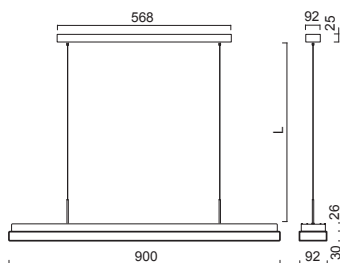

MATAR LE5 - PC

Závěs lankový, bezkabelový (SELV)
Stínidlo opálový polykarbonát
Držení stínidla pružinové
Umístění stropní

Pendant wire, cableless (SELV)
Shade opal polycarbonate
Shade fixing spring
Installation ceiling

B - bílá / white, C - černá / black

Náhradní stínidlo / spare shade
code 20657

MATAR LE5 - PC

900x90mm

on/off	type	colour	source	[W]	T [K]	IP	BTTO[lm]	NTTO[lm]	sensor	DALI	Corridor	EM COMB (3h)	EM+sensor
MAT60080	LED-1L88-1L89E500ZLEB09/PC76/L100 B 3K	○	LED	19	3000	IP40	3060	1990		MAT60081			
MAT60082^A	LED-1L88-1L89EMP700ZLEB09/PC76/L100 B 3K	○	LED	26	3000	IP40	4180	2720		MAT60083			
MAT60084	LED-1L88-1L89E500ZLEB09/PC76/L100 C 3K	●	LED	19	3000	IP40	3060	1990		MAT60085			
MAT60086^A	LED-1L88-1L89EMP700ZLEB09/PC76/L100 C 3K	●	LED	26	3000	IP40	4180	2720		MAT60087			
MAT60580	LED-1L88-1L89E500ZLEB09/PC76/L100 B 4K	○	LED	19	4000	IP40	3190	2070		MAT60581			
MAT60582^A	LED-1L88-1L89EMP700ZLEB09/PC76/L100 B 4K	○	LED	26	4000	IP40	4360	2830		MAT60583			
MAT60584	LED-1L88-1L89E500ZLEB09/PC76/L100 C 4K	●	LED	19	4000	IP40	3190	2070		MAT60585			
MAT60586^A	LED-1L88-1L89EMP700ZLEB09/PC76/L100 C 4K	●	LED	26	4000	IP40	4360	2830		MAT60587			

^A MULTI POWER LED DRIVER - nastavitelný výkon svítidla / adjustable power of light - vice na / more at www.osmont.cz

PROVEDENÍ NA ZAKÁZKU / CUSTOM SOLUTIONS

1800 K 6500 K	CRI >90 CRI >95			
atypická teplota chromatičnosti / atypical chromaticity temperature	vyšší index podání barev / higher color rendering index	atypická délka závěsu / custom length of pendant	modul pro ovládání pomocí bluetooth / bluetooth control module	modul pro ovládání chytrou domácností / smart home control module

LEGEND: Sensor - kód svítidla s pohybovým HF senzorem / code for luminaire with HF sensor | **DALI** - kód svítidla se stmívatelným DALI předřadníkem / code for luminaire with DALI driver | **Corridor** - kód pro svítidlo s Corridor funkcí (HF + DALI) / code for luminaire with Corridor function (HF + DALI) | **EM COMB (3h)** - kód nouzového kombinovaného svítidla (3h) / code for luminaire with emergency unit combined (3h) | **EM + Sensor (3h)** - kód nouzového kombinovaného svítidla (3h) s HF senzorem / code for luminaire with emergency unit combined (3h) and HF sensor