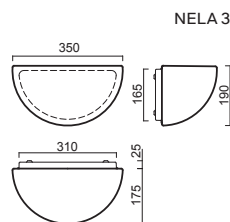

NELA 3, 4A

Montura
Stínidlo
Držení stínidla
Umístění

bilá kovová
třívrstvé opálové sklo s matovaným povrchem
šroubkové (NELA 3), sklapovací držáky (NELA 4A)
nástěnné

Fixture
Shade
Shade fixing
Installation

white metal
three-layer opal glass with matt surface
with screws (NELA 3), two-step clamp holders (NELA 4A)
wall

Náhradní stínidlo / spare shade
NELA 3 - code 20022
NELA 4A - code 20084