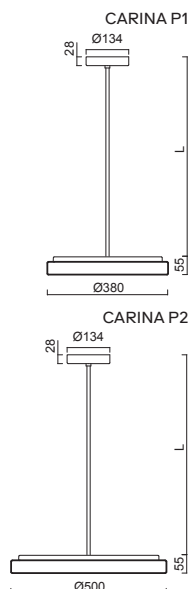

CARINA P1, P2

Závěs tyčový, délka 1m (L100)
Stínidlo třívrstvé opálové sklo s matovaným povrchem
Držení stínidla sklápovací držáky
Umístění stropní

Pendant metal rod, length 1m (L100)
Shade three-layer opal glass with matt surface
Shade fixing with folding two-step clamp holders
Installation ceiling

B - bílá / white, C - černá / black

Náhradní stínidlo / spare shade
CARINA P1 - code 20130
CARINA P2 - code 20116

CARINA P1

Ø 380mm

on/off	type	colour	source	[W]	T [K]	IP	BTTO[mm]	NTTO[mm]	sensor	DALI	EM COMB (3h)	EM+sensor
CAR60000^A	LED-1L17EXMP700ZKN76/425/L100 B 3K	○	LED	26	3000	IP40	4190	2640		CAR60001		
CAR60002^A	LED-1L17EXMP700ZKN76/425/L100 C 3K	●	LED	26	3000	IP40	4190	2640		CAR60003		
CAR60500^A	LED-1L17EXMP700ZKN76/425/L100 B 4K	○	LED	26	4000	IP40	4380	2760		CAR60501		
CAR60502^A	LED-1L17EXMP700ZKN76/425/L100 C 4K	●	LED	26	4000	IP40	4380	2760		CAR60503		

^A MULTI POWER LED DRIVER - nastavitelný výkon svítidla / adjustable power of light - více na / more at www.osmont.cz

CARINA P2

Ø 500mm

on/off	type	colour	source	[W]	T [K]	IP	BTTO[mm]	NTTO[mm]	sensor	DALI	EM COMB (3h)	EM+sensor
CAR60004^A	LED-1L20EXMP700ZKN96/426/L100 B 3K	○	LED	32	3000	IP40	5370	3490		CAR60005		
CAR60006^A	LED-1L20EXMP1050ZKN96/426/L100 B 3K	○	LED	49	3000	IP40	7870	5120		CAR60007		
CAR60008^A	LED-1L20EXMP700ZKN96/426/L100 C 3K	●	LED	32	3000	IP40	5370	3490		CAR60009		
CAR60010^A	LED-1L20EXMP1050ZKN96/426/L100 C 3K	●	LED	49	3000	IP40	7870	5120		CAR60011		
CAR60504^A	LED-1L20EXMP700ZKN96/426/L100 B 4K	○	LED	32	4000	IP40	5610	3650		CAR60505		
CAR60506^A	LED-1L20EXMP1050ZKN96/426/L100 B 4K	○	LED	49	4000	IP40	8210	5340		CAR60507		
CAR60508^A	LED-1L20EXMP700ZKN96/426/L100 C 4K	●	LED	32	4000	IP40	5610	3650		CAR60509		
CAR60510^A	LED-1L20EXMP1050ZKN96/426/L100 C 4K	●	LED	49	4000	IP40	8210	5340		CAR60511		

^A MULTI POWER LED DRIVER - nastavitelný výkon svítidla / adjustable power of light - více na / more at www.osmont.cz

PROVEDENÍ NA ZAKÁZKU / CUSTOM SOLUTIONS

1800 K 6500 K	CRI >90 CRI >95	RAL					SELF TEST
atypická teplota chromatičnosti / atypical chromaticity temperature	vyšší index podání barev / higher color rendering index	jiná barva základny dle RAL / other base color according to RAL	atypická délka závěsu / custom length of pendant	modul pro ovládání pomocí bluetooth / bluetooth control module	modul pro ovládání chytrou domácností / smart home control module	možnost vybavení nouzovým modulem / possible with emergency module	SELF TEST nouzový modul / SELF TEST emergency module

LEGEND: Sensor - kód svítidla s pohybovým HF senzorem / code for luminaire with HF sensor | **DALI** - kód svítidla se stímatelným DALI předřadníkem / code for luminaire with DALI driver | **Corridor** - kód pro svítidlo s Corridor funkcí (HF + DALI) / code for luminaire with Corridor function (HF + DALI) | **EM COMB (3h)** - kód nouzového kombinovaného svítidla (3h) / code for luminaire with emergency unit combined (3h) | **EM + Sensor (3h)** - kód nouzového kombinovaného svítidla (3h) s HF senzorem / code for luminaire with emergency unit combined (3h) and HF sensor