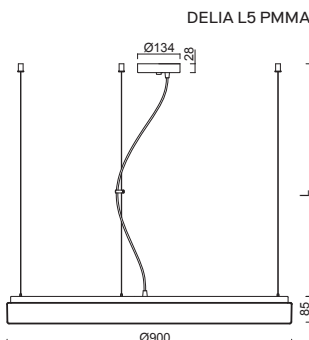

DELIA L4, L5 - PMMA

Závěs Stínidlo Držení stínidla Umístění

lankový 1 m (L100)
opálový polymethylmetakrylát - PMMA
sklápovací držáky
stropní

Pendant Shade Shade fixing Installation

wire 1 m (L100)
opal polymethylmethacrylate - PMMA
folding two-step clamp holders
ceiling

B - bílá / white

Náhradní stínidlo / spare shade
DELIA L4 - code 20535
DELIA L5 - code 20536

Dekoratивní pás / decorative stripe
více informací/more details:
www.osmont.cz

DELIA L4 - PMMA

Ø 650 mm

on/off	type	colour	source	[W]	T [K]	IP	BTTO[lm]	NTTO[lm]	sensor	DALI	Corridor	EM COMB (3h)	EM+sensor
DEL44277	IN-42ZLN10/PM25/L100	○	E27	4x25		IP40							
DEL66357^A	LED-6L51EMP700ZLN10/PM25/L100 3K	○	LED	65	3000	IP40	10520	6940		DEL66358			
DEL48244^A	LED-6L51EMP1050ZLN10/PM25/L100 3K	○	LED	100	3000	IP40	15160	10010		DEL48247			
DEL66857^A	LED-6L51EMP700ZLN10/PM25/L100 4K	○	LED	65	4000	IP40	10980	7250		DEL66858			
DEL48744^A	LED-6L51EMP1050ZLN10/PM25/L100 4K	○	LED	100	4000	IP40	15810	10430		DEL48747			

^A MULTI POWER LED DRIVER - nastavitelný výkon svítidla / adjustable power of light - více na / more at www.osmont.cz

DELIA L5 - PMMA

Ø 900 mm

on/off	type	colour	source	[W]	T [K]	IP	BTTO[lm]	NTTO[lm]	sensor	DALI	Corridor	EM COMB (3h)	EM+sensor
DEL44282	IN-62ZLN11/PM26/L100	○	E27	6x25		IP40							
DEL66360^A	LED-9L52EMP700ZLN11/PM26/L100 3K	○	LED	98	3000	IP40	15780	11050		DEL66361			
DEL48248^A	LED-9L52EMP1050ZLN11/PM26/L100 3K	○	LED	150	3000	IP40	22730	15910		DEL48204			
DEL66860^A	LED-9L52EMP700ZLN11/PM26/L100 4K	○	LED	98	4000	IP40	16460	11520		DEL66861			
DEL48748^A	LED-9L52EMP1050ZLN11/PM26/L100 4K	○	LED	150	4000	IP40	23720	16600		DEL48704			

^A MULTI POWER LED DRIVER - nastavitelný výkon svítidla / adjustable power of light - více na / more at www.osmont.cz

PROVEDENÍ NA ZAKÁZKU / CUSTOM SOLUTIONS

vyšší index podání barev / higher color rendering index

jiná barva základny dle RAL / other base color according to RAL

atypická délka závěsu / custom length of pendant

SELF TEST nouzový modul / SELF TEST emergency module

LEGEND: Sensor - kód svítidla s pohybovým HF senzorem / code for luminaire with HF sensor | **DALI** - kód svítidla se stmívatelným DALI předřadníkem / code for luminaire with DALI driver | **Corridor** - kód pro svítidlo s Corridor funkcí (HF + DALI) / code for luminaire with Corridor function (HF + DALI) | **EM COMB (3h)** - kód nouzového kombinovaného svítidla (3h) / code for luminaire with emergency unit combined (3h) | **EM + Sensor (3h)** - kód nouzového kombinovaného svítidla (3h) s HF senzorem / code for luminaire with emergency unit combined (3h) and HF sensor