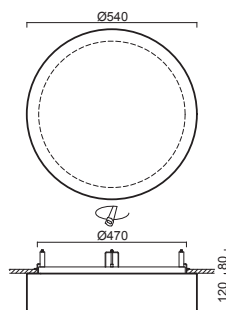

ERIS V4

Montura kovová, polovestavná
Stínidlo třívrstvé opalové sklo s matovaným povrchem
Držení stínidla sklápovací držáky
Uchycení svítidla otočnými držáky
Umístění stropní / nástěnné

Fixture metal, semi-recessed
Shade three-layer opal glass with matt surface
Shade fixing folding two-step clamp holders
Fixture fixing revolving metal holders
Installation ceiling / wall

ERIS V4

Ø 540mm

on/off	type	source	[W]	T [K]	IP	BTTO[lm]	NTTO[lm]	sensor	DALI	Corridor	EM COMB (3h)	EM+sensor
ERI52180	IN-32KV910/414	E27	3x25		IP44							
ERI67155^A	LED-1L23EMP700KV910/414 3K	LED	35	3000	IP44	5610	3700		ERI67156		ERI67980^A	
ERI67158^A	LED-1L23EMP1050KV910/414 3K	LED	54	3000	IP44	8080	5330		ERI67159		ERI67981^A	
ERI67655^A	LED-1L23EMP700KV910/414 4K	LED	35	4000	IP44	5850	3860		ERI67656		ERI67982^A	
ERI67658^A	LED-1L23EMP1050KV910/414 4K	LED	54	4000	IP44	8430	5560		ERI67659		ERI67983^A	

^A MULTI POWER LED DRIVER - nastavitelný výkon svítidla / adjustable power of light - vice na / more at www.osmont.cz

PROVEDENÍ NA ZAKÁZKU / CUSTOM SOLUTIONS

1800 K 6500 K	CRI >90 CRI >95	TW			SELF TEST	
atypická teplota chromatičnosti / atypical chromaticity temperature	vyšší index podání barev / higher color rendering index	možnost vybavení TUNABLE WHITE / possible with TUNABLE WHITE	modul pro ovládání pomocí bluetooth / bluetooth control module	modul pro ovládání chytrou domácností / smart home control module	SELF TEST nouzový modul / SELF TEST emergency module	možnost vybavení HF senzorem / possible with a HF sensor

LEGEND: Sensor - kód svítidla s pohybovým HF senzorem / code for luminaire with HF sensor | **DALI** - kód svítidla se stmívatelným DALI předřadníkem / code for luminaire with DALI driver | **Corridor** - kód pro svítidlo s Corridor funkcí (HF + DALI) / code for luminaire with Corridor function (HF + DALI) | **EM COMB (3h)** - kód nouzového kombinovaného svítidla (3h) / code for luminaire with emergency unit combined (3h) | **EM + Sensor (3h)** - kód nouzového kombinovaného svítidla (3h) s HF senzorem / code for luminaire with emergency unit combined (3h) and HF sensor