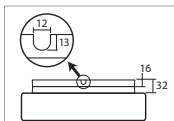

Podstavec pro boční přívod /
base for side supply
DELIA 2A PC - code 33518
DELIA 2 PC - code 33517