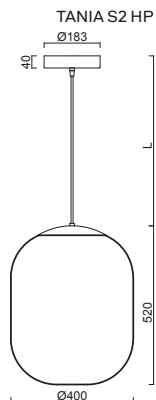

TANIA S2

Ø 400 x 520 mm

on/off	type	colour	source	[W]	T [K]	IP	BTTO[lm]	NTTO[lm]	sensor	DALI	EM COMB (3h)	EM+sensor
TAN58176	ZS11/298/L100 B	○	E27	40		IP40						
TAN58177	ZS11/298/L100 C	●	E27	40		IP40						
TAN58178	ZS11/298/L100 MS	●	E27	40		IP40						
TAN58179	ZS11/298/L100 NL	●	E27	40		IP40						
TAN58180	ZS11/298/L100 NB	●	E27	40		IP40						
TAN67360	LED-5L07E900ZS11/298/L100 B 3K	○	LED	41	3000	IP40	6670	5870		TAN67361	TAN68775	
TAN67363	LED-5L07E900ZS11/298/L100 C 3K	●	LED	41	3000	IP40	6670	5870		TAN67364	TAN68776	
TAN67366	LED-5L07E900ZS11/298/L100 MS 3K	●	LED	41	3000	IP40	6670	5870		TAN67367	TAN68777	
TAN67369	LED-5L07E900ZS11/298/L100 NL 3K	●	LED	41	3000	IP40	6670	5870		TAN67370	TAN68778	
TAN67372	LED-5L07E900ZS11/298/L100 NB 3K	●	LED	41	3000	IP40	6670	5870		TAN67373	TAN68779	
TAN67860	LED-5L07E900ZS11/298/L100 B 4K	○	LED	41	4000	IP40	6960	6120		TAN67861	TAN68780	
TAN67863	LED-5L07E900ZS11/298/L100 C 4K	●	LED	41	4000	IP40	6960	6120		TAN67864	TAN68781	
TAN67866	LED-5L07E900ZS11/298/L100 MS 4K	●	LED	41	4000	IP40	6960	6120		TAN67867	TAN68782	
TAN67869	LED-5L07E900ZS11/298/L100 NL 4K	●	LED	41	4000	IP40	6960	6120		TAN67870	TAN68783	
TAN67872	LED-5L07E900ZS11/298/L100 NB 4K	●	LED	41	4000	IP40	6960	6120		TAN67873	TAN68784	

TANIA S2 HP HIGH POWER

Ø 400 x 520 mm

on/off	type	colour	source	[W]	T [K]	IP	BTTO[lm]	NTTO[lm]	sensor	DALI	EM COMB (3h)	EM+sensor
TAN62390	LED-5L08E950ZS11/298/L100 B 3K	○	LED	59	3000	IP40	9200	8100		TAN62391		
TAN62392	LED-5L08E950ZS11/298/L100 C 3K	●	LED	59	3000	IP40	9200	8100		TAN62393		
TAN62394	LED-5L08E950ZS11/298/L100 MS 3K	●	LED	59	3000	IP40	9200	8100		TAN62395		
TAN62396	LED-5L08E950ZS11/298/L100 NL 3K	●	LED	59	3000	IP40	9200	8100		TAN62397		
TAN62398	LED-5L08E950ZS11/298/L100 NB 3K	●	LED	59	3000	IP40	9200	8100		TAN62399		
TAN62890	LED-5L08E950ZS11/298/L100 B 4K	○	LED	59	4000	IP40	9600	8450		TAN62891		
TAN62892	LED-5L08E950ZS11/298/L100 C 4K	●	LED	59	4000	IP40	9600	8450		TAN62893		
TAN62894	LED-5L08E950ZS11/298/L100 MS 4K	●	LED	59	4000	IP40	9600	8450		TAN62895		
TAN62896	LED-5L08E950ZS11/298/L100 NL 4K	●	LED	59	4000	IP40	9600	8450		TAN62897		
TAN62898	LED-5L08E950ZS11/298/L100 NB 4K	●	LED	59	4000	IP40	9600	8450		TAN62899		

PROVEDENÍ NA ZAKÁZKU / CUSTOM SOLUTIONS

1800 K 6500 K	CRI >90 CRI >95	RAL			IP64	TW				SELF TEST
atypická teplota chromatičnosti / atypical chromaticity temperature	vyšší index podání barev / higher color rendering index	jiná barva základny dle RAL / other base color according to RAL	atypická délka závěsu / custom length of pendant	jiný tvar baldachýnu (HP) / different base shape (HP)	verze s vyšším krytím IP64 / version with higher protection IP64	možnost vybavení TUNABLE WHITE / possible with TUNABLE WHITE	modul pro ovládání pomocí bluetooth / bluetooth control module	modul pro ovládání chytrou domácností / smart home control module	možnost vybavení nouzovým modulem / possible with emergency module	SELF TEST nouzový modul / SELF TEST emergency module