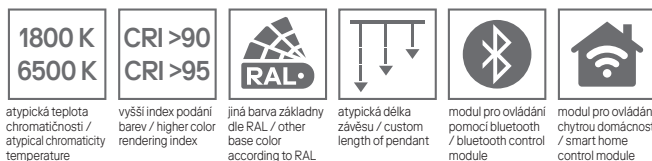

### PROVEDENÍ NA ZAKÁZKU / CUSTOM SOLUTIONS

**LEGEND: Sensor** - kód svítidla s pohybovým HF senzorem / code for luminaire with HF sensor | **DALI** - kód svítidla se stmívatelným DALI předřadníkem / code for luminaire with DALI driver | **Corridor** - kód pro svítidlo s Corridor funkcí (HF + DALI) / code for luminaire with Corridor function (HF + DALI) | **EM COMB (3h)** - kód nouzového kombinovaného svítidla (3h) / code for luminaire with emergency unit combined (3h) | **EM + Sensor (3h)** - kód nouzového kombinovaného svítidla (3h) s HF senzorem / code for luminaire with emergency unit combined (3h) and HF sensor