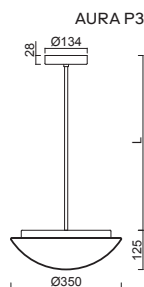

AURA P3

Ø 350 mm

on/off	type	colour	source	[W]	T [K]	IP	BTTO[lm]	NTTO[lm]	sensor	DALI	EM COMB (3h)	EM+sensor
AUR54005	IN-22ZK63/062/L100	○	E27	2x25		IP40						
AUR60464	LED-1L14E500ZK63/062/L100 3K	○	LED	13	3000	IP40	2000	1360				
AUR60469[▲]	LED-1L14EMP700ZK63/062/L100 3K	○	LED	18	3000	IP40	2690	1830				
AUR60964	LED-1L14E500ZK63/062/L100 4K	○	LED	13	4000	IP40	2080	1410				
AUR60969[▲]	LED-1L14EMP700ZK63/062/L100 4K	○	LED	18	4000	IP40	2810	1910				

[▲] MULTI POWER LED DRIVER - nastavitelný výkon svítidla / adjustable power of light - vice na / more at www.osmont.cz

AURA P4

Ø 420 mm

on/off	type	colour	source	[W]	T [K]	IP	BTTO[lm]	NTTO[lm]	sensor	DALI	EM COMB (3h)	EM+sensor
AUR54015	IN-22ZK74/072/L100	○	E27	2x25		IP40						
AUR60474	LED-1L15E500ZK74/072/L100 3K	○	LED	19	3000	IP40	3000	2220		AUR60479		
AUR60484[▲]	LED-1L15EMP700ZK74/072/L100 3K	○	LED	27	3000	IP40	4040	2990		AUR60489		
AUR60974	LED-1L15E500ZK74/072/L100 4K	○	LED	19	4000	IP40	3130	2320		AUR60979		
AUR60984[▲]	LED-1L15EMP700ZK74/072/L100 4K	○	LED	27	4000	IP40	4220	3120		AUR60989		

[▲] MULTI POWER LED DRIVER - nastavitelný výkon svítidla / adjustable power of light - vice na / more at www.osmont.cz