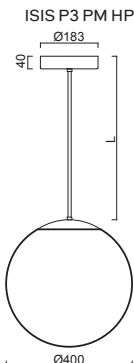

ISIS P3 - PM

Ø 400mm

on/off	type	colour	source	[W]	T [K]	IP	BTTO[lm]	NTTO[lm]	sensor	DALI	Corridor	EM COMB (3h)	EM+sensor
ISI63229	Z11/PM3/L100 B	○	E27	40		IP40			ISI63349				
ISI63234	Z11/PM3/L100 C	●	E27	40		IP40			ISI63479				
ISI63239	Z11/PM3/L100 MS	●	E27	40		IP40			ISI63484				
ISI63244	Z11/PM3/L100 NL	●	E27	40		IP40			ISI63489				
ISI63249	Z11/PM3/L100 NB	●	E27	40		IP40			ISI63494				
ISI63404	LED-5L06E600Z11/PM3/L100 B 3K	○	LED	27	3000	IP40	4440	3910		ISI63409		ISI73124	
ISI63419	LED-5L06E600Z11/PM3/L100 C 3K	●	LED	27	3000	IP40	4440	3910		ISI63424		ISI73129	
ISI63434	LED-5L06E600Z11/PM3/L100 MS 3K	●	LED	27	3000	IP40	4440	3910		ISI63439		ISI73134	
ISI63449	LED-5L06E600Z11/PM3/L100 NL 3K	●	LED	27	3000	IP40	4440	3910		ISI63454		ISI73139	
ISI63464	LED-5L06E600Z11/PM3/L100 NB 3K	●	LED	27	3000	IP40	4440	3910		ISI63469		ISI73144	
ISI63904	LED-5L06E600Z11/PM3/L100 B 4K	○	LED	27	4000	IP40	4630	4070		ISI63909		ISI73149	
ISI63919	LED-5L06E600Z11/PM3/L100 C 4K	●	LED	27	4000	IP40	4630	4070		ISI63924		ISI73154	
ISI63934	LED-5L06E600Z11/PM3/L100 MS 4K	●	LED	27	4000	IP40	4630	4070		ISI63939		ISI73159	
ISI63949	LED-5L06E600Z11/PM3/L100 NL 4K	●	LED	27	4000	IP40	4630	4070		ISI63954		ISI73164	
ISI63964	LED-5L06E600Z11/PM3/L100 NB 4K	●	LED	27	4000	IP40	4630	4070		ISI63969		ISI73169	

ISIS P3 - PM HP HIGH POWER

Ø 400mm

on/off	type	colour	source	[W]	T [K]	IP	BTTO[lm]	NTTO[lm]	sensor	DALI	Corridor	EM COMB (3h)	EM+sensor
ISI64079	LED-5L08E850Z11/PM3/L100 B 3K	○	LED	52	3000	IP40	8290	7300		ISI64084		ISI73224®	
ISI64089	LED-5L08E850Z11/PM3/L100 C 3K	●	LED	52	3000	IP40	8290	7300		ISI64094		ISI73229®	
ISI64099	LED-5L08E850Z11/PM3/L100 MS 3K	●	LED	52	3000	IP40	8290	7300		ISI64104		ISI73234®	
ISI64109	LED-5L08E850Z11/PM3/L100 NL 3K	●	LED	52	3000	IP40	8290	7300		ISI64114		ISI73239®	
ISI64119	LED-5L08E850Z11/PM3/L100 NB 3K	●	LED	52	3000	IP40	8290	7300		ISI64124		ISI73244®	
ISI64579	LED-5L08E850Z11/PM3/L100 B 4K	○	LED	52	4000	IP40	8650	7610		ISI64584		ISI73249®	
ISI64589	LED-5L08E850Z11/PM3/L100 C 4K	●	LED	52	4000	IP40	8650	7610		ISI64594		ISI73254®	
ISI64599	LED-5L08E850Z11/PM3/L100 MS 4K	●	LED	52	4000	IP40	8650	7610		ISI64604		ISI73259®	
ISI64609	LED-5L08E850Z11/PM3/L100 NL 4K	●	LED	52	4000	IP40	8650	7610		ISI64614		ISI73264®	
ISI64619	LED-5L08E850Z11/PM3/L100 NB 4K	●	LED	52	4000	IP40	8650	7610		ISI64624		ISI73269®	

® Baldachyn Ø 240mm / Baldachin Ø 240mm