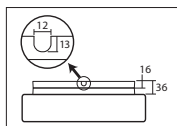

Podstavec pro boční přívod /
base for side supply
code 33517

LINA 7

440x440mm