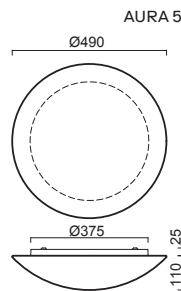

AURA 5, 9

Montura bílá kovová
Stínidlo třívrstvé opálové sklo s matovaným povrchem
Držení stínidla sklápovací držáky
Umístění stropní / nástěnné

Fixture white metal
Shade three-layer opal glass with matt surface
Shade fixing with folding two-step clamp holders
Installation ceiling / wall

Náhradní stínidlo / spare shade
AURA 5 - code 20005
AURA 9 - code 20050