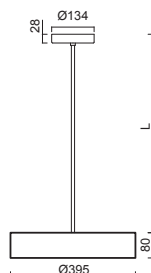

KRUGER P2 - FO, FOP

Závěs	tyčový, délka 1m (L100)*
Stínidlo	plastové: opálové (FO) / opálové prismatické (FOP) s kovovým límcem sklápovací držáky stropní
Držení stínidla	
Umístění	
Pendant	steel rod, length 1m (L100)*
Shade	plastic: opal (FO) / opal prismatic (FOP) with metal collar
Shade fixing	folding two-step clamp holders
Installation	ceiling

*kódy pro ostatní délky závěsu na / codes for other lengths of pendant at:
www.osmont.cz