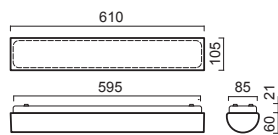

GIEDI 2 - PC

Montura	bilá kovová
Stínidlo	opálový polykarbonát
Držení stínidla	sklapovací držáky
Umístění	stropní / nástěnné
Fixture	white metal
Shade	opal polycarbonate
Shade fixing	folding two-step clamp holders
Installation	ceiling / wall

Náhradní stínidlo / spare shade
code **20652**

GIEDI 2 - PC