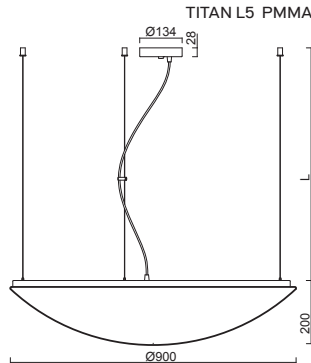

TITAN L4, L5 - PMMA

Závěs lankový, 1m (L100)
Stínidlo opálový polymethylmetakrylát - PMMA
Držení stínidla sklápovací držáky
Umístění stropní

Pendant wire, 1m (L100)
Shade opal polymethylmethacrylate - PMMA
Shade fixing folding two-step clamp holders
Installation ceiling

B - bílá / white

Náhradní stínidlo / spare shade
TITAN L4 - code 20515
TITAN L5 - code 20516

TITAN L4 - PMMA

Ø 650mm

on/off	type	colour	source	[W]	T [K]	IP	BTTO[lm]	NTTO[lm]	sensor	DALI	Corridor	EM COMB (3h)	EM+sensor
TIT52035	IN-42ZLN10/PM10/L100	○	E27	4x25		IP40							
TIT66345^A	LED-6L51EMP700ZLN10/PM10/L100 3K	○	LED	65	3000	IP40	10520	6940		TIT66346			
TIT73026^A	LED-6L51EMP1050ZLN10/PM10/L100 3K	○	LED	100	3000	IP40	15160	10010		TIT73027			
TIT66845^A	LED-6L51EMP700ZLN10/PM10/L100 4K	○	LED	65	4000	IP40	10980	7250		TIT66846			
TIT73526^A	LED-6L51EMP1050ZLN10/PM10/L100 4K	○	LED	100	4000	IP40	15810	10430		TIT73527			

^A MULTI POWER LED DRIVER - nastavitelný výkon svítidla / adjustable power of light - více na / more at www.osmont.cz

TITAN L5 - PMMA

Ø 900mm

on/off	type	colour	source	[W]	T [K]	IP	BTTO[lm]	NTTO[lm]	sensor	DALI	Corridor	EM COMB (3h)	EM+sensor
TIT52040	IN-62ZLN11/PM11/L100	○	E27	6x25		IP40							
TIT66351^A	LED-9L52EMP700ZLN11/PM11/L100 3K	○	LED	98	3000	IP40	15780	11050		TIT66352			
TIT66354^A	LED-9L52EMP1050ZLN11/PM11/L100 3K	○	LED	150	3000	IP40	22730	15910		TIT66355			
TIT66851^A	LED-9L52EMP700ZLN11/PM11/L100 4K	○	LED	98	4000	IP40	16460	11520		TIT66852			
TIT66854^A	LED-9L52EMP1050ZLN11/PM11/L100 4K	○	LED	150	4000	IP40	23720	16600		TIT66855			

^A MULTI POWER LED DRIVER - nastavitelný výkon svítidla / adjustable power of light - více na / more at www.osmont.cz

PROVEDENÍ NA ZAKÁZKU / CUSTOM SOLUTIONS

1800 K 6500 K	CRI >90 CRI >95	RAL					SELF TEST
atypická teplota chromatičnosti / atypical chromaticity temperature	vyšší index podání barev / higher color rendering index	jiná barva základny dle RAL / other base color according to RAL	atypická délka závěsu / custom length of pendant	modul pro ovládání pomocí bluetooth / bluetooth control module	modul pro ovládání chytrou domácností / smart home control module	možnost vybavení nouzovým modulem / possible with emergency module	SELF TEST nouzový modul / SELF TEST emergency module

LEGEND: Sensor - kód svítidla s pohybovým HF senzorem / code for luminaire with HF sensor | **DALI** - kód svítidla se stmívatelným DALI předřadníkem / code for luminaire with DALI driver | **Corridor** - kód pro svítidlo s Corridor funkcí (HF + DALI) / code for luminaire with Corridor function (HF + DALI) | **EM COMB (3h)** - kód nouzového kombinovaného svítidla (3h) / code for luminaire with emergency unit combined (3h) | **EM + Sensor (3h)** - kód nouzového kombinovaného svítidla (3h) s HF senzorem / code for luminaire with emergency unit combined (3h) and HF sensor