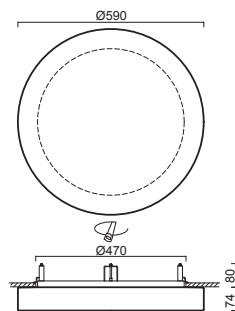

ELSA V16

Montura kovová, polovestavná
Stínidlo třívrstvé opálové sklo s matovaným povrchem
Držení stínidla sklápovací držáky
Uchytení svitidla otočnými držáky
Umístění stropní / nástěnné

Fixture metal, semi-recessed
Shade three-layer opal glass with matt surface
Shade fixing folding two-step clamp holders
Fixture fixing revolving metal holders
Installation ceiling / wall

ELSA V16

Ø 590mm

on/off	type	source	[W]	T [K]	IP	BTTO[lm]	NTTO[lm]	sensor	DALI	Corridor	EM COMB (3h)	EM+sensor
ELS71681	IN-32KV910/637	E27	3x25		IP44							
ELS72486[^]	LED-1L23EMP700KV910/637 3K	LED	35	3000	IP44	5610	3650		ELS72487		ELS60015[^]	
ELS72489[^]	LED-1L23EMP1050KV910/637 3K	LED	54	3000	IP44	8080	5250		ELS72490		ELS60016[^]	
ELS72986[^]	LED-1L23EMP700KV910/637 4K	LED	35	4000	IP44	5850	3800		ELS72987		ELS60017[^]	
ELS72989[^]	LED-1L23EMP1050KV910/637 4K	LED	54	4000	IP44	8430	5480		ELS72990		ELS60018[^]	

[^] MULTI POWER LED DRIVER - nastavitelný výkon svitidla / adjustable power of light - vice na / more at www.osmont.cz

PROVEDENÍ NA ZAKÁZKU / CUSTOM SOLUTIONS

1800 K 6500 K	CRI >90 CRI >95			TW	SELF TEST	
atypická teplota chromatičnosti / atypical chromaticity temperature	vyšší index podání barev / higher color rendering index	modul pro ovládání pomocí bluetooth / bluetooth control module	modul pro ovládání chytrou domácností / smart home control module	možnost vybavení TUNABLE WHITE / possible with TUNABLE WHITE	SELF TEST nouzový modul / SELF TEST emergency module	možnost vybavení HF senzorem / possible with a HF sensor

LEGEND: Sensor - kód svitidla s pohybovým HF senzorem / code for luminaire with HF sensor | **DALI** - kód svitidla se stravitelným DALI předřadníkem / code for luminaire with DALI driver | **Corridor** - kód pro svitidlo s Corridor funkcí (HF + DALI) / code for luminaire with Corridor function (HF + DALI) | **EM COMB (3h)** - kód nouzového kombinovaného svitidla (3h) / code for luminaire with emergency unit combined (3h) | **EM + Sensor (3h)** - kód nouzového kombinovaného svitidla (3h) s HF senzorem / code for luminaire with emergency unit combined (3h) and HF sensor