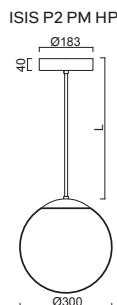

ISIS P2 - PM

Závěs tyčový, délka 1m (L100)*
Stínidlo lesklý opálový polymethylmetakrylát - PMMA
Držení stínidla ocelový držák pro otvor Ø110mm
Umístění stropní

Pendant steel rod, length 1m (L100)*
Shade glossy opal polymethylmethacrylate - PMMA
Shade fixing steel holder for Ø110mm
Installation ceiling

*kódy pro ostatní délky závěsu na / codes for other lengths of pendant at:
www.osmont.cz

B - bílá / white, **C** - černá / black, **MS** - mosaz / brass, **NL** - nerez leštěná / stainless steel polished, **NB** - nerez broušená / stainless steel brushed

ISIS P2 - PM

Ø 300mm

on/off	type	colour	source	[W]	T [K]	IP	BTTO[lm]	NTTO[lm]	sensor	DALI	Corridor	EM COMB (3h)	EM+sensor
ISI63204	Z11/PM2/L100 B	○	E27	25		IP40			ISI63324				
ISI63209	Z11/PM2/L100 C	●	E27	25		IP40			ISI63329				
ISI63214	Z11/PM2/L100 MS	●	E27	25		IP40			ISI63334				
ISI63219	Z11/PM2/L100 NL	●	E27	25		IP40			ISI63339				
ISI63224	Z11/PM2/L100 NB	●	E27	25		IP40			ISI63344				
ISI63354	LED-5L06E450Z11/PM2/L100 B 3K	○	LED	20	3000	IP40	3360	2960		ISI63359			
ISI63364	LED-5L06E450Z11/PM2/L100 C 3K	●	LED	20	3000	IP40	3360	2960		ISI63369			
ISI63374	LED-5L06E450Z11/PM2/L100 MS 3K	●	LED	20	3000	IP40	3360	2960		ISI63379			
ISI63384	LED-5L06E450Z11/PM2/L100 NL 3K	●	LED	20	3000	IP40	3360	2960		ISI63389			
ISI63394	LED-5L06E450Z11/PM2/L100 NB 3K	●	LED	20	3000	IP40	3360	2960		ISI63399			
ISI63854	LED-5L06E450Z11/PM2/L100 B 4K	○	LED	20	4000	IP40	3510	3090		ISI63859			
ISI63864	LED-5L06E450Z11/PM2/L100 C 4K	●	LED	20	4000	IP40	3510	3090		ISI63869			
ISI63874	LED-5L06E450Z11/PM2/L100 MS 4K	●	LED	20	4000	IP40	3510	3090		ISI63879			
ISI63884	LED-5L06E450Z11/PM2/L100 NL 4K	●	LED	20	4000	IP40	3510	3090		ISI63889			
ISI63894	LED-5L06E450Z11/PM2/L100 NB 4K	●	LED	20	4000	IP40	3510	3090		ISI63899			

ISIS P2 - PM HP HIGH POWER

Ø 300mm