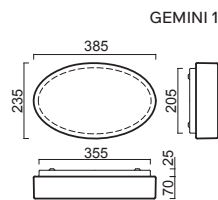

# GEMINI 1, 2

Montura bílá kovová  
Stínidlo třívrstvé opálové sklo s matovaným povrchem  
Držení stínidla sklápovací držáky  
Umístění stropní / nástěnné

Fixture white metal  
Shade three-layer opal glass with matt surface  
Shade fixing folding two-step clamp holders  
Installation ceiling / wall