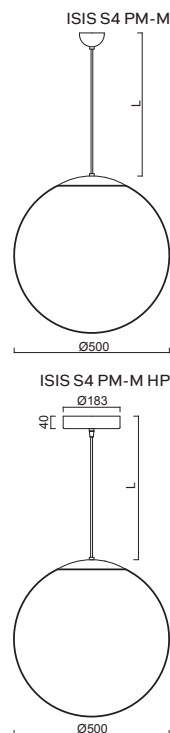

ISIS S4 - PM-M MATT

Ø 500mm

on/off	type	colour	source	[W]	T [K]	IP	BTTO[mm]	NTTO[mm]	sensor	DALI	Corridor	EM COMB (3h)	EM+sensor
ISI63815	ZS11/PM4M/L100 B	○	E27	40		IP40			ISI63690				
ISI63816	ZS11/PM4M/L100 C	●	E27	40		IP40			ISI63691				
ISI63817	ZS11/PM4M/L100 MS	●	E27	40		IP40			ISI63692				
ISI63818	ZS11/PM4M/L100 NL	●	E27	40		IP40			ISI63693				
ISI63819	ZS11/PM4M/L100 NB	●	E27	40		IP40			ISI63694				
ISI70320	LED-5L07E900ZS11/PM4M/L100 B 3K	○	LED	41	3000	IP40	6670	5870		ISI70321		ISI73650	
ISI70323	LED-5L07E900ZS11/PM4M/L100 C 3K	●	LED	41	3000	IP40	6670	5870		ISI70324		ISI73651	
ISI70326	LED-5L07E900ZS11/PM4M/L100 MS 3K	●	LED	41	3000	IP40	6670	5870		ISI70327		ISI73652	
ISI70329	LED-5L07E900ZS11/PM4M/L100 NL 3K	●	LED	41	3000	IP40	6670	5870		ISI70330		ISI73653	
ISI70332	LED-5L07E900ZS11/PM4M/L100 NB 3K	●	LED	41	3000	IP40	6670	5870		ISI70333		ISI73654	
ISI70820	LED-5L07E900ZS11/PM4M/L100 B 4K	○	LED	41	4000	IP40	6960	6120		ISI70821		ISI73655	
ISI70823	LED-5L07E900ZS11/PM4M/L100 C 4K	●	LED	41	4000	IP40	6960	6120		ISI70824		ISI73656	
ISI70826	LED-5L07E900ZS11/PM4M/L100 MS 4K	●	LED	41	4000	IP40	6960	6120		ISI70827		ISI73657	
ISI70829	LED-5L07E900ZS11/PM4M/L100 NL 4K	●	LED	41	4000	IP40	6960	6120		ISI70830		ISI73658	
ISI70832	LED-5L07E900ZS11/PM4M/L100 NB 4K	●	LED	41	4000	IP40	6960	6120		ISI70833		ISI73659	

ISIS S4 - PM-M HP MATT HIGH POWER

Ø 500mm

on/off	type	colour	source	[W]	T [K]	IP	BTTO[mm]	NTTO[mm]	sensor	DALI	Corridor	EM COMB (3h)	EM+sensor
ISI70345	LED-5L08E950ZS11/PM4M/L100 B 3K	○	LED	59	3000	IP40	9200	8100		ISI70346		ISI73670®	
ISI70347	LED-5L08E950ZS11/PM4M/L100 C 3K	●	LED	59	3000	IP40	9200	8100		ISI70348		ISI73671®	
ISI70349	LED-5L08E950ZS11/PM4M/L100 MS 3K	●	LED	59	3000	IP40	9200	8100		ISI70350		ISI73672®	
ISI70351	LED-5L08E950ZS11/PM4M/L100 NL 3K	●	LED	59	3000	IP40	9200	8100		ISI70352		ISI73673®	
ISI70353	LED-5L08E950ZS11/PM4M/L100 NB 3K	●	LED	59	3000	IP40	9200	8100		ISI70354		ISI73674®	
ISI70845	LED-5L08E950ZS11/PM4M/L100 B 4K	○	LED	59	4000	IP40	9600	8450		ISI70846		ISI73675®	
ISI70847	LED-5L08E950ZS11/PM4M/L100 C 4K	●	LED	59	4000	IP40	9600	8450		ISI70848		ISI73676®	
ISI70849	LED-5L08E950ZS11/PM4M/L100 MS 4K	●	LED	59	4000	IP40	9600	8450		ISI70850		ISI73677®	
ISI70851	LED-5L08E950ZS11/PM4M/L100 NL 4K	●	LED	59	4000	IP40	9600	8450		ISI70852		ISI73678®	
ISI70853	LED-5L08E950ZS11/PM4M/L100 NB 4K	●	LED	59	4000	IP40	9600	8450		ISI70854		ISI73679®	

® Baldachyn ø 240mm / Baldachin ø 240mm