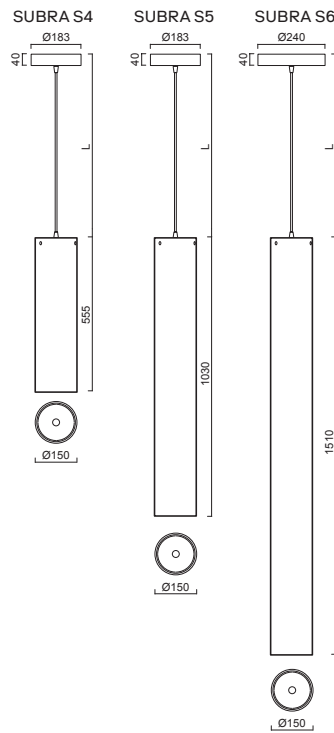

SUBRA S4, S5, S6

Závěs kabelový, délka 1m
Stínidlo matovaný opálový polymethylmetakrylát - PMMA
Držení stínidla šroubkové
Umístění stropní

Pendant cable, length 1m
Shade matt opal polymethylmethacrylate - PMMA
Shade fixing screw
Installation ceiling

B - bílá / white, C - černá / black

Náhradní stínidlo / spare shade
SUBRA S4 - code 20663
SUBRA S5 - code 20664
SUBRA S6 - code 20665

SUBRA S4

Ø150x555mm

on/off	type	colour	source	[W]	T [K]	IP	BTTO[lm]	NTTO[lm]	sensor	DALI	Corridor	EM COMB (3h)	EM+sensor
	SUB60012	LED-6L76-1L77E1050ZS/PM84/L100 B 3K	○	LED	45	3000	IP20	7280	5680				SUB60013
	SUB60014	LED-6L76-1L77E1050ZS/PM84/L100 C 3K	●	LED	45	3000	IP20	7280	5680				SUB60015
	SUB60512	LED-6L76-1L77E1050ZS/PM84/L100 B 4K	○	LED	45	4000	IP20	7590	5920				SUB60513
	SUB60514	LED-6L76-1L77E1050ZS/PM84/L100 C 4K	●	LED	45	4000	IP20	7590	5920				SUB60515

SUBRA S5

Ø150x1030mm

on/off	type	colour	source	[W]	T [K]	IP	BTTO[lm]	NTTO[lm]	sensor	DALI	Corridor	EM COMB (3h)	EM+sensor
	SUB60016	LED-12L76-1L77E1050ZS/PM85/L100 B 3K	○	LED	82	3000	IP20	13540	10560				SUB60017
	SUB60018	LED-12L76-1L77E1050ZS/PM85/L100 C 3K	●	LED	82	3000	IP20	13540	10560				SUB60019
	SUB60516	LED-12L76-1L77E1050ZS/PM85/L100 B 4K	○	LED	82	4000	IP20	14130	11020				SUB60517
	SUB60518	LED-12L76-1L77E1050ZS/PM85/L100 C 4K	●	LED	82	4000	IP20	14130	11020				SUB60519

SUBRA S6

Ø150x1510mm

on/off	type	colour	source	[W]	T [K]	IP	BTTO[lm]	NTTO[lm]	sensor	DALI	Corridor	EM COMB (3h)	EM+sensor
	SUB60020	LED-18L76-1L77E1050ZS/PM86/L100 B 3K	○	LED	120	3000	IP20	19810	15450				SUB60021
	SUB60022	LED-18L76-1L77E1050ZS/PM86/L100 C 3K	●	LED	120	3000	IP20	19810	15450				SUB60023
	SUB60520	LED-18L76-1L77E1050ZS/PM86/L100 B 4K	○	LED	120	4000	IP20	20670	16120				SUB60521
	SUB60522	LED-18L76-1L77E1050ZS/PM86/L100 C 4K	●	LED	120	4000	IP20	20670	16120				SUB60523

PROVEDENÍ NA ZAKÁZKU / CUSTOM SOLUTIONS

vyšší index podání barev / higher color rendering index

atypická délka závěsu / custom length of pendant

LEGEND: Sensor - kód svítidla s pohybovým HF senzorem / code for luminaire with HF sensor | **DALI** - kód svítidla se stmívatelným DALI předřadníkem / code for luminaire with DALI driver | **Corridor** - kód pro svítidlo s Corridor funkcí (HF + DALI) / code for luminaire with Corridor function (HF + DALI) | **EM COMB (3h)** - kód nouzového kombinovaného svítidla (3h) / code for luminaire with emergency unit combined (3h) | **EM + Sensor (3h)** - kód nouzového kombinovaného svítidla (3h) s HF senzorem / code for luminaire with emergency unit combined (3h) and HF sensor