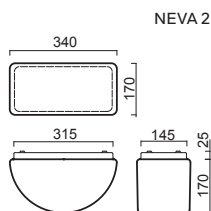

# NEVA 1, 2

Montura bílá kovová  
Stínidlo třívrstvé opálové sklo s matovaným povrchem  
Držení stínidla sklapovací držáky  
Umístění stropní / nástěnné

Fixture white metal  
Shade three-layer opal glass with matt surface  
Shade fixing two-step clamp holders  
Installation ceiling / wall