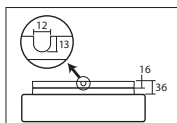

Podstavec pro boční přívod /
base for side supply
LINA 3 - code 33513

LINA 3

320x320mm