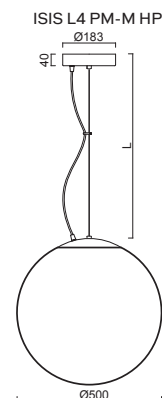

ISIS L4 - PM-M MATT

Ø 500mm

on/off	type	colour	source	[W]	T [K]	IP	BTTO[lm]	NTTO[lm]	sensor	DALI	Corridor	EM COMB (3h)	EM+sensor
ISI63795	ZL11/PM4M/L100 B	○	E27	40		IP40			ISI63675				
ISI63797	ZL11/PM4M/L100 C	●	E27	40		IP40			ISI63676				
ISI63799	ZL11/PM4M/L100 MS	●	E27	40		IP40			ISI63677				
ISI63801	ZL11/PM4M/L100 NL	●	E27	40		IP40			ISI63678				
ISI63803	ZL11/PM4M/L100 NB	●	E27	40		IP40			ISI63679				
ISI70225	LED-5L07E900ZL11/PM4M/L100 B 3K	○	LED	41	3000	IP40	6670	5870		ISI70227		ISI73610	
ISI70231	LED-5L07E900ZL11/PM4M/L100 C 3K	●	LED	41	3000	IP40	6670	5870		ISI70233		ISI73611	
ISI70237	LED-5L07E900ZL11/PM4M/L100 MS 3K	●	LED	41	3000	IP40	6670	5870		ISI70239		ISI73612	
ISI70243	LED-5L07E900ZL11/PM4M/L100 NL 3K	●	LED	41	3000	IP40	6670	5870		ISI70245		ISI73613	
ISI70249	LED-5L07E900ZL11/PM4M/L100 NB 3K	●	LED	41	3000	IP40	6670	5870		ISI70251		ISI73614	
ISI70725	LED-5L07E900ZL11/PM4M/L100 B 4K	○	LED	41	4000	IP40	6960	6120		ISI70727		ISI73615	
ISI70731	LED-5L07E900ZL11/PM4M/L100 C 4K	●	LED	41	4000	IP40	6960	6120		ISI70733		ISI73616	
ISI70737	LED-5L07E900ZL11/PM4M/L100 MS 4K	●	LED	41	4000	IP40	6960	6120		ISI70739		ISI73617	
ISI70743	LED-5L07E900ZL11/PM4M/L100 NL 4K	●	LED	41	4000	IP40	6960	6120		ISI70745		ISI73618	
ISI70749	LED-5L07E900ZL11/PM4M/L100 NB 4K	●	LED	41	4000	IP40	6960	6120		ISI70751		ISI73619	

ISIS L4 - PM-M HP MATT HIGH POWER

Ø 500mm

on/off	type	colour	source	[W]	T [K]	IP	BTTO[lm]	NTTO[lm]	sensor	DALI	Corridor	EM COMB (3h)	EM+sensor
ISI70275	LED-5L08E950ZL11/PM4M/L100 B 3K	○	LED	59	3000	IP40	9200	8100		ISI70277		ISI73630®	
ISI70279	LED-5L08E950ZL11/PM4M/L100 C 3K	●	LED	59	3000	IP40	9200	8100		ISI70281		ISI73631®	
ISI70283	LED-5L08E950ZL11/PM4M/L100 MS 3K	●	LED	59	3000	IP40	9200	8100		ISI70285		ISI73632®	
ISI70287	LED-5L08E950ZL11/PM4M/L100 NL 3K	●	LED	59	3000	IP40	9200	8100		ISI70289		ISI73633®	
ISI70291	LED-5L08E950ZL11/PM4M/L100 NB 3K	●	LED	59	3000	IP40	9200	8100		ISI70293		ISI73634®	
ISI70775	LED-5L08E950ZL11/PM4M/L100 B 4K	○	LED	59	4000	IP40	9600	8450		ISI70777		ISI73635®	
ISI70779	LED-5L08E950ZL11/PM4M/L100 C 4K	●	LED	59	4000	IP40	9600	8450		ISI70781		ISI73636®	
ISI70783	LED-5L08E950ZL11/PM4M/L100 MS 4K	●	LED	59	4000	IP40	9600	8450		ISI70785		ISI73637®	
ISI70787	LED-5L08E950ZL11/PM4M/L100 NL 4K	●	LED	59	4000	IP40	9600	8450		ISI70789		ISI73638®	
ISI70791	LED-5L08E950ZL11/PM4M/L100 NB 4K	●	LED	59	4000	IP40	9600	8450		ISI70793		ISI73639®	

® Baldachyn ø 240mm / Baldachin ø 240mm

PROVEDENÍ NA ZAKÁZKU / CUSTOM SOLUTIONS