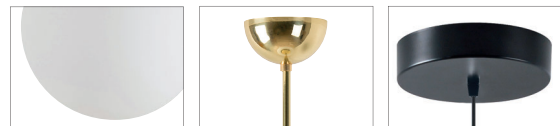

\*kódy pro ostatní délky závěsu na / codes for other lengths of pendant at:  
**www.osmont.cz**

**B** - bílá / white, **C** - černá / black, **MS** - mosaz / brass, **NL** - nerez leštěná / stainless steel polished, **NB** - nerez broušená / stainless steel brushed