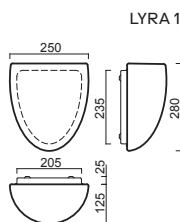

LYRA 1, 2

Montura bílá kovová
Stínidlo třívrstvé opálové sklo s matovaným povrchem
Držení stínidla sklápovací držáky
Umístění nástěnné

Fixture white metal
Shade three-layer opal glass with matt surface
Shade fixing two-step clamp holders
Installation wall

Náhradní stínidlo / spare shade
LYRA 1 - code 20046
LYRA 2 - code 20047

LYRA 1

250x280 mm

on/off	type	source	[W]	T [K]	IP	BTTO[lm]	NTTO[lm]	sensor	DALI	Corridor	EM COMB (3h)	EM+sensor
LYR42500	IN-12U4/245	E27	25		IP43			LYR46122				
LYR59233	LED-2L26E700U4/245 3K	LED	13	3000	IP43	2020	1330					
LYR59733	LED-2L26E700U4/245 4K	LED	13	4000	IP43	2110	1390					

LYRA 2

350x390 mm

on/off	type	source	[W]	T [K]	IP	BTTO[lm]	NTTO[lm]	sensor	DALI	Corridor	EM COMB (3h)	EM+sensor
LYR42510	IN-22U6/265	E27	2x25		IP43			LYR46123				
LYR59234	LED-2L11-1L12E700U6/265 3K	LED	23	3000	IP43	3370	2430					
LYR59734	LED-2L11-1L12E700U6/265 4K	LED	23	4000	IP43	3510	2530					

PROVEDENÍ NA ZAKÁZKU / CUSTOM SOLUTIONS

1800 K 6500 K	CRI >90 CRI >95		DALI		SELF TEST
atypická teplota chromatičnosti / atypical chromaticity temperature	vyšší index podání barev / higher color rendering index	jiná barva základny dle RAL / other base color according to RAL	možnost vybavení DALI / possible with DALI	možnost vybavení nouzovým modulem / possible with emergency module	SELF TEST nouzový modul / SELF TEST emergency module

LEGEND: Sensor - kód svítidla s pohybovým HF senzorem / code for luminaire with HF sensor | **DALI** - kód svítidla se strnivatelným DALI předřadníkem / code for luminaire with DALI driver | **Corridor** - kód pro svítidlo s Corridor funkcí (HF + DALI) / code for luminaire with Corridor function (HF + DALI) | **EM COMB (3h)** - kód nouzového kombinovaného svítidla (3h) / code for luminaire with emergency unit combined (3h) | **EM + Sensor (3h)** - kód nouzového kombinovaného svítidla (3h) s HF senzorem / code for luminaire with emergency unit combined (3h) and HF sensor