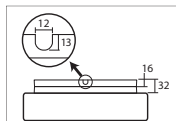

DELIA 3, 4 - PMMA

Montura bílá kovová
Stínidlo opalový polymethylmetakrylát - PMMA
Držení stínidla sklápovací držáky
Umístění stropní / nástěnné

Fixture white metal
Shade opal polymethylmethacrylate - PMMA
Shade fixing folding two-step clamp holders
Installation ceiling / wall

Podstavec pro boční přívod /
base for side supply
DELIA 3 PMMA - code 33503