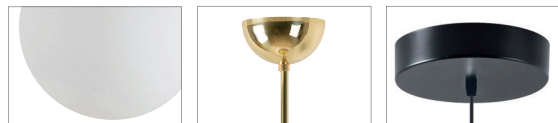

Náhradní stínidlo / spare shade
code 20726

Baldachyn P / Baldachin P

Baldachyn P HP /
Baldachin P HP