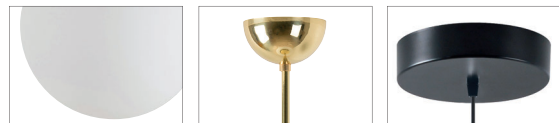

Náhradní stínidlo / spare shade
code 20076

Baldachyn P / Baldachin P

Baldachyn P HP /
Baldachin P HP