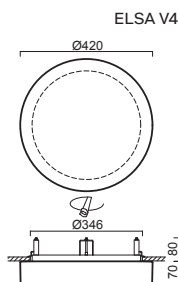

ELSA V4

Ø 420mm

on/off	type	source	[W]	T [K]	IP	BTTO[m]	NTTO[m]	sensor	DALI	Corridor	EM COMB (3h)	EM+sensor
ELS55349	IN-22BTV15/029	E27	2x25		IP44			ELS55351				
ELS68131	LED-1L16E350BTV15/029 3K	LED	17	3000	IP44	2660	1780	ELS68132	ELS68133	ELS68134	ELS60003	ELS60004
ELS68137	LED-1L16E500BTV15/029 3K	LED	24	3000	IP44	3750	2510	ELS68138	ELS68139	ELS68140	ELS60005	ELS60006
ELS68631	LED-1L16E350BTV15/029 4K	LED	17	4000	IP44	2770	1860	ELS68632	ELS68633	ELS68634	ELS60007	ELS60008
ELS68637	LED-1L16E500BTV15/029 4K	LED	24	4000	IP44	3910	2620	ELS68638	ELS68639	ELS68640	ELS60009	ELS60010
TUNABLE WHITE 2700 - 6500K												
ELS63094	LED-1L16ET500BTV15/029 DALI 27-65K	LED	23	2700-6500	IP44	3700	2480					
ELS63147	LED-1L16ET500BTV15/029 BT 27-65K	LED	23	2700-6500	IP44	3700	2480					

ELSA V5

Ø 500mm

on/off	type	source	[W]	T [K]	IP	BTTO[m]	NTTO[m]	sensor	DALI	Corridor	EM COMB (3h)	EM+sensor
ELS55353	IN-32BTV16/626	E27	3x25		IP44							
ELS68143	LED-1L19E500BTV16/626 3K	LED	26	3000	IP44	4020	2610	ELS68144	ELS68145	ELS68146	ELS60011	
ELS68148 [^]	LED-1L19EMP700BTV16/626 3K	LED	36	3000	IP44	5440	3540	ELS68149 [^]	ELS68150	ELS68151	ELS60012 [^]	
ELS68643	LED-1L19E500BTV16/626 4K	LED	26	4000	IP44	4200	2730	ELS68644	ELS68645	ELS68646	ELS60013	
ELS68648 [^]	LED-1L19EMP700BTV16/626 4K	LED	36	4000	IP44	5680	3690	ELS68649 [^]	ELS68650	ELS68651	ELS60014 [^]	

[^] MULTI POWER LED DRIVER - nastavitelný výkon svítidla / adjustable power of light - více na / more at www.osmont.cz