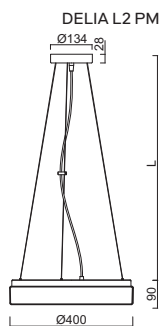

DELIA L2 - PMMA

Ø 400 mm

on/off	type	colour	source	[W]	T [K]	IP	BTTO[lm]	NTTO[lm]	sensor	DALI	Corridor	EM COMB (3h)	EM+sensor
DEL52057	IN-22ZLN83/PM23/L100	○	E27	2x25		IP40							
DEL66323	LED-1L16E500ZLN83/PM23/L100 B 3K	○	LED	24	3000	IP40	3750	2630		DEL66324		DEL70149	
DEL48379^A	LED-1L16EMP700ZLN83/PM23/L100 B 3K	○	LED	34	3000	IP40	5050	3540		DEL48383		DEL70150^A	
DEL66823	LED-1L16E500ZLN83/PM23/L100 B 4K	○	LED	24	4000	IP40	3910	2740		DEL66824		DEL70151	
DEL48879^A	LED-1L16EMP700ZLN83/PM23/L100 B 4K	○	LED	34	4000	IP40	5270	3690		DEL48883		DEL70152^A	

^A MULTI POWER LED DRIVER - nastavitelný výkon svítidla / adjustable power of light - více na / more at www.osmont.cz

DELIA L3 - PMMA

Ø 500 mm

on/off	type	colour	source	[W]	T [K]	IP	BTTO[lm]	NTTO[lm]	sensor	DALI	Corridor	EM COMB (3h)	EM+sensor
DEL52073	IN-32ZLN94/PM24/L100	○	E27	3x25		IP40							
DEL68436^A	LED-1L20EMP700ZLN94/PM24/L100 B 3K	○	E27	32	3000	IP40	5330	3520		DEL68437		DEL70157^A	
DEL68438^A	LED-1L20EMP1050ZLN94/PM24/L100 B 3K	○	LED	48	3000	IP40	7740	5110		DEL68439		DEL70158^A	
DEL68936^A	LED-1L20EMP700ZLN94/PM24/L100 B 4K	○	LED	32	4000	IP40	5560	3670		DEL68937		DEL70159^A	
DEL68938^A	LED-1L20EMP1050ZLN94/PM24/L100 B 4K	○	LED	48	4000	IP40	8070	5330		DEL68939		DEL70160^A	

^A MULTI POWER LED DRIVER - nastavitelný výkon svítidla / adjustable power of light - více na / more at www.osmont.cz