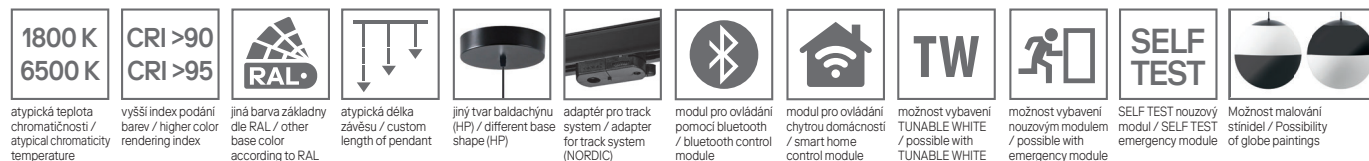

PROVEDENÍ NA KAZÁZKU / CUSTOM SOLUTIONS

LEGEND: Sensor - kód svítidla s pohybovým HF senzorem / code for luminaire with HF sensor | **DALI** - kód svítidla se stímatelným DALI předřadníkem / code for luminaire with DALI driver | **Corridor** - kód pro svítidlo s Corridor funkcí (HF + DALI) / code for luminaire with Corridor function (HF + DALI) | **EM COMB (3h)** - kód nouzového kombinovaného svítidla (3h) / code for luminaire with emergency unit combined (3h) | **EM + Sensor (3h)** - kód nouzového kombinovaného svítidla (3h) s HF senzorem / code for luminaire with emergency unit combined (3h) and HF sensor