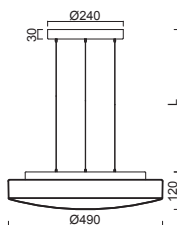

EDNA LE5

Závěs lankový, bezkabelový (SELV)
Stínidlo třívrstvé opálové sklo s matovaným povrchem
Držení stínidla sklapovací držáky
Umístění stropní

Pendant wire, cableless (SELV)
Shade three-layer opal glass with matt surface
Shade fixing folding two-step clamp holders
Installation ceiling

B - bílá / white, **C** - černá / black, **S** - stříbrná / silver