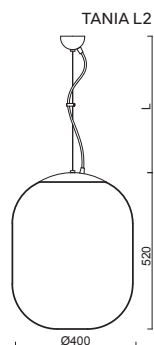

TANIA L2

Ø 400 x 520 mm

on/off	type	colour	source	[W]	T [K]	IP	BTTO[lm]	NTTO[lm]	sensor	DALI	EM COMB (3h)	EM+sensor
TAN58160	ZL11/298/L100 B	○	E27	40		IP40						
TAN58162	ZL11/298/L100 C	●	E27	40		IP40						
TAN58164	ZL11/298/L100 MS	●	E27	40		IP40						
TAN58166	ZL11/298/L100 NL	●	E27	40		IP40						
TAN58168	ZL11/298/L100 NB	●	E27	40		IP40						
TAN67320	LED-5L07E900ZL11/298/L100 B 3K	○	LED	41	3000	IP40	6670	5870		TAN67322	TAN68765	
TAN67326	LED-5L07E900ZL11/298/L100 C 3K	●	LED	41	3000	IP40	6670	5870		TAN67328	TAN68766	
TAN67332	LED-5L07E900ZL11/298/L100 MS 3K	●	LED	41	3000	IP40	6670	5870		TAN67334	TAN68767	
TAN67338	LED-5L07E900ZL11/298/L100 NL 3K	●	LED	41	3000	IP40	6670	5870		TAN67340	TAN68768	
TAN67344	LED-5L07E900ZL11/298/L100 NB 3K	●	LED	41	3000	IP40	6670	5870		TAN67346	TAN68769	
TAN67820	LED-5L07E900ZL11/298/L100 B 4K	○	LED	41	4000	IP40	6960	6120		TAN67822	TAN68770	
TAN67826	LED-5L07E900ZL11/298/L100 C 4K	●	LED	41	4000	IP40	6960	6120		TAN67828	TAN68771	
TAN67832	LED-5L07E900ZL11/298/L100 MS 4K	●	LED	41	4000	IP40	6960	6120		TAN67834	TAN68772	
TAN67838	LED-5L07E900ZL11/298/L100 NL 4K	●	LED	41	4000	IP40	6960	6120		TAN67840	TAN68773	
TAN67844	LED-5L07E900ZL11/298/L100 NB 4K	●	LED	41	4000	IP40	6960	6120		TAN67846	TAN68774	

TANIA L2 HP HIGH POWER

Ø 400 x 520 mm

on/off	type	colour	source	[W]	T [K]	IP	BTTO[lm]	NTTO[lm]	sensor	DALI	EM COMB (3h)	EM+sensor
TAN62360	LED-5L08E950ZL11/298/L100 B 3K	○	LED	59	3000	IP40	9200	8100		TAN62362		
TAN62364	LED-5L08E950ZL11/298/L100 C 3K	●	LED	59	3000	IP40	9200	8100		TAN62366		
TAN62368	LED-5L08E950ZL11/298/L100 MS 3K	●	LED	59	3000	IP40	9200	8100		TAN62370		
TAN62372	LED-5L08E950ZL11/298/L100 NL 3K	●	LED	59	3000	IP40	9200	8100		TAN62374		
TAN62376	LED-5L08E950ZL11/298/L100 NB 3K	●	LED	59	3000	IP40	9200	8100		TAN62378		
TAN62860	LED-5L08E950ZL11/298/L100 B 4K	○	LED	59	4000	IP40	9600	8450		TAN62862		
TAN62864	LED-5L08E950ZL11/298/L100 C 4K	●	LED	59	4000	IP40	9600	8450		TAN62866		
TAN62868	LED-5L08E950ZL11/298/L100 MS 4K	●	LED	59	4000	IP40	9600	8450		TAN62870		
TAN62872	LED-5L08E950ZL11/298/L100 NL 4K	●	LED	59	4000	IP40	9600	8450		TAN62874		
TAN62876	LED-5L08E950ZL11/298/L100 NB 4K	●	LED	59	4000	IP40	9600	8450		TAN62878		

PROVEDENÍ NA ZAKÁZKU / CUSTOM SOLUTIONS

1800 K 6500 K	CRI >90 CRI >95	RAL				TW				SELF TEST
atypická teplota chromatičnosti / atypical chromaticity temperature	vyšší index podání barev / higher color rendering index	jiná barva základny dle RAL / other base color according to RAL	atypická délka závěsu / custom length of pendant	jiný tvar baldachynu (HP) / different base shape (HP)	adaptér pro track systém / adapter for track system (NORDIC)	možnost vybavení TUNABLE WHITE / possible with TUNABLE WHITE	modul pro ovládání pomocí bluetooth / bluetooth control module	modul pro ovládání chytrou domácností / smart home control module	možnost vybavení nouzovým modulem / possible with emergency module	SELF TEST nouzový modul / SELF TEST emergency module