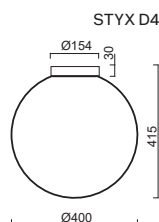

STYX D3

Ø 300mm