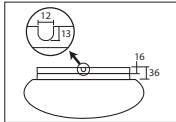

Podstavec pro boční přívod /
base for side supply
ARAKIS 2 - code 33513
ARAKIS 3 - code 33517