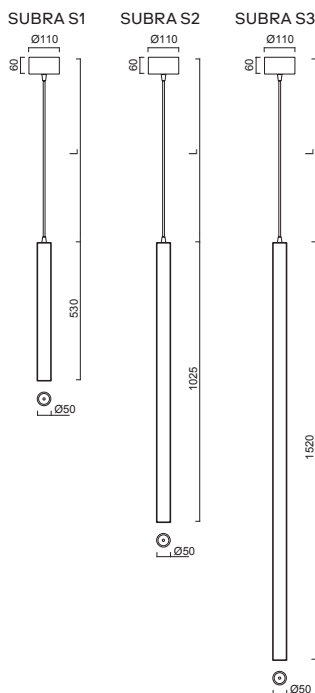

SUBRA S1, S2, S3

Závěs kabelový, délka 1m
Stínidlo matovaný opálový polymethylmetakrylát - PMMA
Držení stínidla šroubkové
Umístění stropní

Pendant cable, length 1m
Shade matt opal polymethylmethacrylate - PMMA
Shade fixing screw
Installation ceiling

B - bílá / white, C - černá / black

Náhradní stínidlo / spare shade
SUBRA S1 - code 20660
SUBRA S2 - code 20661
SUBRA S3 - code 20662

SUBRA S1

Ø50x530mm

on/off	type	colour	source	[W]	T [K]	IP	BTTO[lm]	NTTO[lm]	sensor	DALI	Corridor	EM COMB (3h)	EM+sensor
SUB60000	LED-6L71E350ZS/PM81/L100 B 3K	○	LED	12	3000	IP20	2110	1650		SUB60001			
SUB60002	LED-6L71E350ZS/PM81/L100 C 3K	●	LED	12	3000	IP20	2110	1650		SUB60003			
SUB60500	LED-6L71E350ZS/PM81/L100 B 4K	○	LED	12	4000	IP20	2200	1720		SUB60501			
SUB60502	LED-6L71E350ZS/PM81/L100 C 4K	●	LED	12	4000	IP20	2200	1720		SUB60503			

SUBRA S2

Ø50x1025mm

on/off	type	colour	source	[W]	T [K]	IP	BTTO[lm]	NTTO[lm]	sensor	DALI	Corridor	EM COMB (3h)	EM+sensor
SUB60004	LED-12L71E1050ZS/PM82/L100 B 3K	○	LED	24	3000	IP20	4220	3290		SUB60005			
SUB60006	LED-12L71E1050ZS/PM82/L100 C 3K	●	LED	24	3000	IP20	4220	3290		SUB60007			
SUB60504	LED-12L71E1050ZS/PM82/L100 B 4K	○	LED	24	4000	IP20	4400	3430		SUB60505			
SUB60506	LED-12L71E1050ZS/PM82/L100 C 4K	●	LED	24	4000	IP20	4400	3430		SUB60507			

SUBRA S3

Ø50x1520mm

on/off	type	colour	source	[W]	T [K]	IP	BTTO[lm]	NTTO[lm]	sensor	DALI	Corridor	EM COMB (3h)	EM+sensor
SUB60008	LED-18L71E1050ZS/PM83/L100 B 3K	○	LED	37	3000	IP20	6330	4940		SUB60009			
SUB60010	LED-18L71E1050ZS/PM83/L100 C 3K	●	LED	37	3000	IP20	6330	4940		SUB60011			
SUB60508	LED-18L71E1050ZS/PM83/L100 B 4K	○	LED	37	4000	IP20	6610	5160		SUB60509			
SUB60510	LED-18L71E1050ZS/PM83/L100 C 4K	●	LED	37	4000	IP20	6610	5160		SUB60511			

PROVEDENÍ NA ZAKÁZKU / CUSTOM SOLUTIONS

1800 K 6500 K	CRI >90 CRI >95			
atypická teplota chromatičnosti / atypical chromaticity temperature	vyšší index podání barev / higher color rendering index	jiná barva základny dle RAL / other base color according to RAL	atypická délka závěsu / custom length of pendant	modul pro ovládání pomocí bluetooth / bluetooth control module

LEGEND: Sensor - kód svítidla s pohybovým HF senzorem / code for luminaire with HF sensor | **DALI** - kód svítidla se stímatelným DALI předřadníkem / code for luminaire with DALI driver | **Corridor** - kód pro svítidlo s Corridor funkcí (HF + DALI) / code for luminaire with Corridor function (HF + DALI) | **EM COMB (3h)** - kód nouzového kombinovaného svítidla (3h) / code for luminaire with emergency unit combined (3h) | **EM + Sensor (3h)** - kód nouzového kombinovaného svítidla (3h) s HF senzorem / code for luminaire with emergency unit combined (3h) and HF sensor