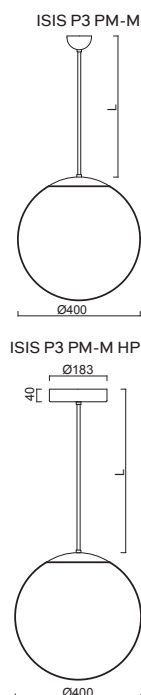

Náhradní stínidlo / spare shade  
 code 20602

Baldachyn P / Baldachin P

Baldachyn P HP /  
 Baldachin P HP