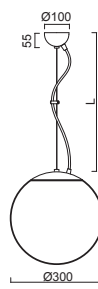

ISIS L2 PM

ISIS L2 HP PM