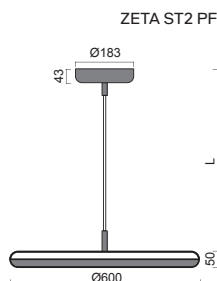

ZETA ST2 - FP PŘÍMÉ SVÍCENÍ / DIRECT LIGHTING

Ø 600mm

on/off	type	colour	source	[W]	T [K]	IP	BTTO[lm]	NTTO[lm]	sensor	DALI	Corridor	EM COMB (3h)	EM+sensor
ZET60060	LED-3L65E1050ZST/FP92/L100 B 3K	○	LED	38	3000	IP40	6370	4590		ZET60061			
ZET60062	LED-3L65E1050ZST/FP92/L100 C 3K	●	LED	38	3000	IP40	6370	4590		ZET60063			
ZET60064	LED-3L65E1050ZST/FP92/L100 SD 3K	●	LED	38	3000	IP40	6370	4590		ZET60065			
ZET60066	LED-3L65E1050ZST/FP92/L100 GB 3K	●	LED	38	3000	IP40	6370	4590		ZET60067			
ZET60068	LED-3L65E1050ZST/FP92/L100 O 3K	●	LED	38	3000	IP40	6370	4590		ZET60069			
ZET60070	LED-3L65E1050ZST/FP92/L100 T 3K	●	LED	38	3000	IP40	6370	4590		ZET60071			
ZET60560	LED-3L65E1050ZST/FP92/L100 B 4K	○	LED	38	4000	IP40	6650	4790		ZET60561			
ZET60562	LED-3L65E1050ZST/FP92/L100 C 4K	●	LED	38	4000	IP40	6650	4790		ZET60563			
ZET60564	LED-3L65E1050ZST/FP92/L100 SD 4K	●	LED	38	4000	IP40	6650	4790		ZET60565			
ZET60566	LED-3L65E1050ZST/FP92/L100 GB 4K	●	LED	38	4000	IP40	6650	4790		ZET60567			
ZET60568	LED-3L65E1050ZST/FP92/L100 O 4K	●	LED	38	4000	IP40	6650	4790		ZET60569			
ZET60570	LED-3L65E1050ZST/FP92/L100 T 4K	●	LED	38	4000	IP40	6650	4790		ZET60571			

ZETA ST2 - PF NEPŘÍMÉ SVÍCENÍ / INDIRECT LIGHTING

Ø 600mm

on/off	type	colour	source	[W]	T [K]	IP	BTTO[lm]	NTTO[lm]	sensor	DALI	Corridor	EM COMB (3h)	EM+sensor
ZET60084	LED-3L65E1050ZST/PF92/L100 B 3K	○	LED	38	3000	IP40	6370	4590		ZET60085			
ZET60086	LED-3L65E1050ZST/PF92/L100 C 3K	●	LED	38	3000	IP40	6370	4590		ZET60087			
ZET60088	LED-3L65E1050ZST/PF92/L100 SD 3K	●	LED	38	3000	IP40	6370	4590		ZET60089			
ZET60090	LED-3L65E1050ZST/PF92/L100 GB 3K	●	LED	38	3000	IP40	6370	4590		ZET60091			
ZET60092	LED-3L65E1050ZST/PF92/L100 O 3K	●	LED	38	3000	IP40	6370	4590		ZET60093			
ZET60094	LED-3L65E1050ZST/PF92/L100 T 3K	●	LED	38	3000	IP40	6370	4590		ZET60095			
ZET60584	LED-3L65E1050ZST/PF92/L100 B 4K	○	LED	38	4000	IP40	6650	4790		ZET60585			
ZET60586	LED-3L65E1050ZST/PF92/L100 C 4K	●	LED	38	4000	IP40	6650	4790		ZET60587			
ZET60588	LED-3L65E1050ZST/PF92/L100 SD 4K	●	LED	38	4000	IP40	6650	4790		ZET60589			
ZET60590	LED-3L65E1050ZST/PF92/L100 GB 4K	●	LED	38	4000	IP40	6650	4790		ZET60591			
ZET60592	LED-3L65E1050ZST/PF92/L100 O 4K	●	LED	38	4000	IP40	6650	4790		ZET60593			
ZET60594	LED-3L65E1050ZST/PF92/L100 T 4K	●	LED	38	4000	IP40	6650	4790		ZET60595			

PROVEDENÍ NA ZAKÁZKU / CUSTOM SOLUTIONS

1800 K 6500 K	CRI >90 CRI >95	RAL	TW	BT	Home
atypická teplota chromatičnosti / atypical chromaticity temperature	vyšší index podání barev / higher color rendering index	jiná barva základny dle RAL / other base color according to RAL	atypická délka závěsu / custom length of pendant	možnost vybavení TUNABLE WHITE / possible with TUNABLE WHITE	modul pro ovládání pomocí bluetooth / bluetooth control module
				modul pro ovládání chytrou domácností / smart home control module