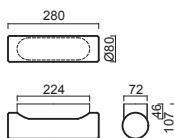

FLORA 4

Montura plastová
Stínidlo třívrstvé opálové sklo s matovaným povrchem
Držení stínidla sklápovací držáky
Umístění stropní / nástěnné

Fixture plastic
Shade three-layer opal glass with matt surface
Shade fixing with folding two-step clamp holders
Installation ceiling / wall

B - bílá / white, **C** - černá / black, **S** - stříbrná / silver