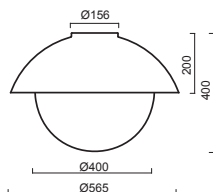

LUKIDA 2, 3

Montura
Stínidlo

plastová
třívrstvé opálové sklo s matovaným povrchem
s kovovým dekorativním límcem
bajonetové
stropní

Fixture
Shade

plastic
three-layer opal glass with matt surface with
metal decorative collar
bayonet

Shade fixing
Installation

ceiling

B - bílá / white, **C** - černá / black, **SD** - šedá / grey, **GB** - písková / gold beach, **O** - olivová / oliva, **T** - terakota / terracotta

Náhradní stínidlo / spare shade
LUKIDA 2 - code 20094
LUKIDA 3 - code 20095

LUKIDA 2

Ø 430 mm

on/off	type	colour	source	[W]	T [K]	IP	BTTO[lm]	NTTO[lm]	sensor	DALI	Corridor	EM COMB (3h)	EM+sensor
LUK40000	IN-12BD1/194 KP B	○	E27	25		IP65							
LUK40001	IN-12BD1/194 KP C	●	E27	25		IP65							
LUK40002	IN-12BD1/194 KP SD	●	E27	25		IP65							
LUK40003	IN-12BD1/194 KP GB	●	E27	25		IP65							
LUK40004	IN-12BD1/194 KP O	●	E27	25		IP65							
LUK40005	IN-12BD1/194 KP T	●	E27	25		IP65							
LUK60000	LED-5L06E450BD1/194 KP B 3K	○	LED	20	3000	IP65	3360	2180		LUK60001			
LUK60002	LED-5L06E450BD1/194 KP C 3K	●	LED	20	3000	IP65	3360	2180		LUK60003			
LUK60004	LED-5L06E450BD1/194 KP SD 3K	●	LED	20	3000	IP65	3360	2180		LUK60005			
LUK60006	LED-5L06E450BD1/194 KP GB 3K	●	LED	20	3000	IP65	3360	2180		LUK60007			
LUK60008	LED-5L06E450BD1/194 KP O 3K	●	LED	20	3000	IP65	3360	2180		LUK60009			
LUK60010	LED-5L06E450BD1/194 KP T 3K	●	LED	20	3000	IP65	3360	2180		LUK60011			
LUK60500	LED-5L06E450BD1/194 KP B 4K	○	LED	20	4000	IP65	3510	2280		LUK60501			
LUK60502	LED-5L06E450BD1/194 KP C 4K	●	LED	20	4000	IP65	3510	2280		LUK60503			
LUK60504	LED-5L06E450BD1/194 KP SD 4K	●	LED	20	4000	IP65	3510	2280		LUK60505			
LUK60506	LED-5L06E450BD1/194 KP GB 4K	●	LED	20	4000	IP65	3510	2280		LUK60507			
LUK60508	LED-5L06E450BD1/194 KP O 4K	●	LED	20	4000	IP65	3510	2280		LUK60509			
LUK60510	LED-5L06E450BD1/194 KP T 4K	●	LED	20	4000	IP65	3510	2280		LUK60511			

LUKIDA 3

Ø 565 mm