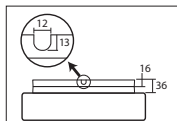

Podstavec pro boční přívod /
base for side supply
code **33503**

ERIS 4

Ø 540mm