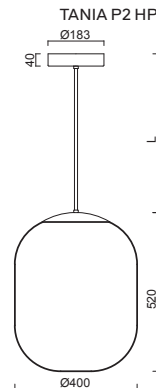

TANIA P2

Ø 400 x 520 mm

on/off	type	colour	source	[W]	T [K]	IP	BTTO[lm]	NTTO[lm]	sensor	DALI	EM COMB (3h)	EM+sensor
TAN58129	Z11/298/L100 B	○	E27	40		IP40						
TAN58134	Z11/298/L100 C	●	E27	40		IP40						
TAN58139	Z11/298/L100 MS	●	E27	40		IP40						
TAN58144	Z11/298/L100 NL	●	E27	40		IP40						
TAN58149	Z11/298/L100 NB	●	E27	40		IP40						
TAN66444	LED-5L07E900Z11/298/L100 B 3K	○	LED	41	3000	IP40	6670	5870		TAN66449	TAN68719	
TAN66459	LED-5L07E900Z11/298/L100 C 3K	●	LED	41	3000	IP40	6670	5870		TAN66464	TAN68724	
TAN66474	LED-5L07E900Z11/298/L100 MS 3K	●	LED	41	3000	IP40	6670	5870		TAN66479	TAN68729	
TAN66489	LED-5L07E900Z11/298/L100 NL 3K	●	LED	41	3000	IP40	6670	5870		TAN66494	TAN68734	
TAN68204	LED-5L07E900Z11/298/L100 NB 3K	●	LED	41	3000	IP40	6670	5870		TAN68209	TAN68739	
TAN66944	LED-5L07E900Z11/298/L100 B 4K	○	LED	41	4000	IP40	6960	6120		TAN66949	TAN68744	
TAN66959	LED-5L07E900Z11/298/L100 C 4K	●	LED	41	4000	IP40	6960	6120		TAN66964	TAN68749	
TAN66974	LED-5L07E900Z11/298/L100 MS 4K	●	LED	41	4000	IP40	6960	6120		TAN66979	TAN68754	
TAN66989	LED-5L07E900Z11/298/L100 NL 4K	●	LED	41	4000	IP40	6960	6120		TAN66994	TAN68759	
TAN68704	LED-5L07E900Z11/298/L100 NB 4K	●	LED	41	4000	IP40	6960	6120		TAN68709	TAN68764	

TANIA P2 HP HIGH POWER

Ø 400 x 520 mm

on/off	type	colour	source	[W]	T [K]	IP	BTTO[lm]	NTTO[lm]	sensor	DALI	EM COMB (3h)	EM+sensor
TAN62294	LED-5L08E950Z11/298/L100 B 3K	○	LED	59	3000	IP40	9200	8100		TAN62299		
TAN62304	LED-5L08E950Z11/298/L100 C 3K	●	LED	59	3000	IP40	9200	8100		TAN62309		
TAN62314	LED-5L08E950Z11/298/L100 MS 3K	●	LED	59	3000	IP40	9200	8100		TAN62319		
TAN62324	LED-5L08E950Z11/298/L100 NL 3K	●	LED	59	3000	IP40	9200	8100		TAN62329		
TAN62334	LED-5L08E950Z11/298/L100 NB 3K	●	LED	59	3000	IP40	9200	8100		TAN62339		
TAN62794	LED-5L08E950Z11/298/L100 B 4K	○	LED	59	4000	IP40	9600	8450		TAN62799		
TAN62804	LED-5L08E950Z11/298/L100 C 4K	●	LED	59	4000	IP40	9600	8450		TAN62809		
TAN62814	LED-5L08E950Z11/298/L100 MS 4K	●	LED	59	4000	IP40	9600	8450		TAN62819		
TAN62824	LED-5L08E950Z11/298/L100 NL 4K	●	LED	59	4000	IP40	9600	8450		TAN62829		
TAN62834	LED-5L08E950Z11/298/L100 NB 4K	●	LED	59	4000	IP40	9600	8450		TAN62839