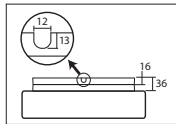

Podstavec pro boční přívod /
base for side supply
ERIS C2 - code 33513
ERIS C3 - code 33517