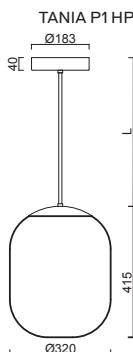

TANIA P1

Ø320x415mm

on/off	type	colour	source	[W]	T [K]	IP	BTTO[mm]	NTTO[mm]	sensor	DALI	EM COMB (3h)	EM+sensor
TAN58104	Z11/296/L100 B	○	E27	40		IP40						
TAN58109	Z11/296/L100 C	●	E27	40		IP40						
TAN58114	Z11/296/L100 MS	●	E27	40		IP40						
TAN58119	Z11/296/L100 NL	●	E27	40		IP40						
TAN58124	Z11/296/L100 NB	●	E27	40		IP40						
TAN66394	LED-5L06E600Z11/296/L100 B 3K	○	LED	27	3000	IP40	4440	3910		TAN66399		
TAN66404	LED-5L06E600Z11/296/L100 C 3K	●	LED	27	3000	IP40	4440	3910		TAN66409		
TAN66414	LED-5L06E600Z11/296/L100 MS 3K	●	LED	27	3000	IP40	4440	3910		TAN66419		
TAN66424	LED-5L06E600Z11/296/L100 NL 3K	●	LED	27	3000	IP40	4440	3910		TAN66429		
TAN66434	LED-5L06E600Z11/296/L100 NB 3K	●	LED	27	3000	IP40	4440	3910		TAN66439		
TAN66894	LED-5L06E600Z11/296/L100 B 4K	○	LED	27	4000	IP40	4630	4070		TAN66899		
TAN66904	LED-5L06E600Z11/296/L100 C 4K	●	LED	27	4000	IP40	4630	4070		TAN66909		
TAN66914	LED-5L06E600Z11/296/L100 MS 4K	●	LED	27	4000	IP40	4630	4070		TAN66919		
TAN66924	LED-5L06E600Z11/296/L100 NL 4K	●	LED	27	4000	IP40	4630	4070		TAN66929		
TAN66934	LED-5L06E600Z11/296/L100 NB 4K	●	LED	27	4000	IP40	4630	4070		TAN66939		

TANIA P1 HP HIGH POWER

Ø320x415mm

on/off	type	colour	source	[W]	T [K]	IP	BTTO[mm]	NTTO[mm]	sensor	DALI	EM COMB (3h)	EM+sensor
TAN62244	LED-5L08E850Z11/296/L100 B 3K	○	LED	52	3000	IP40	8290	7300		TAN62249		
TAN62254	LED-5L08E850Z11/296/L100 C 3K	●	LED	52	3000	IP40	8290	7300		TAN62259		
TAN62264	LED-5L08E850Z11/296/L100 MS 3K	●	LED	52	3000	IP40	8290	7300		TAN62269		
TAN62274	LED-5L08E850Z11/296/L100 NL 3K	●	LED	52	3000	IP40	8290	7300		TAN62279		
TAN62284	LED-5L08E850Z11/296/L100 NB 3K	●	LED	52	3000	IP40	8290	7300		TAN62289		
TAN62744	LED-5L08E850Z11/296/L100 B 4K	○	LED	52	4000	IP40	8650	7610		TAN62749		
TAN62754	LED-5L08E850Z11/296/L100 C 4K	●	LED	52	4000	IP40	8650	7610		TAN62759		
TAN62764	LED-5L08E850Z11/296/L100 MS 4K	●	LED	52	4000	IP40	8650	7610		TAN62769		
TAN62774	LED-5L08E850Z11/296/L100 NL 4K	●	LED	52	4000	IP40	8650	7610		TAN62779		
TAN62784	LED-5L08E850Z11/296/L100 NB 4K	●	LED	52	4000	IP40	8650	7610		TAN62789		

PROVEDENÍ NA ZAKÁZKU / CUSTOM SOLUTIONS

1800 K 6500 K	CRI >90 CRI >95	RAL			TW				SELF TEST
atypická teplota chromatičnosti / atypical chromaticity temperature	vyšší index podání barev / higher color rendering index	jiná barva základny dle RAL / other base color according to RAL	atypická délka závěsu / custom length of pendant	jiný tvar baldachýnu (HP) / different base shape (HP)	možnost vybavení TUNABLE WHITE / possible with TUNABLE WHITE	modul pro ovládání pomocí bluetooth / bluetooth control module	modul pro ovládání chytrou domácností / smart home control module	možnost vybavení nouzovým modulem / possible with emergency module	SELF TEST nouzový modul / SELF TEST emergency module