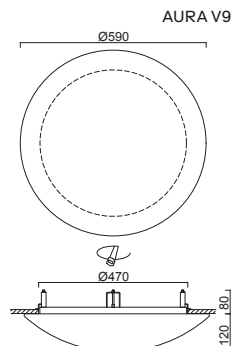

AURA V5, V9

Montura kovová, polovestavná
Stínidlo třívrstvé opalové sklo s matovaným povrchem
Držení stínidla sklápovací držáky
Uchytení svítidla otočnými držáky
Umístění stropní / nástěnné

Fixture metal, semi-recessed
Shade three-layer opal glass with matt surface
Shade fixing folding two-step clamp holders
Fixture fixing revolving metal holders
Installation ceiling / wall

AURA V5

Ø 490 mm

on/off	type	source	[W]	T [K]	IP	BTTO[mm]	NTTO[mm]	sensor	DALI	Corridor	EM COMB (3h)	EM+sensor
AUR55338	IN-32KV86/082	E27	3x25		IP44							
AUR59360	LED-1L16E500KV86/082 3K	LED	24	3000	IP44	3750	2590	AUR59361	AUR59362	AUR59363	AUR61616	
AUR59364^A	LED-1L16EMP700KV86/082 3K	LED	34	3000	IP44	5050	3480	AUR59365^A	AUR59366	AUR59367	AUR61617^A	
AUR59860	LED-1L16E500KV86/082 4K	LED	24	4000	IP44	3910	2700	AUR59861	AUR59862	AUR59863	AUR61618	
AUR59864^A	LED-1L16EMP700KV86/082 4K	LED	34	4000	IP44	5270	3640	AUR59865^A	AUR59866	AUR59867	AUR61619^A	
TUNABLE WHITE 2700 - 6500K												
AUR63093	LED-1L16ET700KV86/082 DALI 27-65K	LED	33	2700-6500	IP44	5090	3510					
AUR63146	LED-1L16ET700KV86/082 BT 27-65K	LED	33	2700-6500	IP44	5090	3510					

^A MULTI POWER LED DRIVER - nastavitelný výkon svítidla / adjustable power of light - více na / more at www.osmont.cz

AURA V9

Ø 590 mm

on/off	type	source	[W]	T [K]	IP	BTTO[mm]	NTTO[mm]	sensor	DALI	Corridor	EM COMB (3h)	EM+sensor
AUR55339	IN-32KV98/084	E27	3x25		IP44							
AUR59371^A	LED-1L23EMP700KV98/084 3K	LED	35	3000	IP44	5610	3870		AUR59372		AUR61620^A	
AUR59374^A	LED-1L23EMP1050KV98/084 3K	LED	54	3000	IP44	8080	5580		AUR59375		AUR61621^A	
AUR59871^A	LED-1L23EMP700KV98/084 4K	LED	35	4000	IP44	5850	4040		AUR59872		AUR61622^A	
AUR59874^A	LED-1L23EMP1050KV98/084 4K	LED	54	4000	IP44	8430	5820		AUR59875		AUR61623^A	

^A MULTI POWER LED DRIVER - nastavitelný výkon svítidla / adjustable power of light - více na / more at www.osmont.cz