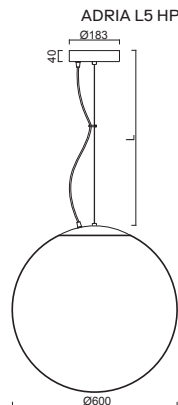

ADRIA L5

Ø 600mm

on/off	type	colour	source	[W]	T [K]	IP	BTTO[lm]	NTTO[lm]	sensor	DALI	EM COMB (3h)	EM+sensor
ADR45832	ZL11/3/099/L100 B	○	E27	3x25		IP40						
ADR52949	ZL11/3/099/L100 C	●	E27	3x25		IP40						
ADR45844	ZL11/3/099/L100 MS	●	E27	3x25		IP40						
ADR45856	ZL11/3/099/L100 NL	●	E27	3x25		IP40						
ADR45868	ZL11/3/099/L100 NB	●	E27	3x25		IP40						
ADR60312	LED-5L07E1050ZL11/099/L100 B 3K	○	LED	48	3000	IP40	7740	6810		ADR60314		
ADR61336	LED-5L07E1050ZL11/099/L100 C 3K	●	LED	48	3000	IP40	7740	6810		ADR61338		
ADR60316	LED-5L07E1050ZL11/099/L100 MS 3K	●	LED	48	3000	IP40	7740	6810		ADR60318		
ADR60320	LED-5L07E1050ZL11/099/L100 NL 3K	●	LED	48	3000	IP40	7740	6810		ADR60322		
ADR60324	LED-5L07E1050ZL11/099/L100 NB 3K	●	LED	48	3000	IP40	7740	6810		ADR60326		
ADR60812	LED-5L07E1050ZL11/099/L100 B 4K	○	LED	48	4000	IP40	8070	7100		ADR60814		
ADR61836	LED-5L07E1050ZL11/099/L100 C 4K	●	LED	48	4000	IP40	8070	7100		ADR61838		
ADR60816	LED-5L07E1050ZL11/099/L100 MS 4K	●	LED	48	4000	IP40	8070	7100		ADR60818		
ADR60820	LED-5L07E1050ZL11/099/L100 NL 4K	●	LED	48	4000	IP40	8070	7100		ADR60822		
ADR60824	LED-5L07E1050ZL11/099/L100 NB 4K	●	LED	48	4000	IP40	8070	7100		ADR60826		

ADRIA L5 HP HIGH POWER

Ø 600mm

on/off	type	colour	source	[W]	T [K]	IP	BTTO[lm]	NTTO[lm]	sensor	DALI	EM COMB (3h)	EM+sensor
ADR62190	LED-5L08E1050ZL11/099/L100 B 3K	○	LED	65	3000	IP40	10100	8890		ADR62192		
ADR62194	LED-5L08E1050ZL11/099/L100 C 3K	●	LED	65	3000	IP40	10100	8890		ADR62196		
ADR62198	LED-5L08E1050ZL11/099/L100 MS 3K	●	LED	65	3000	IP40	10100	8890		ADR62200		
ADR62202	LED-5L08E1050ZL11/099/L100 NL 3K	●	LED	65	3000	IP40	10100	8890		ADR62204		
ADR62206	LED-5L08E1050ZL11/099/L100 NB 3K	●	LED	65	3000	IP40	10100	8890		ADR62208		
ADR62690	LED-5L08E1050ZL11/099/L100 B 4K	○	LED	65	4000	IP40	10540	9280		ADR62692		
ADR62694	LED-5L08E1050ZL11/099/L100 C 4K	●	LED	65	4000	IP40	10540	9280		ADR62696		
ADR62698	LED-5L08E1050ZL11/099/L100 MS 4K	●	LED	65	4000	IP40	10540	9280		ADR62700		
ADR62702	LED-5L08E1050ZL11/099/L100 NL 4K	●	LED	65	4000	IP40	10540	9280		ADR62704		
ADR62706	LED-5L08E1050ZL11/099/L100 NB 4K	●	LED	65	4000	IP40	10540	9280		ADR62708		

PROVEDENÍ NA ZAKÁZKU / CUSTOM SOLUTIONS

vyšší index podání
barev / higher color
rendering index

jiná barva základny
dle RAL / other
base color
according to RAL

atypická délka
závěsu / custom
length of pendant

jiný tvar baldachýnu
(HP) / different base
shape (HP)

SELF TEST nouzový
modul / SELF TEST
emergency module

LEGEND: Sensor - kód svítidla s pohybovým HF senzorem / code for luminaire with HF sensor | **DALI** - kód svítidla se stmívatelným DALI předřadníkem / code for luminaire with DALI driver | **Corridor** - kód pro svítidlo s Corridor funkcí (HF + DALI) / code for luminaire with Corridor function (HF + DALI) | **EM COMB (3h)** - kód nouzového kombinovaného svítidla (3h) / code for luminaire with emergency unit combined (3h) | **EM + Sensor (3h)** - kód nouzového kombinovaného svítidla (3h) s HF senzorem / code for luminaire with emergency unit combined (3h) and HF sensor