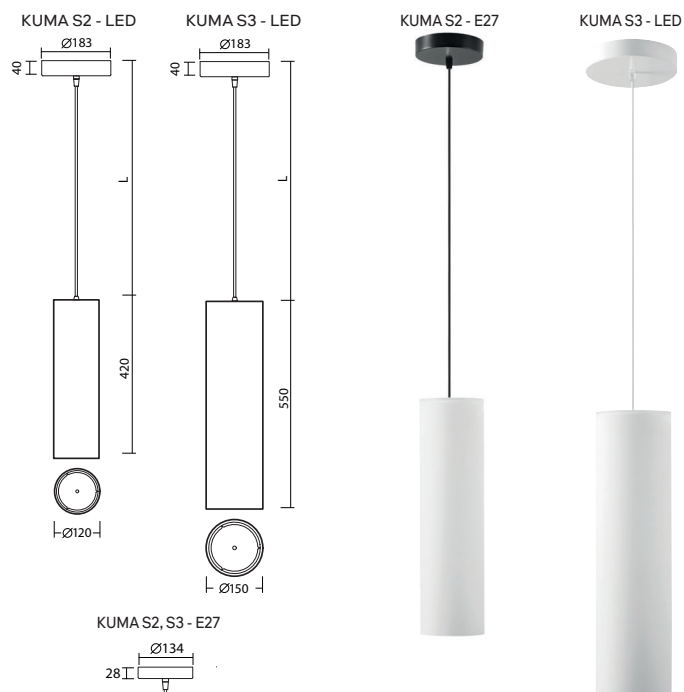

KUMA S2

Ø 120x420 mm

on/off	type	colour	source	[W]	T [K]	IP	BTTO[m]	NTTO[m]	sensor	DALI	EM COMB (3h)	EM+sensor
KUM58188	ZS11/434/L100 B	○	E27	25		IP20						
KUM58189	ZS11/434/L100 C	●	E27	25		IP20						
KUM68400	LED-6L74-1L77E950ZS11/434/L100 B 3K	○	LED	41	3000	IP20	6480	5180		KUM68401		
KUM68402	LED-6L74-1L77E950ZS11/434/L100 C 3K	●	LED	41	3000	IP20	6480	5180		KUM68403		
KUM68900	LED-6L74-1L77E950ZS11/434/L100 B 4K	○	LED	41	4000	IP20	6760	5410		KUM68901		
KUM68902	LED-6L74-1L77E950ZS11/434/L100 C 4K	●	LED	41	4000	IP20	6760	5410		KUM68903		

KUMA S3

Ø 150x550 mm

on/off	type	colour	source	[W]	T [K]	IP	BTTO[m]	NTTO[m]	sensor	DALI	EM COMB (3h)	EM+sensor
KUM58191	ZS11/436/L100 B	○	E27	25		IP20						
KUM58192	ZS11/436/L100 C	●	E27	25		IP20						
KUM68404	LED-6L76-1L77E800ZS11/436/L100 B 3K	○	LED	64	3000	IP20	10170	8140		KUM68405		
KUM68406	LED-6L76-1L77E800ZS11/436/L100 C 3K	●	LED	64	3000	IP20	10170	8140		KUM68407		
KUM68904	LED-6L76-1L77E800ZS11/436/L100 B 4K	○	LED	64	4000	IP20	10620	8500		KUM68905		
KUM68906	LED-6L76-1L77E800ZS11/436/L100 C 4K	●	LED	64	4000	IP20	10620	8500		KUM68907		

PROVEDENÍ NA ZAKÁZKU / CUSTOM SOLUTIONS

1800 K 6500 K	CRI >90 CRI >95	RAL	↓ ↓ ↓	⚡
atypická teplota chromatičnosti / atypical chromaticity temperature	vyšší index podání barev / higher color rendering index	jiná barva základny dle RAL / other base color according to RAL	atypická délka závěsu / custom length of pendant	modul pro ovládání pomocí bluetooth / bluetooth control module

LEGEND: Sensor - kód svítidla s pohybovým HF senzorem / code for luminaire with HF sensor | **DALI** - kód svítidla se stmívatelným DALI předřadníkem / code for luminaire with DALI driver | **Corridor** - kód pro svítidlo s Corridor funkcí (HF + DALI) / code for luminaire with Corridor function (HF + DALI) | **EM COMB (3h)** - kód nouzového kombinovaného svítidla (3h) / code for luminaire with emergency unit combined (3h) | **EM + Sensor (3h)** - kód nouzového kombinovaného svítidla (3h) s HF senzorem / code for luminaire with emergency unit combined (3h) and HF sensor