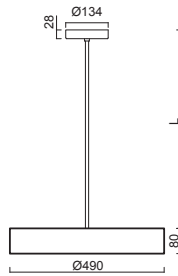

\*kódy pro ostatní délky závěsu na / codes for other lengths of pendant at:  
[www.osmont.cz](http://www.osmont.cz)

B - bílá / white, C - černá / black

Náhradní stínidlo B /  
spare shade B  
KRUGER P3 - FO - code 20643  
KRUGER P3 - FOP - code 20644