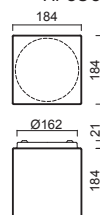

APUS 3, 4

Montura kovová
Stínidlo třívrstvé opálové sklo s matovaným povrchem
Držení stínidla sklápovací držáky
Umístění stropní / nástěnné

Fixture metal
Shade three-layer opal glass with matt surface
Shade fixing with folding two-step clamp holders
Installation ceiling / wall

APUS 3