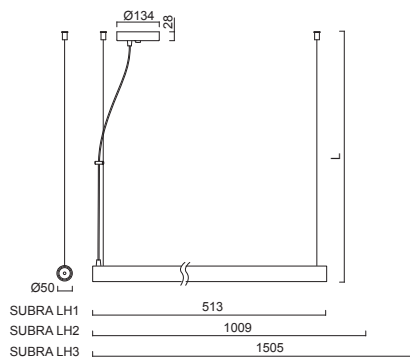

NEW

SUBRA LH1, LH2, LH3

Závěs lankový, délka 1m
Stínidlo matovaný opálový polymethylmetakrylát - PMMA
Umístění stropní

Pendant wire, length 1m
Shade matt opal polymethylmethacrylate - PMMA
Installation ceiling

B - bílá / white, C - černá / black

Náhradní stínidlo / spare shade
SUBRA LH1 - code 20737
SUBRA LH2 - code 20738
SUBRA LH3 - code 20739

SUBRA LH1

Ø50x513mm

on/off	type	colour	source	[W]	T [K]	IP	BTTO[lm]	NTTO[lm]	sensor	DALI	Corridor	EM COMB (3h)	EM+sensor
SUB60048	LED-6L71E350ZLH/PM812/L100 B 3K	○	LED	12	3000	IP20	2110	1650		SUB60049			
SUB60050	LED-6L71E350ZLH/PM812/L100 C 3K	●	LED	12	3000	IP20	2110	1650		SUB60051			
SUB60548	LED-6L71E350ZLH/PM812/L100 B 4K	○	LED	12	4000	IP20	2200	1720		SUB60549			
SUB60550	LED-6L71E350ZLH/PM812/L100 C 4K	●	LED	12	4000	IP20	2200	1720		SUB60551			

SUBRA LH2

Ø50x1009mm

on/off	type	colour	source	[W]	T [K]	IP	BTTO[lm]	NTTO[lm]	sensor	DALI	Corridor	EM COMB (3h)	EM+sensor
SUB60052	LED-12L71E1050ZLH/PM822/L100 B 3K	○	LED	24	3000	IP20	4220	3290		SUB60053			
SUB60054	LED-12L71E1050ZLH/PM822/L100 C 3K	●	LED	24	3000	IP20	4220	3290		SUB60055			
SUB60552	LED-12L71E1050ZLH/PM822/L100 B 4K	○	LED	24	4000	IP20	4400	3430		SUB60553			
SUB60554	LED-12L71E1050ZLH/PM822/L100 C 4K	●	LED	24	4000	IP20	4400	3430		SUB60555			

SUBRA LH3

Ø50x1505mm

on/off	type	colour	source	[W]	T [K]	IP	BTTO[lm]	NTTO[lm]	sensor	DALI	Corridor	EM COMB (3h)	EM+sensor
SUB60056	LED-18L71E1050ZLH/PM832/L100 B 3K	○	LED	37	3000	IP20	6330	4940		SUB60057			
SUB60058	LED-18L71E1050ZLH/PM832/L100 C 3K	●	LED	37	3000	IP20	6330	4940		SUB60059			
SUB60556	LED-18L71E1050ZLH/PM832/L100 B 4K	○	LED	37	4000	IP20	6610	5160		SUB60557			
SUB60558	LED-18L71E1050ZLH/PM832/L100 C 4K	●	LED	37	4000	IP20	6610	5160		SUB60559			

PROVEDENÍ NA ZAKÁZKU / CUSTOM SOLUTIONS

vyšší index podání barev / higher color rendering index

atypická délka závěsu / custom length of pendant

LEGEND: Sensor - kód svítidla s pohybovým HF senzorem / code for luminaire with HF sensor | **DALI** - kód svítidla se stímatelným DALI předřadníkem / code for luminaire with DALI driver | **Corridor** - kód pro svítidlo s Corridor funkcí (HF + DALI) / code for luminaire with Corridor function (HF + DALI) | **EM COMB (3h)** - kód nouzového kombinovaného svítidla (3h) / code for luminaire with emergency unit combined (3h) | **EM + Sensor (3h)** - kód nouzového kombinovaného svítidla (3h) s HF senzorem / code for luminaire with emergency unit combined (3h) and HF sensor