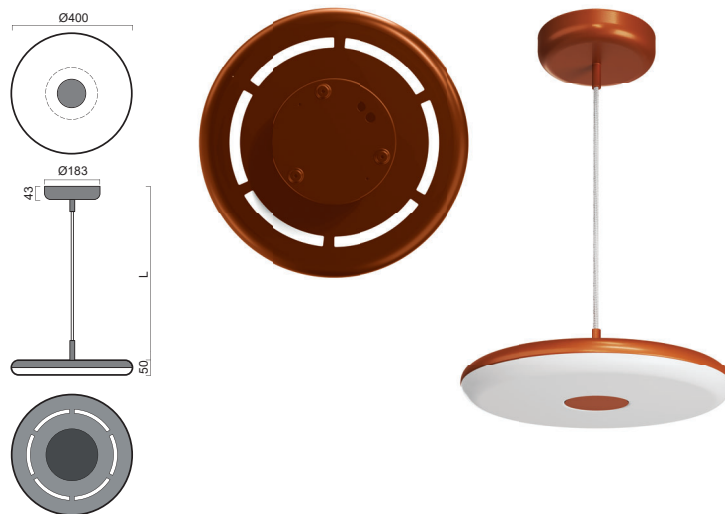

ZETA ST1 - UP/DOWN

Závěs
Stínidlo
Umístění

textilní kabelový, délka 1m - s přímým a nepřímým svícením
matovaný opálový polymethylmetakrylát - PMMA
stropní

Pendant
Shade
Installation

textile cable, length 1m - with direct and indirect lighting
matt opal polymethylmethacrylate - PMMA
ceiling

B - bílá / white, **C** - černá / black, **SD** - šedá / grey, **GB** - písková / gold beach, **O** - olivová / oliva, **T** - terakota / terracotta

ZETA ST1 UP/DOWN

Ø 400mm

on/off	type	colour	source	[W]	T [K]	IP	BTTO[mm]	NTTO[mm]	sensor	DALI	Corridor	EM COMB (3h)	EM+sensor
1 OKRUHOVÉ PŘEVODNÍ (ONE CIRCUIT SOLUTION)													
ZET60144	LED-1L641E950ZST/FP91/L100 B 3K	○	LED	42	3000	IP40	6540	4640		ZET60145			
ZET60148	LED-1L641E950ZST/FP91/L100 C 3K	●	LED	42	3000	IP40	6540	4640		ZET60149			
ZET60152	LED-1L641E950ZST/FP91/L100 SD 3K	●	LED	42	3000	IP40	6540	4640		ZET60153			
ZET60156	LED-1L641E950ZST/FP91/L100 GB 3K	●	LED	42	3000	IP40	6540	4640		ZET60157			
ZET60160	LED-1L641E950ZST/FP91/L100 O 3K	●	LED	42	3000	IP40	6540	4640		ZET60161			
ZET60164	LED-1L641E950ZST/FP91/L100 T 3K	●	LED	42	3000	IP40	6540	4640		ZET60165			
ZET60644	LED-1L641E950ZST/FP91/L100 B 4K	○	LED	42	4000	IP40	6820	4840		ZET60645			
ZET60648	LED-1L641E950ZST/FP91/L100 C 4K	●	LED	42	4000	IP40	6820	4840		ZET60649			
ZET60652	LED-1L641E950ZST/FP91/L100 SD 4K	●	LED	42	4000	IP40	6820	4840		ZET60653			
ZET60656	LED-1L641E950ZST/FP91/L100 GB 4K	●	LED	42	4000	IP40	6820	4840		ZET60657			
ZET60660	LED-1L641E950ZST/FP91/L100 O 4K	●	LED	42	4000	IP40	6820	4840		ZET60661			
ZET60664	LED-1L641E950ZST/FP91/L100 T 4K	●	LED	42	4000	IP40	6820	4840		ZET60665			
2 OKRUHOVÉ PŘEVODNÍ (TWO CIRCUIT SOLUTION)													
ZET60146	LED-1L641E700/250ZST/FP91/L100 B 2/1 3K	○	LED	31+11	3000	IP40	4820+1720	3470+1170		ZET60147			
ZET60150	LED-1L641E700/250ZST/FP91/L100 C 2/1 3K	●	LED	31+11	3000	IP40	4820+1720	3470+1170		ZET60151			
ZET60154	LED-1L641E700/250ZST/FP91/L100 SD 2/1 3K	●	LED	31+11	3000	IP40	4820+1720	3470+1170		ZET60155			
ZET60158	LED-1L641E700/250ZST/FP91/L100 GB 2/1 3K	●	LED	31+11	3000	IP40	4820+1720	3470+1170		ZET60159			
ZET60162	LED-1L641E700/250ZST/FP91/L100 O 2/1 3K	●	LED	31+11	3000	IP40	4820+1720	3470+1170		ZET60163			
ZET60166	LED-1L641E700/250ZST/FP91/L100 T 2/1 3K	●	LED	31+11	3000	IP40	4820+1720	3470+1170		ZET60167			
ZET60646	LED-1L641E700/250ZST/FP91/L100 B 2/1 4K	○	LED	31+11	4000	IP40	5030+1790	3620+1220		ZET60647			
ZET60650	LED-1L641E700/250ZST/FP91/L100 C 2/1 4K	●	LED	31+11	4000	IP40	5030+1790	3620+1220		ZET60651			
ZET60654	LED-1L641E700/250ZST/FP91/L100 SD 2/1 4K	●	LED	31+11	4000	IP40	5030+1790	3620+1220		ZET60655			
ZET60658	LED-1L641E700/250ZST/FP91/L100 GB 2/1 4K	●	LED	31+11	4000	IP40	5030+1790	3620+1220		ZET60659			
ZET60662	LED-1L641E700/250ZST/FP91/L100 O 2/1 4K	●	LED	31+11	4000	IP40	5030+1790	3620+1220		ZET60663			
ZET60666	LED-1L641E700/250ZST/FP91/L100 T 2/1 4K	●	LED	31+11	4000	IP40	5030+1790	3620+1220		ZET60667			

PROVEDENÍ NA ZAKÁZKU / CUSTOM SOLUTIONS

1800 K 6500 K	CRI >90 CRI >95	RAL	↓ ↓ ↓	Bluetooth	Smart Home
atypická teplota chromatičnosti / atypical chromaticity temperature	vyšší index podání barev / higher color rendering index	jiná barva základny dle RAL / other base color according to RAL	atypická délka závěsu / custom length of pendant	modul pro ovládání pomocí bluetooth / bluetooth control module	modul pro ovládání chytrou domácností / smart home control module