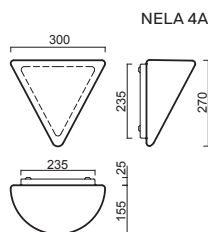

NELA 3, 4A

Montura
Stínidlo
Držení stínidla
Umístění

bilá kovová
třívrstvé opálové sklo s matovaným povrchem
šroubkové (NELA 3), sklapovací držáky (NELA 4A)
nástěnné

Fixture
Shade
Shade fixing
Installation

white metal
three-layer opal glass with matt surface
with screws (NELA 3), two-step clamp holders (NELA 4A)
wall

Náhradní stínidlo / spare shade
NELA 3 - code 20022
NELA 4A - code 20084