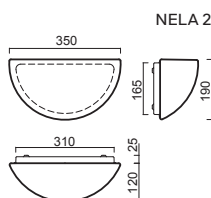

NELA 1, 2

Montura bílá kovová
Stínidlo třívrstvé opalové sklo s matovaným povrchem
Držení stínidla šroubkové
Umístění stropní / nástěnné

Fixture white metal
Shade three-layer opal glass with matt surface
Shade fixing with screws
Installation ceiling / wall

Náhradní stínidlo / spare shade
NELA 1 - code 20020
NELA 2 - code 20021

Dekoratívní límeček / Decorative rim - více na / more at:
www.osmont.cz

NELA 1

250x140mm

on/off	type	source	[W]	T [K]	IP	BTTO[lm]	NTTO[lm]	sensor	DALI	Corridor	EM COMB (3h)	EM+sensor
NEL41417	IN-12U5/244	E27	25		IP43							
NEL59228	LED-1L26E700U5/244 3K	LED	7	3000	IP43	1010	660					
NEL59728	LED-1L26E700U5/244 4K	LED	7	4000	IP43	1050	680					

NELA 2

350x190mm

on/off	type	source	[W]	T [K]	IP	BTTO[lm]	NTTO[lm]	sensor	DALI	Corridor	EM COMB (3h)	EM+sensor
NEL41421	IN-12U7/264	E27	25		IP43			NEL46120				
NEL41422	IN-22U7/264	E27	2x25		IP43							
NEL48200	LED-1L41E700U7/264 3K	LED	13	3000	IP43	2020	1310	NEL59229				
NEL48700	LED-1L41E700U7/264 4K	LED	13	4000	IP43	2110	1370	NEL59729				

PROVEDENÍ NA ZAKÁZKU / CUSTOM SOLUTIONS

1800 K 6500 K	CRI >90 CRI >95		DALI		SELF TEST
atypická teplota chromatičnosti / atypical chromaticity temperature	vyšší index podání barev / higher color rendering index	jiná barva základny dle RAL / other base color according to RAL	možnost vybavení DALI / possible with DALI	možnost vybavení nouzovým modulem / possible with emergency module	SELF TEST nouzový modul / SELF TEST emergency module

LEGEND: Sensor - kód svítidla s pohybovým HF senzorem / code for luminaire with HF sensor | **DALI** - kód svítidla se stravitelným DALI předřadníkem / code for luminaire with DALI driver | **Corridor** - kód pro svítidlo s Corridor funkcí (HF + DALI) / code for luminaire with Corridor function (HF + DALI) | **EM COMB (3h)** - kód nouzového kombinovaného svítidla (3h) / code for luminaire with emergency unit combined (3h) | **EM + Sensor (3h)** - kód nouzového kombinovaného svítidla (3h) s HF senzorem / code for luminaire with emergency unit combined (3h) and HF sensor