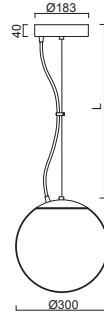

ISIS L2 - PM-M

Závěs lankový, délka 1m (L100)
Stínidlo matovaný opálový polymethylmetakrylát - PMMA
Držení stínidla ocelový držák pro otvor Ø110mm
Umístění stropní

Pendant wire, length 1m (L100)
Shade matt opal polymethylmethacrylate - PMMA
Shade fixing steel holder for Ø110mm
Installation ceiling

B - bílá / white, **C** - černá / black, **MS** - mosaz / brass, **NL** - nerez leštěná / stainless steel polished, **NB** - nerez broušená / stainless steel brushed

ISIS L2 - PM-M MATT

Ø 300mm

on/off	type	colour	source	[W]	T [K]	IP	BTTO[mm]	NTTO[mm]	sensor	DALI	Corridor	EM COMB (3h)	EM+sensor
ISI63775	ZL11/PM2M/L100 B	○	E27	25		IP40			ISI63665				
ISI63777	ZL11/PM2M/L100 C	●	E27	25		IP40			ISI63666				
ISI63779	ZL11/PM2M/L100 MS	●	E27	25		IP40			ISI63667				
ISI63781	ZL11/PM2M/L100 NL	●	E27	25		IP40			ISI63668				
ISI63783	ZL11/PM2M/L100 NB	●	E27	25		IP40			ISI63669				
ISI70175	LED-5L06E450ZL11/PM2M/L100 B 3K	○	LED	20	3000	IP40	3360	2960		ISI70177			
ISI70179	LED-5L06E450ZL11/PM2M/L100 C 3K	●	LED	20	3000	IP40	3360	2960		ISI70181			
ISI70183	LED-5L06E450ZL11/PM2M/L100 MS 3K	●	LED	20	3000	IP40	3360	2960		ISI70185			
ISI70187	LED-5L06E450ZL11/PM2M/L100 NL 3K	●	LED	20	3000	IP40	3360	2960		ISI70189			
ISI70191	LED-5L06E450ZL11/PM2M/L100 NB 3K	●	LED	20	3000	IP40	3360	2960		ISI70193			
ISI70675	LED-5L06E450ZL11/PM2M/L100 B 4K	○	LED	20	4000	IP40	3510	3090		ISI70677			
ISI70679	LED-5L06E450ZL11/PM2M/L100 C 4K	●	LED	20	4000	IP40	3510	3090		ISI70681			
ISI70683	LED-5L06E450ZL11/PM2M/L100 MS 4K	●	LED	20	4000	IP40	3510	3090		ISI70685			
ISI70687	LED-5L06E450ZL11/PM2M/L100 NL 4K	●	LED	20	4000	IP40	3510	3090		ISI70689			
ISI70691	LED-5L06E450ZL11/PM2M/L100 NB 4K	●	LED	20	4000	IP40	3510	3090		ISI70693			

ISIS L2 - PM-M HP MATT HIGH POWER

Ø 300mm