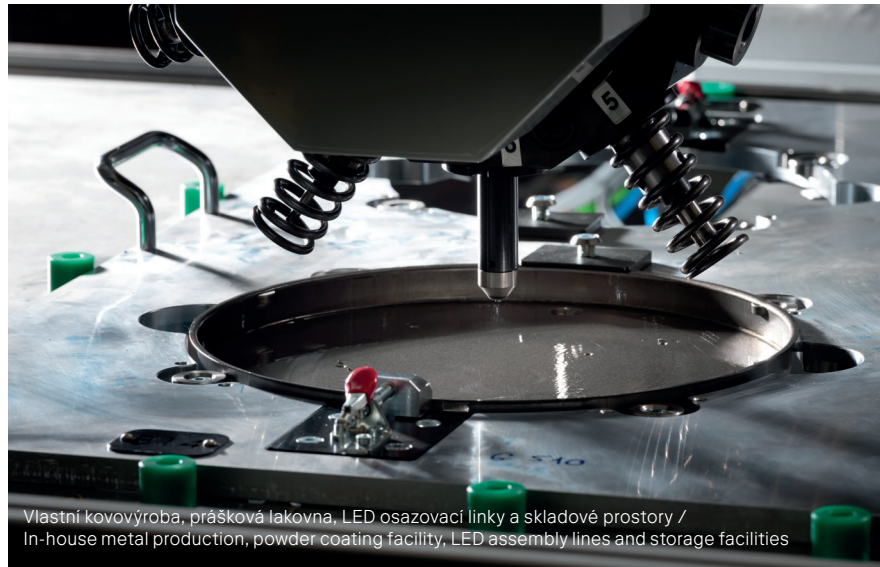

Zabýváme se výrobou různých typů osvětlení. V nabídce naleznete svítidla stropní a nástěnná (jiným slovem také „přisazená“), závěsná, polovestavná, svítidla průmyslová i stolní lampy. Všechny standardní produkty si můžete prohlédnout v našem katalogu, ze kterého si jistě vybere i ten nejnáročnější zákazník.

Vakuově termotvarování plastových stínidel v naší firmě / Thermoforming of plastic shades in our company

Ručně foukané sklo TRIPLEX OPÁL / Hand blown TRIPLEX OPAL glass

Výroba a montáž svítidel pouze v Česku / Production and assembly only in Czech Republic

Vývoj a konstrukce vlastních LED systémů / Own development and construction of LED systems

Vlastní kovovýroba, prášková lakovna, LED osazovací linky a skladové prostory / In-house metal production, powder coating facility, LED assembly lines and storage facilities