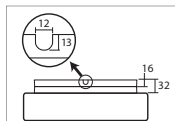

Podstavec pro boční přívod /
base for side supply
DELIA 1A PC - code 33512
DELIA 1 PC - code 33513