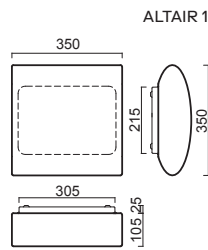

# ALTAIR 1, 2

Montura bílá kovová  
Stínidlo třívrstvé opálové sklo s matovaným povrchem  
Držení stínidla sklápovací držáky  
Umístění stropní / nástěnné

Fixture white metal  
Shade three-layer opal glass with matt surface  
Shade fixing two-step clamp holders  
Installation ceiling / wall