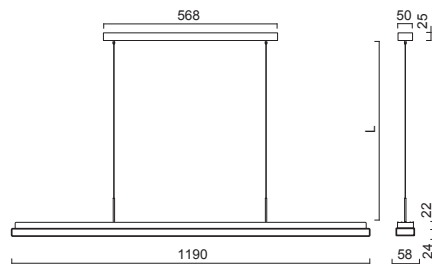

B - bílá / white, C - černá / black

Náhradní stínidlo / spare shade  
 code 20655