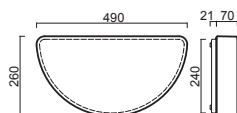

ELISA - PC

Montura	bílá kovová
Stínidlo	opálový polykarbonát
Držení stínidla	sklapovací držáky
Umístění	stropní / nástěnné
Fixture	white metal
Shade	opal polycarbonate
Shade fixing	folding two-step clamp holders
Installation	ceiling / wall

Náhradní stínidlo / spare shade
code **20537**

ELISA - PC

Ø 490mm