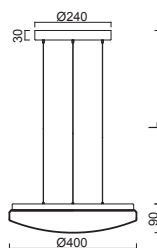

SAGITA LE2 - PC

Závěs	lankový, bezkabelový (SELV)
Stínidlo	opálový polykarbonát
Držení stínidla	sklápovací držáky
Umístění	stropní
Pendant	wire, cableless (SELV)
Shade	opal polycarbonate
Shade fixing	folding two-step clamp holders
Installation	ceiling