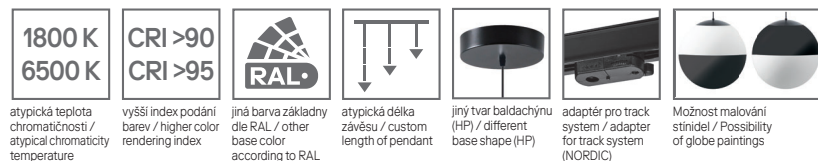

PROVEDENÍ NA ZAKÁZKU / CUSTOM SOLUTIONS

vyšší index podání barev / higher color rendering index

atypická délka závěsu / custom length of pendant

jíný tvar baldachýnu (HP) / different base shape (HP)

LEGEND: Sensor - kód svítidla s pohybovým HF senzorem / code for luminaire with HF sensor | **DALI** - kód svítidla se stmívatelným DALI předřadníkem / code for luminaire with DALI driver | **Corridor** - kód pro svítidlo s Corridor funkcí (HF + DALI) / code for luminaire with Corridor function (HF + DALI) | **EM COMB (3h)** - kód nouzového kombinovaného svítidla (3h) / code for luminaire with emergency unit combined (3h) | **EM + Sensor (3h)** - kód nouzového kombinovaného svítidla (3h) s HF senzorem / code for luminaire with emergency unit combined (3h) and HF sensor