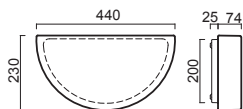

NARA 1

NARA 2