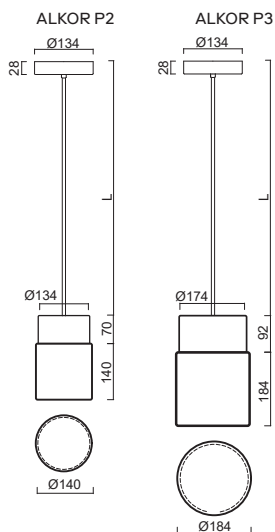

ALKOR P2, P3

Závěs tyčový, délka 1m (L100)
Stínidlo třívrstvé opálové sklo s matovaným povrchem
Držení stínidla sklápovací držáky
Umístění stropní

Pendant steel rod, length 1m (L100)
Shade three-layer opal glass with matt surface
Shade fixing folding two-step clamp holders
Installation ceiling

B - bílá / white, **C** - černá / black, **MS** - mosaz / brass, **NL** - nerez leštěná / stainless steel polished, **NB** - nerez broušená / stainless steel brushed

Náhradní stínidlo / spare shade
ALKOR P2 - code 20121
ALKOR P3 - code 20122

ALKOR P2

Ø 140 mm

on/off	type	colour	source	[W]	T [K]	IP	BTTO[mm]	NTTO[mm]	sensor	DALI	EM COMB (3h)	EM+sensor
ALK52174	IN-12ZKN02P/406/L100 B	○	E27	25		IP40						
ALK52175	IN-12ZKN02P/406/L100 C	●	E27	25		IP40						
ALK52176	IN-12ZKN02P/406/L100 MS	●	E27	25		IP40						
ALK52177	IN-12ZKN02P/406/L100 NL	●	E27	25		IP40						
ALK52178	IN-12ZKN02P/406/L100 NB	●	E27	25		IP40						
ALK67111	LED-5L05E600ZKN02P/406/L100 B 3K	○	LED	10	3000	IP40	1460	1170				
ALK67112	LED-5L05E600ZKN02P/406/L100 C 3K	●	LED	10	3000	IP40	1460	1170				
ALK67113	LED-5L05E600ZKN02P/406/L100 MS 3K	●	LED	10	3000	IP40	1460	1170				
ALK67114	LED-5L05E600ZKN02P/406/L100 NL 3K	●	LED	10	3000	IP40	1460	1170				
ALK67115	LED-5L05E600ZKN02P/406/L100 NB 3K	●	LED	10	3000	IP40	1460	1170				
ALK67611	LED-5L05E600ZKN02P/406/L100 B 4K	○	LED	10	4000	IP40	1520	1220				
ALK67612	LED-5L05E600ZKN02P/406/L100 C 4K	●	LED	10	4000	IP40	1520	1220				
ALK67613	LED-5L05E600ZKN02P/406/L100 MS 4K	●	LED	10	4000	IP40	1520	1220				
ALK67614	LED-5L05E600ZKN02P/406/L100 NL 4K	●	LED	10	4000	IP40	1520	1220				
ALK67615	LED-5L05E600ZKN02P/406/L100 NB 4K	●	LED	10	4000	IP40	1520	1220				

ALKOR P3

Ø 184 mm

on/off	type	colour	source	[W]	T [K]	IP	BTTO[mm]	NTTO[mm]	sensor	DALI	EM COMB (3h)	EM+sensor
ALK52179	IN-12ZKN03P/407/L100 B	○	E27	25		IP40						
ALK52180	IN-12ZKN03P/407/L100 C	●	E27	25		IP40						
ALK52181	IN-12ZKN03P/407/L100 MS	●	E27	25		IP40						
ALK52182	IN-12ZKN03P/407/L100 NL	●	E27	25		IP40						
ALK52183	IN-12ZKN03P/407/L100 NB	●	E27	25		IP40						
ALK67116	LED-5L06E300ZKN03P/407/L100 B 3K	○	LED	14	3000	IP40	2280	2010				
ALK67117	LED-5L06E300ZKN03P/407/L100 C 3K	●	LED	14	3000	IP40	2280	2010				
ALK67118	LED-5L06E300ZKN03P/407/L100 MS 3K	●	LED	14	3000	IP40	2280	2010				
ALK67119	LED-5L06E300ZKN03P/407/L100 NL 3K	●	LED	14	3000	IP40	2280	2010				
ALK67120	LED-5L06E300ZKN03P/407/L100 NB 3K	●	LED	14	3000	IP40	2280	2010				
ALK67616	LED-5L06E300ZKN03P/407/L100 B 4K	○	LED	14	4000	IP40	2380	2090				
ALK67617	LED-5L06E300ZKN03P/407/L100 C 4K	●	LED	14	4000	IP40	2380	2090				
ALK67618	LED-5L06E300ZKN03P/407/L100 MS 4K	●	LED	14	4000	IP40	2380	2090				
ALK67619	LED-5L06E300ZKN03P/407/L100 NL 4K	●	LED	14	4000	IP40	2380	2090				
ALK67620	LED-5L06E300ZKN03P/407/L100 NB 4K	●	LED	14	4000	IP40	2380	2090				

PROVEDENÍ NA ZAKÁZKU / CUSTOM SOLUTIONS

vyšší index podání barev / higher color rendering index

atypická délka závěsu / custom length of pendant

možnost vybavení DALI / possible with DALI

LEGEND: Sensor - kód svítidla s pohybovým HF senzorem / code for luminaire with HF sensor | **DALI** - kód svítidla se stímatelným DALI předřadníkem / code for luminaire with DALI driver | **Corridor** - kód pro svítidlo s Corridor funkcí (HF + DALI) / code for luminaire with Corridor function (HF + DALI) | **EM COMB (3h)** - kód nouzového kombinovaného svítidla (3h) / code for luminaire with emergency unit combined (3h) | **EM + Sensor (3h)** - kód nouzového kombinovaného svítidla (3h) s HF senzorem / code for luminaire with emergency unit combined (3h) and HF sensor