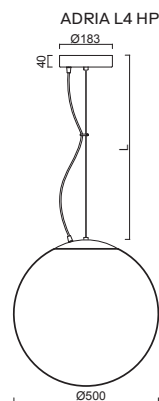

ADRIA L4

Ø 500mm

on/off	type	colour	source	[W]	T [K]	IP	BTTO[mm]	NTTO[mm]	sensor	DALI	EM COMB (3h)	EM+sensor
ADR42476	ZL11/098/L100 B	○	E27	40		IP40			ADR45375			
ADR52947	ZL11/098/L100 C	●	E27	40		IP40			ADR45376			
ADR42492	ZL11/098/L100 MS	●	E27	40		IP40			ADR45377			
ADR45404	ZL11/098/L100 NL	●	E27	40		IP40			ADR45378			
ADR45420	ZL11/098/L100 NB	●	E27	40		IP40			ADR45379			
ADR60288	LED-5L07E900ZL11/098/L100 B 3K	○	LED	41	3000	IP40	6670	5870		ADR60290	ADR63090	
ADR61330	LED-5L07E900ZL11/098/L100 C 3K	●	LED	41	3000	IP40	6670	5870		ADR61332	ADR63091	
ADR60294	LED-5L07E900ZL11/098/L100 MS 3K	●	LED	41	3000	IP40	6670	5870		ADR60296	ADR63092	
ADR60300	LED-5L07E900ZL11/098/L100 NL 3K	●	LED	41	3000	IP40	6670	5870		ADR60302	ADR63093	
ADR60306	LED-5L07E900ZL11/098/L100 NB 3K	●	LED	41	3000	IP40	6670	5870		ADR60308	ADR63094	
ADR60788	LED-5L07E900ZL11/098/L100 B 4K	○	LED	41	4000	IP40	6960	6120		ADR60790	ADR63095	
ADR61830	LED-5L07E900ZL11/098/L100 C 4K	●	LED	41	4000	IP40	6960	6120		ADR61832	ADR63096	
ADR60794	LED-5L07E900ZL11/098/L100 MS 4K	●	LED	41	4000	IP40	6960	6120		ADR60796	ADR63097	
ADR60800	LED-5L07E900ZL11/098/L100 NL 4K	●	LED	41	4000	IP40	6960	6120		ADR60802	ADR63098	
ADR60806	LED-5L07E900ZL11/098/L100 NB 4K	●	LED	41	4000	IP40	6960	6120		ADR60808	ADR63099	

ADRIA L4 HP HIGH POWER

Ø 500mm

on/off	type	colour	source	[W]	T [K]	IP	BTTO[mm]	NTTO[mm]	sensor	DALI	EM COMB (3h)	EM+sensor
ADR62170	LED-5L08E950ZL11/098/L100 B 3K	○	LED	59	3000	IP40	9200	8100		ADR62172	ADR63110®	
ADR62174	LED-5L08E950ZL11/098/L100 C 3K	●	LED	59	3000	IP40	9200	8100		ADR62176	ADR63111®	
ADR62178	LED-5L08E950ZL11/098/L100 MS 3K	●	LED	59	3000	IP40	9200	8100		ADR62180	ADR63112®	
ADR62182	LED-5L08E950ZL11/098/L100 NL 3K	●	LED	59	3000	IP40	9200	8100		ADR62184	ADR63113®	
ADR62186	LED-5L08E950ZL11/098/L100 NB 3K	●	LED	59	3000	IP40	9200	8100		ADR62188	ADR63114®	
ADR62670	LED-5L08E950ZL11/098/L100 B 4K	○	LED	59	4000	IP40	9600	8450		ADR62672	ADR63115®	
ADR62674	LED-5L08E950ZL11/098/L100 C 4K	●	LED	59	4000	IP40	9600	8450		ADR62676	ADR63116®	
ADR62678	LED-5L08E950ZL11/098/L100 MS 4K	●	LED	59	4000	IP40	9600	8450		ADR62680	ADR63117®	
ADR62682	LED-5L08E950ZL11/098/L100 NL 4K	●	LED	59	4000	IP40	9600	8450		ADR62684	ADR63118®	
ADR62686	LED-5L08E950ZL11/098/L100 NB 4K	●	LED	59	4000	IP40	9600	8450		ADR62688	ADR63119®	

® Baldachýn ø 240mm / Baldachin ø 240mm