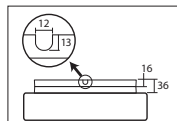

Podstavec pro boční přívod / base for side supply
code 33512
Neplatí pro IP65 / not for IP65

ELSA 1

Ø 250 mm