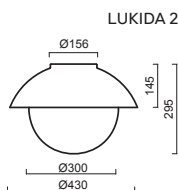

LUKIDA 3

LUKIDA 2