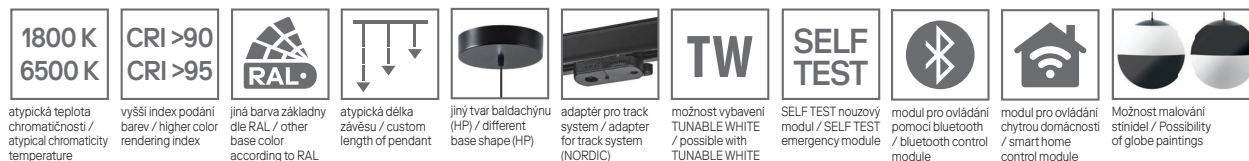

PROVEDENÍ NA ZAKÁZKU / CUSTOM SOLUTIONS

LEGEND: Sensor - kód svítidla s pohybovým HF senzorem / code for luminaire with HF sensor | **DALI** - kód svítidla se stmívatelným DALI předřadníkem / code for luminaire with DALI driver | **Corridor** - kód pro svítidlo s Corridor funkcí (HF + DALI) / code for luminaire with Corridor function (HF + DALI) | **EM COMB (3h)** - kód nouzového kombinovaného svítidla (3h) / code for luminaire with emergency unit combined (3h) | **EM + Sensor (3h)** - kód nouzového kombinovaného svítidla (3h) s HF senzorem / code for luminaire with emergency unit combined (3h) and HF sensor