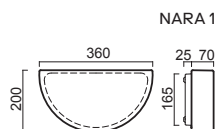

# NARA 1, 2

Montura bílá kovová  
Stínidlo třívrstvé opálové sklo s matovaným povrchem  
Držení stínidla sklápovací držáky  
Umístění stropní / nástěnné

Fixture white metal  
Shade three-layer opal glass with matt surface  
Shade fixing folding two-step clamp holders  
Installation ceiling / wall