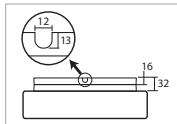

Dekorativní pás / decorative
stripe
více informací/more details:
www.osmont.cz

DELIA 1 - PMMA

Ø 300 mm