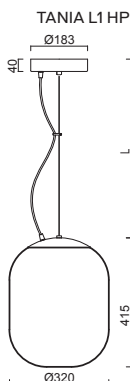

TANIA L1

Ø 320 x 415 mm

on/off	type	colour	source	[W]	T [K]	IP	BTTO[mm]	NTTO[mm]	sensor	DALI	EM COMB (3h)	EM+sensor
TAN58150	ZL11/296/L100 B	○	E27	40		IP40						
TAN58152	ZL11/296/L100 C	●	E27	40		IP40						
TAN58154	ZL11/296/L100 MS	●	E27	40		IP40						
TAN58156	ZL11/296/L100 NL	●	E27	40		IP40						
TAN58158	ZL11/296/L100 NB	●	E27	40		IP40						
TAN67300	LED-5L06E600ZL11/296/L100 B 3K	○	LED	27	3000	IP40	4440	3910		TAN67302		
TAN67304	LED-5L06E600ZL11/296/L100 C 3K	●	LED	27	3000	IP40	4440	3910		TAN67306		
TAN67308	LED-5L06E600ZL11/296/L100 MS 3K	●	LED	27	3000	IP40	4440	3910		TAN67310		
TAN67312	LED-5L06E600ZL11/296/L100 NL 3K	●	LED	27	3000	IP40	4440	3910		TAN67314		
TAN67316	LED-5L06E600ZL11/296/L100 NB 3K	●	LED	27	3000	IP40	4440	3910		TAN67318		
TAN67800	LED-5L06E600ZL11/296/L100 B 4K	○	LED	27	4000	IP40	4630	4070		TAN67802		
TAN67804	LED-5L06E600ZL11/296/L100 C 4K	●	LED	27	4000	IP40	4630	4070		TAN67806		
TAN67808	LED-5L06E600ZL11/296/L100 MS 4K	●	LED	27	4000	IP40	4630	4070		TAN67810		
TAN67812	LED-5L06E600ZL11/296/L100 NL 4K	●	LED	27	4000	IP40	4630	4070		TAN67814		
TAN67816	LED-5L06E600ZL11/296/L100 NB 4K	●	LED	27	4000	IP40	4630	4070		TAN67818		

TANIA L1 HP HIGH POWER

Ø 320 x 415 mm

on/off	type	colour	source	[W]	T [K]	IP	BTTO[mm]	NTTO[mm]	sensor	DALI	EM COMB (3h)	EM+sensor
TAN62340	LED-5L08E850ZL11/296/L100 B 3K	○	LED	52	3000	IP40	8290	7300		TAN62342		
TAN62344	LED-5L08E850ZL11/296/L100 C 3K	●	LED	52	3000	IP40	8290	7300		TAN62346		
TAN62348	LED-5L08E850ZL11/296/L100 MS 3K	●	LED	52	3000	IP40	8290	7300		TAN62350		
TAN62352	LED-5L08E850ZL11/296/L100 NL 3K	●	LED	52	3000	IP40	8290	7300		TAN62354		
TAN62356	LED-5L08E850ZL11/296/L100 NB 3K	●	LED	52	3000	IP40	8290	7300		TAN62358		
TAN62840	LED-5L08E850ZL11/296/L100 B 4K	○	LED	52	4000	IP40	8650	7610		TAN62842		
TAN62844	LED-5L08E850ZL11/296/L100 C 4K	●	LED	52	4000	IP40	8650	7610		TAN62846		
TAN62848	LED-5L08E850ZL11/296/L100 MS 4K	●	LED	52	4000	IP40	8650	7610		TAN62850		
TAN62852	LED-5L08E850ZL11/296/L100 NL 4K	●	LED	52	4000	IP40	8650	7610		TAN62854		
TAN62856	LED-5L08E850ZL11/296/L100 NB 4K	●	LED	52	4000	IP40	8650	7610		TAN62858		

PROVEDENÍ NA ZAKÁZKU / CUSTOM SOLUTIONS

1800 K 6500 K	CRI >90 CRI >95	RAL				TW				SELF TEST
atypická teplota chromatičnosti / atypical chromaticity temperature	vyšší index podání barev / higher color rendering index	jiná barva základny dle RAL / other base color according to RAL	atypická délka závěsu / custom length of pendant	jiný tvar baldachýnu (HP) / different base shape (HP)	adaptér pro track systém / adapter for track system (NORDIC)	možnost vybavení TUNABLE WHITE / possible with TUNABLE WHITE	modul pro ovládání pomocí bluetooth / bluetooth control module	modul pro ovládání chytrou domácností / smart home control module	možnost vybavení nouzovým modulem / possible with emergency module	SELF TEST nouzový modul / SELF TEST emergency module