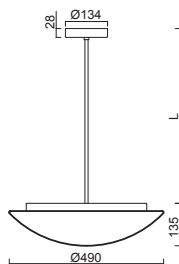

AURA P5

Závěs tyčový, délka 1m (L100)*
Stínidlo třívrstvé opálové sklo s matovaným povrchem
Držení stínidla sklapovací držáky
Umístění stropní

Pendant metal rod, length 1m (L100)*
Shade three-layer opal glass with matt surface
Shade fixing with folding two-step clamp holders
Installation ceiling

*kódy pro ostatní délky závěsu na / codes for other lengths of pendant at:
www.osmont.cz