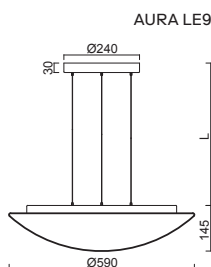

AURA LE5, LE9

Závěs lankový, bezkabelový (SELV)
Stínidlo třívrstvé opálové sklo s matovaným povrchem
Držení stínidla sklápovací držáky
Umístění stropní

Pendant wire, cableless (SELV)
Shade three-layer opal glass with matt surface
Shade fixing folding two-step clamp holders
Installation ceiling

B - bílá / white, **C** - černá / black, **S** - stříbrná / silver

Náhradní stínidlo / spare shade
AURA LE5 - code 20005
AURA LE9 - code 20050

AURA LE5

Ø 490mm

on/off	type	colour	source	[W]	T [K]	IP	BTTO[lm]	NTTO[lm]	sensor	DALI	EM COMB (3h)	EM+sensor
AUR73057	LED-1L16E500ZLE86/082/L100 B 3K	○	LED	24	3000	IP40	3750	2480		AUR73058		
AUR73059	LED-1L16E700ZLE86/082/L100 B 3K	○	LED	34	3000	IP40	5050	3330		AUR73060		
AUR67433	LED-1L16E500ZLE86/082/L100 S 3K	●	LED	24	3000	IP40	3750	2480		AUR67434		
AUR67435	LED-1L16E700ZLE86/082/L100 S 3K	●	LED	34	3000	IP40	5050	3330		AUR67436		
AUR67437	LED-1L16E500ZLE86/082/L100 C 3K	●	LED	24	3000	IP40	3750	2480		AUR67438		
AUR67439	LED-1L16E700ZLE86/082/L100 C 3K	●	LED	34	3000	IP40	5050	3330		AUR67440		
AUR73557	LED-1L16E500ZLE86/082/L100 B 4K	○	LED	24	4000	IP40	3910	2580		AUR73558		
AUR73559	LED-1L16E700ZLE86/082/L100 B 4K	○	LED	34	4000	IP40	5270	3480		AUR73560		
AUR67933	LED-1L16E500ZLE86/082/L100 S 4K	●	LED	24	4000	IP40	3910	2580		AUR67934		
AUR67935	LED-1L16E700ZLE86/082/L100 S 4K	●	LED	34	4000	IP40	5270	3480		AUR67936		
AUR67937	LED-1L16E500ZLE86/082/L100 C 4K	●	LED	24	4000	IP40	3910	2580		AUR67938		
AUR67939	LED-1L16E700ZLE86/082/L100 C 4K	●	LED	34	4000	IP40	5270	3480		AUR67940		
PŘEPÍNATELNÉ / SWITCHABLE 3000K/3500K/4000K												
AUR71701	LED-1L16E500ZLE86/082/L100 B 3/35/4K	○	LED	24	30/35/40	IP40	3750/3910	2480/2580		AUR71702		
AUR71703	LED-1L16E700ZLE86/082/L100 B 3/35/4K	○	LED	34	30/35/40	IP40	5050/5270	3330/3480		AUR71704		
AUR71383	LED-1L16E500ZLE86/082/L100 S 3/35/4K	●	LED	24	30/35/40	IP40	3750/3910	2480/2580		AUR71384		
AUR71385	LED-1L16E700ZLE86/082/L100 S 3/35/4K	●	LED	34	30/35/40	IP40	5050/5270	3330/3480		AUR71386		
AUR71387	LED-1L16E500ZLE86/082/L100 C 3/35/4K	●	LED	24	30/35/40	IP40	3750/3910	2480/2580		AUR71388		
AUR71389	LED-1L16E700ZLE86/082/L100 C 3/35/4K	●	LED	34	30/35/40	IP40	5050/5270	3330/3480		AUR71390		

AURA LE9

Ø 590mm

on/off	type	colour	source	[W]	T [K]	IP	BTTO[lm]	NTTO[lm]	sensor	DALI	EM COMB (3h)	EM+sensor
AUR73061	LED-1L23E700ZLE98/084/L100 B 3K	○	LED	35	3000	IP40	5610	3650		AUR73062		
AUR73063	LED-1L23E950ZLE98/084/L100 B 3K	○	LED	48	3000	IP40	7430	4830		AUR73064		
AUR67441	LED-1L23E700ZLE98/084/L100 S 3K	●	LED	35	3000	IP40	5610	3650		AUR67442		
AUR67443	LED-1L23E950ZLE98/084/L100 S 3K	●	LED	48	3000	IP40	7430	4830		AUR67444		
AUR67445	LED-1L23E700ZLE98/084/L100 C 3K	●	LED	35	3000	IP40	5610	3650		AUR67446		
AUR67447	LED-1L23E950ZLE98/084/L100 C 3K	●	LED	48	3000	IP40	7430	4830		AUR67448		
AUR73561	LED-1L23E700ZLE98/084/L100 B 4K	○	LED	35	4000	IP40	5850	3800		AUR73562		
AUR73563	LED-1L23E950ZLE98/084/L100 B 4K	○	LED	48	4000	IP40	7750	5040		AUR73564		
AUR67941	LED-1L23E700ZLE98/084/L100 S 4K	●	LED	35	4000	IP40	5850	3800		AUR67942		
AUR67943	LED-1L23E950ZLE98/084/L100 S 4K	●	LED	48	4000	IP40	7750	5040		AUR67944		
AUR67945	LED-1L23E700ZLE98/084/L100 C 4K	●	LED	35	4000	IP40	5850	3800		AUR67946		
AUR67947	LED-1L23E950ZLE98/084/L100 C 4K	●	LED	48	4000	IP40	7750	5040		AUR67948		

PROVEDENÍ NA ZAKÁZKU / CUSTOM SOLUTIONS