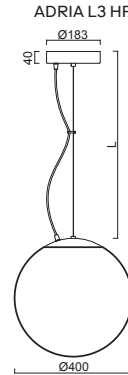

ADRIA L3

Ø 400mm

on/off	type	colour	source	[W]	T [K]	IP	BTTO[mm]	NTTO[mm]	sensor	DALI	EM COMB (3h)	EM+sensor
ADR42464	ZL11/096/L100 B	○	E27	40		IP40			ADR45370			
ADR52945	ZL11/096/L100 C	●	E27	40		IP40			ADR45371			
ADR42472	ZL11/096/L100 MS	●	E27	40		IP40			ADR45372			
ADR45352	ZL11/096/L100 NL	●	E27	40		IP40			ADR45373			
ADR45380	ZL11/096/L100 NB	●	E27	40		IP40			ADR45374			
ADR60264	LED-5L06E600ZL11/096/L100 B 3K	○	LED	27	3000	IP40	4440	3910		ADR60266	ADR63080	
ADR61326	LED-5L06E600ZL11/096/L100 C 3K	●	LED	27	3000	IP40	4440	3910		ADR61328	ADR63081	
ADR60270	LED-5L06E600ZL11/096/L100 MS 3K	●	LED	27	3000	IP40	4440	3910		ADR60272	ADR63082	
ADR60276	LED-5L06E600ZL11/096/L100 NL 3K	●	LED	27	3000	IP40	4440	3910		ADR60278	ADR63083	
ADR60282	LED-5L06E600ZL11/096/L100 NB 3K	●	LED	27	3000	IP40	4440	3910		ADR60284	ADR63084	
ADR60764	LED-5L06E600ZL11/096/L100 B 4K	○	LED	27	4000	IP40	4630	4070		ADR60766	ADR63085	
ADR61826	LED-5L06E600ZL11/096/L100 C 4K	●	LED	27	4000	IP40	4630	4070		ADR61828	ADR63086	
ADR60770	LED-5L06E600ZL11/096/L100 MS 4K	●	LED	27	4000	IP40	4630	4070		ADR60772	ADR63087	
ADR60776	LED-5L06E600ZL11/096/L100 NL 4K	●	LED	27	4000	IP40	4630	4070		ADR60778	ADR63088	
ADR60782	LED-5L06E600ZL11/096/L100 NB 4K	●	LED	27	4000	IP40	4630	4070		ADR60784	ADR63089	

ADRIA L3 HP HIGH POWER

Ø 400mm

on/off	type	colour	source	[W]	T [K]	IP	BTTO[mm]	NTTO[mm]	sensor	DALI	EM COMB (3h)	EM+sensor
ADR62150	LED-5L08E850ZL11/096/L100 B 3K	○	LED	52	3000	IP40	8290	7300		ADR62152	ADR63100®	
ADR62154	LED-5L08E850ZL11/096/L100 C 3K	●	LED	52	3000	IP40	8290	7300		ADR62156	ADR63101®	
ADR62158	LED-5L08E850ZL11/096/L100 MS 3K	●	LED	52	3000	IP40	8290	7300		ADR62160	ADR63102®	
ADR62162	LED-5L08E850ZL11/096/L100 NL 3K	●	LED	52	3000	IP40	8290	7300		ADR62164	ADR63103®	
ADR62166	LED-5L08E850ZL11/096/L100 NB 3K	●	LED	52	3000	IP40	8290	7300		ADR62168	ADR63104®	
ADR62650	LED-5L08E850ZL11/096/L100 B 4K	○	LED	52	4000	IP40	8650	7610		ADR62652	ADR63105®	
ADR62654	LED-5L08E850ZL11/096/L100 C 4K	●	LED	52	4000	IP40	8650	7610		ADR62656	ADR63106®	
ADR62658	LED-5L08E850ZL11/096/L100 MS 4K	●	LED	52	4000	IP40	8650	7610		ADR62660	ADR63107®	
ADR62662	LED-5L08E850ZL11/096/L100 NL 4K	●	LED	52	4000	IP40	8650	7610		ADR62664	ADR63108®	
ADR62666	LED-5L08E850ZL11/096/L100 NB 4K	●	LED	52	4000	IP40	8650	7610		ADR62668	ADR63109®	

® Baldachyn ø 240mm / Baldachin ø 240mm