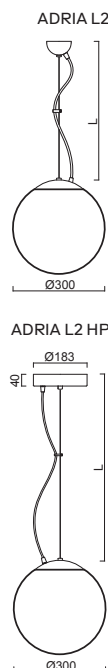

ADRIA L2

Ø 300mm

on/off	type	colour	source	[W]	T [K]	IP	BTTO[mm]	NTTO[mm]	sensor	DALI	EM COMB (3h)	EM+sensor
ADR42452	ZL11/094/L100 B	○	E27	25		IP40			ADR45365			
ADR52943	ZL11/094/L100 C	●	E27	25		IP40			ADR45366			
ADR42460	ZL11/094/L100 MS	●	E27	25		IP40			ADR45367			
ADR45324	ZL11/094/L100 NL	●	E27	25		IP40			ADR45368			
ADR45328	ZL11/094/L100 NB	●	E27	25		IP40			ADR45369			
ADR60248	LED-5L06E450ZL11/094/L100 B 3K	○	LED	20	3000	IP40	3360	2960		ADR60250		
ADR61322	LED-5L06E450ZL11/094/L100 C 3K	●	LED	20	3000	IP40	3360	2960		ADR61324		
ADR60252	LED-5L06E450ZL11/094/L100 MS 3K	●	LED	20	3000	IP40	3360	2960		ADR60254		
ADR60256	LED-5L06E450ZL11/094/L100 NL 3K	●	LED	20	3000	IP40	3360	2960		ADR60258		
ADR60260	LED-5L06E450ZL11/094/L100 NB 3K	●	LED	20	3000	IP40	3360	2960		ADR60262		
ADR60748	LED-5L06E450ZL11/094/L100 B 4K	○	LED	20	4000	IP40	3510	3090		ADR60750		
ADR61822	LED-5L06E450ZL11/094/L100 C 4K	●	LED	20	4000	IP40	3510	3090		ADR61824		
ADR60752	LED-5L06E450ZL11/094/L100 MS 4K	●	LED	20	4000	IP40	3510	3090		ADR60754		
ADR60756	LED-5L06E450ZL11/094/L100 NL 4K	●	LED	20	4000	IP40	3510	3090		ADR60758		
ADR60760	LED-5L06E450ZL11/094/L100 NB 4K	●	LED	20	4000	IP40	3510	3090		ADR60762		

ADRIA L2 HP HIGH POWER

Ø 300mm

on/off	type	colour	source	[W]	T [K]	IP	BTTO[mm]	NTTO[mm]	sensor	DALI	EM COMB (3h)	EM+sensor
ADR50120	LED-5L06E700ZL11/094/L100 B 3K	○	LED	33	3000	IP40	5000	4400		ADR50121		
ADR50122	LED-5L06E700ZL11/094/L100 C 3K	●	LED	33	3000	IP40	5000	4400		ADR50123		
ADR50124	LED-5L06E700ZL11/094/L100 MS 3K	●	LED	33	3000	IP40	5000	4400		ADR50125		
ADR50126	LED-5L06E700ZL11/094/L100 NL 3K	●	LED	33	3000	IP40	5000	4400		ADR50127		
ADR50128	LED-5L06E700ZL11/094/L100 NB 3K	●	LED	33	3000	IP40	5000	4400		ADR50129		
ADR50620	LED-5L06E700ZL11/094/L100 B 4K	○	LED	33	4000	IP40	5220	4590		ADR50621		
ADR50622	LED-5L06E700ZL11/094/L100 C 4K	●	LED	33	4000	IP40	5220	4590		ADR50623		
ADR50624	LED-5L06E700ZL11/094/L100 MS 4K	●	LED	33	4000	IP40	5220	4590		ADR50625		
ADR50626	LED-5L06E700ZL11/094/L100 NL 4K	●	LED	33	4000	IP40	5220	4590		ADR50627		
ADR50628	LED-5L06E700ZL11/094/L100 NB 4K	●	LED	33	4000	IP40	5220	4590		ADR50629