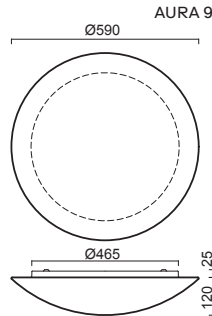

AURA 5, 9

Montura bílá kovová
Stínidlo třívrstvé opálové sklo s matovaným povrchem
Držení stínidla sklápovací držáky
Umístění stropní / nástěnné

Fixture white metal
Shade three-layer opal glass with matt surface
Shade fixing with folding two-step clamp holders
Installation ceiling / wall

AURA 5

Ø 490 mm

on/off	type	source	[W]	T [K]	IP	BTTO[mm]	NTTO[mm]	sensor	DALI	Corridor	EM COMB (3h)	EM+sensor
AUR40095	IN-32K86/082	E27	3x25		IP43			AUR46105				
AUR59034	LED-1L16E500K86/082 3K	LED	24	3000	IP43	3750	2590	AUR59035	AUR59036	AUR59037	AUR61556	
AUR51244 [^]	LED-1L16EMP700K86/082 3K	LED	34	3000	IP43	5050	3480	AUR51249 [^]	AUR51247	AUR59038	AUR61557 [^]	
AUR59534	LED-1L16E500K86/082 4K	LED	24	4000	IP43	3910	2700	AUR59535	AUR59536	AUR59537	AUR61558	
AUR51744 [^]	LED-1L16EMP700K86/082 4K	LED	34	4000	IP43	5270	3640	AUR51749 [^]	AUR51747	AUR59538	AUR61559 [^]	
PŘEPÍNATELNÉ / SWITCHABLE 3000K/3500K/4000K												
AUR71120	LED-1L16E500K86/082 3/35/4K	LED	24	30/35/40	IP43	3750/3910	2590/2700	AUR71121	AUR71122			
AUR71123 [^]	LED-1L16EMP700K86/082 3/35/4K	LED	34	30/35/40	IP43	5050/5270	3480/3640	AUR71124 [^]	AUR71125			
TUNABLE WHITE 2700 - 6500K												
AUR63081	LED-1L16ET700K86/082 DALI 27-65K	LED	33	2700-6500	IP43	5090	3510					
AUR63131	LED-1L16ET700K86/082 BT 27-65K	LED	33	2700-6500	IP43	5090	3510					

[^] MULTI POWER LED DRIVER - nastavitelný výkon svítidla / adjustable power of light - více na / more at www.osmont.cz

AURA 9

Ø 590 mm

on/off	type	source	[W]	T [K]	IP	BTTO[mm]	NTTO[mm]	sensor	DALI	Corridor	EM COMB (3h)	EM+sensor
AUR42400	IN-32K98/084	E27	3x25		IP43							
AUR59243 [^]	LED-1L23EMP700K98/084 3K	LED	35	3000	IP43	5610	3870	AUR59244			AUR61560 [^]	
AUR59245 [^]	LED-1L23EMP1050K98/084 3K	LED	54	3000	IP43	8080	5580	AUR59246			AUR61561 [^]	
AUR59743 [^]	LED-1L23EMP700K98/084 4K	LED	35	4000	IP43	5850	4040	AUR59744			AUR61562 [^]	
AUR59745 [^]	LED-1L23EMP1050K98/084 4K	LED	54	4000	IP43	8430	5820	AUR59746			AUR61563 [^]	
TUNABLE WHITE 2700 - 6500K												
AUR71185	LED-1L23ET1050K98/084 DALI 27-65K	LED	52	2700-6500	IP43	8140	5620					
AUR71186	LED-1L23ET1050K98/084 BT 27-65K	LED	52	2700-6500	IP43	8140	5620					

[^] MULTI POWER LED DRIVER - nastavitelný výkon svítidla / adjustable power of light - více na / more at www.osmont.cz

PROVEDENÍ NA ZAKÁZKU / CUSTOM SOLUTIONS

1800 K 6500 K	CRI >90 CRI >95	RAL				SELF TEST
atypická teplota chromatičnosti / atypical chromaticity-temperature	vyšší index podání barev / higher color rendering index	jiná barva základny dle RAL / other base color according to RAL	modul pro ovládání pomocí bluetooth / bluetooth control module	modul pro ovládání chytrou domácností / smart home control module	možnost vybavení HF senzorem / possible with a HF sensor	SELF TEST nouzový modul / SELF TEST emergency module