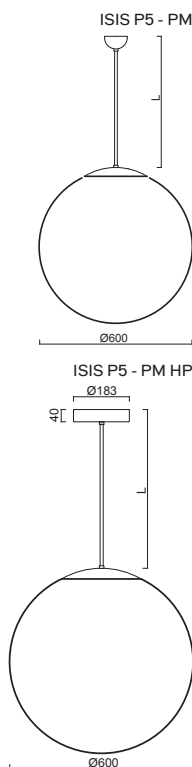

ISIS P5 - PM

Ø 600mm

on/off	type	colour	source	[W]	T [K]	IP	BTTO[mm]	NTTO[mm]	sensor	DALI	Corridor	EM COMB (3h)	EM+sensor
ISI40004	Z11/3/PM5/L100 B	○	E27	3x25		IP40							
ISI40009	Z11/3/PM5/L100 C	●	E27	3x25		IP40							
ISI40014	Z11/3/PM5/L100 MS	●	E27	3x25		IP40							
ISI40019	Z11/3/PM5/L100 NL	●	E27	3x25		IP40							
ISI40024	Z11/3/PM5/L100 NB	●	E27	3x25		IP40							
ISI60004	LED-5L07E1050Z11/PM5/L100 B 3K	○	LED	48	3000	IP40	7740	6810		ISI60009			
ISI60014	LED-5L07E1050Z11/PM5/L100 C 3K	●	LED	48	3000	IP40	7740	6810		ISI60019			
ISI60024	LED-5L07E1050Z11/PM5/L100 MS 3K	●	LED	48	3000	IP40	7740	6810		ISI60029			
ISI60034	LED-5L07E1050Z11/PM5/L100 NL 3K	●	LED	48	3000	IP40	7740	6810		ISI60039			
ISI60044	LED-5L07E1050Z11/PM5/L100 NB 3K	●	LED	48	3000	IP40	7740	6810		ISI60049			
ISI60504	LED-5L07E1050Z11/PM5/L100 B 4K	○	LED	48	4000	IP40	8070	7100		ISI60509			
ISI60514	LED-5L07E1050Z11/PM5/L100 C 4K	●	LED	48	4000	IP40	8070	7100		ISI60519			
ISI60524	LED-5L07E1050Z11/PM5/L100 MS 4K	●	LED	48	4000	IP40	8070	7100		ISI60529			
ISI60534	LED-5L07E1050Z11/PM5/L100 NL 4K	●	LED	48	4000	IP40	8070	7100		ISI60539			
ISI60544	LED-5L07E1050Z11/PM5/L100 NB 4K	●	LED	48	4000	IP40	8070	7100		ISI60549			

ISIS P5 - PM HP HIGH POWER

Ø 600mm

on/off	type	colour	source	[W]	T [K]	IP	BTTO[mm]	NTTO[mm]	sensor	DALI	Corridor	EM COMB (3h)	EM+sensor
ISI60054	LED-5L08E1050Z11/PM5/L100 B 3K	○	LED	65	3000	IP40	10100	8890		ISI60059			
ISI60064	LED-5L08E1050Z11/PM5/L100 C 3K	●	LED	65	3000	IP40	10100	8890		ISI60069			
ISI60074	LED-5L08E1050Z11/PM5/L100 MS 3K	●	LED	65	3000	IP40	10100	8890		ISI60079			
ISI60084	LED-5L08E1050Z11/PM5/L100 NL 3K	●	LED	65	3000	IP40	10100	8890		ISI60089			
ISI60094	LED-5L08E1050Z11/PM5/L100 NB 3K	●	LED	65	3000	IP40	10100	8890		ISI60099			
ISI60554	LED-5L08E1050Z11/PM5/L100 B 4K	○	LED	65	4000	IP40	10540	9280		ISI60559			
ISI60564	LED-5L08E1050Z11/PM5/L100 C 4K	●	LED	65	4000	IP40	10540	9280		ISI60569			
ISI60574	LED-5L08E1050Z11/PM5/L100 MS 4K	●	LED	65	4000	IP40	10540	9280		ISI60579			
ISI60584	LED-5L08E1050Z11/PM5/L100 NL 4K	●	LED	65	4000	IP40	10540	9280		ISI60589			
ISI60594	LED-5L08E1050Z11/PM5/L100 NB 4K	●	LED	65	4000	IP40	10540	9280		ISI60599			

PROVEDENÍ NA ZAKÁZKU / CUSTOM SOLUTIONS

1800 K 6500 K	CRI >90 CRI >95	RAL			TW		SELF TEST			
atypická teplota chromatičnosti / atypical chromaticity temperature	vyšší index podání barev / higher color rendering index	jiná barva základny dle RAL / other base color according to RAL	atypická délka závěsu / custom length of pendant	jiný tvar baldachýnu (HP) / different base shape (HP)	možnost vybavení TUNABLE WHITE / possible with TUNABLE WHITE	možnost vybavení nouzovým modulem / possible with emergency module	SELF TEST nouzový modul / SELF TEST emergency module	modul pro ovládání pomocí bluetooth / bluetooth control module	modul pro ovládání chytrou domácností / smart home control module	možnost vybavení HF senzorem / possible with a HF sensor