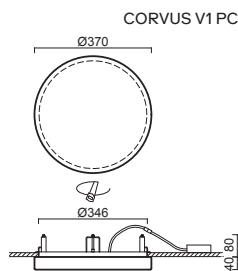

CORVUS V1, V2 - PC

Montura	kovová, polovestavná (LED driver uložen v pohledu)
Stínidlo	opálový polykarbonát
Držení stínidla	sklápovací držáky
Uchycení svítidla	otočnými držáky
Umístění	stropní / nástěnné
Fixture	metal, semi-recessed (LED driver is placed freely in the ceiling)
Shade	opal polycarbonate
Shade fixing	with folding two-step clamp holders
Fixture fixing	revolving metal holders
Installation	ceiling / wall

CORVUS V1 - PC

Ø 370 mm

on/off	type	source	[W]	T [K]	IP	BTTO[lm]	NTTO[lm]	sensor	DALI	Corridor	EM COMB (3h)	EM+sensor
COR72000	LED-1L17E700KNV73/PC42 3K	LED	25	3000	IP44	3770	2640		COR72001			
COR72500	LED-1L17E700KNV73/PC42 4K	LED	25	4000	IP44	3930	2750		COR72501			

CORVUS V2 - PC

Ø 495 mm

on/off	type	source	[W]	T [K]	IP	BTTO[lm]	NTTO[lm]	sensor	DALI	Corridor	EM COMB (3h)	EM+sensor
COR72002	LED-1L20E700KNV94/PC44 3K	LED	32	3000	IP44	5330	3360		COR72003			
COR72004	LED-1L20E1050KNV94/PC44 3K	LED	48	3000	IP44	7740	4880		COR72005			
COR72502	LED-1L20E700KNV94/PC44 4K	LED	32	4000	IP44	5560	3500		COR72503			
COR72504	LED-1L20E1050KNV94/PC44 4K	LED	48	4000	IP44	8070	5080		COR72505			

PROVEDENÍ NA ZAKÁZKU / CUSTOM SOLUTIONS

1800 K 6500 K	CRI >90 CRI >95		
atypická teplota chromatičnosti / atypical chromaticity temperature	vyšší index podání barev / higher color rendering index	modul pro ovládání pomocí bluetooth / bluetooth control module	modul pro ovládání chytrou domácností / smart home control module

LEGEND: Sensor - kód svítidla s pohybovým HF senzorem / code for luminaire with HF sensor | **DALI** - kód svítidla se stíratelným DALI předřadníkem / code for luminaire with DALI driver | **Corridor** - kód pro svítidlo s Corridor funkcí (HF + DALI) / code for luminaire with Corridor function (HF + DALI) | **EM COMB (3h)** - kód nouzového kombinovaného svítidla (3h) / code for luminaire with emergency unit combined (3h) | **EM + Sensor (3h)** - kód nouzového kombinovaného svítidla (3h) s HF senzorem / code for luminaire with emergency unit combined (3h) and HF sensor