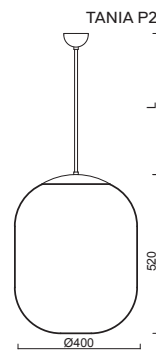

TANIA P2

Ø 400 x 520 mm

on/off	type	colour	source	[W]	T [K]	IP	BTTO[lm]	NTTO[lm]	sensor	DALI	EM COMB (3h)	EM+sensor
TAN58129	Z11/298/L100 B	○	E27	40		IP40						
TAN58134	Z11/298/L100 C	●	E27	40		IP40						
TAN58139	Z11/298/L100 MS	●	E27	40		IP40						
TAN58144	Z11/298/L100 NL	●	E27	40		IP40						
TAN58149	Z11/298/L100 NB	●	E27	40		IP40						
TAN66444	LED-5L07E900Z11/298/L100 B 3K	○	LED	41	3000	IP40	6670	5870		TAN66449	TAN68719	
TAN66459	LED-5L07E900Z11/298/L100 C 3K	●	LED	41	3000	IP40	6670	5870		TAN66464	TAN68724	
TAN66474	LED-5L07E900Z11/298/L100 MS 3K	●	LED	41	3000	IP40	6670	5870		TAN66479	TAN68729	
TAN66489	LED-5L07E900Z11/298/L100 NL 3K	●	LED	41	3000	IP40	6670	5870		TAN66494	TAN68734	
TAN68204	LED-5L07E900Z11/298/L100 NB 3K	●	LED	41	3000	IP40	6670	5870		TAN68209	TAN68739	
TAN66944	LED-5L07E900Z11/298/L100 B 4K	○	LED	41	4000	IP40	6960	6120		TAN66949	TAN68744	
TAN66959	LED-5L07E900Z11/298/L100 C 4K	●	LED	41	4000	IP40	6960	6120		TAN66964	TAN68749	
TAN66974	LED-5L07E900Z11/298/L100 MS 4K	●	LED	41	4000	IP40	6960	6120		TAN66979	TAN68754	
TAN66989	LED-5L07E900Z11/298/L100 NL 4K	●	LED	41	4000	IP40	6960	6120		TAN66994	TAN68759	
TAN68704	LED-5L07E900Z11/298/L100 NB 4K	●	LED	41	4000	IP40	6960	6120		TAN68709	TAN68764	

TANIA P2 HP HIGH POWER

Ø 400 x 520 mm

on/off	type	colour	source	[W]	T [K]	IP	BTTO[lm]	NTTO[lm]	sensor	DALI	EM COMB (3h)	EM+sensor
TAN62294	LED-5L08E950Z11/298/L100 B 3K	○	LED	59	3000	IP40	9200	8100		TAN62299		
TAN62304	LED-5L08E950Z11/298/L100 C 3K	●	LED	59	3000	IP40	9200	8100		TAN62309		
TAN62314	LED-5L08E950Z11/298/L100 MS 3K	●	LED	59	3000	IP40	9200	8100		TAN62319		
TAN62324	LED-5L08E950Z11/298/L100 NL 3K	●	LED	59	3000	IP40	9200	8100		TAN62329		
TAN62334	LED-5L08E950Z11/298/L100 NB 3K	●	LED	59	3000	IP40	9200	8100		TAN62339		
TAN62794	LED-5L08E950Z11/298/L100 B 4K	○	LED	59	4000	IP40	9600	8450		TAN62799		
TAN62804	LED-5L08E950Z11/298/L100 C 4K	●	LED	59	4000	IP40	9600	8450		TAN62809		
TAN62814	LED-5L08E950Z11/298/L100 MS 4K	●	LED	59	4000	IP40	9600	8450		TAN62819		
TAN62824	LED-5L08E950Z11/298/L100 NL 4K	●	LED	59	4000	IP40	9600	8450		TAN62829		
TAN62834	LED-5L08E950Z11/298/L100 NB 4K	●	LED	59	4000	IP40	9600	8450		TAN62839