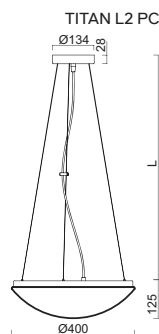

B - bílá / white

Náhradní stínidlo / spare shade  
**TITAN L2 - code 20508**  
**TITAN L3 - code 20509**