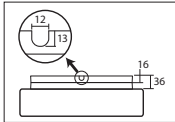

Podstavec pro boční přívod /
base for side supply
ERIS 2 - code 33513
ERIS 3 - code 33517