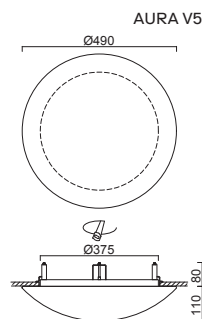

AURA V5, V9

Montura kovová, polovestavná
Stínidlo třívrstvé opalové sklo s matovaným povrchem
Držení stínidla sklápovací držáky
Uchytení svítidla otočnými držáky
Umístění stropní / nástěnné

Fixture metal, semi-recessed
Shade three-layer opal glass with matt surface
Shade fixing folding two-step clamp holders
Fixture fixing revolving metal holders
Installation ceiling / wall

AURA V5

Ø 490 mm

on/off	type	source	[W]	T [K]	IP	BTTO[mm]	NTTO[mm]	sensor	DALI	Corridor	EM COMB (3h)	EM+sensor
AUR55338	IN-32KV86/082	E27	3x25		IP44							
AUR59360	LED-1L16E500KV86/082 3K	LED	24	3000	IP44	3750	2590	AUR59361	AUR59362	AUR59363	AUR61616	
AUR59364^A	LED-1L16EMP700KV86/082 3K	LED	34	3000	IP44	5050	3480	AUR59365^A	AUR59366	AUR59367	AUR61617^A	
AUR59860	LED-1L16E500KV86/082 4K	LED	24	4000	IP44	3910	2700	AUR59861	AUR59862	AUR59863	AUR61618	
AUR59864^A	LED-1L16EMP700KV86/082 4K	LED	34	4000	IP44	5270	3640	AUR59865^A	AUR59866	AUR59867	AUR61619^A	
TUNABLE WHITE 2700 - 6500K												
AUR63093	LED-1L16ET700KV86/082 DALI 27-65K	LED	33	2700-6500	IP44	5090	3510					
AUR63146	LED-1L16ET700KV86/082 BT 27-65K	LED	33	2700-6500	IP44	5090	3510					

^A MULTI POWER LED DRIVER - nastavitelný výkon svítidla / adjustable power of light - více na / more at www.osmont.cz

AURA V9

Ø 590 mm

on/off	type	source	[W]	T [K]	IP	BTTO[mm]	NTTO[mm]	sensor	DALI	Corridor	EM COMB (3h)	EM+sensor
AUR55339	IN-32KV98/084	E27	3x25		IP44							
AUR59371^A	LED-1L23EMP700KV98/084 3K	LED	35	3000	IP44	5610	3870		AUR59372		AUR61620^A	
AUR59374^A	LED-1L23EMP1050KV98/084 3K	LED	54	3000	IP44	8080	5580		AUR59375		AUR61621^A	
AUR59871^A	LED-1L23EMP700KV98/084 4K	LED	35	4000	IP44	5850	4040		AUR59872		AUR61622^A	
AUR59874^A	LED-1L23EMP1050KV98/084 4K	LED	54	4000	IP44	8430	5820		AUR59875		AUR61623^A	

^A MULTI POWER LED DRIVER - nastavitelný výkon svítidla / adjustable power of light - více na / more at www.osmont.cz