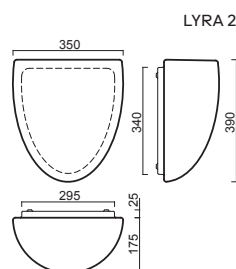

LYRA 1, 2

Montura bílá kovová
Stínidlo třívrstvé opálové sklo s matovaným povrchem
Držení stínidla sklápovací držáky
Umístění nástěnné

Fixture white metal
Shade three-layer opal glass with matt surface
Shade fixing two-step clamp holders
Installation wall

Náhradní stínidlo / spare shade
LYRA 1 - code 20046
LYRA 2 - code 20047

LYRA 1

250x280 mm

on/off	type	source	[W]	T [K]	IP	BTTO[lm]	NTTO[lm]	sensor	DALI	Corridor	EM COMB (3h)	EM+sensor
LYR42500	IN-12U4/245	E27	25		IP43			LYR46122				
LYR59233	LED-2L26E700U4/245 3K	LED	13	3000	IP43	2020	1330					
LYR59733	LED-2L26E700U4/245 4K	LED	13	4000	IP43	2110	1390					

LYRA 2

350x390 mm

on/off	type	source	[W]	T [K]	IP	BTTO[lm]	NTTO[lm]	sensor	DALI	Corridor	EM COMB (3h)	EM+sensor
LYR42510	IN-22U6/265	E27	2x25		IP43			LYR46123				
LYR59234	LED-2L11-1L12E700U6/265 3K	LED	23	3000	IP43	3370	2430					
LYR59734	LED-2L11-1L12E700U6/265 4K	LED	23	4000	IP43	3510	2530					

PROVEDENÍ NA ZAKÁZKU / CUSTOM SOLUTIONS

1800 K 6500 K	CRI >90 CRI >95		DALI		SELF TEST
atypická teplota chromatičnosti / atypical chromaticity temperature	vyšší index podání barev / higher color rendering index	jiná barva základny dle RAL / other base color according to RAL	možnost vybavení DALI / possible with DALI	možnost vybavení nouzovým modulem / possible with emergency module	SELF TEST nouzový modul / SELF TEST emergency module

LEGEND: Sensor - kód svítidla s pohybovým HF senzorem / code for luminaire with HF sensor | **DALI** - kód svítidla se strnivatelným DALI předřadníkem / code for luminaire with DALI driver | **Corridor** - kód pro svítidlo s Corridor funkcí (HF + DALI) / code for luminaire with Corridor function (HF + DALI) | **EM COMB (3h)** - kód nouzového kombinovaného svítidla (3h) / code for luminaire with emergency unit combined (3h) | **EM + Sensor (3h)** - kód nouzového kombinovaného svítidla (3h) s HF senzorem / code for luminaire with emergency unit combined (3h) and HF sensor