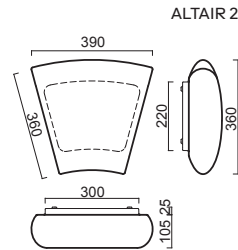

# ALTAIR 1, 2

Montura bílá kovová  
Stínidlo třívrstvé opálové sklo s matovaným povrchem  
Držení stínidla sklápovací držáky  
Umístění stropní / nástěnné

Fixture white metal  
Shade three-layer opal glass with matt surface  
Shade fixing two-step clamp holders  
Installation ceiling / wall