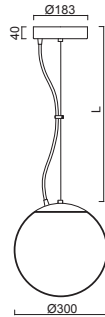

ISIS L2 - PM

Závěs lankový, délka 1m (L100)
Stínidlo lesklý opálový polymethylmetakrylát - PMMA
Držení stínidla ocelový držák pro otvor Ø 110mm
Umístění stropní

Pendant wire, length 1m (L100)
Shade glossy opal polymethylmethacrylate - PMMA
Shade fixing steel holder for Ø 110mm
Installation ceiling

B - bílá / white, **C** - černá / black, **MS** - mosaz / brass, **NL** - nerez leštěná / stainless steel polished, **NB** - nerez broušená / stainless steel brushed

ISIS L2 - PM

Ø 300 mm

on/off	type	colour	source	[W]	T [K]	IP	BTTO[lm]	NTTO[lm]	sensor	DALI	Corridor	EM COMB (3h)	EM+sensor
ISI63275	ZL11/PM2/L100 B	○	E27	25		IP40			ISI63560				
ISI63277	ZL11/PM2/L100 C	●	E27	25		IP40			ISI63561				
ISI63279	ZL11/PM2/L100 MS	●	E27	25		IP40			ISI63562				
ISI63281	ZL11/PM2/L100 NL	●	E27	25		IP40			ISI63563				
ISI63283	ZL11/PM2/L100 NB	●	E27	25		IP40			ISI63564				
ISI64175	LED-5L06E450ZL11/PM2/L100 B 3K	○	LED	20	3000	IP40	3360	2960		ISI64177			
ISI64179	LED-5L06E450ZL11/PM2/L100 C 3K	●	LED	20	3000	IP40	3360	2960		ISI64181			
ISI64183	LED-5L06E450ZL11/PM2/L100 MS 3K	●	LED	20	3000	IP40	3360	2960		ISI64185			
ISI64187	LED-5L06E450ZL11/PM2/L100 NL 3K	●	LED	20	3000	IP40	3360	2960		ISI64189			
ISI64191	LED-5L06E450ZL11/PM2/L100 NB 3K	●	LED	20	3000	IP40	3360	2960		ISI64193			
ISI64675	LED-5L06E450ZL11/PM2/L100 B 4K	○	LED	20	4000	IP40	3510	3090		ISI64677			
ISI64679	LED-5L06E450ZL11/PM2/L100 C 4K	●	LED	20	4000	IP40	3510	3090		ISI64681			
ISI64683	LED-5L06E450ZL11/PM2/L100 MS 4K	●	LED	20	4000	IP40	3510	3090		ISI64685			
ISI64687	LED-5L06E450ZL11/PM2/L100 NL 4K	●	LED	20	4000	IP40	3510	3090		ISI64689			
ISI64691	LED-5L06E450ZL11/PM2/L100 NB 4K	●	LED	20	4000	IP40	3510	3090		ISI64693			

ISIS L2 - PM HP HIGH POWER

Ø 300 mm