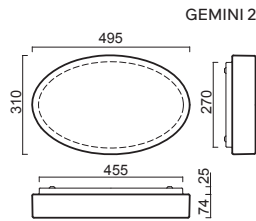

# GEMINI 1, 2

Montura bílá kovová  
Stínidlo třívrstvé opálové sklo s matovaným povrchem  
Držení stínidla sklápovací držáky  
Umístění stropní / nástěnné

Fixture white metal  
Shade three-layer opal glass with matt surface  
Shade fixing folding two-step clamp holders  
Installation ceiling / wall