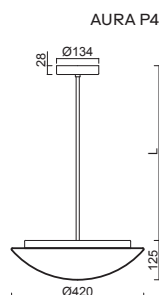

AURA P3

Ø 350 mm

on/off	type	colour	source	[W]	T [K]	IP	BTTO[lm]	NTTO[lm]	sensor	DALI	EM COMB (3h)	EM+sensor
AUR54005	IN-22ZK63/062/L100	○	E27	2x25		IP40						
AUR60464	LED-1L14E500ZK63/062/L100 3K	○	LED	13	3000	IP40	2000	1360				
AUR60469[▲]	LED-1L14EMP700ZK63/062/L100 3K	○	LED	18	3000	IP40	2690	1830				
AUR60964	LED-1L14E500ZK63/062/L100 4K	○	LED	13	4000	IP40	2080	1410				
AUR60969[▲]	LED-1L14EMP700ZK63/062/L100 4K	○	LED	18	4000	IP40	2810	1910				

[▲] MULTI POWER LED DRIVER - nastavitelný výkon svítidla / adjustable power of light - vice na / more at www.osmont.cz

AURA P4

Ø 420 mm

on/off	type	colour	source	[W]	T [K]	IP	BTTO[lm]	NTTO[lm]	sensor	DALI	EM COMB (3h)	EM+sensor
AUR54015	IN-22ZK74/072/L100	○	E27	2x25		IP40						
AUR60474	LED-1L15E500ZK74/072/L100 3K	○	LED	19	3000	IP40	3000	2220		AUR60479		
AUR60484[▲]	LED-1L15EMP700ZK74/072/L100 3K	○	LED	27	3000	IP40	4040	2990		AUR60489		
AUR60974	LED-1L15E500ZK74/072/L100 4K	○	LED	19	4000	IP40	3130	2320		AUR60979		
AUR60984[▲]	LED-1L15EMP700ZK74/072/L100 4K	○	LED	27	4000	IP40	4220	3120		AUR60989		

[▲] MULTI POWER LED DRIVER - nastavitelný výkon svítidla / adjustable power of light - vice na / more at www.osmont.cz