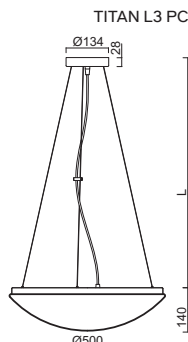

B - bílá / white

Náhradní stínidlo / spare shade  
**TITAN L2 - code 20508**  
**TITAN L3 - code 20509**