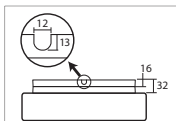

Náhradní stínidlo / spare shade  
code **20524**

Podstavec pro boční přívod /  
base for side supply  
code **33503**

Dekorativní pás / decorative  
stripe  
více informací/more details:  
[www.osmont.cz](http://www.osmont.cz)