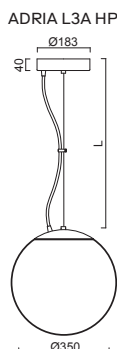

ADRIA L3A

Ø 350mm

on/off	type	colour	source	[W]	T [K]	IP	BTTO[mm]	NTTO[mm]	sensor	DALI	EM COMB (3h)	EM+sensor
ADR40120	ZL11/097/L100 B	○	E27	40		IP40			ADR40121			
ADR40122	ZL11/097/L100 C	●	E27	40		IP40			ADR40123			
ADR40124	ZL11/097/L100 MS	●	E27	40		IP40			ADR40125			
ADR40126	ZL11/097/L100 NL	●	E27	40		IP40			ADR40127			
ADR40128	ZL11/097/L100 NB	●	E27	40		IP40			ADR40129			
ADR50339	LED-5L06E550ZL11/097/L100 B 3K	○	LED	26	3000	IP40	4080	3590	ADR50340	ADR50341		
ADR50343	LED-5L06E550ZL11/097/L100 C 3K	●	LED	26	3000	IP40	4080	3590	ADR50344	ADR50345		
ADR50347	LED-5L06E550ZL11/097/L100 MS 3K	●	LED	26	3000	IP40	4080	3590	ADR50348	ADR50349		
ADR50351	LED-5L06E550ZL11/097/L100 NL 3K	●	LED	26	3000	IP40	4080	3590	ADR50352	ADR50353		
ADR50355	LED-5L06E550ZL11/097/L100 NB 3K	●	LED	26	3000	IP40	4080	3590	ADR50356	ADR50357		
ADR50839	LED-5L06E550ZL11/097/L100 B 4K	○	LED	26	4000	IP40	4260	3750	ADR50840	ADR50841		
ADR50843	LED-5L06E550ZL11/097/L100 C 4K	●	LED	26	4000	IP40	4260	3750	ADR50844	ADR50845		
ADR50847	LED-5L06E550ZL11/097/L100 MS 4K	●	LED	26	4000	IP40	4260	3750	ADR50848	ADR50849		
ADR50851	LED-5L06E550ZL11/097/L100 NL 4K	●	LED	26	4000	IP40	4260	3750	ADR50852	ADR50853		
ADR50855	LED-5L06E550ZL11/097/L100 NB 4K	●	LED	26	4000	IP40	4260	3750	ADR50856	ADR50857		

ADRIA L3A HP HIGH POWER

Ø 350mm

on/off	type	colour	source	[W]	T [K]	IP	BTTO[mm]	NTTO[mm]	sensor	DALI	EM COMB (3h)	EM+sensor
ADR50359	LED-5L06E900ZL11/097/L100 B 3K	○	LED	43	3000	IP40	6400	5630	ADR50360	ADR50361®		
ADR50363	LED-5L06E900ZL11/097/L100 C 3K	●	LED	43	3000	IP40	6400	5630	ADR50364	ADR50365®		
ADR50367	LED-5L06E900ZL11/097/L100 MS 3K	●	LED	43	3000	IP40	6400	5630	ADR50368	ADR50369®		
ADR50371	LED-5L06E900ZL11/097/L100 NL 3K	●	LED	43	3000	IP40	6400	5630	ADR50372	ADR50373®		
ADR50375	LED-5L06E900ZL11/097/L100 NB 3K	●	LED	43	3000	IP40	6400	5630	ADR50376	ADR50377®		
ADR50859	LED-5L06E900ZL11/097/L100 B 4K	○	LED	43	4000	IP40	6670	5870	ADR50860	ADR50861®		
ADR50863	LED-5L06E900ZL11/097/L100 C 4K	●	LED	43	4000	IP40	6670	5870	ADR50864	ADR50865®		
ADR50867	LED-5L06E900ZL11/097/L100 MS 4K	●	LED	43	4000	IP40	6670	5870	ADR50868	ADR50869®		
ADR50871	LED-5L06E900ZL11/097/L100 NL 4K	●	LED	43	4000	IP40	6670	5870	ADR50872	ADR50873®		
ADR50875	LED-5L06E900ZL11/097/L100 NB 4K	●	LED	43	4000	IP40	6670	5870	ADR50876	ADR50877®		

® Baldachyn ø 240mm / Baldachin ø 240mm