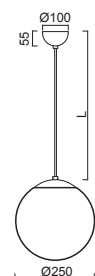

NEW ISIS S1, S2A - PM

Závěs kabelový, délka 1m (L100)
Stínidlo lesklý opálový polymethylmetakrylát - PMMA
Držení stínidla ocelový držák pro otvor Ø110mm
Umístění stropní

Pendant cable, length 1m (L100)
Shade glossy opal polymethylmethacrylate - PMMA
Shade fixing steel holder for Ø110mm
Installation ceiling

B - bílá / white, **C** - černá / black, **MS** - mosaz / brass, **NL** - nerez leštěná / stainless steel polished, **NB** - nerez broušená / stainless steel brushed

ISIS S1 - PM

Ø 200 mm

on/off	type	colour	source	[W]	T [K]	IP	BTTO[mm]	NTTO[mm]	sensor	DALI	Corridor	EM COMB (3h)	EM+sensor
ISI71635	ZS11/PM1/L100 B	○	E27	25		IP40							
ISI71636	ZS11/PM1/L100 C	●	E27	25		IP40							
ISI71637	ZS11/PM1/L100 MS	●	E27	25		IP40							
ISI71638	ZS11/PM1/L100 NL	●	E27	25		IP40							
ISI71639	ZS11/PM1/L100 NB	●	E27	25		IP40							
ISI72390	LED-5L05E500ZS11/PM1/L100 B 3K	○	LED	8	3000	IP40	1230	1080		ISI72391			
ISI72392	LED-5L05E500ZS11/PM1/L100 C 3K	●	LED	8	3000	IP40	1230	1080		ISI72393			
ISI72394	LED-5L05E500ZS11/PM1/L100 MS 3K	●	LED	8	3000	IP40	1230	1080		ISI72395			
ISI72396	LED-5L05E500ZS11/PM1/L100 NL 3K	●	LED	8	3000	IP40	1230	1080		ISI72397			
ISI72398	LED-5L05E500ZS11/PM1/L100 NB 3K	●	LED	8	3000	IP40	1230	1080		ISI72399			
ISI72890	LED-5L05E500ZS11/PM1/L100 B 4K	○	LED	8	4000	IP40	1280	1130		ISI72891			
ISI72892	LED-5L05E500ZS11/PM1/L100 C 4K	●	LED	8	4000	IP40	1280	1130		ISI72893			
ISI72894	LED-5L05E500ZS11/PM1/L100 MS 4K	●	LED	8	4000	IP40	1280	1130		ISI72895			
ISI72896	LED-5L05E500ZS11/PM1/L100 NL 4K	●	LED	8	4000	IP40	1280	1130		ISI72897			
ISI72898	LED-5L05E500ZS11/PM1/L100 NB 4K	●	LED	8	4000	IP40	1280	1130		ISI72899			

ISIS S2A - PM

Ø 250 mm