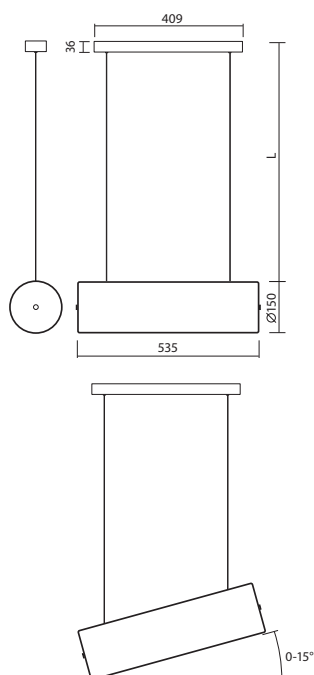

B - bílá / white, C - černá / black

Náhradní stínidlo / spare shade  
code 20139