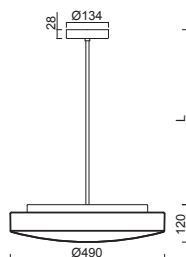

EDNA P5

Závěs tyčový, délka 1m (L100)*
Stínidlo třívrstvé opálové sklo s matovaným povrchem
Držení stínidla sklápovací držáky
Umístění stropní

Pendant metal rod, length 1m (L100)*
Shade three-layer opal glass with matt surface
Shade fixing with folding two-step clamp holders
Installation ceiling

*kódy pro ostatní délky závěsu na / codes for other lengths of pendant at:

www.osmont.cz