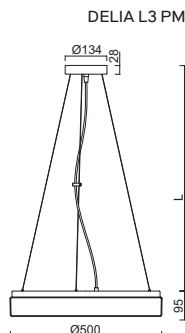

NEW DELIA L2, L3 - PMMA

Závěs lankový 1 m (L100)
Stínidlo opálový polymethylmetakrylát - PMMA
Držení stínidla sklápovací držáký
Umístění stropní

Pendant wire 1 m (L100)
Shade opal polymethylmethacrylate - PMMA
Shade fixing folding two-step clamp holders
Installation ceiling

B - bílá / white

Náhradní stínidlo / spare shade
DELIA L2 - code 20521
DELIA L3 - code 20523

Dekoratívni pás / decorative stripe
více informací/more details:
www.osmont.cz

DELIA L2 - PMMA

Ø 400 mm

on/off	type	colour	source	[W]	T [K]	IP	BTTO[lm]	NTTO[lm]	sensor	DALI	Corridor	EM COMB (3h)	EM+sensor
DEL52057	IN-22ZLN83/PM23/L100	○	E27	2x25		IP40							
DEL66323	LED-1L16E500ZLN83/PM23/L100 B 3K	○	LED	24	3000	IP40	3750	2630		DEL66324		DEL70149	
DEL48379^A	LED-1L16EMP700ZLN83/PM23/L100 B 3K	○	LED	34	3000	IP40	5050	3540		DEL48383		DEL70150^A	
DEL66823	LED-1L16E500ZLN83/PM23/L100 B 4K	○	LED	24	4000	IP40	3910	2740		DEL66824		DEL70151	
DEL48879^A	LED-1L16EMP700ZLN83/PM23/L100 B 4K	○	LED	34	4000	IP40	5270	3690		DEL48883		DEL70152^A	

^A MULTI POWER LED DRIVER - nastavitelný výkon svítidla / adjustable power of light - více na / more at www.osmont.cz

DELIA L3 - PMMA

Ø 500 mm

on/off	type	colour	source	[W]	T [K]	IP	BTTO[lm]	NTTO[lm]	sensor	DALI	Corridor	EM COMB (3h)	EM+sensor
DEL52073	IN-32ZLN94/PM24/L100	○	E27	3x25		IP40							
DEL68436^A	LED-1L20EMP700ZLN94/PM24/L100 B 3K	○	E27	32	3000	IP40	5330	3520		DEL68437		DEL70157^A	
DEL68438^A	LED-1L20EMP1050ZLN94/PM24/L100 B 3K	○	LED	48	3000	IP40	7740	5110		DEL68439		DEL70158^A	
DEL68936^A	LED-1L20EMP700ZLN94/PM24/L100 B 4K	○	LED	32	4000	IP40	5560	3670		DEL68937		DEL70159^A	
DEL68938^A	LED-1L20EMP1050ZLN94/PM24/L100 B 4K	○	LED	48	4000	IP40	8070	5330		DEL68939		DEL70160^A	

^A MULTI POWER LED DRIVER - nastavitelný výkon svítidla / adjustable power of light - více na / more at www.osmont.cz