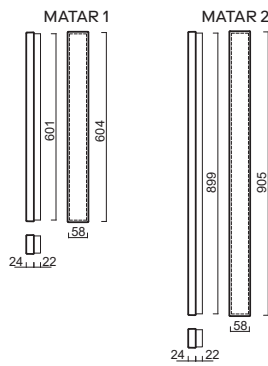

MATAR 1, 2 - PC

Montura kovová
Stínidlo opálový polykarbonát
Držení stínidla pružinové
Umístění stropní / nástěnné

Fixture metal
Shade opal polycarbonate
Shade fixing spring
Installation ceiling / wall

B - bílá / white, C - černá / black

Náhradní stínidlo / spare shade
MATAR 1 - code 20608
MATAR 2 - code 20609

Závěsný set L /
suspension set L
bílá / white - code 33554
černá / black - code 33555

MATAR 1 - PC

604x58 mm

on/off	type	colour	source	[W]	T [K]	IP	BTTO[lm]	NTTO[lm]	sensor	DALI	Corridor	EM COMB (3h)	EM+sensor
MAT71030	LED-1L79E250PA06/PC71 B 3K	○	LED	9	3000	IP44	1540	1090		MAT71031		MAT60104	
MAT71032^A	LED-1L79EMP350PA06/PC71 B 3K	○	LED	13	3000	IP44	2100	1490		MAT71033		MAT60106^A	
MAT71034	LED-1L79E250PA06/PC71 C 3K	●	LED	9	3000	IP44	1540	1090		MAT71035		MAT60108	
MAT71036^A	LED-1L79EMP350PA06/PC71 C 3K	●	LED	13	3000	IP44	2100	1490		MAT71037		MAT60110^A	
MAT71530	LED-1L79E250PA06/PC71 B 4K	○	LED	9	4000	IP44	1600	1140		MAT71531		MAT60604	
MAT71532^A	LED-1L79EMP350PA06/PC71 B 4K	○	LED	13	4000	IP44	2190	1550		MAT71533		MAT60606^A	
MAT71534	LED-1L79E250PA06/PC71 C 4K	●	LED	9	4000	IP44	1600	1140		MAT71535		MAT60608	
MAT71536^A	LED-1L79EMP350PA06/PC71 C 4K	●	LED	13	4000	IP44	2190	1550		MAT71537		MAT60610^A	
PŘEPÍNATELNÉ / SWITCHABLE 3000K/3500K/4000K													
MAT71578	LED-1L79E250PA06/PC71 B 3/35/4K	○	LED	9	30/35/40	IP44	1540/1600	1090/1140		MAT71579			
MAT71580	LED-1L79E350PA06/PC71 B 3/35/4K	○	LED	13	30/35/40	IP44	2100/2190	1490/1550		MAT71581			
MAT71582	LED-1L79E250PA06/PC71 C 3/35/4K	●	LED	9	30/35/40	IP44	1540/1600	1090/1140		MAT71583			
MAT71584	LED-1L79E350PA06/PC71 C 3/35/4K	●	LED	13	30/35/40	IP44	2100/2190	1490/1550		MAT71585			

^A MULTI POWER LED DRIVER - nastavitelný výkon svítidla / adjustable power of light - více na / more at www.osmont.cz

MATAR 2 - PC

905x58 mm

on/off	type	colour	source	[W]	T [K]	IP	BTTO[lm]	NTTO[lm]	sensor	DALI	Corridor	EM COMB (3h)	EM+sensor
MAT60120	LED-1L78-1L79E400PA09/PC72 B 3K	○	LED	15	3000	IP44	2460	1740		MAT60121		MAT60112	
MAT60122^A	LED-1L78-1L79EMP550PA09/PC72 B 3K	○	LED	21	3000	IP44	3300	2340		MAT60123		MAT60114^A	
MAT60124	LED-1L78-1L79E400PA09/PC72 C 3K	●	LED	15	3000	IP44	2460	1740		MAT60125		MAT60116	
MAT60126^A	LED-1L78-1L79EMP550PA09/PC72 C 3K	●	LED	21	3000	IP44	3300	2340		MAT60127		MAT60118^A	
MAT60620	LED-1L78-1L79E400PA09/PC72 B 4K	○	LED	15	4000	IP44	2560	1820		MAT60621		MAT60612	
MAT60622^A	LED-1L78-1L79EMP550PA09/PC72 B 4K	○	LED	21	4000	IP44	3450	2450		MAT60623		MAT60614^A	
MAT60624	LED-1L78-1L79E400PA09/PC72 C 4K	●	LED	15	4000	IP44	2560	1820		MAT60625		MAT60616	
MAT60626^A	LED-1L78-1L79EMP550PA09/PC72 C 4K	●	LED	21	4000	IP44	3450	2450		MAT60627		MAT60618^A	
PŘEPÍNATELNÉ / SWITCHABLE 3000K/3500K/4000K													
MAT71586	LED-1L78-1L79E400PA09/PC72 B 3/35/4K	○	LED	15	30/35/40	IP44	2460/2560	1740/1820		MAT71587			
MAT71588^A	LED-1L78-1L79EMP550PA09/PC72 B 3/35/4K	○	LED	21	30/35/40	IP44	3300/3450	2340/2450		MAT71589			
MAT71590	LED-1L78-1L79E400PA09/PC72 C 3/35/4K	●	LED	15	30/35/40	IP44	2460/2560	1740/1820		MAT71591			
MAT71592^A	LED-1L78-1L79EMP550PA09/PC72 C 3/35/4K	●	LED	21	30/35/40	IP44	3300/3450	2340/2450		MAT71593			

^A MULTI POWER LED DRIVER - nastavitelný výkon svítidla / adjustable power of light - více na / more at www.osmont.cz