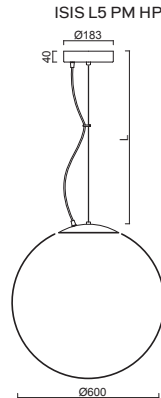

ISIS L5 - PM

Ø 600mm

on/off	type	colour	source	[W]	T [K]	IP	BTTO[lm]	NTTO[lm]	sensor	DALI	Corridor	EM COMB (3h)	EM+sensor
ISI40025	ZL11/3/PM5/L100 B	○	E27	3x25		IP40							
ISI40026	ZL11/3/PM5/L100 C	●	E27	3x25		IP40							
ISI40027	ZL11/3/PM5/L100 MS	●	E27	3x25		IP40							
ISI40028	ZL11/3/PM5/L100 NL	●	E27	3x25		IP40							
ISI40029	ZL11/3/PM5/L100 NB	●	E27	3x25		IP40							
ISI60100	LED-5L07E1050ZL11/PM5/L100 B 3K	○	LED	48	3000	IP40	7740	6810		ISI60101			
ISI60102	LED-5L07E1050ZL11/PM5/L100 C 3K	●	LED	48	3000	IP40	7740	6810		ISI60103			
ISI60104	LED-5L07E1050ZL11/PM5/L100 MS 3K	●	LED	48	3000	IP40	7740	6810		ISI60105			
ISI60106	LED-5L07E1050ZL11/PM5/L100 NL 3K	●	LED	48	3000	IP40	7740	6810		ISI60107			
ISI60108	LED-5L07E1050ZL11/PM5/L100 NB 3K	●	LED	48	3000	IP40	7740	6810		ISI60109			
ISI60600	LED-5L07E1050ZL11/PM5/L100 B 4K	○	LED	48	4000	IP40	8070	7100		ISI60601			
ISI60602	LED-5L07E1050ZL11/PM5/L100 C 4K	●	LED	48	4000	IP40	8070	7100		ISI60603			
ISI60604	LED-5L07E1050ZL11/PM5/L100 MS 4K	●	LED	48	4000	IP40	8070	7100		ISI60605			
ISI60606	LED-5L07E1050ZL11/PM5/L100 NL 4K	●	LED	48	4000	IP40	8070	7100		ISI60607			
ISI60608	LED-5L07E1050ZL11/PM5/L100 NB 4K	●	LED	48	4000	IP40	8070	7100		ISI60609			

ISIS L5 - PM HP HIGH POWER

Ø 600mm

on/off	type	colour	source	[W]	T [K]	IP	BTTO[lm]	NTTO[lm]	sensor	DALI	Corridor	EM COMB (3h)	EM+sensor
ISI60110	LED-5L08E1050ZL11/PM5/L100 B 3K	○	LED	65	3000	IP40	10100	8890		ISI60111			
ISI60112	LED-5L08E1050ZL11/PM5/L100 C 3K	●	LED	65	3000	IP40	10100	8890		ISI60113			
ISI60114	LED-5L08E1050ZL11/PM5/L100 MS 3K	●	LED	65	3000	IP40	10100	8890		ISI60115			
ISI60116	LED-5L08E1050ZL11/PM5/L100 NL 3K	●	LED	65	3000	IP40	10100	8890		ISI60117			
ISI60118	LED-5L08E1050ZL11/PM5/L100 NB 3K	●	LED	65	3000	IP40	10100	8890		ISI60119			
ISI60610	LED-5L08E1050ZL11/PM5/L100 B 4K	○	LED	65	4000	IP40	10540	9280		ISI60611			
ISI60612	LED-5L08E1050ZL11/PM5/L100 C 4K	●	LED	65	4000	IP40	10540	9280		ISI60613			
ISI60614	LED-5L08E1050ZL11/PM5/L100 MS 4K	●	LED	65	4000	IP40	10540	9280		ISI60615			
ISI60616	LED-5L08E1050ZL11/PM5/L100 NL 4K	●	LED	65	4000	IP40	10540	9280		ISI60617			
ISI60618	LED-5L08E1050ZL11/PM5/L100 NB 4K	●	LED	65	4000	IP40	10540	9280		ISI60619			

PROVEDENÍ NA ZAKÁZKU / CUSTOM SOLUTIONS

1800 K 6500 K	CRI >90 CRI >95	RAL				TW		SELF TEST			
atypická teplota chromatičnosti / atypical chromaticity temperature	vyšší index podání barev / higher color rendering index	jíná barva základny dle RAL / other base color according to RAL	atypická délka závěsu / custom length of pendant	jíný tvar baldachýnu (HP) / different base shape (HP)	adaptér pro track systém / adapter for track system (NORDIC)	možnost vybavení TUNABLE WHITE / possible with TUNABLE WHITE	možnost vybavení nouzovým modulem / possible with emergency module	SELF TEST nový modul / SELF TEST emergency module	modul pro ovládání pomocí bluetooth / bluetooth control module	modul pro ovládání chytrou domácnosti / smart home control module	možnost vybavení HF senzorem / possible with a HF sensor