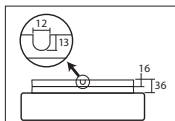

Podstavec pro boční přívod /
base for side supply
code **33503**

ERIS C4

Ø 540mm