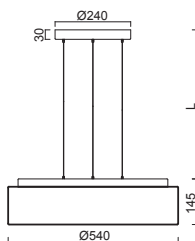

ERIS LE4

Závěs lankový, bezkabelový (SELV)
Stínidlo třívrstvé opálové sklo s matovaným povrchem
Držení sklápovací držáky
Umístění stropní

Pendant wire, cableless (SELV)
Shade three-layer opal glass with matt surface
Shade fixing folding two-step clamp holders
Installation ceiling