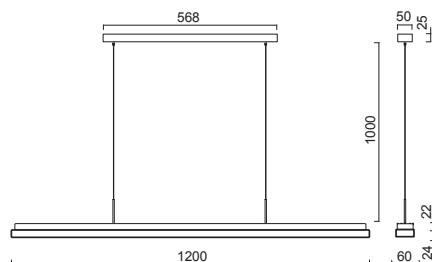

NEW MATAR LE3 - PC

Závěs lankový, bezkabelový (SELV)
Stínidlo opálový polykarbonát
Držení stínidla pružinové
Umístění stropní

Pendant wire, cableless (SELV)
Shade opal polycarbonate
Shade fixing spring
Installation ceiling

B - bílá / white, C - černá / black

Náhradní stínidlo / spare shade
code 20655

MATAR LE3 - PC

1200x60mm

on/off	type	colour	source	[W]	T [K]	IP	BTTO[lm]	NTTO[lm]	sensor	DALI	Corridor	EM COMB (3h)	EM+sensor
	MAT60064 LED-2L79E500ZLEA12/PC73/L100 B 3K	○	LED	18	3000	IP40	3070	2180		MAT60065			
	MAT60066^A LED-2L79EMP700ZLEA12/PC73/L100 B 3K	○	LED	26	3000	IP40	4210	2990		MAT60067			
	MAT60068 LED-2L79E500ZLEA12/PC73/L100 C 3K	●	LED	18	3000	IP40	3070	2180		MAT60069			
	MAT60070^A LED-2L79EMP700ZLEA12/PC73/L100 C 3K	●	LED	26	3000	IP40	4210	2990		MAT60071			
	MAT60564 LED-2L79E500ZLEA12/PC73/L100 B 4K	○	LED	18	4000	IP40	3210	2280		MAT60565			
	MAT60566^A LED-2L79EMP700ZLEA12/PC73/L100 B 4K	○	LED	26	4000	IP40	4390	3120		MAT60567			
	MAT60568 LED-2L79E500ZLEA12/PC73/L100 C 4K	●	LED	18	4000	IP40	3210	2280		MAT60569			
	MAT60570^A LED-2L79EMP700ZLEA12/PC73/L100 C 4K	●	LED	26	4000	IP40	4390	3120		MAT60571			

^A MULTI POWER LED DRIVER - nastavitelný výkon svítidla / adjustable power of light - více na / more at www.osmont.cz

PROVEDENÍ NA ZAKÁZKU / CUSTOM SOLUTIONS

1800 K 6500 K	CRI >90 CRI >95			
atypická teplota chromatičnosti / atypical chromaticity temperature	vyšší index podání barev / higher color rendering index	atypická délka závěsu / custom length of pendant	modul pro ovládání pomocí bluetooth / bluetooth control module	modul pro ovládání chytrou domácností / smart home control module

LEGEND: Sensor - kód svítidla s pohybovým HF senzorem / code for luminaire with HF sensor | **DALI** - kód svítidla se stmívatelným DALI předřadníkem / code for luminaire with DALI driver | **Corridor** - kód pro svítidlo s Corridor funkcí (HF + DALI) / code for luminaire with Corridor function (HF + DALI) | **EM COMB (3h)** - kód nouzového kombinovaného svítidla (3h) / code for luminaire with emergency unit combined (3h) | **EM + Sensor (3h)** - kód nouzového kombinovaného svítidla (3h) s HF senzorem / code for luminaire with emergency unit combined (3h) and HF sensor