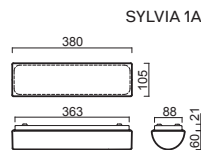

SYLVIA 1A, 1

Montura bílá kovová
Stínidlo třívrstvé opálové sklo s matovaným povrchem
Držení stínidla sklápovací držáky
Umístění stropní / nástěnné

Fixture white metal
Shade three-layer opal glass with matt surface
Shade fixing folding two-step clamp holders
Installation ceiling / wall

Náhradní stínidlo / spare shade
SYLVIA 1A - code 20114
SYLVIA 1 - code 20074