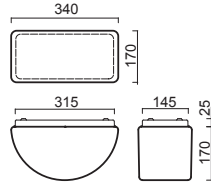

NEVA 2

Náhradní stínidlo / spare shade
NEVA 1 - code 20024
NEVA 2 - code 20025

NEVA 1

120x240 mm

on/off	type	source	[W]	T [K]	IP	BTTO[lm]	NTTO[lm]	sensor	DALI	Corridor	EM COMB (3h)	EM+sensor
NEV41609	IN-12U8/226	E27	7		IP43							
NEV59237	LED-1L26E700U8/226 3K	LED	7	3000	IP43	1010	690					
NEV59737	LED-1L26E700U8/226 4K	LED	7	4000	IP43	1050	710					

NEVA 2

170x340 mm

on/off	type	source	[W]	T [K]	IP	BTTO[lm]	NTTO[lm]	sensor	DALI	Corridor	EM COMB (3h)	EM+sensor
NEV41615	IN-12U9/228	E27	10		IP43			NEV46124				
NEV41616	IN-22U9/228	E27	2x7		IP43							
NEV59238	LED-2L27E350U9/228 3K	LED	16	3000	IP43	2400	1850					
NEV59738	LED-2L27E350U9/228 4K	LED	16	4000	IP43	2500	1930