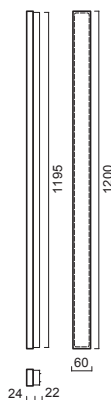

MATAR 3 - PC

1200x60mm

on/off	type	colour	source	[W]	T [K]	IP	BTTO[lm]	NTTO[lm]	sensor	DALI	Corridor	EM COMB (3h)	EM+sensor
	MAT60000	LED-2L79E500PA12/PC73 B 3K	○	LED	18	3000	IP44	3070	2180			MAT60001	MAT60002
	MAT60003^A	LED-2L79EMP700PA12/PC73 B 3K	○	LED	26	3000	IP44	4210	2990			MAT60004	MAT60005^A
	MAT60006	LED-2L79E500PA12/PC73 C 3K	●	LED	18	3000	IP44	3070	2180			MAT60007	MAT60008
	MAT60009^A	LED-2L79EMP700PA12/PC73 C 3K	●	LED	26	3000	IP44	4210	2990			MAT60010	MAT60011^A
	MAT60500	LED-2L79E500PA12/PC73 B 4K	○	LED	18	4000	IP44	3210	2280			MAT60501	MAT60502
	MAT60503^A	LED-2L79EMP700PA12/PC73 B 4K	○	LED	26	4000	IP44	4390	3120			MAT60504	MAT60505^A
	MAT60506	LED-2L79E500PA12/PC73 C 4K	●	LED	18	4000	IP44	3210	2280			MAT60507	MAT60508
	MAT60509^A	LED-2L79EMP700PA12/PC73 C 4K	●	LED	26	4000	IP44	4390	3120			MAT60510	MAT60511^A

^A MULTI POWER LED DRIVER - nastavitelný výkon svítidla / adjustable power of light - více na / more at www.osmont.cz

PROVEDENÍ NA ZAKÁZKU / CUSTOM SOLUTIONS

1800 K
6500 K

CRI >90
CRI >95

LEGEND: Sensor - kód svítidla s pohybovým HF senzorem / code for luminaire with HF sensor | **DALI** - kód svítidla se strímatelným DALI předřadníkem / code for luminaire with DALI driver | **Corridor** - kód pro svítidlo s Corridor funkcí (HF + DALI) / code for luminaire with Corridor function (HF + DALI) | **EM COMB (3h)** - kód nouzového kombinovaného svítidla (3h) / code for luminaire with emergency unit combined (3h) | **EM + Sensor (3h)** - kód nouzového kombinovaného svítidla (3h) s HF senzorem / code for luminaire with emergency unit combined (3h) and HF sensor