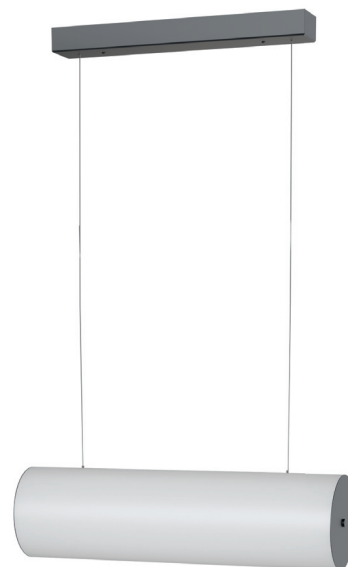

KUMA LE3

Závěs lankový, bezkabelový (SELV)
Stínidlo třívrstvé opálové sklo s matovaným povrchem
Umístění stropní

Pendant wire, cableless (SELV)
Shade three-layer opal glass with matt surface
Installation ceiling

B - bílá / white, C - černá / black

Náhradní stínidlo / spare shade
code 20139

KUMA LE3

Ø 150x550mm

on/off	type	colour	source	[W]	T [K]	IP	BTTO[lm]	NTTO[lm]	sensor	DALI	EM COMB (3h)	EM+sensor
KUM70485	LED-5L76E1050ZLE/437/L100 B 3K	○	LED	31	3000	IP20	5220	4540		KUM70486		
KUM70487	LED-5L76E1050ZLE/437/L100 C 3K	●	LED	31	3000	IP20	5220	4540		KUM70488		
KUM70985	LED-5L76E1050ZLE/437/L100 B 4K	○	LED	31	4000	IP20	5450	4740		KUM70986		
KUM70987	LED-5L76E1050ZLE/437/L100 C 4K	●	LED	31	4000	IP20	5450	4740		KUM70988		

PROVEDENÍ NA ZAKÁZKU / CUSTOM SOLUTIONS

1800 K 6500 K	CRI >90 CRI >95	RAL	↓ ↓ ↓	Bluetooth	WiFi
atypická teplota chromatičnosti / atypical chromaticity temperature	vyšší index podání barev / higher color rendering index	jiná barva základny dle RAL / other base color according to RAL	atypická délka závěsu / custom length of pendant	modul pro ovládání pomocí bluetooth / bluetooth control module	modul pro ovládání chytrou domácností / smart home control module

LEGEND: Sensor - kód svítidla s pohybovým HF senzorem / code for luminaire with HF sensor | **DALI** - kód svítidla se strímatelným DALI předřadníkem / code for luminaire with DALI driver | **Corridor** - kód pro svítidlo s Corridor funkcí (HF + DALI) / code for luminaire with Corridor function (HF + DALI) | **EM COMB (3h)** - kód nouzového kombinovaného svítidla (3h) / code for luminaire with emergency unit combined (3h) | **EM + Sensor (3h)** - kód nouzového kombinovaného svítidla (3h) s HF senzorem / code for luminaire with emergency unit combined (3h) and HF sensor