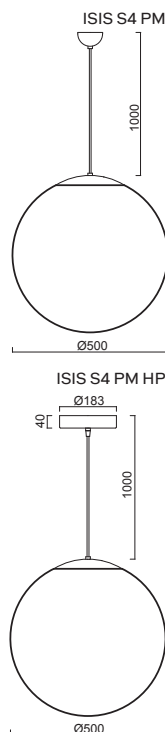

ISIS S4 - PM

Ø 500 mm

on/off	type	colour	source	[W]	T [K]	IP	BTTO[lm]	NTTO[lm]	sensor	DALI	Corridor	EM COMB (3h)	EM+sensor
ISI63315	ZS11/PM4/L100 B	○	E27	23		IP40			ISI63585				
ISI63316	ZS11/PM4/L100 C	●	E27	23		IP40			ISI63586				
ISI63317	ZS11/PM4/L100 MS	●	E27	23		IP40			ISI63587				
ISI63318	ZS11/PM4/L100 NL	●	E27	23		IP40			ISI63588				
ISI63319	ZS11/PM4/L100 NB	●	E27	23		IP40			ISI63589				
ISI64320	LED-5L07E900ZS11/PM4/L100 B 3K	○	LED	41	3000	IP40	6670	5870		ISI64321		ISI64322	
ISI64323	LED-5L07E900ZS11/PM4/L100 C 3K	●	LED	41	3000	IP40	6670	5870		ISI64324		ISI64325	
ISI64326	LED-5L07E900ZS11/PM4/L100 MS 3K	●	LED	41	3000	IP40	6670	5870		ISI64327		ISI64328	
ISI64329	LED-5L07E900ZS11/PM4/L100 NL 3K	●	LED	41	3000	IP40	6670	5870		ISI64330		ISI64331	
ISI64332	LED-5L07E900ZS11/PM4/L100 NB 3K	●	LED	41	3000	IP40	6670	5870		ISI64333		ISI64334	
ISI64820	LED-5L07E900ZS11/PM4/L100 B 4K	○	LED	41	4000	IP40	6960	6120		ISI64821		ISI64822	
ISI64823	LED-5L07E900ZS11/PM4/L100 C 4K	●	LED	41	4000	IP40	6960	6120		ISI64824		ISI64825	
ISI64826	LED-5L07E900ZS11/PM4/L100 MS 4K	●	LED	41	4000	IP40	6960	6120		ISI64827		ISI64828	
ISI64829	LED-5L07E900ZS11/PM4/L100 NL 4K	●	LED	41	4000	IP40	6960	6120		ISI64830		ISI64831	
ISI64832	LED-5L07E900ZS11/PM4/L100 NB 4K	●	LED	41	4000	IP40	6960	6120		ISI64833		ISI64834	

ISIS S4 - PM HP HIGH POWER

Ø 500 mm

on/off	type	colour	source	[W]	T [K]	IP	BTTO[lm]	NTTO[lm]	sensor	DALI	Corridor	EM COMB (3h)	EM+sensor
ISI64345	LED-5L08E950ZS11/PM4/L100 B 3K	○	LED	59	3000	IP40	9200	8100		ISI64346		ISI72240^B	
ISI64347	LED-5L08E950ZS11/PM4/L100 C 3K	●	LED	59	3000	IP40	9200	8100		ISI64348		ISI72241^B	
ISI64349	LED-5L08E950ZS11/PM4/L100 MS 3K	●	LED	59	3000	IP40	9200	8100		ISI64350		ISI72242^B	
ISI64351	LED-5L08E950ZS11/PM4/L100 NL 3K	●	LED	59	3000	IP40	9200	8100		ISI64352		ISI72243^B	
ISI64353	LED-5L08E950ZS11/PM4/L100 NB 3K	●	LED	59	3000	IP40	9200	8100		ISI64354		ISI72244^B	
ISI64845	LED-5L08E950ZS11/PM4/L100 B 4K	○	LED	59	4000	IP40	9600	8450		ISI64846		ISI72740^B	
ISI64847	LED-5L08E950ZS11/PM4/L100 C 4K	●	LED	59	4000	IP40	9600	8450		ISI64848		ISI72741^B	
ISI64849	LED-5L08E950ZS11/PM4/L100 MS 4K	●	LED	59	4000	IP40	9600	8450		ISI64850		ISI72742^B	
ISI64851	LED-5L08E950ZS11/PM4/L100 NL 4K	●	LED	59	4000	IP40	9600	8450		ISI64852		ISI72743^B	
ISI64853	LED-5L08E950ZS11/PM4/L100 NB 4K	●	LED	59	4000	IP40	9600	8450		ISI64854		ISI72744^B	

^B Baldachyn ø 240mm / Baldachin ø 240mm

PROVEDENÍ NA ZAKÁZKU / CUSTOM SOLUTIONS

1800 K 6500 K	CRI >90 CRI >95	RAL	↓ ↓ ↓		IP64	TW	SELF TEST
atypická teplota chromatičnosti / atypical chromaticity temperature	vyšší index podání barev / higher color rendering index	jiná barva základny dle RAL / other base color according to RAL	atypická délka závěsu / custom length of pendant	jiný tvar baldachynu (HP) / different base shape (HP)	verze s vyšším krytím IP64 / version with higher protection IP64	možnost vybavení TUNABLE WHITE / possible with TUNABLE WHITE	SELF TEST nouzový modul / SELF TEST emergency module