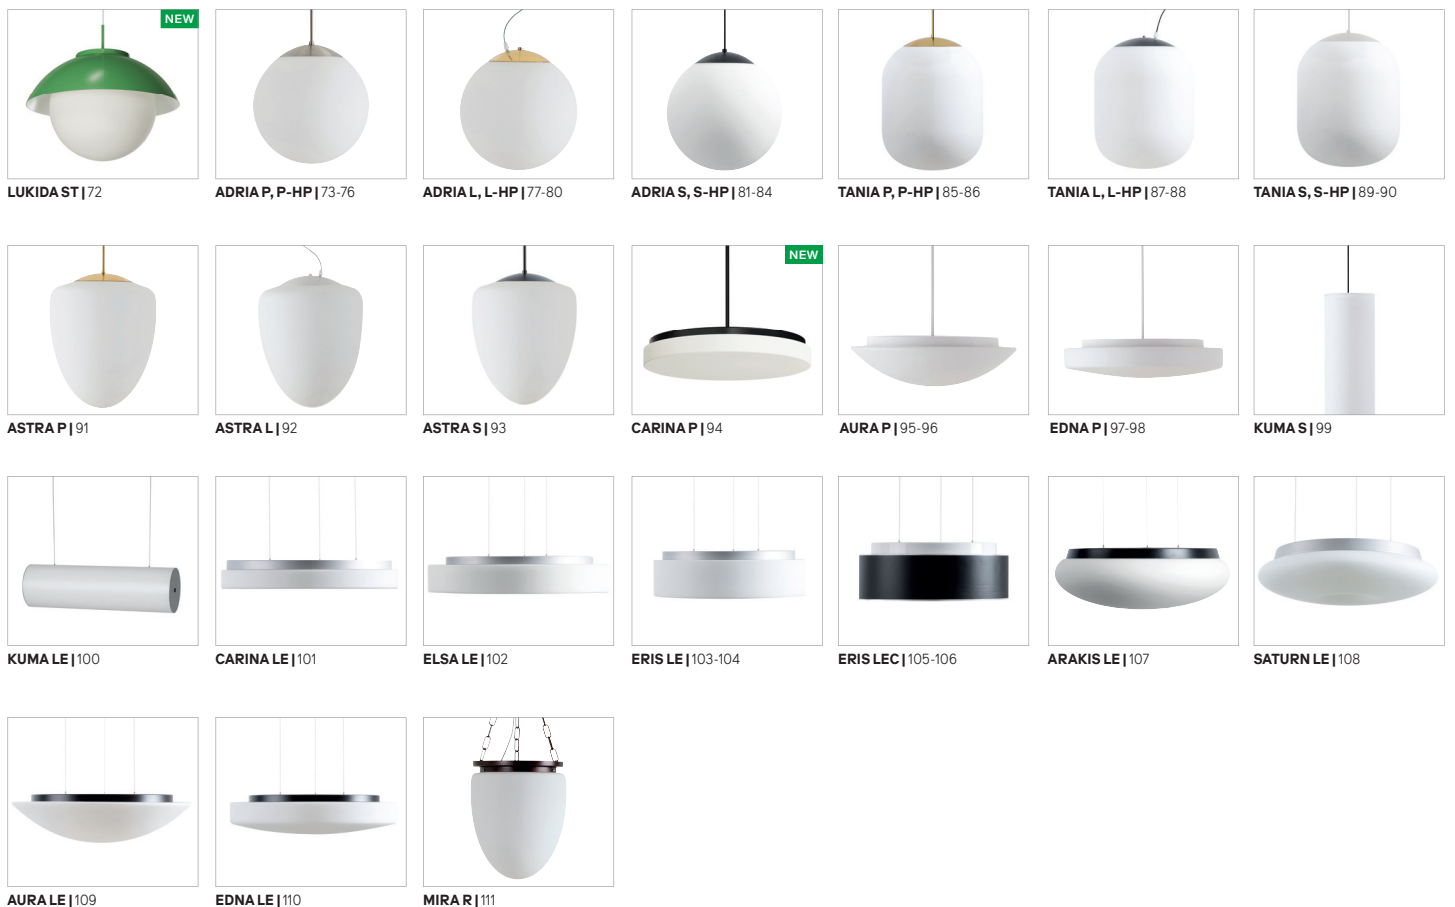

OSMONT®
Czech premium lighting

2024

I.A

PŘISAZENÁ SVÍTIDLA SE SKLEM TRIPLEX OPÁL / SURFACE MOUNTED LIGHTS WITH TRIPLEX OPAL GLASS

I.B

POLOVESTAVNÁ SVÍTIDLA SE SKLEM TRIPLEX OPÁL / SEMI-RECESSED LIGHTS WITH TRIPLEX OPAL GLASS

I.C

ZÁVĚSNÁ SVÍTIDLA SE SKLEM TRIPLEX OPÁL / PENDANT LIGHTS WITH TRIPLEX OPAL GLASS

PŘISAZENÁ SVÍTIDLA SE STÍNIDLY Z PC, PMMA, PE / SURFACE MOUNTED LIGHTS WITH PC, PMMA, PE SHADES

II.A

POLOVESTAVNÁ SVÍTIDLA SE STÍNIDLY Z PC, PMMA / SEMI-RECESSED LIGHTS WITH PC, PMMA SHADES