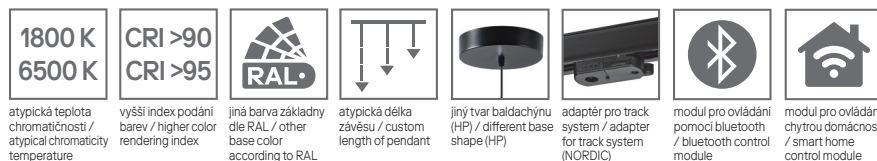

PROVEDENÍ NA ZAKÁZKU / CUSTOM SOLUTIONS

LEGEND: Sensor - kód svítidla s pohybovým HF senzorem / code for luminaire with HF sensor | **DALI** - kód svítidla se střímatelným DALI předřadníkem / code for luminaire with DALI driver | **Corridor** - kód pro svítidlo s Corridor funkcí (HF + DALI) / code for luminaire with Corridor function (HF + DALI) | **EM COMB (3h)** - kód nouzového kombinovaného svítidla (3h) / code for luminaire with emergency unit combined (3h) | **EM + Sensor (3h)** - kód nouzového kombinovaného svítidla (3h) s HF senzorem / code for luminaire with emergency unit combined (3h) and HF sensor