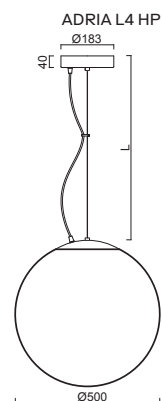

ADRIA L4

Ø 500 mm

on/off	type	colour	source	[W]	T [K]	IP	BTTO[lm]	NTTO[lm]	sensor	DALI	EM COMB (3h)	EM+sensor
	ADR42476	ZL11/098/L100 B	○	E27	23	IP40			ADR45375			
	ADR52947	ZL11/098/L100 C	●	E27	23	IP40			ADR45376			
	ADR42492	ZL11/098/L100 MS	●	E27	23	IP40			ADR45377			
	ADR45404	ZL11/098/L100 NL	●	E27	23	IP40			ADR45378			
	ADR45420	ZL11/098/L100 NB	●	E27	23	IP40			ADR45379			
	ADR60288	LED-5L07E900ZL11/098/L100 B 3K	○	LED	41	IP40	6670	5870	ADR60290	ADR60292		
	ADR61330	LED-5L07E900ZL11/098/L100 C 3K	●	LED	41	IP40	6670	5870	ADR61332	ADR61334		
	ADR60294	LED-5L07E900ZL11/098/L100 MS 3K	●	LED	41	IP40	6670	5870	ADR60296	ADR60298		
	ADR60300	LED-5L07E900ZL11/098/L100 NL 3K	●	LED	41	IP40	6670	5870	ADR60302	ADR60304		
	ADR60306	LED-5L07E900ZL11/098/L100 NB 3K	●	LED	41	IP40	6670	5870	ADR60308	ADR60310		
	ADR60788	LED-5L07E900ZL11/098/L100 B 4K	○	LED	41	IP40	6960	6120	ADR60790	ADR60792		
	ADR61830	LED-5L07E900ZL11/098/L100 C 4K	●	LED	41	IP40	6960	6120	ADR61832	ADR61834		
	ADR60794	LED-5L07E900ZL11/098/L100 MS 4K	●	LED	41	IP40	6960	6120	ADR60796	ADR60798		
	ADR60800	LED-5L07E900ZL11/098/L100 NL 4K	●	LED	41	IP40	6960	6120	ADR60802	ADR60804		
	ADR60806	LED-5L07E900ZL11/098/L100 NB 4K	●	LED	41	IP40	6960	6120	ADR60808	ADR60810		

ADRIA L4 HP HIGH POWER

Ø 500 mm

on/off	type	colour	source	[W]	T [K]	IP	BTTO[lm]	NTTO[lm]	sensor	DALI	EM COMB (3h)	EM+sensor
	ADR62170	LED-5L08E950ZL11/098/L100 B 3K	○	LED	59	IP40	9200	8100	ADR62172	ADR72095®		
	ADR62174	LED-5L08E950ZL11/098/L100 C 3K	●	LED	59	IP40	9200	8100	ADR62176	ADR72097®		
	ADR62178	LED-5L08E950ZL11/098/L100 MS 3K	●	LED	59	IP40	9200	8100	ADR62180	ADR72099®		
	ADR62182	LED-5L08E950ZL11/098/L100 NL 3K	●	LED	59	IP40	9200	8100	ADR62184	ADR72101®		
	ADR62186	LED-5L08E950ZL11/098/L100 NB 3K	●	LED	59	IP40	9200	8100	ADR62188	ADR72103®		
	ADR62670	LED-5L08E950ZL11/098/L100 B 4K	○	LED	59	IP40	9600	8450	ADR62672	ADR72595®		
	ADR62674	LED-5L08E950ZL11/098/L100 C 4K	●	LED	59	IP40	9600	8450	ADR62676	ADR72597®		
	ADR62678	LED-5L08E950ZL11/098/L100 MS 4K	●	LED	59	IP40	9600	8450	ADR62680	ADR72599®		
	ADR62682	LED-5L08E950ZL11/098/L100 NL 4K	●	LED	59	IP40	9600	8450	ADR62684	ADR72601®		
	ADR62686	LED-5L08E950ZL11/098/L100 NB 4K	●	LED	59	IP40	9600	8450	ADR62688	ADR72603®		

® Baldachýn ø 240mm / Baldachin ø 240mm

PROVEDENÍ NA ZAKÁZKU / CUSTOM SOLUTIONS

1800 K 6500 K	CRI >90 CRI >95	RAL				TW			SELF TEST
atypická teplota chromatičnosti / atypical chromaticity temperature	vyšší index podání barev / higher color rendering index	jíná barva základny dle RAL / other base color according to RAL	atypická délka závěsu / custom length of pendant	jíný tvar baldachynu (HP) / different base shape (HP)	adaptér pro track systém / adapter for track system (NORDIC)	možnost vybavení TUNABLE WHITE / possible with TUNABLE WHITE	modul pro ovládání pomocí bluetooth / bluetooth control module	modul pro ovládání chytrou domácností / smart home control module	SELF TEST nouzový modul / SELF TEST emergency module