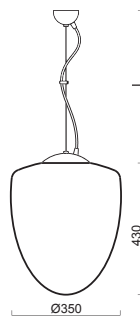

ASTRA L

Závěs lankový, délka 1m (L100)
Stínidlo třívrstvé opálové sklo s matovaným povrchem
Držení stínidla ocelový držák pro otvor Ø150mm
Umístění stropní

Pendant wire, length 1m (L100)
Shade three-layer opal glass with matt surface
Shade fixing steel holder for Ø150mm
Installation ceiling

B - bílá / white, **C** - černá / black, **MS** - mosaz / brass, **NL** - nerez leštěná / stainless steel polished, **NB** - nerez broušená / stainless steel brushed