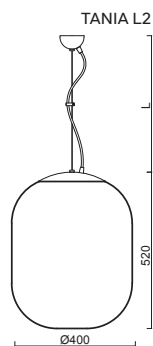

TANIA L2

Ø 400 x 520 mm

on/off	type	colour	source	[W]	T [K]	IP	BTTO[lm]	NTTO[lm]	sensor	DALI	EM COMB (3h)	EM+sensor
TAN58160	ZL11/298/L100 B	○	E27	23		IP40						
TAN58162	ZL11/298/L100 C	●	E27	23		IP40						
TAN58164	ZL11/298/L100 MS	●	E27	23		IP40						
TAN58166	ZL11/298/L100 NL	●	E27	23		IP40						
TAN58168	ZL11/298/L100 NB	●	E27	23		IP40						
TAN67320	LED-5L07E900ZL11/298/L100 B 3K	○	LED	41	3000	IP40	6670	5870		TAN67322	TAN67324	
TAN67326	LED-5L07E900ZL11/298/L100 C 3K	●	LED	41	3000	IP40	6670	5870		TAN67328	TAN67330	
TAN67332	LED-5L07E900ZL11/298/L100 MS 3K	●	LED	41	3000	IP40	6670	5870		TAN67334	TAN67336	
TAN67338	LED-5L07E900ZL11/298/L100 NL 3K	●	LED	41	3000	IP40	6670	5870		TAN67340	TAN67342	
TAN67344	LED-5L07E900ZL11/298/L100 NB 3K	●	LED	41	3000	IP40	6670	5870		TAN67346	TAN67348	
TAN67820	LED-5L07E900ZL11/298/L100 B 4K	○	LED	41	4000	IP40	6960	6120		TAN67822	TAN67824	
TAN67826	LED-5L07E900ZL11/298/L100 C 4K	●	LED	41	4000	IP40	6960	6120		TAN67828	TAN67830	
TAN67832	LED-5L07E900ZL11/298/L100 MS 4K	●	LED	41	4000	IP40	6960	6120		TAN67834	TAN67836	
TAN67838	LED-5L07E900ZL11/298/L100 NL 4K	●	LED	41	4000	IP40	6960	6120		TAN67840	TAN67842	
TAN67844	LED-5L07E900ZL11/298/L100 NB 4K	●	LED	41	4000	IP40	6960	6120		TAN67846	TAN67848	

TANIA L2 HP HIGH POWER

Ø 400 x 520 mm

on/off	type	colour	source	[W]	T [K]	IP	BTTO[lm]	NTTO[lm]	sensor	DALI	EM COMB (3h)	EM+sensor
TAN62360	LED-5L08E950ZL11/298/L100 B 3K	○	LED	59	3000	IP40	9200	8100		TAN62362		
TAN62364	LED-5L08E950ZL11/298/L100 C 3K	●	LED	59	3000	IP40	9200	8100		TAN62366		
TAN62368	LED-5L08E950ZL11/298/L100 MS 3K	●	LED	59	3000	IP40	9200	8100		TAN62370		
TAN62372	LED-5L08E950ZL11/298/L100 NL 3K	●	LED	59	3000	IP40	9200	8100		TAN62374		
TAN62376	LED-5L08E950ZL11/298/L100 NB 3K	●	LED	59	3000	IP40	9200	8100		TAN62378		
TAN62860	LED-5L08E950ZL11/298/L100 B 4K	○	LED	59	4000	IP40	9600	8450		TAN62862		
TAN62864	LED-5L08E950ZL11/298/L100 C 4K	●	LED	59	4000	IP40	9600	8450		TAN62866		
TAN62868	LED-5L08E950ZL11/298/L100 MS 4K	●	LED	59	4000	IP40	9600	8450		TAN62870		
TAN62872	LED-5L08E950ZL11/298/L100 NL 4K	●	LED	59	4000	IP40	9600	8450		TAN62874		
TAN62876	LED-5L08E950ZL11/298/L100 NB 4K	●	LED	59	4000	IP40	9600	8450		TAN62878		

PROVEDENÍ NA ZAKÁZKU / CUSTOM SOLUTIONS

1800 K 6500 K	CRI >90 CRI >95	RAL				TW				SELF TEST
atypická teplota chromatičnosti / atypical chromaticity temperature	vyšší index podání barev / higher color rendering index	jíná barva základny dle RAL / other base color according to RAL	atypická délka závěsu / custom length of pendant	jíný tvar baldachýnu (HP) / different base shape (HP)	adaptér pro track systém / adapter for track system (NORDIC)	možnost vybavení TUNABLE WHITE / possible with TUNABLE WHITE	modul pro ovládání pomocí bluetooth / bluetooth control module	modul pro ovládání chytrou domácností / smart home control module	možnost vybavení nouzovým modulem / possible with emergency module	SELF TEST nouzový modul / SELF TEST emergency module