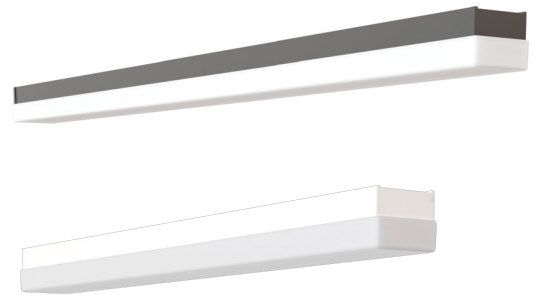

MATAR 1, 2 - PC

Montura kovová
Stínidlo opálový polykarbonát
Držení stínidla pružinové
Umístění stropní / nástěnné

Fixture metal
Shade opal polycarbonate
Shade fixing spring
Installation ceiling / wall

B - bílá / white, C - černá / black

Náhradní stínidlo / spare shade
MATAR 1 - code 20608
MATAR 2 - code 20609

MATAR 1 - PC

600x60mm

on/off	type	colour	source	[W]	T [K]	IP	BTTO[lm]	NTTO[lm]	sensor	DALI	Corridor	EM COMB (3h)	EM+sensor
MAT71030	LED-1L79E250PA06/PC71 B 3K	○	LED	9	3000	IP44	1540	1090		MAT71031			
MAT71032^A	LED-1L79EMP350PA06/PC71 B 3K	○	LED	13	3000	IP44	2100	1490		MAT71033			
MAT71034	LED-1L79E250PA06/PC71 C 3K	●	LED	9	3000	IP44	1540	1090		MAT71035			
MAT71036^A	LED-1L79EMP350PA06/PC71 C 3K	●	LED	13	3000	IP44	2100	1490		MAT71037			
MAT71530	LED-1L79E250PA06/PC71 B 4K	○	LED	9	4000	IP44	1600	1140		MAT71531			
MAT71532^A	LED-1L79EMP350PA06/PC71 B 4K	○	LED	13	4000	IP44	2190	1550		MAT71533			
MAT71534	LED-1L79E250PA06/PC71 C 4K	●	LED	9	4000	IP44	1600	1140		MAT71535			
MAT71536^A	LED-1L79EMP350PA06/PC71 C 4K	●	LED	13	4000	IP44	2190	1550		MAT71537			

^A MULTI POWER LED DRIVER - nastavitelný výkon svítidla / adjustable power of light - více na / more at www.osmont.cz

MATAR 2 - PC

900x60mm

on/off	type	colour	source	[W]	T [K]	IP	BTTO[lm]	NTTO[lm]	sensor	DALI	Corridor	EM COMB (3h)	EM+sensor
MAT71038	LED-1L78-1L79E250PA09/PC72 B 3K	○	LED	14	3000	IP44	2310	1640		MAT71039			
MAT71040^A	LED-1L78-1L79EMP350PA09/PC72 B 3K	○	LED	20	3000	IP44	3150	2240		MAT71041			
MAT71042	LED-1L78-1L79E250PA09/PC72 C 3K	●	LED	14	3000	IP44	2310	1640		MAT71043			
MAT71044^A	LED-1L78-1L79EMP350PA09/PC72 C 3K	●	LED	20	3000	IP44	3150	2240		MAT71045			
MAT71538	LED-1L78-1L79E250PA09/PC72 B 4K	○	LED	14	4000	IP44	2400	1700		MAT71539			
MAT71540^A	LED-1L78-1L79EMP350PA09/PC72 B 4K	○	LED	20	4000	IP44	3290	2340		MAT71541			
MAT71542	LED-1L78-1L79E250PA09/PC72 C 4K	●	LED	14	4000	IP44	2400	1700		MAT71543			
MAT71544^A	LED-1L78-1L79EMP350PA09/PC72 C 4K	●	LED	20	4000	IP44	3290	2340		MAT71545			

^A MULTI POWER LED DRIVER - nastavitelný výkon svítidla / adjustable power of light - více na / more at www.osmont.cz

PROVEDENÍ NA ZAKÁZKU / CUSTOM SOLUTIONS

LEGEND: Sensor - kód svítidla s pohybovým HF senzorem / code for luminaire with HF sensor | **DALI** - kód svítidla se strímatelným DALI předřadníkem / code for luminaire with DALI driver | **Corridor** - kód pro svítidlo s Corridor funkcí (HF + DALI) / code for luminaire with Corridor function (HF + DALI) | **EM COMB (3h)** - kód nouzového kombinovaného svítidla (3h) / code for luminaire with emergency unit combined (3h) | **EM + Sensor (3h)** - kód nouzového kombinovaného svítidla (3h) s HF senzorem / code for luminaire with emergency unit combined (3h) and HF sensor