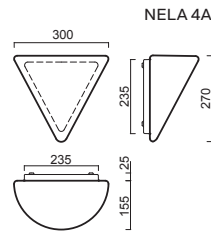

NELA 3, 4A

Montura	bílá kovová
Stínidlo	třivrstvé opálové sklo s matovaným povrchem
Držení stínidla	šroubkové (NELA 3), sklápovací držáky (NELA 4A)
Umístění	nástěnné
Fixture	white metal
Shade	three-layer opal glass with matt surface
Shade fixing	with screws (NELA 3), two-step clamp holders (NELA 4A)
Installation	wall

Náhradní stínidlo / spare shade
NELA 3 - code 20022
NELA 4A - code 20084

Dekoratívní límeček / Decorative rim - vice na / more at:
www.osmont.cz
Neplatí pro / not for NELA 4A

NELA 3

350x190 mm

on/off	type	source	[W]	T [K]	IP	BTTO[lm]	NTTO[lm]	sensor	DALI	Corridor	EM COMB (3h)	EM+sensor
NEL41431	IN-22U7/268	E27	2x7		IP43							
NEL48201	LED-1L41E700U7/268 3K	LED	13	3000	IP43	2020	1390	NEL59230				
NEL48701	LED-1L41E700U7/268 4K	LED	13	4000	IP43	2110	1460	NEL59730				

NELA 4A

300x270 mm

on/off	type	source	[W]	T [K]	IP	BTTO[lm]	NTTO[lm]	sensor	DALI	Corridor	EM COMB (3h)	EM+sensor
NEL43084	IN-12U31/322	E27	10		IP43							
NEL59231	LED-1L26E700U31/322 3K	LED	7	3000	IP43	1010	680					
NEL59731	LED-1L26E700U31/322 4K	LED	7	4000	IP43	1050	700