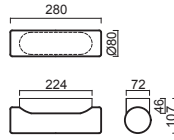

FLORA 4

Montura plastová
Stínidlo třívrstvé opálové sklo s matovaným povrchem
Držení stínidla sklápovací držáky
Umístění stropní / nástěnné

Fixture plastic
Shade three-layer opal glass with matt surface
Shade fixing with folding two-step clamp holders
Installation ceiling / wall

B - bílá / white, **C** - černá / black, **S** - stříbrná / silver