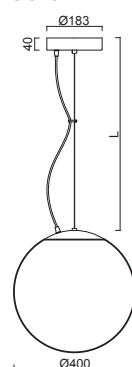

ISIS L3 - PM-M MATT

Ø 400mm

on/off	type	colour	source	[W]	T [K]	IP	BTTO[lm]	NTTO[lm]	sensor	DALI	Corridor	EM COMB (3h)	EM+sensor
ISI63785	ZL11/PM3M/L100 B	○	E27	13		IP40			ISI63670				
ISI63787	ZL11/PM3M/L100 C	●	E27	13		IP40			ISI63671				
ISI63789	ZL11/PM3M/L100 MS	●	E27	13		IP40			ISI63672				
ISI63791	ZL11/PM3M/L100 NL	●	E27	13		IP40			ISI63673				
ISI63793	ZL11/PM3M/L100 NB	●	E27	13		IP40			ISI63674				
ISI70195	LED-5L06E600ZL11/PM3M/L100 B 3K	○	LED	27	3000	IP40	4440	3910	ISI70197			ISI70199	
ISI70201	LED-5L06E600ZL11/PM3M/L100 C 3K	●	LED	27	3000	IP40	4440	3910	ISI70203			ISI70205	
ISI70207	LED-5L06E600ZL11/PM3M/L100 MS 3K	●	LED	27	3000	IP40	4440	3910	ISI70209			ISI70211	
ISI70213	LED-5L06E600ZL11/PM3M/L100 NL 3K	●	LED	27	3000	IP40	4440	3910	ISI70215			ISI70217	
ISI70219	LED-5L06E600ZL11/PM3M/L100 NB 3K	●	LED	27	3000	IP40	4440	3910	ISI70221			ISI70223	
ISI70695	LED-5L06E600ZL11/PM3M/L100 B 4K	○	LED	27	4000	IP40	4630	4070	ISI70697			ISI70699	
ISI70701	LED-5L06E600ZL11/PM3M/L100 C 4K	●	LED	27	4000	IP40	4630	4070	ISI70703			ISI70705	
ISI70707	LED-5L06E600ZL11/PM3M/L100 MS 4K	●	LED	27	4000	IP40	4630	4070	ISI70709			ISI70711	
ISI70713	LED-5L06E600ZL11/PM3M/L100 NL 4K	●	LED	27	4000	IP40	4630	4070	ISI70715			ISI70717	
ISI70719	LED-5L06E600ZL11/PM3M/L100 NB 4K	●	LED	27	4000	IP40	4630	4070	ISI70721			ISI70723	

ISIS L3 - PM-M HP MATT HIGH POWER

Ø 400mm

on/off	type	colour	source	[W]	T [K]	IP	BTTO[lm]	NTTO[lm]	sensor	DALI	Corridor	EM COMB (3h)	EM+sensor
ISI70255	LED-5L08E850ZL11/PM3M/L100 B 3K	○	LED	52	3000	IP40	8290	7300	ISI70257			ISI72245®	
ISI70259	LED-5L08E850ZL11/PM3M/L100 C 3K	●	LED	52	3000	IP40	8290	7300	ISI70261			ISI72247®	
ISI70263	LED-5L08E850ZL11/PM3M/L100 MS 3K	●	LED	52	3000	IP40	8290	7300	ISI70265			ISI72249®	
ISI70267	LED-5L08E850ZL11/PM3M/L100 NL 3K	●	LED	52	3000	IP40	8290	7300	ISI70269			ISI72251®	
ISI70271	LED-5L08E850ZL11/PM3M/L100 NB 3K	●	LED	52	3000	IP40	8290	7300	ISI70273			ISI72253®	
ISI70755	LED-5L08E850ZL11/PM3M/L100 B 4K	○	LED	52	4000	IP40	8650	7610	ISI70757			ISI72745®	
ISI70759	LED-5L08E850ZL11/PM3M/L100 C 4K	●	LED	52	4000	IP40	8650	7610	ISI70761			ISI72747®	
ISI70763	LED-5L08E850ZL11/PM3M/L100 MS 4K	●	LED	52	4000	IP40	8650	7610	ISI70765			ISI72749®	
ISI70767	LED-5L08E850ZL11/PM3M/L100 NL 4K	●	LED	52	4000	IP40	8650	7610	ISI70769			ISI72751®	
ISI70771	LED-5L08E850ZL11/PM3M/L100 NB 4K	●	LED	52	4000	IP40	8650	7610	ISI70773			ISI72753®	

® Baldachyn ø 240mm / Baldachin ø 240mm