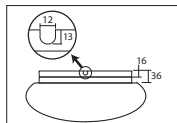

Podstavec pro boční přívod /
base for side supply
ARAKIS 2 - code 33501
ARAKIS 3 - code 33502