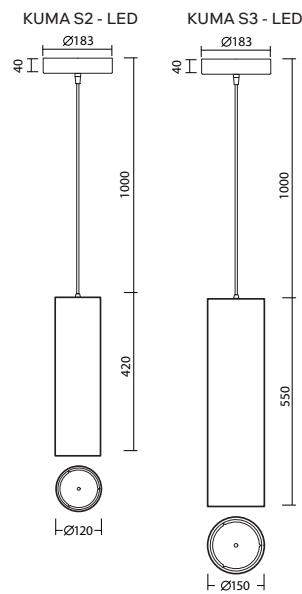

KUMA S2, S3

Závěs kabelový, délka 1m
Stínidlo třívrstvé opálové sklo s matovaným povrchem
Držení ocelový držák stropní
Umístění stropní

Pendant cable, length 1m
Shade three-layer opal glass with matt surface
Shade fixing steel holder
Installation ceiling

B - bílá / white
C - černá / black

KUMA S2, S3 - E27