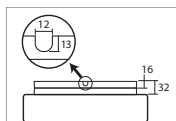

Náhradní stínidlo / spare shade
code **20524**

Podstavec pro boční přívod /
base for side supply
code **33503**

Dekorativní pás / decorative
stripe
více informací/more details:
www.osmont.cz

DELIA 3 - PC