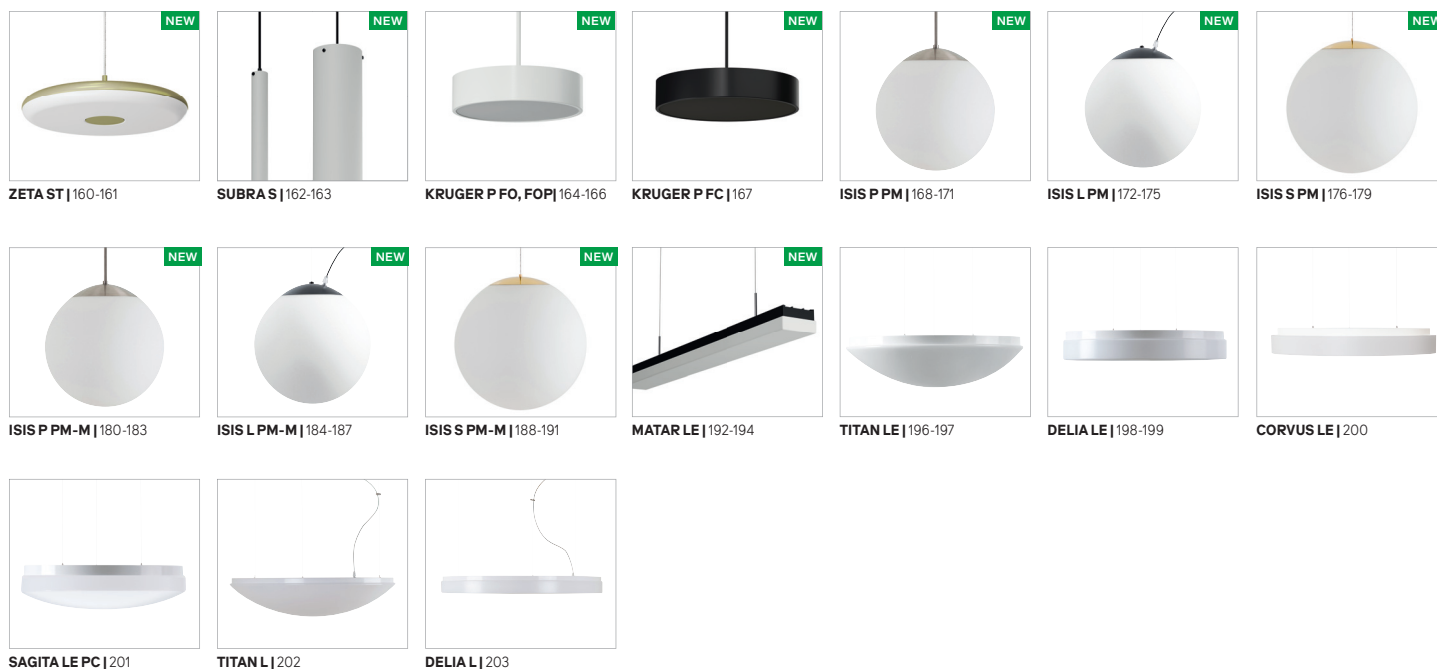

ZÁVĚSNÁ SVÍTIDLA SE STÍNIDLY Z PC, PMMA / PENDANT LIGHTS WITH PC, PMMA SHADES

II.C