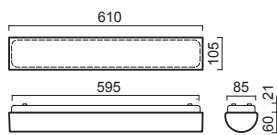

GIEDI 2 - PC

Montura	bílá kovová
Stínidlo	opálový polykarbonát
Držení stínidla	sklapovací držáky
Umístění	stropní / nástěnné
Fixture	white metal
Shade	opal polycarbonate
Shade fixing	folding two-step clamp holders
Installation	ceiling / wall

Náhradní stínidlo / spare shade
code **20652**

GIEDI 2 - PC

610x105mm

on/off	type	source	[W]	T [K]	IP	BTTO[lm]	NTTO[lm]	sensor	DALI	Corridor	EM COMB (3h)	EM+sensor
GIE40000	IN-32U12/PC28	E27	3x7		IP44							
GIE60000 [^]	LED-2L25EMP700U12/PC28 3K	LED	18	3000	IP44	2690	1860		GIE60001			
GIE60500 [^]	LED-2L25EMP700U12/PC28 4K	LED	18	4000	IP44	2810	1940		GIE60501			

[^] MULTI POWER LED DRIVER - nastavitelný výkon svítidla / adjustable power of light - vice na / more at www.osmont.cz

PROVEDENÍ NA ZAKÁZKU / CUSTOM SOLUTIONS

1800 K 6500 K	CRI >90 CRI >95	RAL
atypická teplota chromatičnosti / atypical chromaticity temperature	vyšší index podání barev / higher color rendering index	jiná barva základny dle RAL / other base color according to RAL

LEGEND: Sensor - kód svítidla s pohybovým HF senzorem / code for luminaire with HF sensor | **DALI** - kód svítidla se strímatelným DALI předřadníkem / code for luminaire with DALI driver | **Corridor** - kód pro svítidlo s Corridor funkcí (HF + DALI) / code for luminaire with Corridor function (HF + DALI) | **EM COMB (3h)** - kód nouzového kombinovaného svítidla (3h) / code for luminaire with emergency unit combined (3h) | **EM + Sensor (3h)** - kód nouzového kombinovaného svítidla (3h) s HF senzorem / code for luminaire with emergency unit combined (3h) and HF sensor