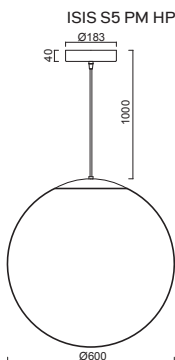

ISIS S5 - PM

Ø 600mm

on/off	type	colour	source	[W]	T [K]	IP	BTTO[lm]	NTTO[lm]	sensor	DALI	Corridor	EM COMB (3h)	EM+sensor
ISI40030	ZS11/3/PM5/L100 B	○	E27	3x13		IP40							
ISI40031	ZS11/3/PM5/L100 C	●	E27	3x13		IP40							
ISI40032	ZS11/3/PM5/L100 MS	●	E27	3x13		IP40							
ISI40033	ZS11/3/PM5/L100 NL	●	E27	3x13		IP40							
ISI40034	ZS11/3/PM5/L100 NB	●	E27	3x13		IP40							
ISI60120	LED-5L07E1050ZS11/PM5/L100 B 3K	○	LED	48	3000	IP40	7740	6810		ISI60121			
ISI60122	LED-5L07E1050ZS11/PM5/L100 C 3K	●	LED	48	3000	IP40	7740	6810		ISI60123			
ISI60124	LED-5L07E1050ZS11/PM5/L100 MS 3K	●	LED	48	3000	IP40	7740	6810		ISI60125			
ISI60126	LED-5L07E1050ZS11/PM5/L100 NL 3K	●	LED	48	3000	IP40	7740	6810		ISI60127			
ISI60128	LED-5L07E1050ZS11/PM5/L100 NB 3K	●	LED	48	3000	IP40	7740	6810		ISI60129			
ISI60620	LED-5L07E1050ZS11/PM5/L100 B 4K	○	LED	48	4000	IP40	8070	7100		ISI60621			
ISI60622	LED-5L07E1050ZS11/PM5/L100 C 4K	●	LED	48	4000	IP40	8070	7100		ISI60623			
ISI60624	LED-5L07E1050ZS11/PM5/L100 MS 4K	●	LED	48	4000	IP40	8070	7100		ISI60625			
ISI60626	LED-5L07E1050ZS11/PM5/L100 NL 4K	●	LED	48	4000	IP40	8070	7100		ISI60627			
ISI60628	LED-5L07E1050ZS11/PM5/L100 NB 4K	●	LED	48	4000	IP40	8070	7100		ISI60629			

ISIS S5 - PM HP HIGH POWER

Ø 600mm

on/off	type	colour	source	[W]	T [K]	IP	BTTO[lm]	NTTO[lm]	sensor	DALI	Corridor	EM COMB (3h)	EM+sensor
ISI60130	LED-5L08E1050ZS11/PM5/L100 B 3K	○	LED	65	3000	IP40	10100	8890		ISI60131			
ISI60132	LED-5L08E1050ZS11/PM5/L100 C 3K	●	LED	65	3000	IP40	10100	8890		ISI60133			
ISI60134	LED-5L08E1050ZS11/PM5/L100 MS 3K	●	LED	65	3000	IP40	10100	8890		ISI60135			
ISI60136	LED-5L08E1050ZS11/PM5/L100 NL 3K	●	LED	65	3000	IP40	10100	8890		ISI60137			
ISI60138	LED-5L08E1050ZS11/PM5/L100 NB 3K	●	LED	65	3000	IP40	10100	8890		ISI60139			
ISI60630	LED-5L08E1050ZS11/PM5/L100 B 4K	○	LED	65	4000	IP40	10540	9280		ISI60631			
ISI60632	LED-5L08E1050ZS11/PM5/L100 C 4K	●	LED	65	4000	IP40	10540	9280		ISI60633			
ISI60634	LED-5L08E1050ZS11/PM5/L100 MS 4K	●	LED	65	4000	IP40	10540	9280		ISI60635			
ISI60636	LED-5L08E1050ZS11/PM5/L100 NL 4K	●	LED	65	4000	IP40	10540	9280		ISI60637			
ISI60638	LED-5L08E1050ZS11/PM5/L100 NB 4K	●	LED	65	4000	IP40	10540	9280		ISI60639			

PROVEDENÍ NA ZAKÁZKU / CUSTOM SOLUTIONS

1800 K 6500 K	CRI >90 CRI >95	RAL			IP64	TW		SELF TEST
atypická teplota chromatičnosti / atypical chromaticity temperature	vyšší index podání barev / higher color rendering index	jiná barva základny dle RAL / other base color according to RAL	atypická délka závěsu / custom length of pendant	jiný tvar baldachynu (HP) / different base shape (HP)	verze s vyšším krytím IP64 / version with higher protection IP64	možnost vybavení TUNABLE WHITE / possible with TUNABLE WHITE	možnost vybavení nouzovým modulem / possible with emergency module	SELF TEST nouzový modul / SELF TEST emergency module