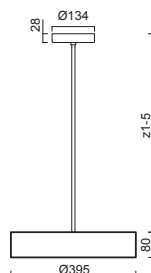

NEW KRUGER P2 - FO, FOP

Závěs	tyčový, délka 1m (z5)*
Stínidlo	plastové: opálové (FO) / opálové prismatické (FOP) s kovovým límcem sklapovací držáky
Držení stínidla	Umístění
Pendant	steel rod, length 1m (z5)*
Shade	plastic: opal (FO) / opal prismatic (FOP) with metal collar
Shade fixing	folding two-step clamp holders
Installation	ceiling

*kódy pro ostatní délky závěsu na / codes for other lengths of pendant at:
www.osmont.cz

B - bílá / white, C - černá / black

Náhradní stínidlo B /
spare shade B

KRUGER P2 - FO - code 20637
KRUGER P2 - FOP - code 20638

Náhradní stínidlo C /
spare shade C

KRUGER P2 - FO - code 20640
KRUGER P2 - FOP - code 20641

KRUGER P2 - FO

Ø 490mm