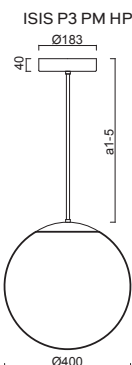

ISIS P3 - PM

Ø 400mm

on/off	type	colour	source	[W]	T [K]	IP	BTTO[lm]	NTTO[lm]	sensor	DALI	Corridor	EM COMB (3h)	EM+sensor
ISI63229	Z11/PM3/a5 B	○	E27	13		IP40			ISI63349				
ISI63234	Z11/PM3/a5 C	●	E27	13		IP40			ISI63479				
ISI63239	Z11/PM3/a5 MS	●	E27	13		IP40			ISI63484				
ISI63244	Z11/PM3/a5 NL	●	E27	13		IP40			ISI63489				
ISI63249	Z11/PM3/a5 NB	●	E27	13		IP40			ISI63494				
ISI63404	LED-5L06E600Z11/PM3/a5 B 3K	○	LED	27	3000	IP40	4440	3910		ISI63409		ISI63414	
ISI63419	LED-5L06E600Z11/PM3/a5 C 3K	●	LED	27	3000	IP40	4440	3910		ISI63424		ISI63429	
ISI63434	LED-5L06E600Z11/PM3/a5 MS 3K	●	LED	27	3000	IP40	4440	3910		ISI63439		ISI63444	
ISI63449	LED-5L06E600Z11/PM3/a5 NL 3K	●	LED	27	3000	IP40	4440	3910		ISI63454		ISI63459	
ISI63464	LED-5L06E600Z11/PM3/a5 NB 3K	●	LED	27	3000	IP40	4440	3910		ISI63469		ISI63474	
ISI63904	LED-5L06E600Z11/PM3/a5 B 4K	○	LED	27	4000	IP40	4630	4070		ISI63909		ISI63914	
ISI63919	LED-5L06E600Z11/PM3/a5 C 4K	●	LED	27	4000	IP40	4630	4070		ISI63924		ISI63929	
ISI63934	LED-5L06E600Z11/PM3/a5 MS 4K	●	LED	27	4000	IP40	4630	4070		ISI63939		ISI63944	
ISI63949	LED-5L06E600Z11/PM3/a5 NL 4K	●	LED	27	4000	IP40	4630	4070		ISI63954		ISI63959	
ISI63964	LED-5L06E600Z11/PM3/a5 NB 4K	●	LED	27	4000	IP40	4630	4070		ISI63969		ISI63974	

ISIS P3 - PM HP HIGH POWER

Ø 400mm

on/off	type	colour	source	[W]	T [K]	IP	BTTO[lm]	NTTO[lm]	sensor	DALI	Corridor	EM COMB (3h)	EM+sensor
ISI64079	LED-5L08E850Z11/PM3/a5 B 3K	○	LED	52	3000	IP40	8290	7300		ISI64084		ISI72119®	
ISI64089	LED-5L08E850Z11/PM3/a5 C 3K	●	LED	52	3000	IP40	8290	7300		ISI64094		ISI72124®	
ISI64099	LED-5L08E850Z11/PM3/a5 MS 3K	●	LED	52	3000	IP40	8290	7300		ISI64104		ISI72129®	
ISI64109	LED-5L08E850Z11/PM3/a5 NL 3K	●	LED	52	3000	IP40	8290	7300		ISI64114		ISI72134®	
ISI64119	LED-5L08E850Z11/PM3/a5 NB 3K	●	LED	52	3000	IP40	8290	7300		ISI64124		ISI72139®	
ISI64579	LED-5L08E850Z11/PM3/a5 B 4K	○	LED	52	4000	IP40	8650	7610		ISI64584		ISI72619®	
ISI64589	LED-5L08E850Z11/PM3/a5 C 4K	●	LED	52	4000	IP40	8650	7610		ISI64594		ISI72624®	
ISI64599	LED-5L08E850Z11/PM3/a5 MS 4K	●	LED	52	4000	IP40	8650	7610		ISI64604		ISI72629®	
ISI64609	LED-5L08E850Z11/PM3/a5 NL 4K	●	LED	52	4000	IP40	8650	7610		ISI64614		ISI72634®	
ISI64619	LED-5L08E850Z11/PM3/a5 NB 4K	●	LED	52	4000	IP40	8650	7610		ISI64624		ISI72639®	

® Baldachyn ø 240mm / Baldachin ø 240mm

PROVEDENÍ NA ZAKÁZKU / CUSTOM SOLUTIONS

1800 K 6500 K	CRI >90 CRI >95	RAL	↑ ↓	↑ ↓	TW	SELF TEST
atypická teplota chromatičnosti / atypical chromaticity temperature	vyšší index podání barev / higher color rendering index	jiná barva základny dle RAL / other base color according to RAL	atypická délka závěsu / custom length of pendant	jiný tvar baldachynu (HP) / different base shape (HP)	možnost vybavení TUNABLE WHITE / possible with TUNABLE WHITE	SELF TEST nouzový modul / SELF TEST emergency module