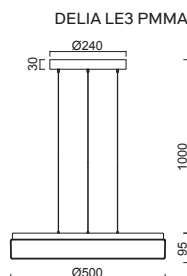

DELIA LE2 - PMMA

Ø 400 mm

on/off	type	colour	source	[W]	T [K]	IP	BTTO[lm]	NTTO[lm]	sensor	DALI	Corridor	EM COMB (3h)	EM+sensor
DEL68024	LED-1L16E500ZLEN83/PM23/L100 3K	○	LED	24	3000	IP40	3750	2480		DEL68025			
DEL68026	LED-1L16E700ZLEN83/PM23/L100 3K	○	LED	34	3000	IP40	5050	3330		DEL68027			
DEL68524	LED-1L16E500ZLEN83/PM23/L100 4K	○	LED	24	4000	IP40	3910	2580		DEL68525			
DEL68526	LED-1L16E700ZLEN83/PM23/L100 4K	○	LED	34	4000	IP40	5270	3480		DEL68527			

DELIA LE3 - PMMA

Ø 500 mm

on/off	type	colour	source	[W]	T [K]	IP	BTTO[lm]	NTTO[lm]	sensor	DALI	Corridor	EM COMB (3h)	EM+sensor
DEL68028	LED-1L20E700ZLEN94/PM24/L100 3K	○	LED	32	3000	IP40	5330	3460		DEL68029			
DEL68030	LED-1L20E1000ZLEN94/PM24/L100 3K	○	LED	46	3000	IP40	7380	4800		DEL68031			
DEL68528	LED-1L20E700ZLEN94/PM24/L100 4K	○	LED	32	4000	IP40	5560	3610		DEL68529			
DEL68530	LED-1L20E1000ZLEN94/PM24/L100 4K	○	LED	46	4000	IP40	7710	5010		DEL68531			

PROVEDENÍ NA ZAKÁZKU / CUSTOM SOLUTIONS

1800 K 6500 K	CRI >90 CRI >95				
atypická teplota chromatičnosti / atypical chromaticity temperature	vyšší index podání barev / higher color rendering index	jiná barva základny dle RAL / other base color according to RAL	atypická délka závěsu / custom length of pendant	modul pro ovládání pomocí bluetooth / bluetooth control module	modul pro ovládání chytrou domácností / smart home control module

LEGEND: Sensor - kód svítidla s pohybovým HF senzorem / code for luminaire with HF sensor | **DALI** - kód svítidla se strnivatelným DALI předřadníkem / code for luminaire with DALI driver | **Corridor** - kód pro svítidlo s Corridor funkcí (HF + DALI) / code for luminaire with Corridor function (HF + DALI) | **EM COMB (3h)** - kód nouzového kombinovaného svítidla (3h) / code for luminaire with emergency unit combined (3h) | **EM + Sensor (3h)** - kód nouzového kombinovaného svítidla (3h) s HF senzorem / code for luminaire with emergency unit combined (3h) and HF sensor