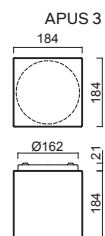

APUS 3, 4

Montura kovová
Stínidlo třívrstvé opálové sklo s matovaným povrchem
Držení stínidla sklápovací držáky
Umístění stropní / nástěnné

Fixture metal
Shade three-layer opal glass with matt surface
Shade fixing with folding two-step clamp holders
Installation ceiling / wall

Náhradní stínidlo / spare shade
APUS 3 - code 20119
APUS 4 - code 20140