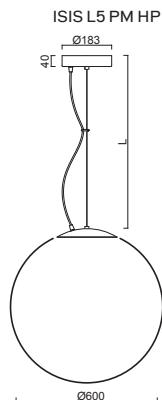

ISIS L5 - PM

Ø 600mm

on/off	type	colour	source	[W]	T [K]	IP	BTTO[lm]	NTTO[lm]	sensor	DALI	Corridor	EM COMB (3h)	EM+sensor
ISI40025	ZL11/3/PM5/L100 B	○	E27	3x13		IP40							
ISI40026	ZL11/3/PM5/L100 C	●	E27	3x13		IP40							
ISI40027	ZL11/3/PM5/L100 MS	●	E27	3x13		IP40							
ISI40028	ZL11/3/PM5/L100 NL	●	E27	3x13		IP40							
ISI40029	ZL11/3/PM5/L100 NB	●	E27	3x13		IP40							
ISI60100	LED-5L07E1050ZL11/PM5/L100 B 3K	○	LED	48	3000	IP40	7740	6810		ISI60101			
ISI60102	LED-5L07E1050ZL11/PM5/L100 C 3K	●	LED	48	3000	IP40	7740	6810		ISI60103			
ISI60104	LED-5L07E1050ZL11/PM5/L100 MS 3K	●	LED	48	3000	IP40	7740	6810		ISI60105			
ISI60106	LED-5L07E1050ZL11/PM5/L100 NL 3K	●	LED	48	3000	IP40	7740	6810		ISI60107			
ISI60108	LED-5L07E1050ZL11/PM5/L100 NB 3K	●	LED	48	3000	IP40	7740	6810		ISI60109			
ISI60600	LED-5L07E1050ZL11/PM5/L100 B 4K	○	LED	48	4000	IP40	8070	7100		ISI60601			
ISI60602	LED-5L07E1050ZL11/PM5/L100 C 4K	●	LED	48	4000	IP40	8070	7100		ISI60603			
ISI60604	LED-5L07E1050ZL11/PM5/L100 MS 4K	●	LED	48	4000	IP40	8070	7100		ISI60605			
ISI60606	LED-5L07E1050ZL11/PM5/L100 NL 4K	●	LED	48	4000	IP40	8070	7100		ISI60607			
ISI60608	LED-5L07E1050ZL11/PM5/L100 NB 4K	●	LED	48	4000	IP40	8070	7100		ISI60609			

ISIS L5 - PM HP HIGH POWER

Ø 600mm

on/off	type	colour	source	[W]	T [K]	IP	BTTO[lm]	NTTO[lm]	sensor	DALI	Corridor	EM COMB (3h)	EM+sensor
ISI60110	LED-5L08E1050ZL11/PM5/L100 B 3K	○	LED	65	3000	IP40	10100	8890		ISI60111			
ISI60112	LED-5L08E1050ZL11/PM5/L100 C 3K	●	LED	65	3000	IP40	10100	8890		ISI60113			
ISI60114	LED-5L08E1050ZL11/PM5/L100 MS 3K	●	LED	65	3000	IP40	10100	8890		ISI60115			
ISI60116	LED-5L08E1050ZL11/PM5/L100 NL 3K	●	LED	65	3000	IP40	10100	8890		ISI60117			
ISI60118	LED-5L08E1050ZL11/PM5/L100 NB 3K	●	LED	65	3000	IP40	10100	8890		ISI60119			
ISI60610	LED-5L08E1050ZL11/PM5/L100 B 4K	○	LED	65	4000	IP40	10540	9280		ISI60611			
ISI60612	LED-5L08E1050ZL11/PM5/L100 C 4K	●	LED	65	4000	IP40	10540	9280		ISI60613			
ISI60614	LED-5L08E1050ZL11/PM5/L100 MS 4K	●	LED	65	4000	IP40	10540	9280		ISI60615			
ISI60616	LED-5L08E1050ZL11/PM5/L100 NL 4K	●	LED	65	4000	IP40	10540	9280		ISI60617			
ISI60618	LED-5L08E1050ZL11/PM5/L100 NB 4K	●	LED	65	4000	IP40	10540	9280		ISI60619			

PROVEDENÍ NA ZAKÁZKU / CUSTOM SOLUTIONS

1800 K 6500 K	CRI >90 CRI >95	RAL	↓ ↓ ↓	↓ ↓ ↓	HP	TW	SELF TEST
atypická teplota chromatičnosti / atypical chromaticity temperature	vyšší index podání barev / higher color rendering index	jiná barva základny dle RAL / other base color according to RAL	atypická délka závěsu / custom length of pendant	jiný tvar baldachynu (HP) / different base shape (HP)	adaptér pro track system / adapter for track system (NORDIC)	možnost vybavení TUNABLE WHITE / possible with TUNABLE WHITE	možnost vybavení nouzovým modulem / possible with emergency module