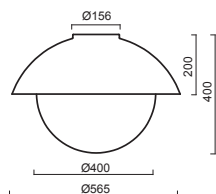

LUKIDA 2, 3

Montura Stínidlo	plastová třívrstvé opálové sklo s matovaným povrchem s kovovým dekorativním límcem
Držení stínidla Umístění	bajonetové stropní
Fixture Shade	plastic three-layer opal glass with matt surface with metal decorative collar
Shade fixing Installation	bayonet ceiling

B - bílá / white, **C** - černá / black, **SD** - šedá / grey, **GB** - písková / gold beach, **O** - olivová / oliva, **T** - terakota / terracotta

Náhradní stínidlo / spare shade
LUKIDA 2 - code 20094
LUKIDA 3 - code 20095

LUKIDA 2

Ø 300 mm

on/off	type	colour	source	[W]	T [K]	IP	BTTO[lm]	NTTO[lm]	sensor	DALI	Corridor	EM COMB (3h)	EM+sensor
LUK40000	IN-12BD1/194 KP B	○	E27	10		IP65							
LUK40001	IN-12BD1/194 KP C	●	E27	10		IP65							
LUK40002	IN-12BD1/194 KP SD	●	E27	10		IP65							
LUK40003	IN-12BD1/194 KP GB	●	E27	10		IP65							
LUK40004	IN-12BD1/194 KP O	●	E27	10		IP65							
LUK40005	IN-12BD1/194 KP T	●	E27	10		IP65							
LUK60000	LED-5L06E450BD1/194 KP B 3K	○	LED	20	3000	IP65	3360	2180		LUK60001			
LUK60002	LED-5L06E450BD1/194 KP C 3K	●	LED	20	3000	IP65	3360	2180		LUK60003			
LUK60004	LED-5L06E450BD1/194 KP SD 3K	●	LED	20	3000	IP65	3360	2180		LUK60005			
LUK60006	LED-5L06E450BD1/194 KP GB 3K	●	LED	20	3000	IP65	3360	2180		LUK60007			
LUK60008	LED-5L06E450BD1/194 KP O 3K	●	LED	20	3000	IP65	3360	2180		LUK60009			
LUK60010	LED-5L06E450BD1/194 KP T 3K	●	LED	20	3000	IP65	3360	2180		LUK60011			
LUK60500	LED-5L06E450BD1/194 KP B 4K	○	LED	20	4000	IP65	3510	2280		LUK60501			
LUK60502	LED-5L06E450BD1/194 KP C 4K	●	LED	20	4000	IP65	3510	2280		LUK60503			
LUK60504	LED-5L06E450BD1/194 KP SD 4K	●	LED	20	4000	IP65	3510	2280		LUK60505			
LUK60506	LED-5L06E450BD1/194 KP GB 4K	●	LED	20	4000	IP65	3510	2280		LUK60507			
LUK60508	LED-5L06E450BD1/194 KP O 4K	●	LED	20	4000	IP65	3510	2280		LUK60509			
LUK60510	LED-5L06E450BD1/194 KP T 4K	●	LED	20	4000	IP65	3510	2280		LUK60511			

LUKIDA 3

Ø 400 mm