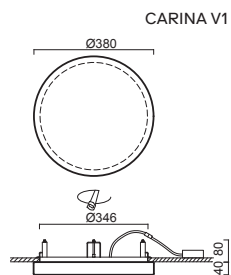

CARINA V1, V2

Montura kovová, polovestavná (LED driver uložen v podhledu)
Stínidlo třívrstvé opalové sklo s matovaným povrchem
Držení stínidla sklápovací držáky
Uchytení svítidla otočnými držáky
Umístění stropní / nástěnné

Fixture metal, semi-recessed (LED driver is placed freely in the ceiling)

Shade three-layer opal glass with matt surface

Shade fixing folding two-step clamp holders

Fixture fixing revolving metal holders

Installation ceiling / wall

CARINA V1

Ø 380mm

on/off	type	source	[W]	T [K]	IP	BTTO[lm]	NTTO[lm]	sensor	DALI	Corridor	EM COMB (3h)	EM+sensor
CAR67101	LED-1L17E700KNV76/425 3K	LED	25	3000	IP44	3770	2380		CAR67102			
CAR67601	LED-1L17E700KNV76/425 4K	LED	25	4000	IP44	3930	2480		CAR67602			

CARINA V2

Ø 500mm

on/off	type	source	[W]	T [K]	IP	BTTO[lm]	NTTO[lm]	sensor	DALI	Corridor	EM COMB (3h)	EM+sensor
CAR67170	LED-1L20E700KNV96/426 3K	LED	32	3000	IP44	5330	3460		CAR67171			
CAR67172	LED-1L20E1050KNV96/426 3K	LED	48	3000	IP44	7740	5030		CAR67173			
CAR67670	LED-1L20E700KNV96/426 4K	LED	32	4000	IP44	5560	3610		CAR67671			
CAR67672	LED-1L20E1050KNV96/426 4K	LED	48	4000	IP44	8070	5250		CAR67673			

PROVEDENÍ NA ZAKÁZKU / CUSTOM SOLUTIONS

1800 K 6500 K	CRI >90 CRI >95		
atypická teplota chromatičnosti / atypical chromaticity temperature	vyšší index podání barev / higher color rendering index	modul pro ovládání pomocí bluetooth / bluetooth control module	modul pro ovládání chytrou domácností / smart home control module

LEGEND: Sensor - kód svítidla s pohybovým HF senzorem / code for luminaire with HF sensor | **DALI** - kód svítidla se strímatelným DALI předřadníkem / code for luminaire with DALI driver | **Corridor** - kód pro svítidlo s Corridor funkcí (HF + DALI) / code for luminaire with Corridor function (HF + DALI) | **EM COMB (3h)** - kód nouzového kombinovaného svítidla (3h) / code for luminaire with emergency unit combined (3h) | **EM + Sensor (3h)** - kód nouzového kombinovaného svítidla (3h) s HF senzorem / code for luminaire with emergency unit combined (3h) and HF sensor