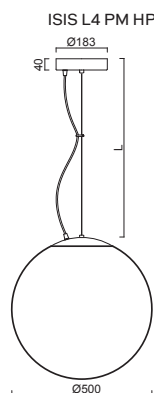

ISIS L4 - PM

Ø 500 mm

on/off	type	colour	source	[W]	T [K]	IP	BTTO[lm]	NTTO[lm]	sensor	DALI	Corridor	EM COMB (3h)	EM+sensor
ISI63295	ZL11/PM4/L100 B	○	E27	23		IP40			ISI63570				
ISI63297	ZL11/PM4/L100 C	●	E27	23		IP40			ISI63571				
ISI63299	ZL11/PM4/L100 MS	●	E27	23		IP40			ISI63572				
ISI63301	ZL11/PM4/L100 NL	●	E27	23		IP40			ISI63573				
ISI63303	ZL11/PM4/L100 NB	●	E27	23		IP40			ISI63574				
ISI64225	LED-5L07E900ZL11/PM4/L100 B 3K	○	LED	41	3000	IP40	6670	5870		ISI64227		ISI64229	
ISI64231	LED-5L07E900ZL11/PM4/L100 C 3K	●	LED	41	3000	IP40	6670	5870		ISI64233		ISI64235	
ISI64237	LED-5L07E900ZL11/PM4/L100 MS 3K	●	LED	41	3000	IP40	6670	5870		ISI64239		ISI64241	
ISI64243	LED-5L07E900ZL11/PM4/L100 NL 3K	●	LED	41	3000	IP40	6670	5870		ISI64245		ISI64247	
ISI64249	LED-5L07E900ZL11/PM4/L100 NB 3K	●	LED	41	3000	IP40	6670	5870		ISI64251		ISI64253	
ISI64725	LED-5L07E900ZL11/PM4/L100 B 4K	○	LED	41	4000	IP40	6960	6120		ISI64727		ISI64729	
ISI64731	LED-5L07E900ZL11/PM4/L100 C 4K	●	LED	41	4000	IP40	6960	6120		ISI64733		ISI64735	
ISI64737	LED-5L07E900ZL11/PM4/L100 MS 4K	●	LED	41	4000	IP40	6960	6120		ISI64739		ISI64741	
ISI64743	LED-5L07E900ZL11/PM4/L100 NL 4K	●	LED	41	4000	IP40	6960	6120		ISI64745		ISI64747	
ISI64749	LED-5L07E900ZL11/PM4/L100 NB 4K	●	LED	41	4000	IP40	6960	6120		ISI64751		ISI64753	

ISIS L4 - PM HP HIGH POWER

Ø 500 mm

on/off	type	colour	source	[W]	T [K]	IP	BTTO[lm]	NTTO[lm]	sensor	DALI	Corridor	EM COMB (3h)	EM+sensor
ISI64275	LED-5L08E950ZL11/PM4/L100 B 3K	○	LED	59	3000	IP40	9200	8100		ISI64277		ISI72225^B	
ISI64279	LED-5L08E950ZL11/PM4/L100 C 3K	●	LED	59	3000	IP40	9200	8100		ISI64281		ISI72227^B	
ISI64283	LED-5L08E950ZL11/PM4/L100 MS 3K	●	LED	59	3000	IP40	9200	8100		ISI64285		ISI72229^B	
ISI64287	LED-5L08E950ZL11/PM4/L100 NL 3K	●	LED	59	3000	IP40	9200	8100		ISI64289		ISI72231^B	
ISI64291	LED-5L08E950ZL11/PM4/L100 NB 3K	●	LED	59	3000	IP40	9200	8100		ISI64293		ISI72233^B	
ISI64775	LED-5L08E950ZL11/PM4/L100 B 4K	○	LED	59	4000	IP40	9600	8450		ISI64777		ISI72725^B	
ISI64779	LED-5L08E950ZL11/PM4/L100 C 4K	●	LED	59	4000	IP40	9600	8450		ISI64781		ISI72727^B	
ISI64783	LED-5L08E950ZL11/PM4/L100 MS 4K	●	LED	59	4000	IP40	9600	8450		ISI64785		ISI72729^B	
ISI64787	LED-5L08E950ZL11/PM4/L100 NL 4K	●	LED	59	4000	IP40	9600	8450		ISI64789		ISI72731^B	
ISI64791	LED-5L08E950ZL11/PM4/L100 NB 4K	●	LED	59	4000	IP40	9600	8450		ISI64793		ISI72733^B	

^B Baldachýn ø 240mm / Baldachin ø 240mm

PROVEDENÍ NA ZAKÁZKU / CUSTOM SOLUTIONS

1800 K 6500 K	CRI >90 CRI >95	RAL				TW	SELF TEST
atypická teplota chromatičnosti / atypical chromaticity temperature	vyšší index podání barev / higher color rendering index	jiná barva základny dle RAL / other base color according to RAL	atypická délka závěsu / custom length of pendant	jiný tvar baldachýnu (HP) / different base shape (HP)	adaptér pro track systém / adapter for track system (NORDIC)	možnost vybavení TUNABLE WHITE / possible with TUNABLE WHITE	SELF TEST nouzový modul / SELF TEST emergency module