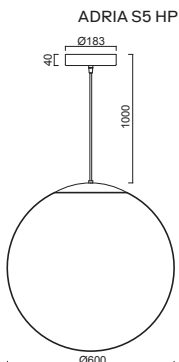

ADRIA S5

Ø 600 mm

on/off	type	colour	source	[W]	T [K]	IP	BTTO[mm]	NTTO[mm]	sensor	DALI	EM COMB (3h)	EM+sensor
ADR53065	ZS11/3/099/L100 B	○	E27	3x10		IP40						
ADR52955	ZS11/3/099/L100 C	●	E27	3x10		IP40						
ADR53071	ZS11/3/099/L100 MS	●	E27	3x10		IP40						
ADR53077	ZS11/3/099/L100 NL	●	E27	3x10		IP40						
ADR53083	ZS11/3/099/L100 NB	●	E27	3x10		IP40						
ADR60366	LED-5L07E1050ZS11/099/L100 B 3K	○	LED	48	3000	IP40	7740	6810		ADR60367		
ADR61348	LED-5L07E1050ZS11/099/L100 C 3K	●	LED	48	3000	IP40	7740	6810		ADR61349		
ADR60368	LED-5L07E1050ZS11/099/L100 MS 3K	●	LED	48	3000	IP40	7740	6810		ADR60369		
ADR60370	LED-5L07E1050ZS11/099/L100 NL 3K	●	LED	48	3000	IP40	7740	6810		ADR60371		
ADR60372	LED-5L07E1050ZS11/099/L100 NB 3K	●	LED	48	3000	IP40	7740	6810		ADR60373		
ADR60866	LED-5L07E1050ZS11/099/L100 B 4K	○	LED	48	4000	IP40	8070	7100		ADR60867		
ADR61848	LED-5L07E1050ZS11/099/L100 C 4K	●	LED	48	4000	IP40	8070	7100		ADR61849		
ADR60868	LED-5L07E1050ZS11/099/L100 MS 4K	●	LED	48	4000	IP40	8070	7100		ADR60869		
ADR60870	LED-5L07E1050ZS11/099/L100 NL 4K	●	LED	48	4000	IP40	8070	7100		ADR60871		
ADR60872	LED-5L07E1050ZS11/099/L100 NB 4K	●	LED	48	4000	IP40	8070	7100		ADR60873		

ADRIA S5 HP HIGH POWER

Ø 600 mm

on/off	type	colour	source	[W]	T [K]	IP	BTTO[mm]	NTTO[mm]	sensor	DALI	EM COMB (3h)	EM+sensor
ADR62230	LED-5L08E1050ZS11/099/L100 B 3K	○	LED	65	3000	IP40	10100	8890		ADR62231		
ADR62232	LED-5L08E1050ZS11/099/L100 C 3K	●	LED	65	3000	IP40	10100	8890		ADR62233		
ADR62234	LED-5L08E1050ZS11/099/L100 MS 3K	●	LED	65	3000	IP40	10100	8890		ADR62235		
ADR62236	LED-5L08E1050ZS11/099/L100 NL 3K	●	LED	65	3000	IP40	10100	8890		ADR62237		
ADR62238	LED-5L08E1050ZS11/099/L100 NB 3K	●	LED	65	3000	IP40	10100	8890		ADR62239		
ADR62730	LED-5L08E1050ZS11/099/L100 B 4K	○	LED	65	4000	IP40	10540	9280		ADR62731		
ADR62732	LED-5L08E1050ZS11/099/L100 C 4K	●	LED	65	4000	IP40	10540	9280		ADR62733		
ADR62734	LED-5L08E1050ZS11/099/L100 MS 4K	●	LED	65	4000	IP40	10540	9280		ADR62735		
ADR62736	LED-5L08E1050ZS11/099/L100 NL 4K	●	LED	65	4000	IP40	10540	9280		ADR62737		
ADR62738	LED-5L08E1050ZS11/099/L100 NB 4K	●	LED	65	4000	IP40	10540	9280		ADR62739