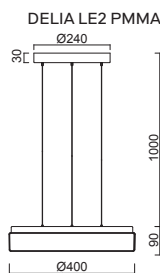

DELIA LE2 - PMMA

Ø 400 mm

on/off	type	colour	source	[W]	T [K]	IP	BTTO[lm]	NTTO[lm]	sensor	DALI	Corridor	EM COMB (3h)	EM+sensor
DEL68024	LED-1L16E500ZLEN83/PM23/L100 3K	○	LED	24	3000	IP40	3750	2480		DEL68025			
DEL68026	LED-1L16E700ZLEN83/PM23/L100 3K	○	LED	34	3000	IP40	5050	3330		DEL68027			
DEL68524	LED-1L16E500ZLEN83/PM23/L100 4K	○	LED	24	4000	IP40	3910	2580		DEL68525			
DEL68526	LED-1L16E700ZLEN83/PM23/L100 4K	○	LED	34	4000	IP40	5270	3480		DEL68527			

DELIA LE3 - PMMA

Ø 500 mm

on/off	type	colour	source	[W]	T [K]	IP	BTTO[lm]	NTTO[lm]	sensor	DALI	Corridor	EM COMB (3h)	EM+sensor
DEL68028	LED-1L20E700ZLEN94/PM24/L100 3K	○	LED	32	3000	IP40	5330	3460		DEL68029			
DEL68030	LED-1L20E1000ZLEN94/PM24/L100 3K	○	LED	46	3000	IP40	7380	4800		DEL68031			
DEL68528	LED-1L20E700ZLEN94/PM24/L100 4K	○	LED	32	4000	IP40	5560	3610		DEL68529			
DEL68530	LED-1L20E1000ZLEN94/PM24/L100 4K	○	LED	46	4000	IP40	7710	5010		DEL68531			

PROVEDENÍ NA ZAKÁZKU / CUSTOM SOLUTIONS

1800 K 6500 K	CRI >90 CRI >95				
atypická teplota chromatičnosti / atypical chromaticity temperature	vyšší index podání barev / higher color rendering index	jiná barva základny dle RAL / other base color according to RAL	atypická délka závěsu / custom length of pendant	modul pro ovládání pomocí bluetooth / bluetooth control module	modul pro ovládání chytrou domácností / smart home control module

LEGEND: Sensor - kód svítidla s pohybovým HF senzorem / code for luminaire with HF sensor | **DALI** - kód svítidla se strnivatelným DALI předřadníkem / code for luminaire with DALI driver | **Corridor** - kód pro svítidlo s Corridor funkcí (HF + DALI) / code for luminaire with Corridor function (HF + DALI) | **EM COMB (3h)** - kód nouzového kombinovaného svítidla (3h) / code for luminaire with emergency unit combined (3h) | **EM + Sensor (3h)** - kód nouzového kombinovaného svítidla (3h) s HF senzorem / code for luminaire with emergency unit combined (3h) and HF sensor