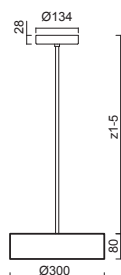

KRUGER P1 - FO, FOP

Závěs	tyčový, délka 1m (z5)*
Stínidlo	plastové: opálové (FO) / opálové prismatické (FOP) s kovovým límcem sklápovací držáky
Držení stínidla	Umístění
Pendant	steel rod, length 1m (z5)*
Shade	plastic: opal (FO) / opal prismatic (FOP) with metal collar
Shade fixing	folding two-step clamp holders
Installation	ceiling

*kódy pro ostatní délky závěsu na / codes for other lengths of pendant at:
www.osmont.cz

B - bílá / white, C - černá / black

KRUGER P1 - FO

Ø 300mm

on/off	type	colour	source	[W]	T [K]	IP	BTTO[lm]	NTTO[lm]	sensor	DALI	Corridor	EM COMB (3h)
KRU40012	IN-12ZKN62/FO1B/z5 B	○	E27	10		IP40			KRU40013			
KRU60148	LED-1L14E500ZKN62/FO1B/z5 B 3K	○	LED	13	3000	IP40	2000	1420		KRU60149		KRU60150
KRU60151^A	LED-1L14EMP700ZKN62/FO1B/z5 B 3K	○	LED	18	3000	IP40	2690	1910		KRU60152		KRU60153^A
KRU60648	LED-1L14E500ZKN62/FO1B/z5 B 4K	○	LED	13	4000	IP40	2080	1480		KRU60649		KRU60650
KRU60651^A	LED-1L14EMP700ZKN62/FO1B/z5 B 4K	○	LED	18	4000	IP40	2810	2000		KRU60652		KRU60653^A
KRU40014	IN-12ZKN62/FO1C/z5 C	●	E27	10		IP40			KRU40015			
KRU60162	LED-1L14E500ZKN62/FO1C/z5 C 3K	●	LED	13	3000	IP40	2000	1280		KRU60163		KRU60164
KRU60165^A	LED-1L14EMP700ZKN62/FO1C/z5 C 3K	●	LED	18	3000	IP40	2690	1720		KRU60166		KRU60167^A
KRU60662	LED-1L14E500ZKN62/FO1C/z5 C 4K	●	LED	13	4000	IP40	2080	1330		KRU60663		KRU60664
KRU60665^A	LED-1L14EMP700ZKN62/FO1C/z5 C 4K	●	LED	18	4000	IP40	2810	1800		KRU60666		KRU60667^A
TUNABLE WHITE 2700 - 6500K												
KRU61024	LED-1L14E700ZKN62/FO1B/z5 B DALI 27-65K	○	LED	18	2700-6500	IP40	2710	1920				
KRU61025	LED-1L14E700ZKN62/FO1B/z5 B BT 27-65K	○	LED	18	2700-6500	IP40	2710	1920				
KRU61028	LED-1L14E700ZKN62/FO1C/z5 C DALI 27-65K	●	LED	18	2700-6500	IP40	2710	1730				
KRU61029	LED-1L14E700ZKN62/FO1C/z5 C BT 27-65	●	LED	18	2700-6500	IP40	2710	1730