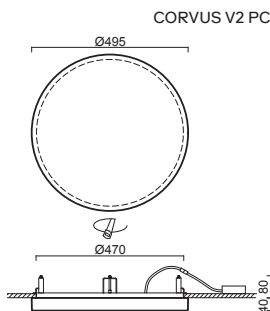

CORVUS V1, V2 - PC

Montura	kovová, polovestavná (LED driver uložen v podhledu)
Stínidlo	opálový polycarbonát
Držení stínidla	sklápovací držáky
Uchytení svítidla	otočnými držáky
Umístění	stropní / nástěnné
Fixture	metal, semi-recessed (LED driver is placed freely in the ceiling)
Shade	opal polycarbonate
Shade fixing	with folding two-step clamp holders
Fixture fixing	revolving metal holders
Installation	ceiling / wall

CORVUS V1 - PC

Ø 370 mm

on/off	type	source	[W]	T [K]	IP	BTTO[lm]	NTTO[lm]	sensor	DALI	Corridor	EM COMB (3h)	EM+sensor
COR72000	LED-1L17E700KNV73/PC42 3K	LED	25	3000	IP44	3770	2640		COR72001			
COR72500	LED-1L17E700KNV73/PC42 4K	LED	25	4000	IP44	3930	2750		COR72501			

CORVUS V2 - PC

Ø 495 mm

on/off	type	source	[W]	T [K]	IP	BTTO[lm]	NTTO[lm]	sensor	DALI	Corridor	EM COMB (3h)	EM+sensor
COR72002	LED-1L20E700KNV94/PC44 3K	LED	32	3000	IP44	5330	3730		COR72003			
COR72004	LED-1L20E1050KNV94/PC44 3K	LED	48	3000	IP44	7740	5420		COR72005			
COR72502	LED-1L20E700KNV94/PC44 4K	LED	32	4000	IP44	5560	3890		COR72503			
COR72504	LED-1L20E1050KNV94/PC44 4K	LED	48	4000	IP44	8070	5650		COR72505			

PROVEDENÍ NA ZAKÁZKU / CUSTOM SOLUTIONS

1800 K 6500 K	CRI >90 CRI >95		
atypická teplota chromatičnosti / atypical chromaticity temperature	vyšší index podání barev / higher color rendering index	modul pro ovládání pomocí bluetooth / bluetooth control module	modul pro ovládání chytrou domácností / smart home control module

LEGEND: Sensor - kód svítidla s pohybovým HF senzorem / code for luminaire with HF sensor | **DALI** - kód svítidla se strímatelným DALI předřadníkem / code for luminaire with DALI driver | **Corridor** - kód pro svítidlo s Corridor funkcí (HF + DALI) / code for luminaire with Corridor function (HF + DALI) | **EM COMB (3h)** - kód nouzového kombinovaného svítidla (3h) / code for luminaire with emergency unit combined (3h) | **EM + Sensor (3h)** - kód nouzového kombinovaného svítidla (3h) s HF senzorem / code for luminaire with emergency unit combined (3h) and HF sensor