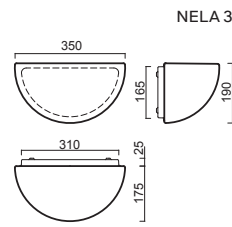

NELA 3, 4A

Montura	bílá kovová
Stínidlo	třivrstvé opálové sklo s matovaným povrchem
Držení stínidla	šroubkové (NELA 3), sklápovací držáky (NELA 4A)
Umístění	nástěnné
Fixture	white metal
Shade	three-layer opal glass with matt surface
Shade fixing	with screws (NELA 3), two-step clamp holders (NELA 4A)
Installation	wall

Náhradní stínidlo / spare shade
NELA 3 - code 20022
NELA 4A - code 20084

Dekoratívní límeček / Decorative rim - vice na / more at:
www.osmont.cz
Neplatí pro / not for NELA 4A

NELA 3

350x190 mm

on/off	type	source	[W]	T [K]	IP	BTTO[lm]	NTTO[lm]	sensor	DALI	Corridor	EM COMB (3h)	EM+sensor
NEL41431	IN-22U7/268	E27	2x7		IP43							
NEL48201	LED-1L41E700U7/268 3K	LED	13	3000	IP43	2020	1390	NEL59230				
NEL48701	LED-1L41E700U7/268 4K	LED	13	4000	IP43	2110	1460	NEL59730				

NELA 4A

300x270 mm

on/off	type	source	[W]	T [K]	IP	BTTO[lm]	NTTO[lm]	sensor	DALI	Corridor	EM COMB (3h)	EM+sensor
NEL43084	IN-12U31/322	E27	10		IP43							
NEL59231	LED-1L26E700U31/322 3K	LED	7	3000	IP43	1010	680					
NEL59731	LED-1L26E700U31/322 4K	LED	7	4000	IP43	1050	700