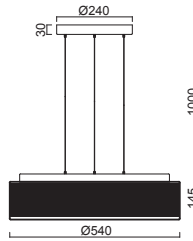

ERIS LEC4

Závěs Stínidlo	lankový, bezkabelový (SELV) třívrstvé opálové sklo s matovaným povrchem a malovaným dekorativním pruhem
Držení stínidla Umístění	sklápovací držáky stropní
Pendant Shade	wire, cableless (SELV) three-layer opal glass with matt surface and painted decorative stripe
Shade fixing Installation	folding two-step clamp holders ceiling