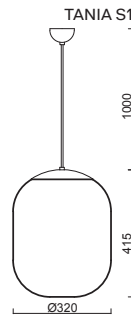

TANIA S1

Ø 320 x 415 mm

on/off	type	colour	source	[W]	T [K]	IP	BTTO[lm]	NTTO[lm]	sensor	DALI	EM COMB (3h)	EM+sensor
TAN58171	ZS11/296/L100 B	○	E27	13		IP40						
TAN58172	ZS11/296/L100 C	●	E27	13		IP40						
TAN58173	ZS11/296/L100 MS	●	E27	13		IP40						
TAN58174	ZS11/296/L100 NL	●	E27	13		IP40						
TAN58175	ZS11/296/L100 NB	●	E27	13		IP40						
TAN67350	LED-5L06E600ZS11/296/L100 B 3K	○	LED	27	3000	IP40	4440	3910		TAN67351		
TAN67352	LED-5L06E600ZS11/296/L100 C 3K	●	LED	27	3000	IP40	4440	3910		TAN67353		
TAN67354	LED-5L06E600ZS11/296/L100 MS 3K	●	LED	27	3000	IP40	4440	3910		TAN67355		
TAN67356	LED-5L06E600ZS11/296/L100 NL 3K	●	LED	27	3000	IP40	4440	3910		TAN67357		
TAN67358	LED-5L06E600ZS11/296/L100 NB 3K	●	LED	27	3000	IP40	4440	3910		TAN67359		
TAN67850	LED-5L06E600ZS11/296/L100 B 4K	○	LED	27	4000	IP40	4630	4070		TAN67851		
TAN67852	LED-5L06E600ZS11/296/L100 C 4K	●	LED	27	4000	IP40	4630	4070		TAN67853		
TAN67854	LED-5L06E600ZS11/296/L100 MS 4K	●	LED	27	4000	IP40	4630	4070		TAN67855		
TAN67856	LED-5L06E600ZS11/296/L100 NL 4K	●	LED	27	4000	IP40	4630	4070		TAN67857		
TAN67858	LED-5L06E600ZS11/296/L100 NB 4K	●	LED	27	4000	IP40	4630	4070		TAN67859		

TANIA S1 HP HIGH POWER

Ø 320 x 415 mm

on/off	type	colour	source	[W]	T [K]	IP	BTTO[lm]	NTTO[lm]	sensor	DALI	EM COMB (3h)	EM+sensor
TAN62380	LED-5L08E850ZS11/296/L100 B 3K	○	LED	52	3000	IP40	8290	7300		TAN62381		
TAN62382	LED-5L08E850ZS11/296/L100 C 3K	●	LED	52	3000	IP40	8290	7300		TAN62383		
TAN62384	LED-5L08E850ZS11/296/L100 MS 3K	●	LED	52	3000	IP40	8290	7300		TAN62385		
TAN62386	LED-5L08E850ZS11/296/L100 NL 3K	●	LED	52	3000	IP40	8290	7300		TAN62387		
TAN62388	LED-5L08E850ZS11/296/L100 NB 3K	●	LED	52	3000	IP40	8290	7300		TAN62389		
TAN62880	LED-5L08E850ZS11/296/L100 B 4K	○	LED	52	4000	IP40	8650	7610		TAN62881		
TAN62882	LED-5L08E850ZS11/296/L100 C 4K	●	LED	52	4000	IP40	8650	7610		TAN62883		
TAN62884	LED-5L08E850ZS11/296/L100 MS 4K	●	LED	52	4000	IP40	8650	7610		TAN62885		
TAN62886	LED-5L08E850ZS11/296/L100 NL 4K	●	LED	52	4000	IP40	8650	7610		TAN62887		
TAN62888	LED-5L08E850ZS11/296/L100 NB 4K	●	LED	52	4000	IP40	8650	7610		TAN62889		

PROVEDENÍ NA ZAKÁZKU / CUSTOM SOLUTIONS

1800 K 6500 K	CRI >90 CRI >95	RAL			IP64	TW				SELF TEST
atypická teplota chromatičnosti / atypical chromaticity temperature	vyšší index podání barev / higher color rendering index	jiná barva základny dle RAL / other base color according to RAL	atypická délka závěsu / custom length of pendant	jiný tvar baldachýnu (HP) / different base shape (HP)	verze s vyšším krytím IP64 / version with higher protection IP64	možnost vybavení TUNABLE WHITE / possible with TUNABLE WHITE	modul pro ovládání pomocí bluetooth / bluetooth control module	modul pro ovládání chytrou domácností / smart home control module	možnost vybavení nouzovým modulem / possible with emergency module	SELF TEST nouzový modul / SELF TEST emergency module