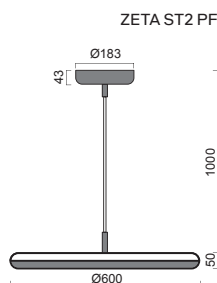

ZETA ST2 - FP PŘÍMÉ SVÍCENÍ / DIRECT LIGHTING

Ø 600 mm

on/off	type	colour	source	[W]	T [K]	IP	BTTO[mm]	NTTO[mm]	sensor	DALI	Corridor	EM COMB (3h)	EM+sensor
ZET60060	LED-3L65E1050ZST/FP92/L100 B 3K	○	LED	38	3000	IP40	6370	4590		ZET60061			
ZET60062	LED-3L65E1050ZST/FP92/L100 C 3K	●	LED	38	3000	IP40	6370	4590		ZET60063			
ZET60064	LED-3L65E1050ZST/FP92/L100 SD 3K	●	LED	38	3000	IP40	6370	4590		ZET60065			
ZET60066	LED-3L65E1050ZST/FP92/L100 GB 3K	●	LED	38	3000	IP40	6370	4590		ZET60067			
ZET60068	LED-3L65E1050ZST/FP92/L100 O 3K	●	LED	38	3000	IP40	6370	4590		ZET60069			
ZET60070	LED-3L65E1050ZST/FP92/L100 T 3K	●	LED	38	3000	IP40	6370	4590		ZET60071			
ZET60560	LED-3L65E1050ZST/FP92/L100 B 4K	○	LED	38	4000	IP40	6650	4790		ZET60561			
ZET60562	LED-3L65E1050ZST/FP92/L100 C 4K	●	LED	38	4000	IP40	6650	4790		ZET60563			
ZET60564	LED-3L65E1050ZST/FP92/L100 SD 4K	●	LED	38	4000	IP40	6650	4790		ZET60565			
ZET60566	LED-3L65E1050ZST/FP92/L100 GB 4K	●	LED	38	4000	IP40	6650	4790		ZET60567			
ZET60568	LED-3L65E1050ZST/FP92/L100 O 4K	●	LED	38	4000	IP40	6650	4790		ZET60569			
ZET60570	LED-3L65E1050ZST/FP92/L100 T 4K	●	LED	38	4000	IP40	6650	4790		ZET60571			

ZETA ST2 - PF NEPŘÍMÉ SVÍCENÍ / INDIRECT LIGHTING

Ø 600 mm

on/off	type	colour	source	[W]	T [K]	IP	BTTO[mm]	NTTO[mm]	sensor	DALI	Corridor	EM COMB (3h)	EM+sensor
ZET60084	LED-3L65E1050ZST/PF92/L100 B 3K	○	LED	38	3000	IP40	6370	4590		ZET60085			
ZET60086	LED-3L65E1050ZST/PF92/L100 C 3K	●	LED	38	3000	IP40	6370	4590		ZET60087			
ZET60088	LED-3L65E1050ZST/PF92/L100 SD 3K	●	LED	38	3000	IP40	6370	4590		ZET60089			
ZET60090	LED-3L65E1050ZST/PF92/L100 GB 3K	●	LED	38	3000	IP40	6370	4590		ZET60091			
ZET60092	LED-3L65E1050ZST/PF92/L100 O 3K	●	LED	38	3000	IP40	6370	4590		ZET60093			
ZET60094	LED-3L65E1050ZST/PF92/L100 T 3K	●	LED	38	3000	IP40	6370	4590		ZET60095			
ZET60584	LED-3L65E1050ZST/PF92/L100 B 4K	○	LED	38	4000	IP40	6650	4790		ZET60585			
ZET60586	LED-3L65E1050ZST/PF92/L100 C 4K	●	LED	38	4000	IP40	6650	4790		ZET60587			
ZET60588	LED-3L65E1050ZST/PF92/L100 SD 4K	●	LED	38	4000	IP40	6650	4790		ZET60589			
ZET60590	LED-3L65E1050ZST/PF92/L100 GB 4K	●	LED	38	4000	IP40	6650	4790		ZET60591			
ZET60592	LED-3L65E1050ZST/PF92/L100 O 4K	●	LED	38	4000	IP40	6650	4790		ZET60593			
ZET60594	LED-3L65E1050ZST/PF92/L100 T 4K	●	LED	38	4000	IP40	6650	4790		ZET60595