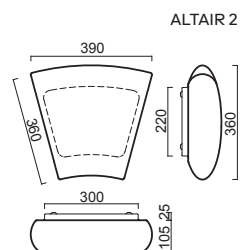

ALTAIR 1, 2

Montura bílá kovová
Stínidlo třívrstvé opálové sklo s matovaným povrchem
Držení stínidla sklápovací držáky
Umístění stropní / nástěnné

Fixture white metal
Shade three-layer opal glass with matt surface
Shade fixing two-step clamp holders
Installation ceiling / wall

ALTAIR 1

350x350 mm

on/off	type	source	[W]	T [K]	IP	BTTO[lm]	NTTO[lm]	sensor	DALI	Corridor	EM COMB (3h)	EM+sensor
ALT44051	IN-22U20/420	E27	2x10		IP41							
ALT59310	LED-1L35E700U20/420 3K	LED	19	3000	IP41	3080	2340		ALT59311		ALT59312	
ALT59810	LED-1L35E700U20/420 4K	LED	19	4000	IP41	3220	2450		ALT59811		ALT59812	

ALTAIR 2

360x390 mm

on/off	type	source	[W]	T [K]	IP	BTTO[lm]	NTTO[lm]	sensor	DALI	Corridor	EM COMB (3h)	EM+sensor
ALT44058	IN-22U21/421	E27	2x10		IP41							
ALT59313	LED-1L35E700U21/421 3K	LED	19	3000	IP41	3080	2340		ALT59314		ALT59315	
ALT59813	LED-1L35E700U21/421 4K	LED	19	4000	IP41	3220	2450		ALT59814		ALT59815	

PROVEDENÍ NA ZAKÁZKU / CUSTOM SOLUTIONS

1800 K 6500 K	CRI >90 CRI >95	RAL	SELF TEST
atypická teplota chromatičnosti / atypical chromaticity temperature	vyšší index podání barev / higher color rendering index	jiná barva základny dle RAL / other base color according to RAL	SELF TEST nouzový modul / SELF TEST emergency module

LEGEND: Sensor - kód svítidla s pohybovým HF senzorem / code for luminaire with HF sensor | **DALI** - kód svítidla se stravitelným DALI předřadníkem / code for luminaire with DALI driver | **Corridor** - kód pro svítidlo s Corridor funkcí (HF + DALI) / code for luminaire with Corridor function (HF + DALI) | **EM COMB (3h)** - kód nouzového kombinovaného svítidla (3h) / code for luminaire with emergency unit combined (3h) | **EM + Sensor (3h)** - kód nouzového kombinovaného svítidla (3h) s HF senzorem / code for luminaire with emergency unit combined (3h) and HF sensor