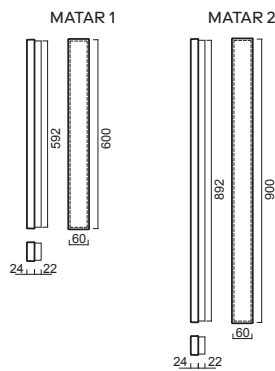

MATAR 1, 2 - PC

Montura kovová
Stínidlo opálový polykarbonát
Držení stínidla pružinové
Umístění stropní / nástěnné

Fixture metal
Shade opal polycarbonate
Shade fixing spring
Installation ceiling / wall

B - bílá / white, C - černá / black

Náhradní stínidlo / spare shade
MATAR 1 - code 20608
MATAR 2 - code 20609

MATAR 1 - PC

600x60mm

on/off	type	colour	source	[W]	T [K]	IP	BTTO[lm]	NTTO[lm]	sensor	DALI	Corridor	EM COMB (3h)	EM+sensor
MAT71030	LED-1L79E250PA06/PC71 B 3K	○	LED	9	3000	IP44	1540	1090		MAT71031			
MAT71032^A	LED-1L79EMP350PA06/PC71 B 3K	○	LED	13	3000	IP44	2100	1490		MAT71033			
MAT71034	LED-1L79E250PA06/PC71 C 3K	●	LED	9	3000	IP44	1540	1090		MAT71035			
MAT71036^A	LED-1L79EMP350PA06/PC71 C 3K	●	LED	13	3000	IP44	2100	1490		MAT71037			
MAT71530	LED-1L79E250PA06/PC71 B 4K	○	LED	9	4000	IP44	1600	1140		MAT71531			
MAT71532^A	LED-1L79EMP350PA06/PC71 B 4K	○	LED	13	4000	IP44	2190	1550		MAT71533			
MAT71534	LED-1L79E250PA06/PC71 C 4K	●	LED	9	4000	IP44	1600	1140		MAT71535			
MAT71536^A	LED-1L79EMP350PA06/PC71 C 4K	●	LED	13	4000	IP44	2190	1550		MAT71537			

^A MULTI POWER LED DRIVER - nastavitelný výkon svítidla / adjustable power of light - více na / more at www.osmont.cz

MATAR 2 - PC

900x60mm

on/off	type	colour	source	[W]	T [K]	IP	BTTO[lm]	NTTO[lm]	sensor	DALI	Corridor	EM COMB (3h)	EM+sensor
MAT71038	LED-1L78-1L79E250PA09/PC72 B 3K	○	LED	14	3000	IP44	2310	1640		MAT71039			
MAT71040^A	LED-1L78-1L79EMP350PA09/PC72 B 3K	○	LED	20	3000	IP44	3150	2240		MAT71041			
MAT71042	LED-1L78-1L79E250PA09/PC72 C 3K	●	LED	14	3000	IP44	2310	1640		MAT71043			
MAT71044^A	LED-1L78-1L79EMP350PA09/PC72 C 3K	●	LED	20	3000	IP44	3150	2240		MAT71045			
MAT71538	LED-1L78-1L79E250PA09/PC72 B 4K	○	LED	14	4000	IP44	2400	1700		MAT71539			
MAT71540^A	LED-1L78-1L79EMP350PA09/PC72 B 4K	○	LED	20	4000	IP44	3290	2340		MAT71541			
MAT71542	LED-1L78-1L79E250PA09/PC72 C 4K	●	LED	14	4000	IP44	2400	1700		MAT71543			
MAT71544^A	LED-1L78-1L79EMP350PA09/PC72 C 4K	●	LED	20	4000	IP44	3290	2340		MAT71545			

^A MULTI POWER LED DRIVER - nastavitelný výkon svítidla / adjustable power of light - více na / more at www.osmont.cz

PROVEDENÍ NA ZAKÁZKU / CUSTOM SOLUTIONS

LEGEND: Sensor - kód svítidla s pohybovým HF senzorem / code for luminaire with HF sensor | **DALI** - kód svítidla se strímatelným DALI předřadníkem / code for luminaire with DALI driver | **Corridor** - kód pro svítidlo s Corridor funkcí (HF + DALI) / code for luminaire with Corridor function (HF + DALI) | **EM COMB (3h)** - kód nouzového kombinovaného svítidla (3h) / code for luminaire with emergency unit combined (3h) | **EM + Sensor (3h)** - kód nouzového kombinovaného svítidla (3h) s HF senzorem / code for luminaire with emergency unit combined (3h) and HF sensor