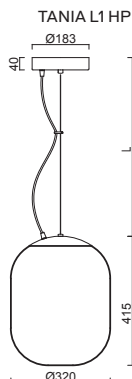

TANIA L1

Ø 320 x 415 mm

on/off	type	colour	source	[W]	T [K]	IP	BTTO[lm]	NTTO[lm]	sensor	DALI	EM COMB (3h)	EM+sensor
TAN58150	ZL11/296/L100 B	○	E27	13		IP40						
TAN58152	ZL11/296/L100 C	●	E27	13		IP40						
TAN58154	ZL11/296/L100 MS	●	E27	13		IP40						
TAN58156	ZL11/296/L100 NL	●	E27	13		IP40						
TAN58158	ZL11/296/L100 NB	●	E27	13		IP40						
TAN67300	LED-5L06E600ZL11/296/L100 B 3K	○	LED	27	3000	IP40	4440	3910		TAN67302		
TAN67304	LED-5L06E600ZL11/296/L100 C 3K	●	LED	27	3000	IP40	4440	3910		TAN67306		
TAN67308	LED-5L06E600ZL11/296/L100 MS 3K	●	LED	27	3000	IP40	4440	3910		TAN67310		
TAN67312	LED-5L06E600ZL11/296/L100 NL 3K	●	LED	27	3000	IP40	4440	3910		TAN67314		
TAN67316	LED-5L06E600ZL11/296/L100 NB 3K	●	LED	27	3000	IP40	4440	3910		TAN67318		
TAN67800	LED-5L06E600ZL11/296/L100 B 4K	○	LED	27	4000	IP40	4630	4070		TAN67802		
TAN67804	LED-5L06E600ZL11/296/L100 C 4K	●	LED	27	4000	IP40	4630	4070		TAN67806		
TAN67808	LED-5L06E600ZL11/296/L100 MS 4K	●	LED	27	4000	IP40	4630	4070		TAN67810		
TAN67812	LED-5L06E600ZL11/296/L100 NL 4K	●	LED	27	4000	IP40	4630	4070		TAN67814		
TAN67816	LED-5L06E600ZL11/296/L100 NB 4K	●	LED	27	4000	IP40	4630	4070		TAN67818		

TANIA L1 HP HIGH POWER

Ø 320 x 415 mm

on/off	type	colour	source	[W]	T [K]	IP	BTTO[lm]	NTTO[lm]	sensor	DALI	EM COMB (3h)	EM+sensor
TAN62340	LED-5L08E850ZL11/296/L100 B 3K	○	LED	52	3000	IP40	8290	7300		TAN62342		
TAN62344	LED-5L08E850ZL11/296/L100 C 3K	●	LED	52	3000	IP40	8290	7300		TAN62346		
TAN62348	LED-5L08E850ZL11/296/L100 MS 3K	●	LED	52	3000	IP40	8290	7300		TAN62350		
TAN62352	LED-5L08E850ZL11/296/L100 NL 3K	●	LED	52	3000	IP40	8290	7300		TAN62354		
TAN62356	LED-5L08E850ZL11/296/L100 NB 3K	●	LED	52	3000	IP40	8290	7300		TAN62358		
TAN62840	LED-5L08E850ZL11/296/L100 B 4K	○	LED	52	4000	IP40	8650	7610		TAN62842		
TAN62844	LED-5L08E850ZL11/296/L100 C 4K	●	LED	52	4000	IP40	8650	7610		TAN62846		
TAN62848	LED-5L08E850ZL11/296/L100 MS 4K	●	LED	52	4000	IP40	8650	7610		TAN62850		
TAN62852	LED-5L08E850ZL11/296/L100 NL 4K	●	LED	52	4000	IP40	8650	7610		TAN62854		
TAN62856	LED-5L08E850ZL11/296/L100 NB 4K	●	LED	52	4000	IP40	8650	7610		TAN62858		

PROVEDENÍ NA ZAKÁZKU / CUSTOM SOLUTIONS

1800 K 6500 K	CRI >90 CRI >95	RAL				TW				SELF TEST
atypická teplota chromatičnosti / atypical chromaticity temperature	vyšší index podání barev / higher color rendering index	jíná barva základny dle RAL / other base color according to RAL	atypická délka závěsu / custom length of pendant	jíný tvar baldachynu (HP) / different base shape (HP)	adaptér pro track systém / adapter for track system (NORDIC)	možnost vybavení TUNABLE WHITE / possible with TUNABLE WHITE	modul pro ovládání pomocí bluetooth / bluetooth control module	modul pro ovládání chytrou domácností / smart home control module	možnost vybavení nouzovým modulem / possible with emergency module	SELF TEST nouzový modul / SELF TEST emergency module