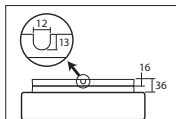

Podstavec pro boční přívod /
base for side supply
code 33503

ERIS C4

Ø 540mm