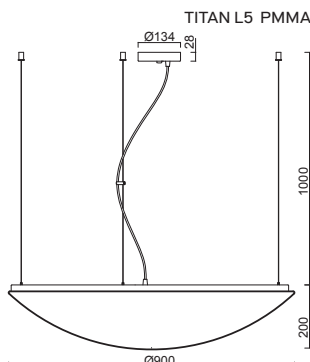

TITAN L4, L5 - PMMA

Závěs lankový
Stínidlo opálový polymethylmetakrylát - PMMA
Držení stínidla sklápovací držáky
Umístění stropní

Pendant wire
Shade opal polymethylmethacrylate - PMMA
Shade fixing folding two-step clamp holders
Installation ceiling

B - bílá / white

Náhradní stínidlo / spare shade
TITAN L4 - code 20515
TITAN L5 - code 20516

TITAN L4 - PMMA

Ø 650mm

on/off	type	colour	source	[W]	T [K]	IP	BTTO[lm]	NTTO[lm]	sensor	DALI	Corridor	EM COMB (3h)
TIT52035	IN-42ZLN10/PM10/L100	○	E27	4x13		IP40						
TIT66345[▲]	LED-6L51EMP700ZLN10/PM10/L100 3K	○	LED	65	3000	IP40	10520	6940		TIT66346		
TIT73026[▲]	LED-6L51EMP1050ZLN10/PM10/L100 3K	○	LED	100	3000	IP40	15160	10010		TIT73027		
TIT66845[▲]	LED-6L51EMP700ZLN10/PM10/L100 4K	○	LED	65	4000	IP40	10980	7250		TIT66846		
TIT73526[▲]	LED-6L51EMP1050ZLN10/PM10/L100 4K	○	LED	100	4000	IP40	15810	10430		TIT73527		

[▲] MULTI POWER LED DRIVER - nastavitelný výkon svítidla / adjustable power of light - více na / more at www.osmont.cz

TITAN L5 - PMMA

Ø 900mm

on/off	type	colour	source	[W]	T [K]	IP	BTTO[lm]	NTTO[lm]	sensor	DALI	Corridor	EM COMB (3h)
TIT52040	IN-62ZLN11/PM11/L100	○	E27	6x13		IP40						
TIT66351[▲]	LED-9L52EMP700ZLN11/PM11/L100 3K	○	LED	98	3000	IP40	15780	11050		TIT66352		
TIT66354[▲]	LED-9L52EMP1050ZLN11/PM11/L100 3K	○	LED	150	3000	IP40	22730	15910		TIT66355		
TIT66851[▲]	LED-9L52EMP700ZLN11/PM11/L100 4K	○	LED	98	4000	IP40	16460	11520		TIT66852		
TIT66854[▲]	LED-9L52EMP1050ZLN11/PM11/L100 4K	○	LED	150	4000	IP40	23720	16600		TIT66855		

[▲] MULTI POWER LED DRIVER - nastavitelný výkon svítidla / adjustable power of light - více na / more at www.osmont.cz

PROVEDENÍ NA ZAKÁZKU / CUSTOM SOLUTIONS

vyšší index podání barev / higher color rendering index

atypická délka závěsu / custom length of pendant

možnost vybavení HF senzorem / possible with a HF sensor

LEGEND: Sensor - kód svítidla s pohybovým HF senzorem / code for luminaire with HF sensor | DALI - kód svítidla se stmívatelným DALI předřadníkem / code for luminaire with DALI driver | Corridor - kód pro svítidlo s Corridor funkcí (HF + DALI) / code for luminaire with Corridor function (HF + DALI) | EM COMB (3h) - kód nouzového kombinovaného svítidla (3h) / code for luminaire with emergency unit combined (3h) | EM + Sensor (3h) - kód nouzového kombinovaného svítidla (3h) s HF senzorem / code for luminaire with emergency unit combined (3h) and HF sensor