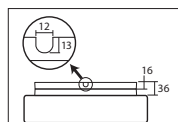

Podstavec pro boční přívod / base for side supply
code 33504
Neplatí pro IP65 / not for IP65

ELSA 2

Ø 300 mm