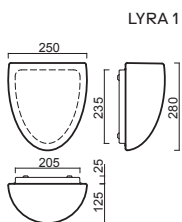

LYRA 1, 2

Montura bílá kovová
Stínidlo třívrstvé opálové sklo s matovaným povrchem
Držení stínidla sklápovací držáky
Umístění nástěnné

Fixture white metal
Shade three-layer opal glass with matt surface
Shade fixing two-step clamp holders
Installation wall

Náhradní stínidlo / spare shade
LYRA 1 - code 20046
LYRA 2 - code 20047

LYRA 1

250x280 mm

on/off	type	source	[W]	T [K]	IP	BTTO[lm]	NTTO[lm]	sensor	DALI	Corridor	EM COMB (3h)	EM+sensor
LYR42500	IN-12U4/245	E27	13		IP43			LYR46122				
LYR59233	LED-2L26E700U4/245 3K	LED	13	3000	IP43	2020	1330					
LYR59733	LED-2L26E700U4/245 4K	LED	13	4000	IP43	2110	1390					

LYRA 2

350x390 mm

on/off	type	source	[W]	T [K]	IP	BTTO[lm]	NTTO[lm]	sensor	DALI	Corridor	EM COMB (3h)	EM+sensor
LYR42510	IN-22U6/265	E27	2x13		IP43			LYR46123				
LYR59234	LED-2L11-1L12E700U6/265 3K	LED	23	3000	IP43	3370	2430					
LYR59734	LED-2L11-1L12E700U6/265 4K	LED	23	4000	IP43	3510	2530