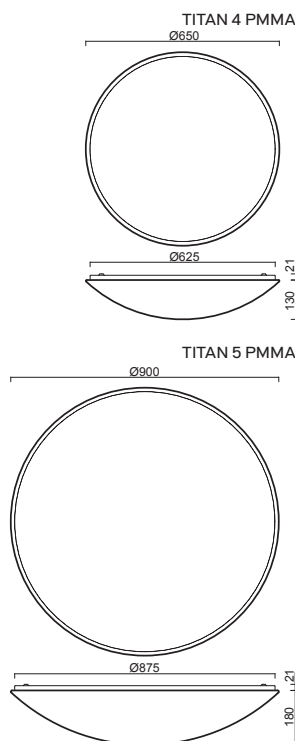

TITAN 4, 5 - PMMA

Montura bílá kovová
Stínidlo opálový polymethylmetakrylát - PMMA
Držení stínidla sklápovací držáky
Umístění stropní / nástěnné

Fixture white metal
Shade opal polymethylmethacrylate - PMMA
Shade fixing folding two-step clamp holders
Installation ceiling / wall

TITAN 4 - PMMA

Ø 650mm

on/off	type	source	[W]	T [K]	IP	BTTO[lm]	NTTO[lm]	sensor	DALI	Corridor	EM COMB (3h)	EM+sensor
TIT56056	IN-42KN10/PM10	E27	4x10		IP54							
TIT56260[^]	LED-6L51EMP700KN10/PM10 3K	LED	65	3000	IP54	10520	6940		TIT56261			
TIT73000[^]	LED-6L51EMP1050KN10/PM10 3K	LED	100	3000	IP54	15160	10010		TIT73001			
TIT56760[^]	LED-6L51EMP700KN10/PM10 4K	LED	65	4000	IP54	10980	7250		TIT56761			
TIT73500[^]	LED-6L51EMP1050KN10/PM10 4K	LED	100	4000	IP54	15810	10430		TIT73501			

[^] MULTI POWER LED DRIVER - nastavitelný výkon svítidla / adjustable power of light - více na / more at www.osmont.cz

TITAN 5 - PMMA

Ø 900mm

on/off	type	source	[W]	T [K]	IP	BTTO[lm]	NTTO[lm]	sensor	DALI	Corridor	EM COMB (3h)	EM+sensor
TIT56061	IN-62KN11/PM11	E27	6x10		IP54							
TIT56266[^]	LED-9L52EMP700KN11/PM11 3K	LED	98	3000	IP54	15780	11050		TIT56267			
TIT48224[^]	LED-9L52EMP1050KN11/PM11 3K	LED	150	3000	IP54	22730	15910		TIT48227			
TIT56766[^]	LED-9L52EMP700KN11/PM11 4K	LED	98	4000	IP54	16460	11520		TIT56767			
TIT48724[^]	LED-9L52EMP1050KN11/PM11 4K	LED	150	4000	IP54	23720	16600		TIT48727			

[^] MULTI POWER LED DRIVER - nastavitelný výkon svítidla / adjustable power of light - více na / more at www.osmont.cz

PROVEDENÍ NA ZAKÁZKU / CUSTOM SOLUTIONS

1800 K 6500 K	CRI >90 CRI >95	RAL						CORRIDOR
atypická teplota chromatičnosti / atypical chromaticity temperature	vyšší index podání barev / higher color rendering index	jiná barva základny dle RAL / other base color according to RAL	modul pro ovládání pomocí bluetooth / bluetooth control module	modul pro ovládání chytrou domácností / smart home control module	možnost vybavení HF senzorem / possible with a HF sensor	možnost vybavení nouzovým modulem / possible with emergency module	možnost vybavení DALI HF CORRIDOR / possible with DALI HF CORRIDOR	

LEGEND: Sensor - kód svítidla s pohybovým HF senzorem / code for luminaire with HF sensor | **DALI** - kód svítidla se stmívatelným DALI předřadníkem / code for luminaire with DALI driver | **Corridor** - kód pro svítidlo s Corridor funkcí (HF + DALI) / code for luminaire with Corridor function (HF + DALI) | **EM COMB (3h)** - kód nouzového kombinovaného svítidla (3h) / code for luminaire with emergency unit combined (3h) | **EM + Sensor (3h)** - kód nouzového kombinovaného svítidla (3h) s HF senzorem / code for luminaire with emergency unit combined (3h) and HF sensor