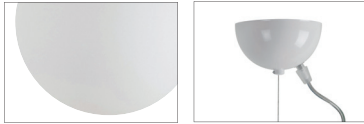

Náhradní stínidlo / spare shade
Baldachyn L / Baldachin L
ISIS L1 - code 20622
ISIS L2 - code 20599