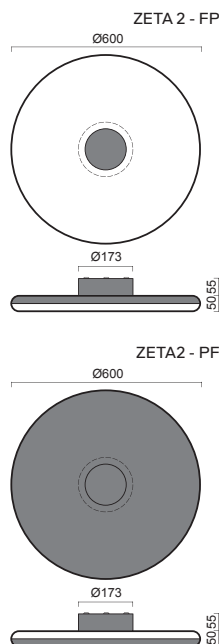

NEW ZETA 2 - FP, PF

Montura
Stínidlo
Umístění

kovová, možnost přímého (FP) a nepřímého (PF) svícení
matovaný opálový polymethylmetakrylát - PMMA
stropní / nástěnné

Fixture
Shade
Installation

metal, possibility of direct (FP) or indirect (PF) lighting
matt opal polymethylmethacrylate - PMMA
ceiling / wall

B - bílá / white, C - černá / black, SD - šedá / grey, GB - písková / gold beach, O - olivová / oliva, T - terakota / terracotta

ZETA 2 - FP PŘÍMÉ SVÍCENÍ / DIRECT LIGHTING

Ø 600mm

on/off	type	colour	source	[W]	T [K]	IP	BTTO[mm]	NTTO[mm]	sensor	DALI	Corridor	EM COMB (3h)	EM+sensor
ZET60012	LED-3L65E1050K2H/FP92 B 3K	○	LED	38	3000	IP40	6370	4590		ZET60013			
ZET60014	LED-3L65E1050K2H/FP92 C 3K	●	LED	38	3000	IP40	6370	4590		ZET60015			
ZET60016	LED-3L65E1050K2H/FP92 SD 3K	●	LED	38	3000	IP40	6370	4590		ZET60017			
ZET60018	LED-3L65E1050K2H/FP92 GB 3K	●	LED	38	3000	IP40	6370	4590		ZET60019			
ZET60020	LED-3L65E1050K2H/FP92 O 3K	●	LED	38	3000	IP40	6370	4590		ZET60021			
ZET60022	LED-3L65E1050K2H/FP92T 3K	●	LED	38	3000	IP40	6370	4590		ZET60023			
ZET60512	LED-3L65E1050K2H/FP92 B 4K	○	LED	38	4000	IP40	6650	4790		ZET60513			
ZET60514	LED-3L65E1050K2H/FP92 C 4K	●	LED	38	4000	IP40	6650	4790		ZET60515			
ZET60516	LED-3L65E1050K2H/FP92 SD 4K	●	LED	38	4000	IP40	6650	4790		ZET60517			
ZET60518	LED-3L65E1050K2H/FP92 GB 4K	●	LED	38	4000	IP40	6650	4790		ZET60519			
ZET60520	LED-3L65E1050K2H/FP92 O 4K	●	LED	38	4000	IP40	6650	4790		ZET60521			
ZET60522	LED-3L65E1050K2H/FP92T 4K	●	LED	38	4000	IP40	6650	4790		ZET60523			

ZETA 2 - PF NEPŘÍMÉ SVÍCENÍ / INDIRECT LIGHTING

Ø 600mm

on/off	type	colour	source	[W]	T [K]	IP	BTTO[mm]	NTTO[mm]	sensor	DALI	Corridor	EM COMB (3h)	EM+sensor
ZET60036	LED-3L65E1050K2H/PF92 B 3K	○	LED	38	3000	IP40	6370	4450		ZET60037			
ZET60038	LED-3L65E1050K2H/PF92 C 3K	●	LED	38	3000	IP40	6370	4450		ZET60039			
ZET60040	LED-3L65E1050K2H/PF92 SD 3K	●	LED	38	3000	IP40	6370	4450		ZET60041			
ZET60042	LED-3L65E1050K2H/PF92 GB 3K	●	LED	38	3000	IP40	6370	4450		ZET60043			
ZET60044	LED-3L65E1050K2H/PF92 O 3K	●	LED	38	3000	IP40	6370	4450		ZET60045			
ZET60046	LED-3L65E1050K2H/PF92T 3K	●	LED	38	3000	IP40	6370	4450		ZET60047			
ZET60536	LED-3L65E1050K2H/PF92 B 4K	○	LED	38	4000	IP40	6650	4650		ZET60537			
ZET60538	LED-3L65E1050K2H/PF92 C 4K	●	LED	38	4000	IP40	6650	4650		ZET60539			
ZET60540	LED-3L65E1050K2H/PF92 SD 4K	●	LED	38	4000	IP40	6650	4650		ZET60541			
ZET60542	LED-3L65E1050K2H/PF92 GB 4K	●	LED	38	4000	IP40	6650	4650		ZET60543			
ZET60544	LED-3L65E1050K2H/PF92 O 4K	●	LED	38	4000	IP40	6650	4650		ZET60545			
ZET60546	LED-3L65E1050K2H/PF92T 4K	●	LED	38	4000	IP40	6650	4650		ZET60547