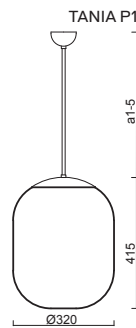

TANIA P1

Ø320x415mm

on/off	type	colour	source	[W]	T [K]	IP	BTTO[lm]	NTTO[lm]	sensor	DALI	EM COMB (3h)	EM+sensor
TAN58104	Z11/296/a5 B	○	E27	13		IP40						
TAN58109	Z11/296/a5 C	●	E27	13		IP40						
TAN58114	Z11/296/a5 MS	●	E27	13		IP40						
TAN58119	Z11/296/a5 NL	●	E27	13		IP40						
TAN58124	Z11/296/a5 NB	●	E27	13		IP40						
TAN66394	LED-5L06E600Z11/296/a5 B 3K	○	LED	27	3000	IP40	4440	3910		TAN66399		
TAN66404	LED-5L06E600Z11/296/a5 C 3K	●	LED	27	3000	IP40	4440	3910		TAN66409		
TAN66414	LED-5L06E600Z11/296/a5 MS 3K	●	LED	27	3000	IP40	4440	3910		TAN66419		
TAN66424	LED-5L06E600Z11/296/a5 NL 3K	●	LED	27	3000	IP40	4440	3910		TAN66429		
TAN66434	LED-5L06E600Z11/296/a5 NB 3K	●	LED	27	3000	IP40	4440	3910		TAN66439		
TAN66894	LED-5L06E600Z11/296/a5 B 4K	○	LED	27	4000	IP40	4630	4070		TAN66899		
TAN66904	LED-5L06E600Z11/296/a5 C 4K	●	LED	27	4000	IP40	4630	4070		TAN66909		
TAN66914	LED-5L06E600Z11/296/a5 MS 4K	●	LED	27	4000	IP40	4630	4070		TAN66919		
TAN66924	LED-5L06E600Z11/296/a5 NL 4K	●	LED	27	4000	IP40	4630	4070		TAN66929		
TAN66934	LED-5L06E600Z11/296/a5 NB 4K	●	LED	27	4000	IP40	4630	4070		TAN66939		

TANIA P1 HP HIGH POWER

Ø320x415mm

on/off	type	colour	source	[W]	T [K]	IP	BTTO[lm]	NTTO[lm]	sensor	DALI	EM COMB (3h)	EM+sensor
TAN62244	LED-5L08E850Z11/296/a5 B 3K	○	LED	52	3000	IP40	8290	7300		TAN62249		
TAN62254	LED-5L08E850Z11/296/a5 C 3K	●	LED	52	3000	IP40	8290	7300		TAN62259		
TAN62264	LED-5L08E850Z11/296/a5 MS 3K	●	LED	52	3000	IP40	8290	7300		TAN62269		
TAN62274	LED-5L08E850Z11/296/a5 NL 3K	●	LED	52	3000	IP40	8290	7300		TAN62279		
TAN62284	LED-5L08E850Z11/296/a5 NB 3K	●	LED	52	3000	IP40	8290	7300		TAN62289		
TAN62744	LED-5L08E850Z11/296/a5 B 4K	○	LED	52	4000	IP40	8650	7610		TAN62749		
TAN62754	LED-5L08E850Z11/296/a5 C 4K	●	LED	52	4000	IP40	8650	7610		TAN62759		
TAN62764	LED-5L08E850Z11/296/a5 MS 4K	●	LED	52	4000	IP40	8650	7610		TAN62769		
TAN62774	LED-5L08E850Z11/296/a5 NL 4K	●	LED	52	4000	IP40	8650	7610		TAN62779		
TAN62784	LED-5L08E850Z11/296/a5 NB 4K	●	LED	52	4000	IP40	8650	7610		TAN62789		

PROVEDENÍ NA ZAKÁZKU / CUSTOM SOLUTIONS

1800 K 6500 K	CRI >90 CRI >95	RAL	↓ ↓ ↓	TW	BT	Wi-Fi	🚶	SELF TEST
atypická teplota chromatičnosti / atypical chromaticity temperature	vyšší index podání barev / higher color rendering index	jiná barva základny dle RAL / other base color according to RAL	atypická délka závěsu / custom length of pendant	možnost vybavení TUNABLE WHITE / possible with TUNABLE WHITE	modul pro ovládání pomocí bluetooth / bluetooth control module	modul pro ovládání chytrou domácností / smart home control module	možnost vybavení nouzovým modulem / possible with emergency module	SELF TEST nouzový modul / SELF TEST emergency module