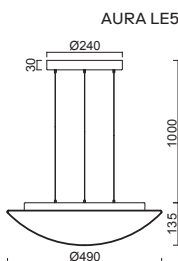

AURA LE5

Ø 490mm

on/off	type	colour	source	[W]	T [K]	IP	BTTO[lm]	NTTO[lm]	sensor	DALI	EM COMB (3h)	EM+sensor
AUR73057	LED-1L16E500ZLE86/082/L100 B 3K	○	LED	24	3000	IP40	3750	2480		AUR73058		
AUR73059	LED-1L16E700ZLE86/082/L100 B 3K	○	LED	34	3000	IP40	5050	3330		AUR73060		
AUR67433	LED-1L16E500ZLE86/082/L100 S 3K	●	LED	24	3000	IP40	3750	2480		AUR67434		
AUR67435	LED-1L16E700ZLE86/082/L100 S 3K	●	LED	34	3000	IP40	5050	3330		AUR67436		
AUR67437	LED-1L16E500ZLE86/082/L100 C 3K	●	LED	24	3000	IP40	3750	2480		AUR67438		
AUR67439	LED-1L16E700ZLE86/082/L100 C 3K	●	LED	34	3000	IP40	5050	3330		AUR67440		
AUR73557	LED-1L16E500ZLE86/082/L100 B 4K	○	LED	24	4000	IP40	3910	2580		AUR73558		
AUR73559	LED-1L16E700ZLE86/082/L100 B 4K	○	LED	34	4000	IP40	5270	3480		AUR73560		
AUR67933	LED-1L16E500ZLE86/082/L100 S 4K	●	LED	24	4000	IP40	3910	2580		AUR67934		
AUR67935	LED-1L16E700ZLE86/082/L100 S 4K	●	LED	34	4000	IP40	5270	3480		AUR67936		
AUR67937	LED-1L16E500ZLE86/082/L100 C 4K	●	LED	24	4000	IP40	3910	2580		AUR67938		
AUR67939	LED-1L16E700ZLE86/082/L100 C 4K	●	LED	34	4000	IP40	5270	3480		AUR67940		
PŘEPÍNATELNÉ / SWITCHABLE 3000K/4000K												
AUR71701	LED-1L16E500ZLE86/082/L100 B 3/4K	○	LED	24	3000/4000	IP40	3750/3910	2480/2580		AUR71702		
AUR71703	LED-1L16E700ZLE86/082/L100 B 3/4K	○	LED	34	3000/4000	IP40	5050/5270	3330/3480		AUR71704		
AUR71383	LED-1L16E500ZLE86/082/L100 S 3/4K	●	LED	24	3000/4000	IP40	3750/3910	2480/2580		AUR71384		
AUR71385	LED-1L16E700ZLE86/082/L100 S 3/4K	●	LED	34	3000/4000	IP40	5050/5270	3330/3480		AUR71386		
AUR71387	LED-1L16E500ZLE86/082/L100 C 3/4K	●	LED	24	3000/4000	IP40	3750/3910	2480/2580		AUR71388		
AUR71389	LED-1L16E700ZLE86/082/L100 C 3/4K	●	LED	34	3000/4000	IP40	5050/5270	3330/3480		AUR71390		

AURA LE9

Ø 590mm

on/off	type	colour	source	[W]	T [K]	IP	BTTO[lm]	NTTO[lm]	sensor	DALI	EM COMB (3h)	EM+sensor
AUR73061	LED-1L23E700ZLE98/084/L100 B 3K	○	LED	35	3000	IP40	5610	3650		AUR73062		
AUR73063	LED-1L23E950ZLE98/084/L100 B 3K	○	LED	48	3000	IP40	7430	4830		AUR73064		
AUR67441	LED-1L23E700ZLE98/084/L100 S 3K	●	LED	35	3000	IP40	5610	3650		AUR67442		
AUR67443	LED-1L23E950ZLE98/084/L100 S 3K	●	LED	48	3000	IP40	7430	4830		AUR67444		
AUR67445	LED-1L23E700ZLE98/084/L100 C 3K	●	LED	35	3000	IP40	5610	3650		AUR67446		
AUR67447	LED-1L23E950ZLE98/084/L100 C 3K	●	LED	48	3000	IP40	7430	4830		AUR67448		
AUR73561	LED-1L23E700ZLE98/084/L100 B 4K	○	LED	35	4000	IP40	5850	3800		AUR73562		
AUR73563	LED-1L23E950ZLE98/084/L100 B 4K	○	LED	48	4000	IP40	7750	5040		AUR73564		
AUR67941	LED-1L23E700ZLE98/084/L100 S 4K	●	LED	35	4000	IP40	5850	3800		AUR67942		
AUR67943	LED-1L23E950ZLE98/084/L100 S 4K	●	LED	48	4000	IP40	7750	5040		AUR67944		
AUR67945	LED-1L23E700ZLE98/084/L100 C 4K	●	LED	35	4000	IP40	5850	3800		AUR67946		
AUR67947	LED-1L23E950ZLE98/084/L100 C 4K	●	LED	48	4000	IP40	7750	5040		AUR67948		

PROVEDENÍ NA ZAKÁZKU / CUSTOM SOLUTIONS