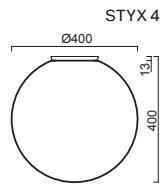

STYX 3, 4

Montura plastová
Stínidlo třívrstvé opálové sklo s matovaným povrchem
Držení stínidla bajonetové
Umístění stropní / nástěnné (STYX 3), stropní (STYX 4)

Fixture plastic
Shade three-layer opal glass with matt surface
Shade fixing bayonet
Installation ceiling / wall (STYX 3), ceiling (STYX 4)

B - bílá / white, **C** - černá / black, **S** - stříbrná / silver, **CR** - chrom / chrome
MS - mosaz / brass

Náhradní stínidlo / spare shade
STYX 3 - code 20094
STYX 4 - code 20095

STYX 3

Ø 300 mm

on/off	type	colour	source	[W]	T [K]	IP	BTTO[lm]	NTTO[lm]	sensor	DALI	Corridor	EM COMB (3h)	EM+sensor
STY43973	IN-12BD1/194 B	○	E27	10		IP65			STY45014				
STY58027	IN-12BD1/194 C	●	E27	10		IP65			STY45015				
STY45000	IN-12BD1/194 S	●	E27	10		IP65			STY45016				
STY45001	IN-12BD1/194 CR	●	E27	10		IP65			STY45017				
STY45002	IN-12BD1/194 MS	●	E27	10		IP65			STY45018				
STY61230	LED-5L06E450BD1/194 B 3K	○	LED	20	3000	IP65	3360	2960		STY61231			
STY61232	LED-5L06E450BD1/194 C 3K	●	LED	20	3000	IP65	3360	2960		STY61233			
STY61234	LED-5L06E450BD1/194 S 3K	●	LED	20	3000	IP65	3360	2960		STY61235			
STY61236	LED-5L06E450BD1/194 CR 3K	●	LED	20	3000	IP65	3360	2960		STY61237			
STY61238	LED-5L06E450BD1/194 MS 3K	●	LED	20	3000	IP65	3360	2960		STY61239			
STY61730	LED-5L06E450BD1/194 B 4K	○	LED	20	4000	IP65	3510	3090		STY61731			
STY61732	LED-5L06E450BD1/194 C 4K	●	LED	20	4000	IP65	3510	3090		STY61733			
STY61734	LED-5L06E450BD1/194 S 4K	●	LED	20	4000	IP65	3510	3090		STY61735			
STY61736	LED-5L06E450BD1/194 CR 4K	●	LED	20	4000	IP65	3510	3090		STY61737			
STY61738	LED-5L06E450BD1/194 MS 4K	●	LED	20	4000	IP65	3510	3090		STY61739			

STYX 4

Ø 400 mm