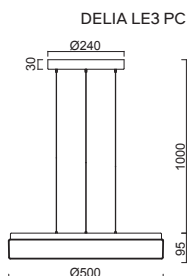

DELIA LE2, LE3 - PC

Závěs lankový, bezkabelový (SELV)
Stínidlo opálový polykarbonát
Držení stínidla sklápovací držáky
Umístění stropní

Pendant wire, cableless (SELV)
Shade opal polycarbonate
Shade fixing folding two-step clamp holders
Installation ceiling