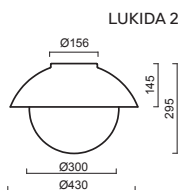

LUKIDA 3

LUKIDA 2