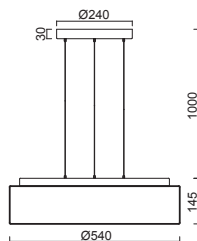

ERIS LE4

Závěs 3 ocelová lanka, která slouží i jako přívod elektrické energie
Stínidlo třívrstvé opálové sklo s matovaným povrchem
Držení stínidla sklápovací držáky
Umístění stropní

Pendant 3 steel wires which also serve as a power supply
Shade three-layer opal glass with matt surface
Shade fixing with folding two-step clamp holders
Installation ceiling