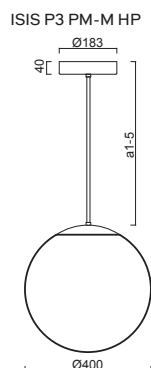

ISIS P3 - PM-M MATT

Ø 400mm

on/off	type	colour	source	[W]	T [K]	IP	BTTO[lm]	NTTO[lm]	sensor	DALI	Corridor	EM COMB (3h)	EM+sensor
ISI63729	Z11/PM3M/a5 B	○	E27	13		IP40			ISI63619				
ISI63734	Z11/PM3M/a5 C	●	E27	13		IP40			ISI63624				
ISI63739	Z11/PM3M/a5 MS	●	E27	13		IP40			ISI63629				
ISI63744	Z11/PM3M/a5 NL	●	E27	13		IP40			ISI63634				
ISI63749	Z11/PM3M/a5 NB	●	E27	13		IP40			ISI63639				
ISI64409	LED-5L06E600Z11/PM3M/a5 B 3K	○	LED	27	3000	IP40	4440	3910		ISI64414		ISI64419	
ISI64424	LED-5L06E600Z11/PM3M/a5 C 3K	●	LED	27	3000	IP40	4440	3910		ISI64429		ISI64434	
ISI64439	LED-5L06E600Z11/PM3M/a5 MS 3K	●	LED	27	3000	IP40	4440	3910		ISI64444		ISI64449	
ISI64454	LED-5L06E600Z11/PM3M/a5 NL 3K	●	LED	27	3000	IP40	4440	3910		ISI64459		ISI64464	
ISI64469	LED-5L06E600Z11/PM3M/a5 NB 3K	●	LED	27	3000	IP40	4440	3910		ISI64474		ISI64479	
ISI64909	LED-5L06E600Z11/PM3M/a5 B 4K	○	LED	27	4000	IP40	4630	4070		ISI64914		ISI64919	
ISI64924	LED-5L06E600Z11/PM3M/a5 C 4K	●	LED	27	4000	IP40	4630	4070		ISI64929		ISI64934	
ISI64939	LED-5L06E600Z11/PM3M/a5 MS 4K	●	LED	27	4000	IP40	4630	4070		ISI64944		ISI64949	
ISI64954	LED-5L06E600Z11/PM3M/a5 NL 4K	●	LED	27	4000	IP40	4630	4070		ISI64959		ISI64964	
ISI64969	LED-5L06E600Z11/PM3M/a5 NB 4K	●	LED	27	4000	IP40	4630	4070		ISI64974		ISI64979	

ISIS P3 - PM-M HP MATT HIGH POWER

Ø 400mm

on/off	type	colour	source	[W]	T [K]	IP	BTTO[lm]	NTTO[lm]	sensor	DALI	Corridor	EM COMB (3h)	EM+sensor
ISI70079	LED-5L08E850Z11/PM3M/a5 B 3K	○	LED	52	3000	IP40	8290	7300		ISI70084		ISI72169®	
ISI70089	LED-5L08E850Z11/PM3M/a5 C 3K	●	LED	52	3000	IP40	8290	7300		ISI70094		ISI72174®	
ISI70099	LED-5L08E850Z11/PM3M/a5 MS 3K	●	LED	52	3000	IP40	8290	7300		ISI70104		ISI72179®	
ISI70109	LED-5L08E850Z11/PM3M/a5 NL 3K	●	LED	52	3000	IP40	8290	7300		ISI70114		ISI72184®	
ISI70119	LED-5L08E850Z11/PM3M/a5 NB 3K	●	LED	52	3000	IP40	8290	7300		ISI70124		ISI72189®	
ISI70579	LED-5L08E850Z11/PM3M/a5 B 4K	○	LED	52	4000	IP40	8650	7610		ISI70584		ISI72669®	
ISI70589	LED-5L08E850Z11/PM3M/a5 C 4K	●	LED	52	4000	IP40	8650	7610		ISI70594		ISI72674®	
ISI70599	LED-5L08E850Z11/PM3M/a5 MS 4K	●	LED	52	4000	IP40	8650	7610		ISI70604		ISI72679®	
ISI70609	LED-5L08E850Z11/PM3M/a5 NL 4K	●	LED	52	4000	IP40	8650	7610		ISI70614		ISI72684®	
ISI70619	LED-5L08E850Z11/PM3M/a5 NB 4K	●	LED	52	4000	IP40	8650	7610		ISI70624		ISI72689®	

® Baldachyn ø 240mm / Baldachin ø 240mm