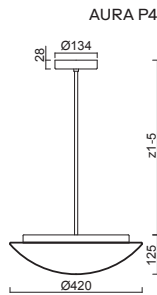

AURA P3

Ø 350 mm

on/off	type	colour	source	[W]	T [K]	IP	BTTO[lm]	NTTO[lm]	sensor	DALI	EM COMB (3h)	EM+sensor
AUR54005	IN-22ZK63/062/z5	○	E27	2x10		IP40						
AUR60464	LED-1L14E500ZK63/062/z5 3K	○	LED	13	3000	IP40	2000	1360				
AUR60469^A	LED-1L14EMP700ZK63/062/z5 3K	○	LED	18	3000	IP40	2690	1830				
AUR60964	LED-1L14E500ZK63/062/z5 4K	○	LED	13	4000	IP40	2080	1410				
AUR60969^A	LED-1L14EMP700ZK63/062/z5 4K	○	LED	18	4000	IP40	2810	1910				

^A MULTI POWER LED DRIVER - nastavitelný výkon svítidla / adjustable power of light - více na / more at www.osmont.cz

AURA P4

Ø 420 mm

on/off	type	colour	source	[W]	T [K]	IP	BTTO[lm]	NTTO[lm]	sensor	DALI	EM COMB (3h)	EM+sensor
AUR54015	IN-22ZK74/072/z5	○	E27	2x10		IP40						
AUR60474	LED-1L15E500ZK74/072/z5 3K	○	LED	19	3000	IP40	3000	2220		AUR60479		
AUR60484^A	LED-1L15EMP700ZK74/072/z5 3K	○	LED	27	3000	IP40	4040	2990		AUR60489		
AUR60974	LED-1L15E500ZK74/072/z5 4K	○	LED	19	4000	IP40	3130	2320		AUR60979		
AUR60984^A	LED-1L15EMP700ZK74/072/z5 4K	○	LED	27	4000	IP40	4220	3120		AUR60989		

^A MULTI POWER LED DRIVER - nastavitelný výkon svítidla / adjustable power of light - více na / more at www.osmont.cz

PROVEDENÍ NA ZAKÁZKU / CUSTOM SOLUTIONS

1800 K 6500 K	CRI >90 CRI >95	RAL					SELF TEST
atypická teplota chromatičnosti / atypical chromaticity temperature	vyšší index podání barev / higher color rendering index	jiná barva základny dle RAL / other base color according to RAL	atypická délka závěsu / custom length of pendant	modul pro ovládání pomocí bluetooth / bluetooth control module	modul pro ovládání chytrou domácností / smart home control module	možnost vybavení nouzovým modulem / possible with emergency module	SELF TEST nouzový modul / SELF TEST emergency module

LEGEND: Sensor - kód svítidla s pohybovým HF senzorem / code for luminaire with HF sensor | **DALI** - kód svítidla se strímatelným DALI předřadníkem / code for luminaire with DALI driver | **Corridor** - kód pro svítidlo s Corridor funkcí (HF + DALI) / code for luminaire with Corridor function (HF + DALI) | **EM COMB (3h)** - kód nouzového kombinovaného svítidla (3h) / code for luminaire with emergency unit combined (3h) | **EM + Sensor (3h)** - kód nouzového kombinovaného svítidla (3h) s HF senzorem / code for luminaire with emergency unit combined (3h) and HF sensor