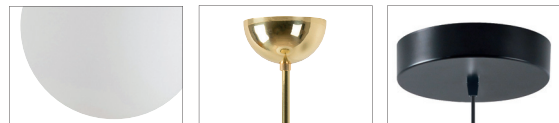

*kódy pro ostatní délky závěsu na / codes for other lengths of pendant at:
www.osmont.cz

B - bílá / white, **C** - černá / black, **MS** - mosaz / brass, **NL** - nerez leštěná / stainless steel polished, **NB** - nerez broušená / stainless steel brushed