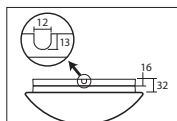

Podstavec pro boční přívod /
base for side supply
TITAN 2 PC - code 33502
TITAN 3 PC - code 33503

TITAN 2 - PC

Ø 400 mm