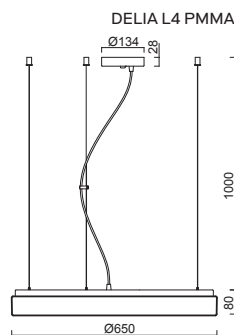

DELIA L4, L5 - PMMA

Závěs lankový
Stínidlo opálový polymethylmetakrylát - PMMA
Držení stínidla sklápovací držáky
Umístění stropní

Pendant wire
Shade opal polymethylmethacrylate - PMMA
Shade fixing folding two-step clamp holders
Installation ceiling

B - bílá / white

Dekorativní pás / decorative tripe
více informací/more details:
www.osmont.cz

DELIA L4 - PMMA

Ø 650mm

on/off	type	colour	source	[W]	T [K]	IP	BTTO[lm]	NTTO[lm]	sensor	DALI	Corridor	EM COMB (3h)
DEL44277	IN-42ZLN10/PM25/L100	○	E27	4x13		IP40						
DEL66357^A	LED-6L51EMP700ZLN10/PM25/L100 3K	○	LED	65	3000	IP40	10520	6940		DEL66358		
DEL48244^A	LED-6L51EMP1050ZLN10/PM25/L100 3K	○	LED	100	3000	IP40	15160	10010		DEL48247		
DEL66857^A	LED-6L51EMP700ZLN10/PM25/L100 4K	○	LED	65	4000	IP40	10980	7250		DEL66858		
DEL48744^A	LED-6L51EMP1050ZLN10/PM25/L100 4K	○	LED	100	4000	IP40	15810	10430		DEL48747		

^A MULTI POWER LED DRIVER - nastavitelný výkon svítidla / adjustable power of light - více na / more at www.osmont.cz

DELIA L5 - PMMA

Ø 900mm

on/off	type	colour	source	[W]	T [K]	IP	BTTO[lm]	NTTO[lm]	sensor	DALI	Corridor	EM COMB (3h)
DEL44282	IN-62ZLN11/PM26/L100	○	E27	6x13		IP40						
DEL66360^A	LED-9L52EMP700ZLN11/PM26/L100 3K	○	LED	98	3000	IP40	15780	11050		DEL66361		
DEL48248^A	LED-9L52EMP1050ZLN11/PM26/L100 3K	○	LED	150	3000	IP40	22730	15910		DEL48204		
DEL66860^A	LED-9L52EMP700ZLN11/PM26/L100 4K	○	LED	98	4000	IP40	16460	11520		DEL66861		
DEL48748^A	LED-9L52EMP1050ZLN11/PM26/L100 4K	○	LED	150	4000	IP40	23720	16600		DEL48704		

^A MULTI POWER LED DRIVER - nastavitelný výkon svítidla / adjustable power of light - více na / more at www.osmont.cz

PROVEDENÍ NA ZAKÁZKU / CUSTOM SOLUTIONS

vyšší index podání barev / higher color rendering index

jiná barva základny dle RAL / other base color according to RAL

atypická délka závěsu / custom length of pendant

možnost vybavení HF senzorem / possible with a HF sensor

LEGEND: Sensor - kód svítidla s pohybovým HF senzorem / code for luminaire with HF sensor | DALI - kód svítidla se strímadelným DALI předřadníkem / code for luminaire with DALI driver | Corridor - kód pro svítidlo s Corridor funkcí (HF + DALI) / code for luminaire with Corridor function (HF + DALI) | EM COMB (3h) - kód nouzového kombinovaného svítidla (3h) / code for luminaire with emergency unit combined (3h) | EM + Sensor (3h) - kód nouzového kombinovaného svítidla (3h) s HF senzorem / code for luminaire with emergency unit combined (3h) and HF sensor