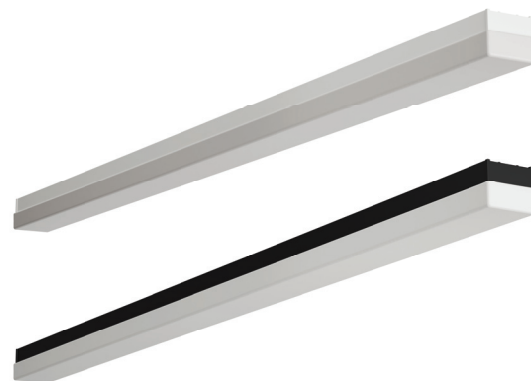

NEW MATAR 3 - PC

Montura kovová
Stínidlo opálový polykarbonát
Držení stínidla pružinové
Umístění stropní / nástěnné

Fixture metal
Shade opal polycarbonate
Shade fixing spring
Installation ceiling / wall

B - bílá / white, C - černá / black

MATAR 3 - PC

1200x60mm

on/off	type	colour	source	[W]	T [K]	IP	BTTO[lm]	NTTO[lm]	sensor	DALI	Corridor	EM COMB (3h)	EM+sensor
	MAT60000	LED-2L79E500PA12/PC73 B 3K	○	LED	18	3000	IP44	3070	2180			MAT60001	MAT60002
	MAT60003^A	LED-2L79EMP700PA12/PC73 B 3K	○	LED	26	3000	IP44	4210	2990			MAT60004	MAT60005^A
	MAT60006	LED-2L79E500PA12/PC73 C 3K	●	LED	18	3000	IP44	3070	2180			MAT60007	MAT60008
	MAT60009^A	LED-2L79EMP700PA12/PC73 C 3K	●	LED	26	3000	IP44	4210	2990			MAT60010	MAT60011^A
	MAT60500	LED-2L79E500PA12/PC73 B 4K	○	LED	18	4000	IP44	3210	2280			MAT60501	MAT60502
	MAT60503^A	LED-2L79EMP700PA12/PC73 B 4K	○	LED	26	4000	IP44	4390	3120			MAT60504	MAT60505^A
	MAT60506	LED-2L79E500PA12/PC73 C 4K	●	LED	18	4000	IP44	3210	2280			MAT60507	MAT60508
	MAT60509^A	LED-2L79EMP700PA12/PC73 C 4K	●	LED	26	4000	IP44	4390	3120			MAT60510	MAT60511^A

^A MULTI POWER LED DRIVER - nastavitelný výkon svítidla / adjustable power of light - více na / more at www.osmont.cz

PROVEDENÍ NA ZAKÁZKU / CUSTOM SOLUTIONS

1800 K
6500 K

CRI >90
CRI >95

LEGEND: Sensor - kód svítidla s pohybovým HF senzorem / code for luminaire with HF sensor | **DALI** - kód svítidla se strímatelným DALI předřadníkem / code for luminaire with DALI driver | **Corridor** - kód pro svítidlo s Corridor funkcí (HF + DALI) / code for luminaire with Corridor function (HF + DALI) | **EM COMB (3h)** - kód nouzového kombinovaného svítidla (3h) / code for luminaire with emergency unit combined (3h) | **EM + Sensor (3h)** - kód nouzového kombinovaného svítidla (3h) s HF senzorem / code for luminaire with emergency unit combined (3h) and HF sensor