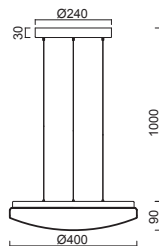

SAGITA LE2 - PC

Závěs lankový, bezkabelový (SELV)
Stínidlo opálový polykarbonát
Držení stínidla sklápovací držáky
Umístění stropní

Pendant wire, cableless (SELV)
Shade opal polycarbonate
Shade fixing folding two-step clamp holders
Installation ceiling