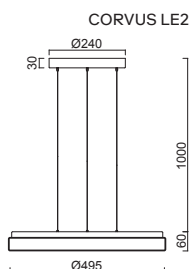

CORVUS LE1

Ø 370 mm

on/off	type	colour	source	[W]	T [K]	IP	BTTO[lm]	NTTO[lm]	sensor	DALI	Corridor	EM COMB (3h)
COR72300	LED-1L17E700ZLEN73/PC42/L100 B 3K	○	LED	25	3000	IP40	3770	2380		COR72301		
COR72302	LED-1L17E700ZLEN73/PC42/L100 C 3K	●	LED	25	3000	IP40	3770	2380		COR72303		
COR72304	LED-1L17E700ZLEN73/PC42/L100 S 3K	◐	LED	25	3000	IP40	3770	2380		COR72305		
COR72800	LED-1L17E700ZLEN73/PC42/L100 B 4K	○	LED	25	4000	IP40	3930	2480		COR72801		
COR72802	LED-1L17E700ZLEN73/PC42/L100 C 4K	●	LED	25	4000	IP40	3930	2480		COR72803		
COR72804	LED-1L17E700ZLEN73/PC42/L100 S 4K	◐	LED	25	4000	IP40	3930	2480		COR72805		

CORVUS LE2

Ø 495 mm

on/off	type	colour	source	[W]	T [K]	IP	BTTO[lm]	NTTO[lm]	sensor	DALI	Corridor	EM COMB (3h)
COR72306	LED-1L20E700ZLEN94/PC44/L100 B 3K	○	LED	32	3000	IP40	5330	3460		COR72307		
COR72308	LED-1L20E1000ZLEN94/PC44/L100 B 3K	○	LED	46	3000	IP40	7380	4800		COR72309		
COR72310	LED-1L20E700ZLEN94/PC44/L100 C 3K	●	LED	32	3000	IP40	5330	3460		COR72311		
COR72312	LED-1L20E1000ZLEN94/PC44/L100 C 3K	●	LED	46	3000	IP40	7380	4800		COR72313		
COR72314	LED-1L20E700ZLEN94/PC44/L100 S 3K	◐	LED	32	3000	IP40	5330	3460		COR72315		
COR72316	LED-1L20E1000ZLEN94/PC44/L100 S 3K	◐	LED	46	3000	IP40	7380	4800		COR72317		
COR72806	LED-1L20E700ZLEN94/PC44/L100 B 4K	○	LED	32	4000	IP40	5560	3610		COR72807		
COR72808	LED-1L20E1000ZLEN94/PC44/L100 B 4K	○	LED	46	4000	IP40	7710	5010		COR72809		
COR72810	LED-1L20E700ZLEN94/PC44/L100 C 4K	●	LED	32	4000	IP40	5560	3610		COR72811		
COR72812	LED-1L20E1000ZLEN94/PC44/L100 C 4K	●	LED	46	4000	IP40	7710	5010		COR72813		
COR72814	LED-1L20E700ZLEN94/PC44/L100 S 4K	◐	LED	32	4000	IP40	5560	3610		COR72815		
COR72816	LED-1L20E1000ZLEN94/PC44/L100 S 4K	◐	LED	46	4000	IP40	7710	5010		COR72817