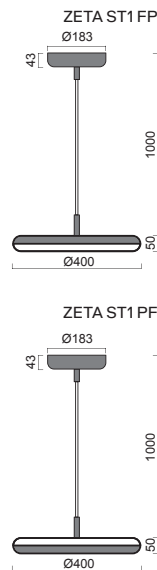

ZETA ST1 - FP PŘÍMÉ SVÍCENÍ / DIRECT LIGHTING

Ø 400 mm

on/off	type	colour	source	[W]	T [K]	IP	BTTO[mm]	NTTO[mm]	sensor	DALI	Corridor	EM COMB (3h)	EM+sensor
ZET60048	LED-1L64E700ZST/FP91/L100 B 3K	○	LED	31	3000	IP40	4820	3470		ZET60049			
ZET60050	LED-1L64E700ZST/FP91/L100 C 3K	●	LED	31	3000	IP40	4820	3470		ZET60051			
ZET60052	LED-1L64E700ZST/FP91/L100 SD 3K	●	LED	31	3000	IP40	4820	3470		ZET60053			
ZET60054	LED-1L64E700ZST/FP91/L100 GB 3K	●	LED	31	3000	IP40	4820	3470		ZET60055			
ZET60056	LED-1L64E700ZST/FP91/L100 O 3K	●	LED	31	3000	IP40	4820	3470		ZET60057			
ZET60058	LED-1L64E700ZST/FP91/L100 T 3K	●	LED	31	3000	IP40	4820	3470		ZET60059			
ZET60548	LED-1L64E700ZST/FP91/L100 B 4K	○	LED	31	4000	IP40	5030	3620		ZET60549			
ZET60550	LED-1L64E700ZST/FP91/L100 C 4K	●	LED	31	4000	IP40	5030	3620		ZET60551			
ZET60552	LED-1L64E700ZST/FP91/L100 SD 4K	●	LED	31	4000	IP40	5030	3620		ZET60553			
ZET60554	LED-1L64E700ZST/FP91/L100 GB 4K	●	LED	31	4000	IP40	5030	3620		ZET60555			
ZET60556	LED-1L64E700ZST/FP91/L100 O 4K	●	LED	31	4000	IP40	5030	3620		ZET60557			
ZET60558	LED-1L64E700ZST/FP91/L100 T 4K	●	LED	31	4000	IP40	5030	3620		ZET60559			

ZETA ST1 - PF NEPŘÍMÉ SVÍCENÍ / INDIRECT LIGHTING

Ø 400 mm

on/off	type	colour	source	[W]	T [K]	IP	BTTO[mm]	NTTO[mm]	sensor	DALI	Corridor	EM COMB (3h)	EM+sensor
ZET60072	LED-1L64E700ZST/PF91/L100 B 3K	○	LED	31	3000	IP40	4820	3470		ZET60073			
ZET60074	LED-1L64E700ZST/PF91/L100 C 3K	●	LED	31	3000	IP40	4820	3470		ZET60075			
ZET60076	LED-1L64E700ZST/PF91/L100 SD 3K	●	LED	31	3000	IP40	4820	3470		ZET60077			
ZET60078	LED-1L64E700ZST/PF91/L100 GB 3K	●	LED	31	3000	IP40	4820	3470		ZET60079			
ZET60080	LED-1L64E700ZST/PF91/L100 O 3K	●	LED	31	3000	IP40	4820	3470		ZET60081			
ZET60082	LED-1L64E700ZST/PF91/L100 T 3K	●	LED	31	3000	IP40	4820	3470		ZET60083			
ZET60572	LED-1L64E700ZST/PF91/L100 B 4K	○	LED	31	4000	IP40	5030	3620		ZET60573			
ZET60574	LED-1L64E700ZST/PF91/L100 C 4K	●	LED	31	4000	IP40	5030	3620		ZET60575			
ZET60576	LED-1L64E700ZST/PF91/L100 SD 4K	●	LED	31	4000	IP40	5030	3620		ZET60577			
ZET60578	LED-1L64E700ZST/PF91/L100 GB 4K	●	LED	31	4000	IP40	5030	3620		ZET60579			
ZET60580	LED-1L64E700ZST/PF91/L100 O 4K	●	LED	31	4000	IP40	5030	3620		ZET60581			
ZET60582	LED-1L64E700ZST/PF91/L100 T 4K	●	LED	31	4000	IP40	5030	3620		ZET60583