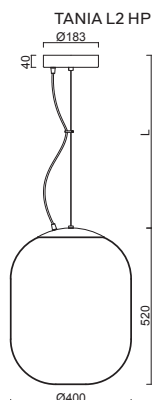

TANIA L2

Ø 400 x 520 mm

on/off	type	colour	source	[W]	T [K]	IP	BTTO[lm]	NTTO[lm]	sensor	DALI	EM COMB (3h)	EM+sensor
TAN58160	ZL11/298/L100 B	○	E27	23		IP40						
TAN58162	ZL11/298/L100 C	●	E27	23		IP40						
TAN58164	ZL11/298/L100 MS	●	E27	23		IP40						
TAN58166	ZL11/298/L100 NL	●	E27	23		IP40						
TAN58168	ZL11/298/L100 NB	●	E27	23		IP40						
TAN67320	LED-5L07E900ZL11/298/L100 B 3K	○	LED	41	3000	IP40	6670	5870		TAN67322	TAN67324	
TAN67326	LED-5L07E900ZL11/298/L100 C 3K	●	LED	41	3000	IP40	6670	5870		TAN67328	TAN67330	
TAN67332	LED-5L07E900ZL11/298/L100 MS 3K	●	LED	41	3000	IP40	6670	5870		TAN67334	TAN67336	
TAN67338	LED-5L07E900ZL11/298/L100 NL 3K	●	LED	41	3000	IP40	6670	5870		TAN67340	TAN67342	
TAN67344	LED-5L07E900ZL11/298/L100 NB 3K	●	LED	41	3000	IP40	6670	5870		TAN67346	TAN67348	
TAN67820	LED-5L07E900ZL11/298/L100 B 4K	○	LED	41	4000	IP40	6960	6120		TAN67822	TAN67824	
TAN67826	LED-5L07E900ZL11/298/L100 C 4K	●	LED	41	4000	IP40	6960	6120		TAN67828	TAN67830	
TAN67832	LED-5L07E900ZL11/298/L100 MS 4K	●	LED	41	4000	IP40	6960	6120		TAN67834	TAN67836	
TAN67838	LED-5L07E900ZL11/298/L100 NL 4K	●	LED	41	4000	IP40	6960	6120		TAN67840	TAN67842	
TAN67844	LED-5L07E900ZL11/298/L100 NB 4K	●	LED	41	4000	IP40	6960	6120		TAN67846	TAN67848	

TANIA L2 HP HIGH POWER

Ø 400 x 520 mm

on/off	type	colour	source	[W]	T [K]	IP	BTTO[lm]	NTTO[lm]	sensor	DALI	EM COMB (3h)	EM+sensor
TAN62360	LED-5L08E950ZL11/298/L100 B 3K	○	LED	59	3000	IP40	9200	8100		TAN62362		
TAN62364	LED-5L08E950ZL11/298/L100 C 3K	●	LED	59	3000	IP40	9200	8100		TAN62366		
TAN62368	LED-5L08E950ZL11/298/L100 MS 3K	●	LED	59	3000	IP40	9200	8100		TAN62370		
TAN62372	LED-5L08E950ZL11/298/L100 NL 3K	●	LED	59	3000	IP40	9200	8100		TAN62374		
TAN62376	LED-5L08E950ZL11/298/L100 NB 3K	●	LED	59	3000	IP40	9200	8100		TAN62378		
TAN62860	LED-5L08E950ZL11/298/L100 B 4K	○	LED	59	4000	IP40	9600	8450		TAN62862		
TAN62864	LED-5L08E950ZL11/298/L100 C 4K	●	LED	59	4000	IP40	9600	8450		TAN62866		
TAN62868	LED-5L08E950ZL11/298/L100 MS 4K	●	LED	59	4000	IP40	9600	8450		TAN62870		
TAN62872	LED-5L08E950ZL11/298/L100 NL 4K	●	LED	59	4000	IP40	9600	8450		TAN62874		
TAN62876	LED-5L08E950ZL11/298/L100 NB 4K	●	LED	59	4000	IP40	9600	8450		TAN62878		

PROVEDENÍ NA ZAKÁZKU / CUSTOM SOLUTIONS

1800 K 6500 K	CRI >90 CRI >95	RAL				TW				SELF TEST
atypická teplota chromatičnosti / atypical chromaticity temperature	vyšší index podání barev / higher color rendering index	jíná barva základny dle RAL / other base color according to RAL	atypická délka závěsu / custom length of pendant	jíný tvar baldachýnu (HP) / different base shape (HP)	adaptér pro track systém / adapter for track system (NORDIC)	možnost vybavení TUNABLE WHITE / possible with TUNABLE WHITE	modul pro ovládání pomocí bluetooth / bluetooth control module	modul pro ovládání chytrou domácností / smart home control module	možnost vybavení nouzovým modulem / possible with emergency module	SELF TEST nouzový modul / SELF TEST emergency module