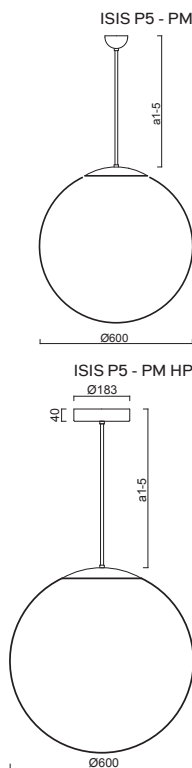

NEW ISIS P5 - PM

Závěs tyčový, délka 1m (a5)*
Stínidlo lesklý opálový polymethylmetakrylát - PMMA
Držení stínidla ocelový držák pro otvor Ø 245mm
Umístění stropní

Pendant metal rod, length 1m (a5)*
Shade glossy opal polymethylmethacrylate - PMMA
Shade fixing steel holder for Ø 245mm
Installation ceiling

*kódy pro ostatní délky závěsu na / codes for other lengths of pendant at:
www.osmont.cz

B - bílá / white, **C** - černá / black, **MS** - mosaz / brass, **NL** - nerez leštěná / stainless steel polished, **NB** - nerez broušená / stainless steel brushed

ISIS P5 - PM

Ø 600mm

on/off	type	colour	source	[W]	T [K]	IP	BTTO[lm]	NTTO[lm]	sensor	DALI	Corridor	EM COMB (3h)	EM+sensor
ISI40004	Z11/3/PM5/a5 B	○	E27	3x13		IP40							
ISI40009	Z11/3/PM5/a5 C	●	E27	3x13		IP40							
ISI40014	Z11/3/PM5/a5 MS	●	E27	3x13		IP40							
ISI40019	Z11/3/PM5/a5 NL	●	E27	3x13		IP40							
ISI40024	Z11/3/PM5/a5 NB	●	E27	3x13		IP40							
ISI60004	LED-5L07E1050Z11/PM5/a5 B 3K	○	LED	48	3000	IP40	7740	6810		ISI60009			
ISI60014	LED-5L07E1050Z11/PM5/a5 C 3K	●	LED	48	3000	IP40	7740	6810		ISI60019			
ISI60024	LED-5L07E1050Z11/PM5/a5 MS 3K	●	LED	48	3000	IP40	7740	6810		ISI60029			
ISI60034	LED-5L07E1050Z11/PM5/a5 NL 3K	●	LED	48	3000	IP40	7740	6810		ISI60039			
ISI60044	LED-5L07E1050Z11/PM5/a5 NB 3K	●	LED	48	3000	IP40	7740	6810		ISI60049			
ISI60504	LED-5L07E1050Z11/PM5/a5 B 4K	○	LED	48	4000	IP40	8070	7100		ISI60509			
ISI60514	LED-5L07E1050Z11/PM5/a5 C 4K	●	LED	48	4000	IP40	8070	7100		ISI60519			
ISI60524	LED-5L07E1050Z11/PM5/a5 MS 4K	●	LED	48	4000	IP40	8070	7100		ISI60529			
ISI60534	LED-5L07E1050Z11/PM5/a5 NL 4K	●	LED	48	4000	IP40	8070	7100		ISI60539			
ISI60544	LED-5L07E1050Z11/PM5/a5 NB 4K	●	LED	48	4000	IP40	8070	7100		ISI60549			

ISIS P5 - PM HP HIGH POWER

Ø 600mm

on/off	type	colour	source	[W]	T [K]	IP	BTTO[lm]	NTTO[lm]	sensor	DALI	Corridor	EM COMB (3h)	EM+sensor
ISI60054	LED-5L08E1050Z11/PM5/a5 B 3K	○	LED	65	3000	IP40	10100	8890		ISI60059			
ISI60064	LED-5L08E1050Z11/PM5/a5 C 3K	●	LED	65	3000	IP40	10100	8890		ISI60069			
ISI60074	LED-5L08E1050Z11/PM5/a5 MS 3K	●	LED	65	3000	IP40	10100	8890		ISI60079			
ISI60084	LED-5L08E1050Z11/PM5/a5 NL 3K	●	LED	65	3000	IP40	10100	8890		ISI60089			
ISI60094	LED-5L08E1050Z11/PM5/a5 NB 3K	●	LED	65	3000	IP40	10100	8890		ISI60099			
ISI60554	LED-5L08E1050Z11/PM5/a5 B 4K	○	LED	65	4000	IP40	10540	9280		ISI60559			
ISI60564	LED-5L08E1050Z11/PM5/a5 C 4K	●	LED	65	4000	IP40	10540	9280		ISI60569			
ISI60574	LED-5L08E1050Z11/PM5/a5 MS 4K	●	LED	65	4000	IP40	10540	9280		ISI60579			
ISI60584	LED-5L08E1050Z11/PM5/a5 NL 4K	●	LED	65	4000	IP40	10540	9280		ISI60589			
ISI60594	LED-5L08E1050Z11/PM5/a5 NB 4K	●	LED	65	4000	IP40	10540	9280		ISI60599			

PROVEDENÍ NA ZAKÁZKU / CUSTOM SOLUTIONS

1800 K 6500 K	CRI >90 CRI >95	RAL			TW		SELF TEST
atypická teplota chromatickosti / atypical chromaticity temperature	vyšší index podání barev / higher color rendering index	jiná barva základny dle RAL / other base color according to RAL	atypická délka závěsu / custom length of pendant	jiný tvar baldachynu (HP) / different base shape (HP)	možnost vybavení TUNABLE WHITE / possible with TUNABLE WHITE	možnost vybavení nouzovým modulem / possible with emergency module	SELF TEST nouzový modul / SELF-TEST emergency module