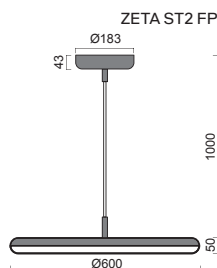

ZETA ST2 - FP PŘÍMÉ SVÍCENÍ / DIRECT LIGHTING

Ø 600 mm

on/off	type	colour	source	[W]	T [K]	IP	BTTO[mm]	NTTO[mm]	sensor	DALI	Corridor	EM COMB (3h)	EM+sensor
ZET60060	LED-3L65E1050ZST/FP92/L100 B 3K	○	LED	38	3000	IP40	6370	4590		ZET60061			
ZET60062	LED-3L65E1050ZST/FP92/L100 C 3K	●	LED	38	3000	IP40	6370	4590		ZET60063			
ZET60064	LED-3L65E1050ZST/FP92/L100 SD 3K	●	LED	38	3000	IP40	6370	4590		ZET60065			
ZET60066	LED-3L65E1050ZST/FP92/L100 GB 3K	●	LED	38	3000	IP40	6370	4590		ZET60067			
ZET60068	LED-3L65E1050ZST/FP92/L100 O 3K	●	LED	38	3000	IP40	6370	4590		ZET60069			
ZET60070	LED-3L65E1050ZST/FP92/L100 T 3K	●	LED	38	3000	IP40	6370	4590		ZET60071			
ZET60560	LED-3L65E1050ZST/FP92/L100 B 4K	○	LED	38	4000	IP40	6650	4790		ZET60561			
ZET60562	LED-3L65E1050ZST/FP92/L100 C 4K	●	LED	38	4000	IP40	6650	4790		ZET60563			
ZET60564	LED-3L65E1050ZST/FP92/L100 SD 4K	●	LED	38	4000	IP40	6650	4790		ZET60565			
ZET60566	LED-3L65E1050ZST/FP92/L100 GB 4K	●	LED	38	4000	IP40	6650	4790		ZET60567			
ZET60568	LED-3L65E1050ZST/FP92/L100 O 4K	●	LED	38	4000	IP40	6650	4790		ZET60569			
ZET60570	LED-3L65E1050ZST/FP92/L100 T 4K	●	LED	38	4000	IP40	6650	4790		ZET60571			

ZETA ST2 - PF NEPŘÍMÉ SVÍCENÍ / INDIRECT LIGHTING

Ø 600 mm

on/off	type	colour	source	[W]	T [K]	IP	BTTO[mm]	NTTO[mm]	sensor	DALI	Corridor	EM COMB (3h)	EM+sensor
ZET60084	LED-3L65E1050ZST/PF92/L100 B 3K	○	LED	38	3000	IP40	6370	4590		ZET60085			
ZET60086	LED-3L65E1050ZST/PF92/L100 C 3K	●	LED	38	3000	IP40	6370	4590		ZET60087			
ZET60088	LED-3L65E1050ZST/PF92/L100 SD 3K	●	LED	38	3000	IP40	6370	4590		ZET60089			
ZET60090	LED-3L65E1050ZST/PF92/L100 GB 3K	●	LED	38	3000	IP40	6370	4590		ZET60091			
ZET60092	LED-3L65E1050ZST/PF92/L100 O 3K	●	LED	38	3000	IP40	6370	4590		ZET60093			
ZET60094	LED-3L65E1050ZST/PF92/L100 T 3K	●	LED	38	3000	IP40	6370	4590		ZET60095			
ZET60584	LED-3L65E1050ZST/PF92/L100 B 4K	○	LED	38	4000	IP40	6650	4790		ZET60585			
ZET60586	LED-3L65E1050ZST/PF92/L100 C 4K	●	LED	38	4000	IP40	6650	4790		ZET60587			
ZET60588	LED-3L65E1050ZST/PF92/L100 SD 4K	●	LED	38	4000	IP40	6650	4790		ZET60589			
ZET60590	LED-3L65E1050ZST/PF92/L100 GB 4K	●	LED	38	4000	IP40	6650	4790		ZET60591			
ZET60592	LED-3L65E1050ZST/PF92/L100 O 4K	●	LED	38	4000	IP40	6650	4790		ZET60593			
ZET60594	LED-3L65E1050ZST/PF92/L100 T 4K	●	LED	38	4000	IP40	6650	4790		ZET60595