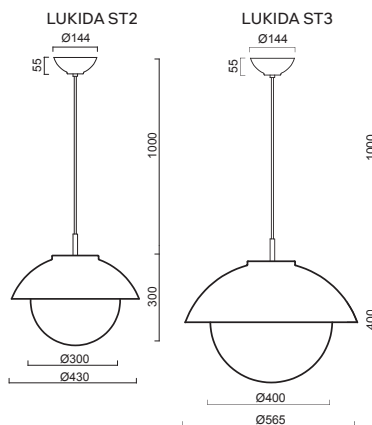

LUKIDA ST2

Ø 300 mm

on/off	type	colour	source	[W]	T [K]	IP	BTTO[lm]	NTTO[lm]	sensor	DALI	EM COMB (3h)	EM+sensor
LUK40012	ZST/094/L100 KP B	○	E27	10		IP40						
LUK40013	ZST/094/L100 KP C	●	E27	10		IP40						
LUK40014	ZST/094/L100 KP SD	●	E27	10		IP40						
LUK40015	ZST/094/L100 KP GB	●	E27	10		IP40						
LUK40016	ZST/094/L100 KP O	●	E27	10		IP40						
LUK40017	ZST/094/L100 KP T	●	E27	10		IP40						
LUK60024	LED-5L06E450ZST/094/L100 KP B 3K	○	LED	20	3000	IP40	3360	2180				LUK60025
LUK60026	LED-5L06E450ZST/094/L100 KP C 3K	●	LED	20	3000	IP40	3360	2180				LUK60027
LUK60028	LED-5L06E450ZST/094/L100 KP SD 3K	●	LED	20	3000	IP40	3360	2180				LUK60029
LUK60030	LED-5L06E450ZST/094/L100 KP GB 3K	●	LED	20	3000	IP40	3360	2180				LUK60031
LUK60032	LED-5L06E450ZST/094/L100 KP O 3K	●	LED	20	3000	IP40	3360	2180				LUK60033
LUK60034	LED-5L06E450ZST/094/L100 KP T 3K	●	LED	20	3000	IP40	3360	2180				LUK60035
LUK60524	LED-5L06E450ZST/094/L100 KP B 4K	○	LED	20	4000	IP40	3510	2280				LUK60525
LUK60526	LED-5L06E450ZST/094/L100 KP C 4K	●	LED	20	4000	IP40	3510	2280				LUK60527
LUK60528	LED-5L06E450ZST/094/L100 KP SD 4K	●	LED	20	4000	IP40	3510	2280				LUK60529
LUK60530	LED-5L06E450ZST/094/L100 KP GB 4K	●	LED	20	4000	IP40	3510	2280				LUK60531
LUK60532	LED-5L06E450ZST/094/L100 KP O 4K	●	LED	20	4000	IP40	3510	2280				LUK60533
LUK60534	LED-5L06E450ZST/094/L100 KP T 4K	●	LED	20	4000	IP40	3510	2280				LUK60535

LUKIDA ST3

Ø 400 mm

on/off	type	colour	source	[W]	T [K]	IP	BTTO[lm]	NTTO[lm]	sensor	DALI	EM COMB (3h)	EM+sensor
LUK40018	ZST/096/L100 KP B	○	E27	13		IP40						
LUK40019	ZST/096/L100 KP C	●	E27	13		IP40						
LUK40020	ZST/096/L100 KP SD	●	E27	13		IP40						
LUK40021	ZST/096/L100 KP GB	●	E27	13		IP40						
LUK40022	ZST/096/L100 KP O	●	E27	13		IP40						
LUK40023	ZST/096/L100 KP T	●	E27	13		IP40						
LUK60036	LED-5L06E600ZST/096/L100 KP B 3K	○	LED	27	3000	IP40	4440	2890				LUK60037
LUK60038	LED-5L06E600ZST/096/L100 KP C 3K	●	LED	27	3000	IP40	4440	2890				LUK60039
LUK60040	LED-5L06E600ZST/096/L100 KP SD 3K	●	LED	27	3000	IP40	4440	2890				LUK60041
LUK60042	LED-5L06E600ZST/096/L100 KP GB 3K	●	LED	27	3000	IP40	4440	2890				LUK60043
LUK60044	LED-5L06E600ZST/096/L100 KP O 3K	●	LED	27	3000	IP40	4440	2890				LUK60045
LUK60046	LED-5L06E600ZST/096/L100 KP T 3K	●	LED	27	3000	IP40	4440	2890				LUK60047
LUK60536	LED-5L06E600ZST/096/L100 KP B 4K	○	LED	27	4000	IP40	4630	3010				LUK60537
LUK60538	LED-5L06E600ZST/096/L100 KP C 4K	●	LED	27	4000	IP40	4630	3010				LUK60539
LUK60540	LED-5L06E600ZST/096/L100 KP SD 4K	●	LED	27	4000	IP40	4630	3010				LUK60541
LUK60542	LED-5L06E600ZST/096/L100 KP GB 4K	●	LED	27	4000	IP40	4630	3010				LUK60543
LUK60544	LED-5L06E600ZST/096/L100 KP O 4K	●	LED	27	4000	IP40	4630	3010				LUK60545
LUK60546	LED-5L06E600ZST/096/L100 KP T 4K	●	LED	27	4000	IP40	4630	3010				LUK60547

PROVEDENÍ NA ZAKÁZKU / CUSTOM SOLUTIONS