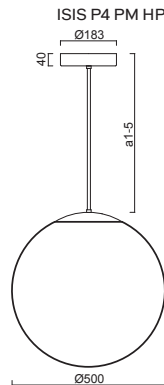

ISIS P4 - PM

Ø 500 mm

on/off	type	colour	source	[W]	T [K]	IP	BTTO[lm]	NTTO[lm]	sensor	DALI	Corridor	EM COMB (3h)	EM+sensor
ISI63254	Z11/PM4/a5 B	○	E27	23		IP40			ISI63499				
ISI63259	Z11/PM4/a5 C	●	E27	23		IP40			ISI63525				
ISI63264	Z11/PM4/a5 MS	●	E27	23		IP40			ISI63509				
ISI63269	Z11/PM4/a5 NL	●	E27	23		IP40			ISI63535				
ISI63274	Z11/PM4/a5 NB	●	E27	23		IP40			ISI63519				
ISI64004	LED-5L07E900Z11/PM4/a5 B 3K	○	LED	41	3000	IP40	6670	5870		ISI64009		ISI64014	
ISI64019	LED-5L07E900Z11/PM4/a5 C 3K	●	LED	41	3000	IP40	6670	5870		ISI64024		ISI64029	
ISI64034	LED-5L07E900Z11/PM4/a5 MS 3K	●	LED	41	3000	IP40	6670	5870		ISI64039		ISI64044	
ISI64049	LED-5L07E900Z11/PM4/a5 NL 3K	●	LED	41	3000	IP40	6670	5870		ISI64054		ISI64059	
ISI64064	LED-5L07E900Z11/PM4/a5 NB 3K	●	LED	41	3000	IP40	6670	5870		ISI64069		ISI64074	
ISI64504	LED-5L07E900Z11/PM4/a5 B 4K	○	LED	41	4000	IP40	6960	6120		ISI64509		ISI64514	
ISI64519	LED-5L07E900Z11/PM4/a5 C 4K	●	LED	41	4000	IP40	6960	6120		ISI64524		ISI64529	
ISI64534	LED-5L07E900Z11/PM4/a5 MS 4K	●	LED	41	4000	IP40	6960	6120		ISI64539		ISI64544	
ISI64549	LED-5L07E900Z11/PM4/a5 NL 4K	●	LED	41	4000	IP40	6960	6120		ISI64554		ISI64559	
ISI64564	LED-5L07E900Z11/PM4/a5 NB 4K	●	LED	41	4000	IP40	6960	6120		ISI64569		ISI64574	

ISIS P4 - PM HP HIGH POWER

Ø 500 mm

on/off	type	colour	source	[W]	T [K]	IP	BTTO[lm]	NTTO[lm]	sensor	DALI	Corridor	EM COMB (3h)	EM+sensor
ISI64129	LED-5L08E950Z11/PM4/a5 B 3K	○	LED	59	3000	IP40	9200	8100		ISI64134		ISI72144^B	
ISI64139	LED-5L08E950Z11/PM4/a5 C 3K	●	LED	59	3000	IP40	9200	8100		ISI64144		ISI72149^B	
ISI64149	LED-5L08E950Z11/PM4/a5 MS 3K	●	LED	59	3000	IP40	9200	8100		ISI64154		ISI72154^B	
ISI64159	LED-5L08E950Z11/PM4/a5 NL 3K	●	LED	59	3000	IP40	9200	8100		ISI64164		ISI72159^B	
ISI64169	LED-5L08E950Z11/PM4/a5 NB 3K	●	LED	59	3000	IP40	9200	8100		ISI64174		ISI72164^B	
ISI64629	LED-5L08E950Z11/PM4/a5 B 4K	○	LED	59	4000	IP40	9600	8450		ISI64634		ISI72644^B	
ISI64639	LED-5L08E950Z11/PM4/a5 C 4K	●	LED	59	4000	IP40	9600	8450		ISI64644		ISI72649^B	
ISI64649	LED-5L08E950Z11/PM4/a5 MS 4K	●	LED	59	4000	IP40	9600	8450		ISI64654		ISI72654^B	
ISI64659	LED-5L08E950Z11/PM4/a5 NL 4K	●	LED	59	4000	IP40	9600	8450		ISI64664		ISI72659^B	
ISI64669	LED-5L08E950Z11/PM4/a5 NB 4K	●	LED	59	4000	IP40	9600	8450		ISI64674		ISI72664^B	

^B Baldachyn ø 240mm / Baldachin ø 240mm