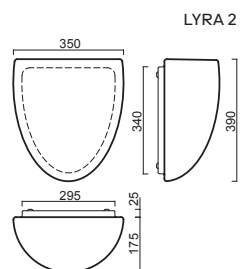

LYRA 1, 2

Montura bílá kovová
Stínidlo třívrstvé opálové sklo s matovaným povrchem
Držení stínidla sklápovací držáky
Umístění nástěnné

Fixture white metal
Shade three-layer opal glass with matt surface
Shade fixing two-step clamp holders
Installation wall

LYRA 1

250x280 mm

on/off	type	source	[W]	T [K]	IP	BTTO[lm]	NTTO[lm]	sensor	DALI	Corridor	EM COMB (3h)	EM+sensor
LYR42500	IN-12U4/245	E27	13		IP43			LYR46122				
LYR59233	LED-2L26E700U4/245 3K	LED	13	3000	IP43	2020	1330					
LYR59733	LED-2L26E700U4/245 4K	LED	13	4000	IP43	2110	1390					

LYRA 2

350x390 mm

on/off	type	source	[W]	T [K]	IP	BTTO[lm]	NTTO[lm]	sensor	DALI	Corridor	EM COMB (3h)	EM+sensor
LYR42510	IN-22U6/265	E27	2x13		IP43			LYR46123				
LYR59234	LED-2L11-1L12E700U6/265 3K	LED	23	3000	IP43	3370	2430					
LYR59734	LED-2L11-1L12E700U6/265 4K	LED	23	4000	IP43	3510	2530