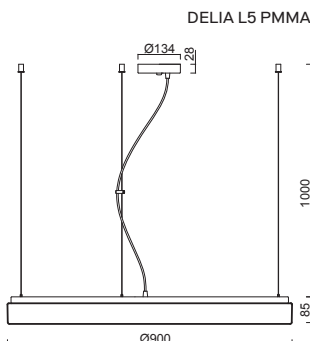

DELIA L4, L5 - PMMA

Závěs lankový
Stínidlo opálový polymethylmetakrylát - PMMA
Držení stínidla sklápovací držáky
Umístění stropní

Pendant wire
Shade opal polymethylmethacrylate - PMMA
Shade fixing folding two-step clamp holders
Installation ceiling

B - bílá / white

Dekorativní pás / decorative tripe
více informací/more details:
www.osmont.cz

DELIA L4 - PMMA

Ø 650mm

on/off	type	colour	source	[W]	T [K]	IP	BTTO[lm]	NTTO[lm]	sensor	DALI	Corridor	EM COMB (3h)
DEL44277	IN-42ZLN10/PM25/L100	○	E27	4x13		IP40						
DEL66357^A	LED-6L51EMP700ZLN10/PM25/L100 3K	○	LED	65	3000	IP40	10520	6940		DEL66358		
DEL48244^A	LED-6L51EMP1050ZLN10/PM25/L100 3K	○	LED	100	3000	IP40	15160	10010		DEL48247		
DEL66857^A	LED-6L51EMP700ZLN10/PM25/L100 4K	○	LED	65	4000	IP40	10980	7250		DEL66858		
DEL48744^A	LED-6L51EMP1050ZLN10/PM25/L100 4K	○	LED	100	4000	IP40	15810	10430		DEL48747		

^A MULTI POWER LED DRIVER - nastavitelný výkon svítidla / adjustable power of light - více na / more at www.osmont.cz

DELIA L5 - PMMA

Ø 900mm

on/off	type	colour	source	[W]	T [K]	IP	BTTO[lm]	NTTO[lm]	sensor	DALI	Corridor	EM COMB (3h)
DEL44282	IN-62ZLN11/PM26/L100	○	E27	6x13		IP40						
DEL66360^A	LED-9L52EMP700ZLN11/PM26/L100 3K	○	LED	98	3000	IP40	15780	11050		DEL66361		
DEL48248^A	LED-9L52EMP1050ZLN11/PM26/L100 3K	○	LED	150	3000	IP40	22730	15910		DEL48204		
DEL66860^A	LED-9L52EMP700ZLN11/PM26/L100 4K	○	LED	98	4000	IP40	16460	11520		DEL66861		
DEL48748^A	LED-9L52EMP1050ZLN11/PM26/L100 4K	○	LED	150	4000	IP40	23720	16600		DEL48704		

^A MULTI POWER LED DRIVER - nastavitelný výkon svítidla / adjustable power of light - více na / more at www.osmont.cz

PROVEDENÍ NA ZAKÁZKU / CUSTOM SOLUTIONS

vyšší index podání barev / higher color rendering index

jiná barva základny dle RAL / other base color according to RAL

atypická délka závěsu / custom length of pendant

možnost vybavení HF senzorem / possible with a HF sensor

LEGEND: Sensor - kód svítidla s pohybovým HF senzorem / code for luminaire with HF sensor | DALI - kód svítidla se strímadelným DALI předřadníkem / code for luminaire with DALI driver | Corridor - kód pro svítidlo s Corridor funkcí (HF + DALI) / code for luminaire with Corridor function (HF + DALI) | EM COMB (3h) - kód nouzového kombinovaného svítidla (3h) / code for luminaire with emergency unit combined (3h) | EM + Sensor (3h) - kód nouzového kombinovaného svítidla (3h) s HF senzorem / code for luminaire with emergency unit combined (3h) and HF sensor