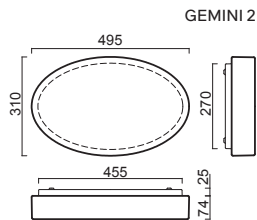

GEMINI 1, 2

Montura bílá kovová
Stínidlo třívrstvé opálové sklo s matovaným povrchem
Držení stínidla sklápovací držáky
Umístění stropní / nástěnné

Fixture white metal
Shade three-layer opal glass with matt surface
Shade fixing folding two-step clamp holders
Installation ceiling / wall