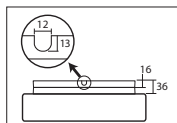

Podstavec pro boční přívod /
base for side supply
code 33502

LINA 7

440x440mm