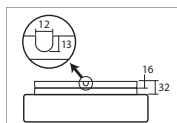

Podstavec pro boční přívod /
base for side supply
DELIA 1 PMMA - code 33501
DELIA 2 PMMA - code 33502