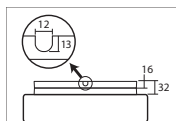

Podstavec pro boční přívod /
base for side supply
DELIA 1A PC - code 33500
DELIA 1 PC - code 33501