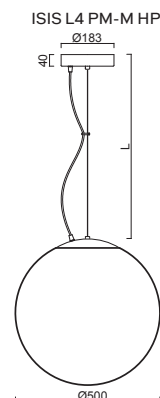

ISIS L4 - PM-M MATT

Ø 500mm

on/off	type	colour	source	[W]	T [K]	IP	BTTO[mm]	NTTO[mm]	sensor	DALI	Corridor	EM COMB (3h)	EM+sensor
ISI63795	ZL11/PM4M/L100 B	○	E27	23		IP40			ISI63675				
ISI63797	ZL11/PM4M/L100 C	●	E27	23		IP40			ISI63676				
ISI63799	ZL11/PM4M/L100 MS	●	E27	23		IP40			ISI63677				
ISI63801	ZL11/PM4M/L100 NL	●	E27	23		IP40			ISI63678				
ISI63803	ZL11/PM4M/L100 NB	●	E27	23		IP40			ISI63679				
ISI70225	LED-5L07E900ZL11/PM4M/L100 B 3K	○	LED	41	3000	IP40	6670	5870		ISI70227		ISI70229	
ISI70231	LED-5L07E900ZL11/PM4M/L100 C 3K	●	LED	41	3000	IP40	6670	5870		ISI70233		ISI70235	
ISI70237	LED-5L07E900ZL11/PM4M/L100 MS 3K	●	LED	41	3000	IP40	6670	5870		ISI70239		ISI70241	
ISI70243	LED-5L07E900ZL11/PM4M/L100 NL 3K	●	LED	41	3000	IP40	6670	5870		ISI70245		ISI70247	
ISI70249	LED-5L07E900ZL11/PM4M/L100 NB 3K	●	LED	41	3000	IP40	6670	5870		ISI70251		ISI70253	
ISI70725	LED-5L07E900ZL11/PM4M/L100 B 4K	○	LED	41	4000	IP40	6960	6120		ISI70727		ISI70729	
ISI70731	LED-5L07E900ZL11/PM4M/L100 C 4K	●	LED	41	4000	IP40	6960	6120		ISI70733		ISI70735	
ISI70737	LED-5L07E900ZL11/PM4M/L100 MS 4K	●	LED	41	4000	IP40	6960	6120		ISI70739		ISI70741	
ISI70743	LED-5L07E900ZL11/PM4M/L100 NL 4K	●	LED	41	4000	IP40	6960	6120		ISI70745		ISI70747	
ISI70749	LED-5L07E900ZL11/PM4M/L100 NB 4K	●	LED	41	4000	IP40	6960	6120		ISI70751		ISI70753	

ISIS L4 - PM-M HP MATT HIGH POWER

Ø 500mm

on/off	type	colour	source	[W]	T [K]	IP	BTTO[mm]	NTTO[mm]	sensor	DALI	Corridor	EM COMB (3h)	EM+sensor
ISI70275	LED-5L08E950ZL11/PM4M/L100 B 3K	○	LED	59	3000	IP40	9200	8100		ISI70277		ISI72255^B	
ISI70279	LED-5L08E950ZL11/PM4M/L100 C 3K	●	LED	59	3000	IP40	9200	8100		ISI70281		ISI72257^B	
ISI70283	LED-5L08E950ZL11/PM4M/L100 MS 3K	●	LED	59	3000	IP40	9200	8100		ISI70285		ISI72259^B	
ISI70287	LED-5L08E950ZL11/PM4M/L100 NL 3K	●	LED	59	3000	IP40	9200	8100		ISI70289		ISI72261^B	
ISI70291	LED-5L08E950ZL11/PM4M/L100 NB 3K	●	LED	59	3000	IP40	9200	8100		ISI70293		ISI72263^B	
ISI70775	LED-5L08E950ZL11/PM4M/L100 B 4K	○	LED	59	4000	IP40	9600	8450		ISI70777		ISI72755^B	
ISI70779	LED-5L08E950ZL11/PM4M/L100 C 4K	●	LED	59	4000	IP40	9600	8450		ISI70781		ISI72757^B	
ISI70783	LED-5L08E950ZL11/PM4M/L100 MS 4K	●	LED	59	4000	IP40	9600	8450		ISI70785		ISI72759^B	
ISI70787	LED-5L08E950ZL11/PM4M/L100 NL 4K	●	LED	59	4000	IP40	9600	8450		ISI70789		ISI72761^B	
ISI70791	LED-5L08E950ZL11/PM4M/L100 NB 4K	●	LED	59	4000	IP40	9600	8450		ISI70793		ISI72763^B	

^B Baldachyn ø 240mm / Baldachin ø 240mm

PROVEDENÍ NA ZAKÁZKU / CUSTOM SOLUTIONS

1800 K 6500 K	CRI >90 CRI >95	RAL				TW	SELF TEST
atypická teplota chromatickosti / atypical chromaticity temperature	vyšší index podání barev / higher color rendering index	jiná barva základny dle RAL / other base color according to RAL	atypická délka závěsu / custom length of pendant	jiný tvar baldachynu (HP) / different base shape (HP)	adaptér pro track systém / adapter for track system (NORDIC)	možnost vybavení TUNABLE WHITE / possible with TUNABLE WHITE	SELF TEST nouzový modul / SELF TEST emergency module