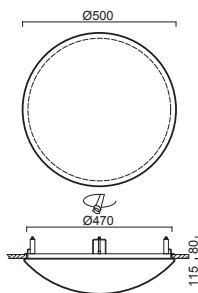

TITAN V3 - PMMA

Montura kovová, polovestavná
Stínidlo opálový polymethylmetakrylát - PMMA
Držení stínidla sklápovací držáky
Uchytení svítidla otočnými držáky
Umístění stropní / nástěnné

Fixture metal
Shade opal polymethylmethacrylate - PMMA
Shade fixing with folding two-step clamp holders
Fixture fixing revolving metal holders
Installation ceiling / wall

TITAN V3 - PMMA

Ø 500 mm

on/off	type	source	[W]	T [K]	IP	BTTO[lm]	NTTO[lm]	sensor	DALI	Corridor	EM COMB (3h)	EM+sensor
TIT52523	IN-32KNV94/PM09	E27	3x10		IP44			TIT52524				
TIT65056^A	LED-1L23EMP700KNV94/PM09 3K	LED	35	3000	IP44	5610	3870	TIT65057^A	TIT65058	TIT65059	TIT65064^A	
TIT65060^A	LED-1L23EMP1050KNV94/PM09 3K	LED	54	3000	IP44	8080	5580	TIT65061^A	TIT65062	TIT65063	TIT65065^A	
TIT65556^A	LED-1L23EMP700KNV94/PM09 4K	LED	35	4000	IP44	5850	4040	TIT65557^A	TIT65558	TIT65559	TIT65564^A	
TIT65560^A	LED-1L23EMP1050KNV94/PM09 4K	LED	54	4000	IP44	8430	5820	TIT65561^A	TIT65562	TIT65563	TIT65565^A	

^A MULTI POWER LED DRIVER - nastavitelný výkon svítidla / adjustable power of light - více na / more at www.osmont.cz

PROVEDENÍ NA ZAKÁZKU / CUSTOM SOLUTIONS

1800 K 6500 K	CRI >90 CRI >95	TW			SELF TEST
atypická teplota chromatičnosti / atypical chromaticity temperature	vyšší index podání barev / higher color rendering index	možnost vybavení TUNABLE WHITE / possible with TUNABLE WHITE	modul pro ovládání pomocí bluetooth / bluetooth control module	modul pro ovládání chytrou domácností / smart home control module	SELF TEST nouzový modul / SELF TEST emergency module

LEGEND: Sensor - kód svítidla s pohybovým HF senzorem / code for luminaire with HF sensor | **DALI** - kód svítidla se stmívatelným DALI předřadníkem / code for luminaire with DALI driver | **Corridor** - kód pro svítidlo s Corridor funkcí (HF + DALI) / code for luminaire with Corridor function (HF + DALI) | **EM COMB (3h)** - kód nouzového kombinovaného svítidla (3h) / code for luminaire with emergency unit combined (3h) | **EM + Sensor (3h)** - kód nouzového kombinovaného svítidla (3h) s HF senzorem / code for luminaire with emergency unit combined (3h) and HF sensor