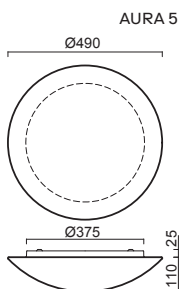

AURA 5, 9

Montura bílá kovová
Stínidlo třívrstvé opálové sklo s matovaným povrchem
Držení stínidla sklápovací držáky
Umístění stropní / nástěnné

Fixture white metal
Shade three-layer opal glass with matt surface
Shade fixing with folding two-step clamp holders
Installation ceiling / wall

Náhradní stínidlo / spare shade
AURA 5 - code 20005
AURA 9 - code 20050