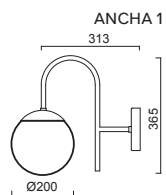

ANCHA 1

Ø 200 mm

on/off	type	colour	source	[W]	T [K]	IP	BTTO[lm]	NTTO[lm]	sensor	DALI	Corridor	EM COMB (3h)	EM+sensor
	ANC40000	IN-12LN/092 B	○	E27	7	IP40							
	ANC40001	IN-12LN/092 C	●	E27	7	IP40							
	ANC40002	IN-12LN/092 SD	●	E27	7	IP40							
	ANC40003	IN-12LN/092 GB	●	E27	7	IP40							
	ANC40004	IN-12LN/092 O	●	E27	7	IP40							
	ANC40005	IN-12LN/092 T	●	E27	7	IP40							

ANCHA 2

Ø 250 mm

on/off	type	colour	source	[W]	T [K]	IP	BTTO[lm]	NTTO[lm]	sensor	DALI	Corridor	EM COMB (3h)	EM+sensor
	ANC40006	IN-12LN/093 B	○	E27	7	IP40							
	ANC40007	IN-12LN/093 C	●	E27	7	IP40							
	ANC40008	IN-12LN/093 SD	●	E27	7	IP40							
	ANC40009	IN-12LN/093 GB	●	E27	7	IP40							
	ANC40010	IN-12LN/093 O	●	E27	7	IP40							
	ANC40011	IN-12LN/093 T	●	E27	7	IP40							

PROVEDENÍ NA ZAKÁZKU / CUSTOM SOLUTIONS

LEGEND: Sensor - kód svítidla s pohybovým HF senzorem / code for luminaire with HF sensor | **DALI** - kód svítidla se sřimivatelým DALI ředřadníkem / code for luminaire with DALI driver | **Corridor** - kód pro svítidlo s Corridor funkcí (HF + DALI) / code for luminaire with Corridor function (HF + DALI) | **EM COMB (3h)** - kód nouzového kombinovaného svítidla (3h) / code for luminaire with emergency unit combined (3h) | **EM + Sensor (3h)** - kód nouzového kombinovaného svítidla (3h) s HF senzorem / code for luminaire with emergency unit combined (3h) and HF sensor