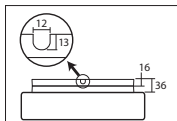

Podstavec pro boční přívod /
base for side supply
ERIS 2 - code 33501
ERIS 3 - code 33502