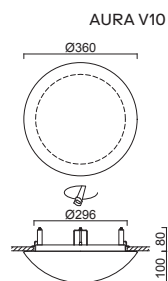

AURA V8, V10

Montura kovová, polovestavná
Stínidlo třívrstvé opálové sklo s matovaným povrchem
Držení stínidla bajonetové
Uchytení svítidla otočnými držáky
Umístění stropní / nástěnné

Fixture metal, semi-recessed
Shade three-layer opal glass with matt surface
Shade fixing bayonet
Fixture fixing revolving metal holders
Installation ceiling / wall

Náhradní stínidlo / spare shade
AURA V8 - code 20008
AURA V10 - code 20055