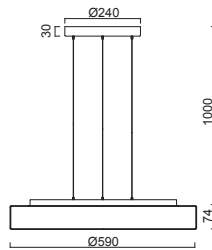

ELSA LE16

Závěs lankový, bezkabelový (SELV)
Stínidlo třívrstvé opálové sklo s matovaným povrchem
Držení stínidla sklápovací držáky
Umístění stropní

Pendant wire, cableless (SELV)
Shade three-layer opal glass with matt surface
Shade fixing folding two-step clamp holders
Installation ceiling