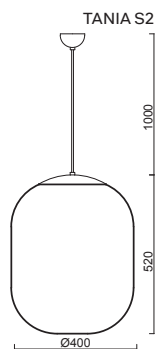

TANIA S2

Ø 400 x 520 mm

on/off	type	colour	source	[W]	T [K]	IP	BTTO[lm]	NTTO[lm]	sensor	DALI	EM COMB (3h)	EM+sensor
TAN58176	ZS11/298/L100 B	○	E27	23		IP40						
TAN58177	ZS11/298/L100 C	●	E27	23		IP40						
TAN58178	ZS11/298/L100 MS	●	E27	23		IP40						
TAN58179	ZS11/298/L100 NL	●	E27	23		IP40						
TAN58180	ZS11/298/L100 NB	●	E27	23		IP40						
TAN67360	LED-5L07E900ZS11/298/L100 B 3K	○	LED	41	3000	IP40	6670	5870		TAN67361	TAN67362	
TAN67363	LED-5L07E900ZS11/298/L100 C 3K	●	LED	41	3000	IP40	6670	5870		TAN67364	TAN67365	
TAN67366	LED-5L07E900ZS11/298/L100 MS 3K	●	LED	41	3000	IP40	6670	5870		TAN67367	TAN67368	
TAN67369	LED-5L07E900ZS11/298/L100 NL 3K	●	LED	41	3000	IP40	6670	5870		TAN67370	TAN67371	
TAN67372	LED-5L07E900ZS11/298/L100 NB 3K	●	LED	41	3000	IP40	6670	5870		TAN67373	TAN67374	
TAN67860	LED-5L07E900ZS11/298/L100 B 4K	○	LED	41	4000	IP40	6960	6120		TAN67861	TAN67862	
TAN67863	LED-5L07E900ZS11/298/L100 C 4K	●	LED	41	4000	IP40	6960	6120		TAN67864	TAN67865	
TAN67866	LED-5L07E900ZS11/298/L100 MS 4K	●	LED	41	4000	IP40	6960	6120		TAN67867	TAN67868	
TAN67869	LED-5L07E900ZS11/298/L100 NL 4K	●	LED	41	4000	IP40	6960	6120		TAN67870	TAN67871	
TAN67872	LED-5L07E900ZS11/298/L100 NB 4K	●	LED	41	4000	IP40	6960	6120		TAN67873	TAN67874	

TANIA S2 HP HIGH POWER

Ø 400 x 520 mm

on/off	type	colour	source	[W]	T [K]	IP	BTTO[lm]	NTTO[lm]	sensor	DALI	EM COMB (3h)	EM+sensor
TAN62390	LED-5L08E950ZS11/298/L100 B 3K	○	LED	59	3000	IP40	9200	8100				TAN62391
TAN62392	LED-5L08E950ZS11/298/L100 C 3K	●	LED	59	3000	IP40	9200	8100				TAN62393
TAN62394	LED-5L08E950ZS11/298/L100 MS 3K	●	LED	59	3000	IP40	9200	8100				TAN62395
TAN62396	LED-5L08E950ZS11/298/L100 NL 3K	●	LED	59	3000	IP40	9200	8100				TAN62397
TAN62398	LED-5L08E950ZS11/298/L100 NB 3K	●	LED	59	3000	IP40	9200	8100				TAN62399
TAN62890	LED-5L08E950ZS11/298/L100 B 4K	○	LED	59	4000	IP40	9600	8450				TAN62891
TAN62892	LED-5L08E950ZS11/298/L100 C 4K	●	LED	59	4000	IP40	9600	8450				TAN62893
TAN62894	LED-5L08E950ZS11/298/L100 MS 4K	●	LED	59	4000	IP40	9600	8450				TAN62895
TAN62896	LED-5L08E950ZS11/298/L100 NL 4K	●	LED	59	4000	IP40	9600	8450				TAN62897
TAN62898	LED-5L08E950ZS11/298/L100 NB 4K	●	LED	59	4000	IP40	9600	8450				TAN62899