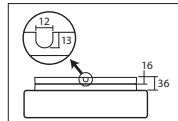

Podstavec pro boční přívod / base for side supply
ELSA 4 - code 33506
ELSA 5 - code 33509

ELSA 4

Ø 420mm