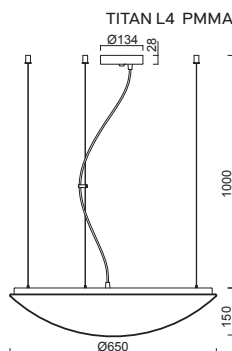

TITAN L4, L5 - PMMA

Závěs lankový
Stínidlo opálový polymethylmetakrylát - PMMA
Držení stínidla sklápovací držáky
Umístění stropní

Pendant wire
Shade opal polymethylmethacrylate - PMMA
Shade fixing folding two-step clamp holders
Installation ceiling

B - bílá / white

Náhradní stínidlo / spare shade
TITAN L4 - code 20515
TITAN L5 - code 20516

TITAN L4 - PMMA

Ø 650mm

on/off	type	colour	source	[W]	T [K]	IP	BTTO[lm]	NTTO[lm]	sensor	DALI	Corridor	EM COMB (3h)
TIT52035	IN-42ZLN10/PM10/L100	○	E27	4x13		IP40						
TIT66345[▲]	LED-6L51EMP700ZLN10/PM10/L100 3K	○	LED	65	3000	IP40	10520	6940		TIT66346		
TIT73026[▲]	LED-6L51EMP1050ZLN10/PM10/L100 3K	○	LED	100	3000	IP40	15160	10010		TIT73027		
TIT66845[▲]	LED-6L51EMP700ZLN10/PM10/L100 4K	○	LED	65	4000	IP40	10980	7250		TIT66846		
TIT73526[▲]	LED-6L51EMP1050ZLN10/PM10/L100 4K	○	LED	100	4000	IP40	15810	10430		TIT73527		

[▲] MULTI POWER LED DRIVER - nastavitelný výkon svítidla / adjustable power of light - více na / more at www.osmont.cz

TITAN L5 - PMMA

Ø 900mm

on/off	type	colour	source	[W]	T [K]	IP	BTTO[lm]	NTTO[lm]	sensor	DALI	Corridor	EM COMB (3h)
TIT52040	IN-62ZLN11/PM11/L100	○	E27	6x13		IP40						
TIT66351[▲]	LED-9L52EMP700ZLN11/PM11/L100 3K	○	LED	98	3000	IP40	15780	11050		TIT66352		
TIT66354[▲]	LED-9L52EMP1050ZLN11/PM11/L100 3K	○	LED	150	3000	IP40	22730	15910		TIT66355		
TIT66851[▲]	LED-9L52EMP700ZLN11/PM11/L100 4K	○	LED	98	4000	IP40	16460	11520		TIT66852		
TIT66854[▲]	LED-9L52EMP1050ZLN11/PM11/L100 4K	○	LED	150	4000	IP40	23720	16600		TIT66855		

[▲] MULTI POWER LED DRIVER - nastavitelný výkon svítidla / adjustable power of light - více na / more at www.osmont.cz

PROVEDENÍ NA ZAKÁZKU / CUSTOM SOLUTIONS

vyšší index podání barev / higher color rendering index

atypická délka závěsu / custom length of pendant

možnost vybavení HF senzorem / possible with a HF sensor

LEGEND: Sensor - kód svítidla s pohybovým HF senzorem / code for luminaire with HF sensor | DALI - kód svítidla se stmívatelným DALI předřadníkem / code for luminaire with DALI driver | Corridor - kód pro svítidlo s Corridor funkcí (HF + DALI) / code for luminaire with Corridor function (HF + DALI) | EM COMB (3h) - kód nouzového kombinovaného svítidla (3h) / code for luminaire with emergency unit combined (3h) | EM + Sensor (3h) - kód nouzového kombinovaného svítidla (3h) s HF senzorem / code for luminaire with emergency unit combined (3h) and HF sensor