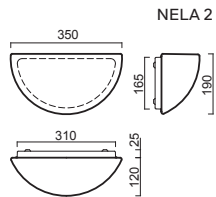

NELA 1, 2

Montura bílá kovová
Stínidlo třívrstvé opálové sklo s matovaným povrchem
Držení stínidla sklápovací držáky
Umístění stropní / nástěnné

Fixture white metal
Shade three-layer opal glass with matt surface
Shade fixing folding two-step clamp holders
Installation ceiling / wall

Náhradní stínidlo / spare shade
NELA 1 - code 20020
NELA 2 - code 20021