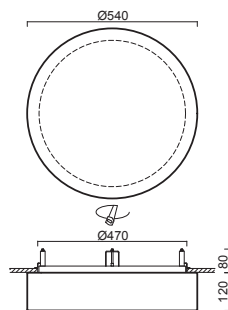

ERIS V4

Montura kovová, polovestavná
Stínidlo třívrstvé opálové sklo s matovaným povrchem
Držení stínidla sklápovací držáky
Uchycení svítidla otočnými držáky
Umístění stropní / nástěnné

Fixture metal, semi-recessed
Shade three-layer opal glass with matt surface
Shade fixing folding two-step clamp holders
Fixture fixing revolving metal holders
Installation ceiling / wall

ERIS V4

Ø 540mm

on/off	type	source	[W]	T [K]	IP	BTTO[lm]	NTTO[lm]	sensor	DALI	Corridor	EM COMB (3h)	EM+sensor
ERI52180	IN-32KV910/414	E27	3x13		IP44							
ERI67155[^]	LED-1L23EMP700KV910/414 3K	LED	35	3000	IP44	5610	3700		ERI67156		ERI67157[^]	
ERI67158[^]	LED-1L23EMP1050KV910/414 3K	LED	54	3000	IP44	8080	5330		ERI67159		ERI67160[^]	
ERI67655[^]	LED-1L23EMP700KV910/414 4K	LED	35	4000	IP44	5850	3860		ERI67656		ERI67657[^]	
ERI67658[^]	LED-1L23EMP1050KV910/414 4K	LED	54	4000	IP44	8430	5560		ERI67659		ERI67660[^]	

[^] MULTI POWER LED DRIVER - nastavitelný výkon svítidla / adjustable power of light - vice na / more at www.osmont.cz

PROVEDENÍ NA ZAKÁZKU / CUSTOM SOLUTIONS

1800 K 6500 K	CRI >90 CRI >95	TW			SELF TEST
atypická teplota chromatičnosti / atypical chromaticity temperature	vyšší index podání barev / higher color rendering index	možnost vybavení TUNABLE WHITE / possible with TUNABLE WHITE	modul pro ovládání pomocí bluetooth / bluetooth control module	modul pro ovládání chytrou domácností / smart home control module	SELF TEST nouzový modul / SELF TEST emergency module

LEGEND: Sensor - kód svítidla s pohybovým HF senzorem / code for luminaire with HF sensor | **DALI** - kód svítidla se stravitelným DALI předřadníkem / code for luminaire with DALI driver | **Corridor** - kód pro svítidlo s Corridor funkcí (HF + DALI) / code for luminaire with Corridor function (HF + DALI) | **EM COMB (3h)** - kód nouzového kombinovaného svítidla (3h) / code for luminaire with emergency unit combined (3h) | **EM + Sensor (3h)** - kód nouzového kombinovaného svítidla (3h) s HF senzorem / code for luminaire with emergency unit combined (3h) and HF sensor