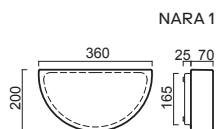

NARA 1, 2

Montura bílá kovová
Stínidlo třívrstvé opálové sklo s matovaným povrchem
Držení stínidla sklápovací držáky
Umístění stropní / nástěnné

Fixture white metal
Shade three-layer opal glass with matt surface
Shade fixing folding two-step clamp holders
Installation ceiling / wall