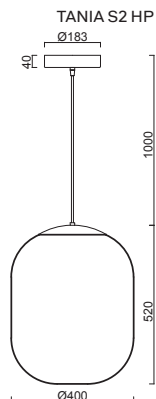

TANIA S2

Ø 400 x 520 mm

on/off	type	colour	source	[W]	T [K]	IP	BTTO[lm]	NTTO[lm]	sensor	DALI	EM COMB (3h)	EM+sensor
TAN58176	ZS11/298/L100 B	○	E27	23		IP40						
TAN58177	ZS11/298/L100 C	●	E27	23		IP40						
TAN58178	ZS11/298/L100 MS	●	E27	23		IP40						
TAN58179	ZS11/298/L100 NL	●	E27	23		IP40						
TAN58180	ZS11/298/L100 NB	●	E27	23		IP40						
TAN67360	LED-5L07E900ZS11/298/L100 B 3K	○	LED	41	3000	IP40	6670	5870		TAN67361	TAN67362	
TAN67363	LED-5L07E900ZS11/298/L100 C 3K	●	LED	41	3000	IP40	6670	5870		TAN67364	TAN67365	
TAN67366	LED-5L07E900ZS11/298/L100 MS 3K	●	LED	41	3000	IP40	6670	5870		TAN67367	TAN67368	
TAN67369	LED-5L07E900ZS11/298/L100 NL 3K	●	LED	41	3000	IP40	6670	5870		TAN67370	TAN67371	
TAN67372	LED-5L07E900ZS11/298/L100 NB 3K	●	LED	41	3000	IP40	6670	5870		TAN67373	TAN67374	
TAN67860	LED-5L07E900ZS11/298/L100 B 4K	○	LED	41	4000	IP40	6960	6120		TAN67861	TAN67862	
TAN67863	LED-5L07E900ZS11/298/L100 C 4K	●	LED	41	4000	IP40	6960	6120		TAN67864	TAN67865	
TAN67866	LED-5L07E900ZS11/298/L100 MS 4K	●	LED	41	4000	IP40	6960	6120		TAN67867	TAN67868	
TAN67869	LED-5L07E900ZS11/298/L100 NL 4K	●	LED	41	4000	IP40	6960	6120		TAN67870	TAN67871	
TAN67872	LED-5L07E900ZS11/298/L100 NB 4K	●	LED	41	4000	IP40	6960	6120		TAN67873	TAN67874	

TANIA S2 HP HIGH POWER

Ø 400 x 520 mm

on/off	type	colour	source	[W]	T [K]	IP	BTTO[lm]	NTTO[lm]	sensor	DALI	EM COMB (3h)	EM+sensor
TAN62390	LED-5L08E950ZS11/298/L100 B 3K	○	LED	59	3000	IP40	9200	8100				TAN62391
TAN62392	LED-5L08E950ZS11/298/L100 C 3K	●	LED	59	3000	IP40	9200	8100				TAN62393
TAN62394	LED-5L08E950ZS11/298/L100 MS 3K	●	LED	59	3000	IP40	9200	8100				TAN62395
TAN62396	LED-5L08E950ZS11/298/L100 NL 3K	●	LED	59	3000	IP40	9200	8100				TAN62397
TAN62398	LED-5L08E950ZS11/298/L100 NB 3K	●	LED	59	3000	IP40	9200	8100				TAN62399
TAN62890	LED-5L08E950ZS11/298/L100 B 4K	○	LED	59	4000	IP40	9600	8450				TAN62891
TAN62892	LED-5L08E950ZS11/298/L100 C 4K	●	LED	59	4000	IP40	9600	8450				TAN62893
TAN62894	LED-5L08E950ZS11/298/L100 MS 4K	●	LED	59	4000	IP40	9600	8450				TAN62895
TAN62896	LED-5L08E950ZS11/298/L100 NL 4K	●	LED	59	4000	IP40	9600	8450				TAN62897
TAN62898	LED-5L08E950ZS11/298/L100 NB 4K	●	LED	59	4000	IP40	9600	8450				TAN62899