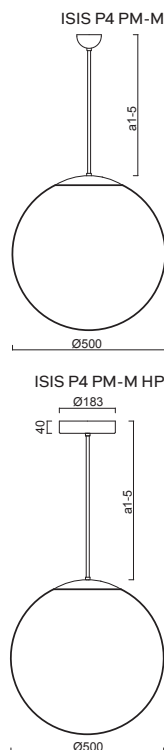

ISIS P4 - PM-M MATT

Ø 500mm

on/off	type	colour	source	[W]	T [K]	IP	BTTO[lm]	NTTO[lm]	sensor	DALI	Corridor	EM COMB (3h)	EM+sensor
IS163754	Z11/PM4M/a5 B	○	E27	23		IP40			ISI63644				
IS163759	Z11/PM4M/a5 C	●	E27	23		IP40			ISI63649				
IS163764	Z11/PM4M/a5 MS	●	E27	23		IP40			ISI63654				
IS163769	Z11/PM4M/a5 NL	●	E27	23		IP40			ISI63659				
IS163774	Z11/PM4M/a5 NB	●	E27	23		IP40			ISI63664				
IS170004	LED-5L07E900Z11/PM4M/a5 B 3K	○	LED	41	3000	IP40	6670	5870		IS170009		IS170014	
IS170019	LED-5L07E900Z11/PM4M/a5 C 3K	●	LED	41	3000	IP40	6670	5870		IS170024		IS170029	
IS170034	LED-5L07E900Z11/PM4M/a5 MS 3K	●	LED	41	3000	IP40	6670	5870		IS170039		IS170044	
IS170049	LED-5L07E900Z11/PM4M/a5 NL 3K	●	LED	41	3000	IP40	6670	5870		IS170054		IS170059	
IS170064	LED-5L07E900Z11/PM4M/a5 NB 3K	●	LED	41	3000	IP40	6670	5870		IS170069		IS170074	
IS170504	LED-5L07E900Z11/PM4M/a5 B 4K	○	LED	41	4000	IP40	6960	6120		IS170509		IS170514	
IS170519	LED-5L07E900Z11/PM4M/a5 C 4K	●	LED	41	4000	IP40	6960	6120		IS170524		IS170529	
IS170534	LED-5L07E900Z11/PM4M/a5 MS 4K	●	LED	41	4000	IP40	6960	6120		IS170539		IS170544	
IS170549	LED-5L07E900Z11/PM4M/a5 NL 4K	●	LED	41	4000	IP40	6960	6120		IS170554		IS170559	
IS170564	LED-5L07E900Z11/PM4M/a5 NB 4K	●	LED	41	4000	IP40	6960	6120		IS170569		IS170574	

ISIS P4 - PM-M HP MATT HIGH POWER

Ø 500mm

on/off	type	colour	source	[W]	T [K]	IP	BTTO[lm]	NTTO[lm]	sensor	DALI	Corridor	EM COMB (3h)	EM+sensor
IS170129	LED-5L08E950Z11/PM4M/a5 B 3K	○	LED	59	3000	IP40	9200	8100		IS170134		IS172194^B	
IS170139	LED-5L08E950Z11/PM4M/a5 C 3K	●	LED	59	3000	IP40	9200	8100		IS170144		IS172199^B	
IS170149	LED-5L08E950Z11/PM4M/a5 MS 3K	●	LED	59	3000	IP40	9200	8100		IS170154		IS172204^B	
IS170159	LED-5L08E950Z11/PM4M/a5 NL 3K	●	LED	59	3000	IP40	9200	8100		IS170164		IS172209^B	
IS170169	LED-5L08E950Z11/PM4M/a5 NB 3K	●	LED	59	3000	IP40	9200	8100		IS170174		IS172214^B	
IS170629	LED-5L08E950Z11/PM4M/a5 B 4K	○	LED	59	4000	IP40	9600	8450		IS170634		IS172694^B	
IS170639	LED-5L08E950Z11/PM4M/a5 C 4K	●	LED	59	4000	IP40	9600	8450		IS170644		IS172699^B	
IS170649	LED-5L08E950Z11/PM4M/a5 MS 4K	●	LED	59	4000	IP40	9600	8450		IS170654		IS172704^B	
IS170659	LED-5L08E950Z11/PM4M/a5 NL 4K	●	LED	59	4000	IP40	9600	8450		IS170664		IS172709^B	
IS170669	LED-5L08E950Z11/PM4M/a5 NB 4K	●	LED	59	4000	IP40	9600	8450		IS170674		IS172714^B	

^B Baldachyn ø 240mm / Baldachin ø 240mm