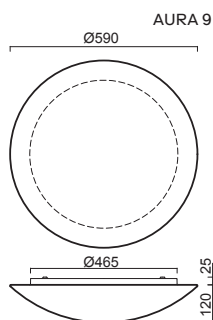

AURA 5, 9

Montura bílá kovová
Stínidlo třívrstvé opálové sklo s matovaným povrchem
Držení stínidla sklápovací držáky
Umístění stropní / nástěnné

Fixture white metal
Shade three-layer opal glass with matt surface
Shade fixing with folding two-step clamp holders
Installation ceiling / wall

AURA 5

Ø 490 mm

on/off	type	source	[W]	T [K]	IP	BTTO[lm]	NTTO[lm]	sensor	DALI	Corridor	EM COMB (3h)	EM+sensor
AUR40095	IN-32K86/082	E27	3x10		IP43			AUR46105				
AUR59034	LED-1L16E500K86/082 3K	LED	24	3000	IP43	3750	2590	AUR59035	AUR59036	AUR59037	AUR59039	
AUR51244 [^]	LED-1L16EMP700K86/082 3K	LED	34	3000	IP43	5050	3480	AUR51249 [^]	AUR51247	AUR59038	AUR51251 [^]	
AUR59534	LED-1L16E500K86/082 4K	LED	24	4000	IP43	3910	2700	AUR59535	AUR59536	AUR59537	AUR59539	
AUR51744 [^]	LED-1L16EMP700K86/082 4K	LED	34	4000	IP43	5270	3640	AUR51749 [^]	AUR51747	AUR59538	AUR51751 [^]	
PŘEPÍNA TELNÉ / SWITCHABLE 3000K/4000K												
AUR71120	LED-1L16E500K86/082 3/4K	LED	24	3000/4000	IP43	3750/3910	2590/2700	AUR71121	AUR71122			
AUR71123 [^]	LED-1L16EMP700K86/082 3/4K	LED	34	3000/4000	IP43	5050/5270	3480/3640	AUR71124 [^]	AUR71125			
TUNABLE WHITE 2700 - 6500K												
AUR63081	LED-1L16ET700K86/082 DALI 27-65K	LED	33	2700-6500	IP43	5090	3510					
AUR63131	LED-1L16ET700K86/082 BT 27-65K	LED	33	2700-6500	IP43	5090	3510					

[^] MULTI POWER LED DRIVER - nastavitelný výkon svítidla / adjustable power of light - více na / more at www.osmont.cz

AURA 9

Ø 590 mm

on/off	type	source	[W]	T [K]	IP	BTTO[lm]	NTTO[lm]	sensor	DALI	Corridor	EM COMB (3h)	EM+sensor
AUR42400	IN-32K98/084	E27	3x13		IP43							
AUR59243 [^]	LED-1L23EMP700K98/084 3K	LED	35	3000	IP43	5610	3870		AUR59244		AUR59247 [^]	
AUR59245 [^]	LED-1L23EMP1050K98/084 3K	LED	54	3000	IP43	8080	5580		AUR59246		AUR59248 [^]	
AUR59743 [^]	LED-1L23EMP700K98/084 4K	LED	35	4000	IP43	5850	4040		AUR59744		AUR59747 [^]	
AUR59745 [^]	LED-1L23EMP1050K98/084 4K	LED	54	4000	IP43	8430	5820		AUR59746		AUR59748 [^]	
TUNABLE WHITE 2700 - 6500K												
AUR71185	LED-1L23ET1050K98/084 DALI 27-65K	LED	52	2700-6500	IP43	8140	5620					
AUR71186	LED-1L23ET1050K98/084 BT 27-65K	LED	52	2700-6500	IP43	8140	5620					

[^] MULTI POWER LED DRIVER - nastavitelný výkon svítidla / adjustable power of light - více na / more at www.osmont.cz

PROVEDENÍ NA KAZÁZKU / CUSTOM SOLUTIONS

1800 K 6500 K	CRI >90 CRI >95	RAL				SELF TEST
atypická teplota chromatickosti / atypical chromaticity temperature	vyšší index podání barev / higher color rendering index	jiná barva základny dle RAL / other base color according to RAL	modul pro ovládání pomocí bluetooth / bluetooth control module	modul pro ovládání chytrou domácností / smart home control module	možnost vybavení HF senzorem / possible with a HF sensor	SELF TEST nouzový modul / SELF TEST emergency module