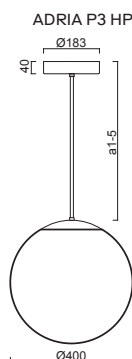

ADRIA P3

Ø 400 mm

on/off	type	colour	source	[W]	T [K]	IP	BTTO[mm]	NTTO[mm]	sensor	DALI	EM COMB (3h)	EM+sensor
ADR42166	Z11/096/a5 B	○	E27	13		IP40			ADR45314			
ADR52930	Z11/096/a5 C	●	E27	13		IP40			ADR45319			
ADR42186	Z11/096/a5 MS	●	E27	13		IP40			ADR45362			
ADR45114	Z11/096/a5 NL	●	E27	13		IP40			ADR45329			
ADR45149	Z11/096/a5 NB	●	E27	13		IP40			ADR45334			
ADR60079	LED-5L06E600Z11/096/a5 B 3K	○	LED	27	3000	IP40	4440	3910		ADR60084	ADR68304	
ADR61289	LED-5L06E600Z11/096/a5 C 3K	●	LED	27	3000	IP40	4440	3910		ADR61294	ADR68309	
ADR60094	LED-5L06E600Z11/096/a5 MS 3K	●	LED	27	3000	IP40	4440	3910		ADR60099	ADR68314	
ADR60109	LED-5L06E600Z11/096/a5 NL 3K	●	LED	27	3000	IP40	4440	3910		ADR60114	ADR68319	
ADR60124	LED-5L06E600Z11/096/a5 NB 3K	●	LED	27	3000	IP40	4440	3910		ADR60129	ADR68324	
ADR60579	LED-5L06E600Z11/096/a5 B 4K	○	LED	27	4000	IP40	4630	4070		ADR60584	ADR68804	
ADR61789	LED-5L06E600Z11/096/a5 C 4K	●	LED	27	4000	IP40	4630	4070		ADR61794	ADR68809	
ADR60594	LED-5L06E600Z11/096/a5 MS 4K	●	LED	27	4000	IP40	4630	4070		ADR60599	ADR68814	
ADR60609	LED-5L06E600Z11/096/a5 NL 4K	●	LED	27	4000	IP40	4630	4070		ADR60614	ADR68819	
ADR60624	LED-5L06E600Z11/096/a5 NB 4K	●	LED	27	4000	IP40	4630	4070		ADR60629	ADR68824	

ADRIA P3 HP HIGH POWER

Ø 400 mm

on/off	type	colour	source	[W]	T [K]	IP	BTTO[mm]	NTTO[mm]	sensor	DALI	EM COMB (3h)	EM+sensor
ADR62004	LED-5L08E850Z11/096/a5 B 3K	○	LED	52	3000	IP40	8290	7300		ADR62009	ADR72014®	
ADR62014	LED-5L08E850Z11/096/a5 C 3K	●	LED	52	3000	IP40	8290	7300		ADR62019	ADR72019®	
ADR62024	LED-5L08E850Z11/096/a5 MS 3K	●	LED	52	3000	IP40	8290	7300		ADR62029	ADR72024®	
ADR62034	LED-5L08E850Z11/096/a5 NL 3K	●	LED	52	3000	IP40	8290	7300		ADR62039	ADR72029®	
ADR62044	LED-5L08E850Z11/096/a5 NB 3K	●	LED	52	3000	IP40	8290	7300		ADR62049	ADR72034®	
ADR62504	LED-5L08E850Z11/096/a5 B 4K	○	LED	52	4000	IP40	8650	7610		ADR62509	ADR72514®	
ADR62514	LED-5L08E850Z11/096/a5 C 4K	●	LED	52	4000	IP40	8650	7610		ADR62519	ADR72519®	
ADR62524	LED-5L08E850Z11/096/a5 MS 4K	●	LED	52	4000	IP40	8650	7610		ADR62529	ADR72524®	
ADR62534	LED-5L08E850Z11/096/a5 NL 4K	●	LED	52	4000	IP40	8650	7610		ADR62539	ADR72529®	
ADR62544	LED-5L08E850Z11/096/a5 NB 4K	●	LED	52	4000	IP40	8650	7610		ADR62549	ADR72534®	

® Baldachyn ø 240mm / Baldachin ø 240mm

PROVEDENÍ NA ZAKÁZKU / CUSTOM SOLUTIONS

1800 K 6500 K	CRI >90 CRI >95	RAL	↓ ↓ ↓	TW	BT	Wi-Fi	SELF TEST
atypická teplota chromatičnosti / atypical chromaticity temperature	vyšší index podání barev / higher color rendering index	jiná barva základny dle RAL / other base color according to RAL	atypická délka závěsu / custom length of pendant	možnost vybavení TUNABLE WHITE / possible with TUNABLE WHITE	modul pro ovládání pomocí bluetooth / bluetooth control module	modul pro ovládání chytrou domácností / smart home control module	SELF TEST nouzový modul / SELF TEST emergency module