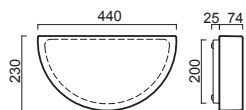

NARA 1

NARA 2