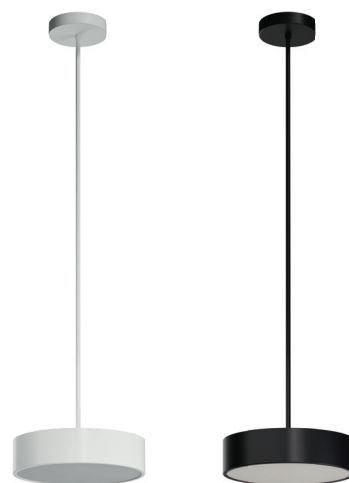

KRUGER P1 - FO, FOP

Závěs	tyčový, délka 1m (z5)*
Stínidlo	plastové: opálové (FO) / opálové prismatické (FOP) s kovovým límcem sklápovací držáky
Držení stínidla	Umístění
Pendant	steel rod, length 1m (z5)*
Shade	plastic: opal (FO) / opal prismatic (FOP) with metal collar
Shade fixing	folding two-step clamp holders
Installation	ceiling

*kódy pro ostatní délky závěsu na / codes for other lengths of pendant at:
www.osmont.cz

B - bílá / white, C - černá / black

KRUGER P1 - FO

Ø 300mm

on/off	type	colour	source	[W]	T [K]	IP	BTTO[lm]	NTTO[lm]	sensor	DALI	Corridor	EM COMB (3h)
KRU40012	IN-12ZKN62/FO1B/z5 B	○	E27	10		IP40			KRU40013			
KRU60148	LED-1L14E500ZKN62/FO1B/z5 B 3K	○	LED	13	3000	IP40	2000	1420		KRU60149		KRU60150
KRU60151^A	LED-1L14EMP700ZKN62/FO1B/z5 B 3K	○	LED	18	3000	IP40	2690	1910		KRU60152		KRU60153^A
KRU60648	LED-1L14E500ZKN62/FO1B/z5 B 4K	○	LED	13	4000	IP40	2080	1480		KRU60649		KRU60650
KRU60651^A	LED-1L14EMP700ZKN62/FO1B/z5 B 4K	○	LED	18	4000	IP40	2810	2000		KRU60652		KRU60653^A
KRU40014	IN-12ZKN62/FO1C/z5 C	●	E27	10		IP40			KRU40015			
KRU60162	LED-1L14E500ZKN62/FO1C/z5 C 3K	●	LED	13	3000	IP40	2000	1280		KRU60163		KRU60164
KRU60165^A	LED-1L14EMP700ZKN62/FO1C/z5 C 3K	●	LED	18	3000	IP40	2690	1720		KRU60166		KRU60167^A
KRU60662	LED-1L14E500ZKN62/FO1C/z5 C 4K	●	LED	13	4000	IP40	2080	1330		KRU60663		KRU60664
KRU60665^A	LED-1L14EMP700ZKN62/FO1C/z5 C 4K	●	LED	18	4000	IP40	2810	1800		KRU60666		KRU60667^A
TUNABLE WHITE 2700 - 6500K												
KRU61024	LED-1L14E700ZKN62/FO1B/z5 B DALI 27-65K	○	LED	18	2700-6500	IP40	2710	1920				
KRU61025	LED-1L14E700ZKN62/FO1B/z5 B BT 27-65K	○	LED	18	2700-6500	IP40	2710	1920				
KRU61028	LED-1L14E700ZKN62/FO1C/z5 C DALI 27-65K	●	LED	18	2700-6500	IP40	2710	1730				
KRU61029	LED-1L14E700ZKN62/FO1C/z5 C BT 27-65	●	LED	18	2700-6500	IP40	2710	1730				

^A MULTI POWER LED DRIVER - nastavitelný výkon svítidla / adjustable power of light - více na / more at www.osmont.cz

KRUGER P1 - FOP NIŽŠÍ R_{UG} / LOWER R_{UG}

Ø 300mm

on/off	type	colour	source	[W]	T [K]	IP	BTTO[lm]	NTTO[lm]	sensor	DALI	Corridor	EM COMB (3h)
KRU60154	LED-1L14E500ZKN62/FO1B/z5 B 3K	○	LED	13	3000	IP40	2000	1220		KRU60155		KRU60156
KRU60157^A	LED-1L14EMP700ZKN62/FO1B/z5 B 3K	○	LED	18	3000	IP40	2690	1640		KRU60158		KRU60159^A
KRU60654	LED-1L14E500ZKN62/FO1B/z5 B 4K	○	LED	13	4000	IP40	2080	1270		KRU60655		KRU60656
KRU60657^A	LED-1L14EMP700ZKN62/FO1B/z5 B 4K	○	LED	18	4000	IP40	2810	1710		KRU60658		KRU60659^A
KRU60168	LED-1L14E500ZKN62/FO1C/z5 C 3K	●	LED	13	3000	IP40	2000	1080		KRU60169		KRU60170
KRU60171^A	LED-1L14EMP700ZKN62/FO1C/z5 C 3K	●	LED	18	3000	IP40	2690	1450		KRU60172		KRU60173^A
KRU60668	LED-1L14E500ZKN62/FO1C/z5 C 4K	●	LED	13	4000	IP40	2080	1120		KRU60669		KRU60670
KRU60671^A	LED-1L14EMP700ZKN62/FO1C/z5 C 4K	●	LED	18	4000	IP40	2810	1520		KRU60672		KRU60673^A
TUNABLE WHITE 2700 - 6500K												
KRU61026	LED-1L14E700ZKN62/FO1B/z5 B DALI 27-65K	○	LED	18	2700-6500	IP40	2710	1650				
KRU61027	LED-1L14E700ZKN62/FO1B/z5 B BT 27-65K	○	LED	18	2700-6500	IP40	2710	1650				
KRU61030	LED-1L14E700ZKN62/FO1C/z5 C DALI 27-65K	●	LED	18	2700-6500	IP40	2710	1460				
KRU61031	LED-1L14E700ZKN62/FO1C/z5 C BT 27-65K	●	LED	18	2700-6500	IP40	2710	1460				

^A MULTI POWER LED DRIVER - nastavitelný výkon svítidla / adjustable power of light - více na / more at www.osmont.cz

PROVEDENÍ NA ZAKÁZKU / CUSTOM SOLUTIONS