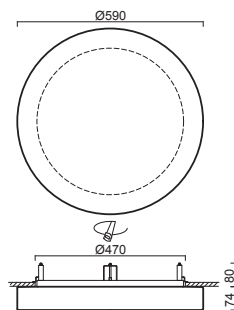

ELSA V16

Montura kovová, polovestavná
Stínidlo třívrstvé opálové sklo s matovaným povrchem
Držení stínidla sklápovací držáky
Uchycení svítidla otočnými držáky
Umístění stropní / nástěnné

Fixture metal, semi-recessed
Shade three-layer opal glass with matt surface
Shade fixing folding two-step clamp holders
Fixture fixing revolving metal holders
Installation ceiling / wall

ELSA V16

Ø 590mm

on/off	type	source	[W]	T [K]	IP	BTTO[lm]	NTTO[lm]	sensor	DALI	Corridor	EM COMB (3h)	EM+sensor
ELS71681	IN-32KV910/637	E27	3x13		IP44							
ELS72486[^]	LED-1L23EMP700KV910/637 3K	LED	35	3000	IP44	5610	3650		ELS72487		ELS72488[^]	
ELS72489[^]	LED-1L23EMP1050KV910/637 3K	LED	54	3000	IP44	8080	5250		ELS72490		ELS72491[^]	
ELS72986[^]	LED-1L23EMP700KV910/637 4K	LED	35	4000	IP44	5850	3800		ELS72987		ELS72988[^]	
ELS72989[^]	LED-1L23EMP1050KV910/637 4K	LED	54	4000	IP44	8430	5480		ELS72990		ELS72991[^]	

[^] MULTI POWER LED DRIVER - nastavitelný výkon svítidla / adjustable power of light - více na / more at www.osmont.cz

PROVEDENÍ NA ZAKÁZKU / CUSTOM SOLUTIONS

1800 K 6500 K	CRI >90 CRI >95			TW	SELF TEST
atypická teplota chromatičnosti / atypical chromaticity temperature	vyšší index podání barev / higher color rendering index	modul pro ovládání pomocí bluetooth / bluetooth control module	modul pro ovládání chytrou domácností / smart home control module	možnost vybavení TUNABLE WHITE / possible with TUNABLE WHITE	SELF TEST nouzový modul / SELF TEST emergency module

LEGEND: Sensor - kód svítidla s pohybovým HF senzorem / code for luminaire with HF sensor | **DALI** - kód svítidla se stravitelným DALI předřadníkem / code for luminaire with DALI driver | **Corridor** - kód pro svítidlo s Corridor funkcí (HF + DALI) / code for luminaire with Corridor function (HF + DALI) | **EM COMB (3h)** - kód nouzového kombinovaného svítidla (3h) / code for luminaire with emergency unit combined (3h) | **EM + Sensor (3h)** - kód nouzového kombinovaného svítidla (3h) s HF senzorem / code for luminaire with emergency unit combined (3h) and HF sensor