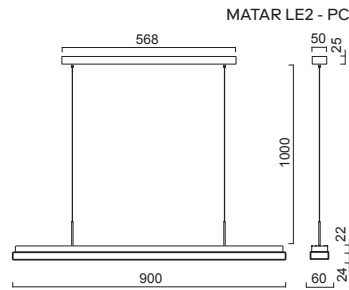

MATAR LE1, LE2 - PC

Závěs lankový, bezkabelový (SELV)
Stínidlo opálový polykarbonát
Držení stínidla pružinové
Umístění stropní

Pendant wire, cableless (SELV)
Shade opal polycarbonate
Shade fixing spring
Installation ceiling

B - bílá / white, C - černá / black

Náhradní stínidlo / spare shade
MATAR LE1 - code 20608
MATAR LE2 - code 20609

MATAR LE1 - PC

600x60 mm

on/off	type	colour	source	[W]	T [K]	IP	BTTO[lm]	NTTO[lm]	sensor	DALI	Corridor	EM COMB (3h)	EM+sensor
MAT60048	LED-1L79E250ZLEA06/PC71/L100 B 3K	○	LED	9	3000	IP40	1540	1090		MAT60049			
MAT60050^A	LED-1L79EMP350ZLEA06/PC71/L100 B 3K	○	LED	13	3000	IP40	2100	1490		MAT60051			
MAT60052	LED-1L79E250ZLEA06/PC71/L100 C 3K	●	LED	9	3000	IP40	1540	1090		MAT60053			
MAT60054^A	LED-1L79EMP350ZLEA06/PC71/L100 C 3K	●	LED	13	3000	IP40	2100	1490		MAT60055			
MAT60548	LED-1L79E250ZLEA06/PC71/L100 B 4K	○	LED	9	4000	IP40	1600	1140		MAT60549			
MAT60550^A	LED-1L79EMP350ZLEA06/PC71/L100 B 4K	○	LED	13	4000	IP40	2190	1550		MAT60551			
MAT60552	LED-1L79E250ZLEA06/PC71/L100 C 4K	●	LED	9	4000	IP40	1600	1140		MAT60553			
MAT60554^A	LED-1L79EMP350ZLEA06/PC71/L100 C 4K	●	LED	13	4000	IP40	2190	1550		MAT60555			

^A MULTI POWER LED DRIVER - nastavitelný výkon svítidla / adjustable power of light - více na / more at www.osmont.cz

MATAR LE2 - PC

900x60 mm

on/off	type	colour	source	[W]	T [K]	IP	BTTO[lm]	NTTO[lm]	sensor	DALI	Corridor	EM COMB (3h)	EM+sensor
MAT60056	LED-1L78-1L79E250ZLEA09/PC72/L100 B 3K	○	LED	14	3000	IP40	2310	1640		MAT60057			
MAT60058^A	LED-1L78-1L79EMP350ZLEA09/PC72/L100 B 3K	○	LED	20	3000	IP40	3150	2240		MAT60059			
MAT60060	LED-1L78-1L79E250ZLEA09/PC72/L100 C 3K	●	LED	14	3000	IP40	2310	1640		MAT60061			
MAT60062^A	LED-1L78-1L79EMP350ZLEA09/PC72/L100 C 3K	●	LED	20	3000	IP40	3150	2240		MAT60063			
MAT60556	LED-1L78-1L79E250ZLEA09/PC72/L100 B 4K	○	LED	14	4000	IP40	2400	1700		MAT60557			
MAT60558^A	LED-1L78-1L79EMP350ZLEA09/PC72/L100 B 4K	○	LED	20	4000	IP40	3290	2340		MAT60559			
MAT60560	LED-1L78-1L79E250ZLEA09/PC72/L100 C 4K	●	LED	14	4000	IP40	2400	1700		MAT60561			
MAT60562^A	LED-1L78-1L79EMP350ZLEA09/PC72/L100 C 4K	●	LED	20	4000	IP40	3290	2340		MAT60563			

^A MULTI POWER LED DRIVER - nastavitelný výkon svítidla / adjustable power of light - více na / more at www.osmont.cz

PROVEDENÍ NA ZAKÁZKU / CUSTOM SOLUTIONS

1800 K
6500 K

CRI >90
CRI >95

vyšší index podání barev / higher color rendering index

atypická délka závěsu / custom length of pendant

LEGEND: Sensor - kód svítidla s pohybovým HF senzorem / code for luminaire with HF sensor | **DALI** - kód svítidla se stravitelným DALI předřadníkem / code for luminaire with DALI driver | **Corridor** - kód pro svítidlo s Corridor funkcí (HF + DALI) / code for luminaire with Corridor function (HF + DALI) | **EM COMB (3h)** - kód nouzového kombinovaného svítidla (3h) / code for luminaire with emergency unit combined (3h) | **EM + Sensor (3h)** - kód nouzového kombinovaného svítidla (3h) s HF senzorem / code for luminaire with emergency unit combined (3h) and HF sensor