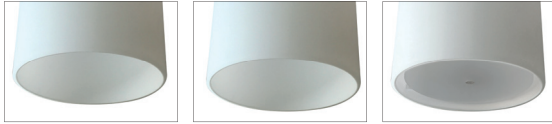

Náhradní stínidlo / spare shade
KUMA 2A - code 20137
KUMA 2 - code 20135

LED - detail konce stínidla
se clonou / with cover

KUMA 2A

Ø 120x300 mm

on/off	type	source	[W]	T [K]	IP	BTTO[lm]	NTTO[lm]	sensor	DALI	Corridor	EM COMB (3h)	EM+sensor
KUM43090	IN-12BK1/433	E27	13		IP20							

KUMA 2

Ø 120x420 mm

on/off	type	source	[W]	T [K]	IP	BTTO[lm]	NTTO[lm]	sensor	DALI	Corridor	EM COMB (3h)	EM+sensor
KUM40140	IN-12BK1/434	E27	13		IP20							
KUM68445	LED-6L72-1L77E550BK1/434 3K	LED	24	3000	IP20	3800	3040				KUM68446	
KUM68945	LED-6L72-1L77E550BK1/434 4K	LED	24	4000	IP20	3960	3170				KUM68946	

PROVEDENÍ NA ZAKÁZKU / CUSTOM SOLUTIONS

1800 K
6500 K

CRI >90
CRI >95

LEGEND: Sensor - kód svítidla s pohybovým HF senzorem / code for luminaire with HF sensor | **DALI** - kód svítidla se stmívatelným DALI předřadníkem / code for luminaire with DALI driver | **Corridor** - kód pro svítidlo s Corridor funkcí (HF + DALI) / code for luminaire with Corridor function (HF + DALI) | **EM COMB (3h)** - kód nouzového kombinovaného svítidla (3h) / code for luminaire with emergency unit combined (3h) | **EM + Sensor (3h)** - kód nouzového kombinovaného svítidla (3h) s HF senzorem / code for luminaire with emergency unit combined (3h) and HF sensor