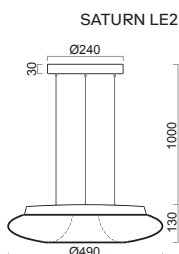

SATURN LE1, LE2

Závěs lankový, bezkabelový (SELV)
Stínidlo třívrstvé opálové sklo s matovaným povrchem
Držení stínidla sklápovací držáky
Umístění stropní

Pendant wire, cableless (SELV)
Shade three-layer opal glass with matt surface
Shade fixing folding two-step clamp holders
Installation ceiling

B - bílá / white, **C** - černá / black, **S** - stříbrná / silver

SATURN LE1

Ø 350 mm

on/off	type	colour	source	[W]	T [K]	IP	BTTO[lm]	NTTO[lm]	sensor	DALI	EM COMB (3h)	EM+sensor
SAT73054	LED-1L61E350ZLEX64/462/L100 B 3K	○	LED	16	3000	IP20	2570	1750				
SAT67427	LED-1L61E350ZLEX64/462/L100 S 3K	●	LED	16	3000	IP20	2570	1750				
SAT67428	LED-1L61E350ZLEX64/462/L100 C 3K	●	LED	16	3000	IP20	2570	1750				
SAT73554	LED-1L61E350ZLEX64/462/L100 B 4K	○	LED	16	4000	IP20	2680	1820				
SAT67927	LED-1L61E350ZLEX64/462/L100 S 4K	●	LED	16	4000	IP20	2680	1820				
SAT67928	LED-1L61E350ZLEX64/462/L100 C 4K	●	LED	16	4000	IP20	2680	1820				

SATURN LE2

Ø 490 mm

on/off	type	colour	source	[W]	T [K]	IP	BTTO[lm]	NTTO[lm]	sensor	DALI	EM COMB (3h)	EM+sensor
SAT73055	LED-1L62E700ZLEX86/482/L100 B 3K	○	LED	31	3000	IP20	4800	3260		SAT73056		
SAT67429	LED-1L62E700ZLEX86/482/L100 S 3K	●	LED	31	3000	IP20	4800	3260		SAT67430		
SAT67431	LED-1L62E700ZLEX86/482/L100 C 3K	●	LED	31	3000	IP20	4800	3260		SAT67432		
SAT73555	LED-1L62E700ZLEX86/482/L100 B 4K	○	LED	31	4000	IP20	5000	3400		SAT73556		
SAT67929	LED-1L62E700ZLEX86/482/L100 S 4K	●	LED	31	4000	IP20	5000	3400		SAT67930		
SAT67931	LED-1L62E700ZLEX86/482/L100 C 4K	●	LED	31	4000	IP20	5000	3400		SAT67932		

PROVEDENÍ NA ZAKÁZKU / CUSTOM SOLUTIONS

1800 K 6500 K	CRI >90 CRI >95	RAL			
atypická teplota chromatičnosti / atypical chromaticity temperature	vyšší index podání barev / higher color rendering index	jiná barva základny dle RAL / other base color according to RAL	atypická délka závěsu / custom length of pendant	modul pro ovládání pomocí bluetooth / bluetooth control module	modul pro ovládání chytrou domácností / smart home control module

LEGEND: Sensor - kód svítidla s pohybovým HF senzorem / code for luminaire with HF sensor | **DALI** - kód svítidla se strímatelným DALI předřadníkem / code for luminaire with DALI driver | **Corridor** - kód pro svítidlo s Corridor funkcí (HF + DALI) / code for luminaire with Corridor function (HF + DALI) | **EM COMB (3h)** - kód nouzového kombinovaného svítidla (3h) / code for luminaire with emergency unit combined (3h) | **EM + Sensor (3h)** - kód nouzového kombinovaného svítidla (3h) s HF senzorem / code for luminaire with emergency unit combined (3h) and HF sensor