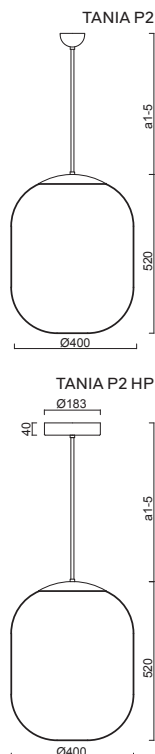

TANIA P2

Ø 400 x 520 mm

on/off	type	colour	source	[W]	T [K]	IP	BTTO[mm]	NTTO[mm]	sensor	DALI	EM COMB (3h)	EM+sensor
TAN58129	Z11/298/a5 B	○	E27	23		IP40						
TAN58134	Z11/298/a5 C	●	E27	23		IP40						
TAN58139	Z11/298/a5 MS	●	E27	23		IP40						
TAN58144	Z11/298/a5 NL	●	E27	23		IP40						
TAN58149	Z11/298/a5 NB	●	E27	23		IP40						
TAN66444	LED-5L07E900Z11/298/a5 B 3K	○	LED	41	3000	IP40	6670	5870		TAN66449	TAN66454	
TAN66459	LED-5L07E900Z11/298/a5 C 3K	●	LED	41	3000	IP40	6670	5870		TAN66464	TAN66469	
TAN66474	LED-5L07E900Z11/298/a5 MS 3K	●	LED	41	3000	IP40	6670	5870		TAN66479	TAN66484	
TAN66489	LED-5L07E900Z11/298/a5 NL 3K	●	LED	41	3000	IP40	6670	5870		TAN66494	TAN66499	
TAN68204	LED-5L07E900Z11/298/a5 NB 3K	●	LED	41	3000	IP40	6670	5870		TAN68209	TAN68214	
TAN66944	LED-5L07E900Z11/298/a5 B 4K	○	LED	41	4000	IP40	6960	6120		TAN66949	TAN66954	
TAN66959	LED-5L07E900Z11/298/a5 C 4K	●	LED	41	4000	IP40	6960	6120		TAN66964	TAN66969	
TAN66974	LED-5L07E900Z11/298/a5 MS 4K	●	LED	41	4000	IP40	6960	6120		TAN66979	TAN66984	
TAN66989	LED-5L07E900Z11/298/a5 NL 4K	●	LED	41	4000	IP40	6960	6120		TAN66994	TAN66999	
TAN68704	LED-5L07E900Z11/298/a5 NB 4K	●	LED	41	4000	IP40	6960	6120		TAN68709	TAN68714	

TANIA P2 HP HIGH POWER

Ø 400 x 520 mm

on/off	type	colour	source	[W]	T [K]	IP	BTTO[mm]	NTTO[mm]	sensor	DALI	EM COMB (3h)	EM+sensor
TAN62294	LED-5L08E950Z11/298/a5 B 3K	○	LED	59	3000	IP40	9200	8100		TAN62299		
TAN62304	LED-5L08E950Z11/298/a5 C 3K	●	LED	59	3000	IP40	9200	8100		TAN62309		
TAN62314	LED-5L08E950Z11/298/a5 MS 3K	●	LED	59	3000	IP40	9200	8100		TAN62319		
TAN62324	LED-5L08E950Z11/298/a5 NL 3K	●	LED	59	3000	IP40	9200	8100		TAN62329		
TAN62334	LED-5L08E950Z11/298/a5 NB 3K	●	LED	59	3000	IP40	9200	8100		TAN62339		
TAN62794	LED-5L08E950Z11/298/a5 B 4K	○	LED	59	4000	IP40	9600	8450		TAN62799		
TAN62804	LED-5L08E950Z11/298/a5 C 4K	●	LED	59	4000	IP40	9600	8450		TAN62809		
TAN62814	LED-5L08E950Z11/298/a5 MS 4K	●	LED	59	4000	IP40	9600	8450		TAN62819		
TAN62824	LED-5L08E950Z11/298/a5 NL 4K	●	LED	59	4000	IP40	9600	8450		TAN62829		
TAN62834	LED-5L08E950Z11/298/a5 NB 4K	●	LED	59	4000	IP40	9600	8450		TAN62839		

PROVEDENÍ NA ZAKÁZKU / CUSTOM SOLUTIONS

1800 K 6500 K	CRI >90 CRI >95	RAL			TW				SELF TEST
atypická teplota chromatičnosti / atypical chromaticity temperature	vyšší index podání barev / higher color rendering index	jiná barva základny dle RAL / other base color according to RAL	atypická délka závěsu / custom length of pendant	jiný tvar baldachynu (HP) / different base shape (HP)	možnost vybavení TUNABLE WHITE / possible with TUNABLE WHITE	modul pro ovládání pomocí bluetooth / bluetooth control module	modul pro ovládání chytrou domácností / smart home control module	možnost vybavení nouzovým modulem / possible with emergency module	SELF TEST nouzový modul / SELF TEST emergency module