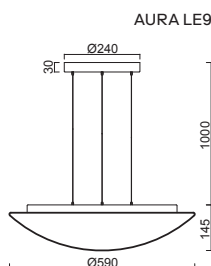

AURA LE5, LE9

Závěs lankový, bezkabelový (SELV)
Stínidlo třívrstvé opálové sklo s matovaným povrchem
Držení stínidla sklápovací držáky
Umístění stropní

Pendant wire, cableless (SELV)
Shade three-layer opal glass with matt surface
Shade fixing folding two-step clamp holders
Installation ceiling

B - bílá / white, C - černá / black, S - stříbrná / silver

Náhradní stínidlo / spare shade
AURA LE5 - code 20005
AURA LE9 - code 20050

AURA LE5

Ø 490mm

on/off	type	colour	source	[W]	T [K]	IP	BTTO[lm]	NTTO[lm]	sensor	DALI	EM COMB (3h)	EM+sensor
AUR73057	LED-1L16E500ZLE86/082/L100 B 3K	○	LED	24	3000	IP40	3750	2480		AUR73058		
AUR73059	LED-1L16E700ZLE86/082/L100 B 3K	○	LED	34	3000	IP40	5050	3330		AUR73060		
AUR67433	LED-1L16E500ZLE86/082/L100 S 3K	●	LED	24	3000	IP40	3750	2480		AUR67434		
AUR67435	LED-1L16E700ZLE86/082/L100 S 3K	●	LED	34	3000	IP40	5050	3330		AUR67436		
AUR67437	LED-1L16E500ZLE86/082/L100 C 3K	●	LED	24	3000	IP40	3750	2480		AUR67438		
AUR67439	LED-1L16E700ZLE86/082/L100 C 3K	●	LED	34	3000	IP40	5050	3330		AUR67440		
AUR73557	LED-1L16E500ZLE86/082/L100 B 4K	○	LED	24	4000	IP40	3910	2580		AUR73558		
AUR73559	LED-1L16E700ZLE86/082/L100 B 4K	○	LED	34	4000	IP40	5270	3480		AUR73560		
AUR67933	LED-1L16E500ZLE86/082/L100 S 4K	●	LED	24	4000	IP40	3910	2580		AUR67934		
AUR67935	LED-1L16E700ZLE86/082/L100 S 4K	●	LED	34	4000	IP40	5270	3480		AUR67936		
AUR67937	LED-1L16E500ZLE86/082/L100 C 4K	●	LED	24	4000	IP40	3910	2580		AUR67938		
AUR67939	LED-1L16E700ZLE86/082/L100 C 4K	●	LED	34	4000	IP40	5270	3480		AUR67940		
PŘEPÍNATELNÉ / SWITCHABLE 3000K/4000K												
AUR71701	LED-1L16E500ZLE86/082/L100 B 3/4K	○	LED	24	3000/4000	IP40	3750/3910	2480/2580		AUR71702		
AUR71703	LED-1L16E700ZLE86/082/L100 B 3/4K	○	LED	34	3000/4000	IP40	5050/5270	3330/3480		AUR71704		
AUR71383	LED-1L16E500ZLE86/082/L100 S 3/4K	●	LED	24	3000/4000	IP40	3750/3910	2480/2580		AUR71384		
AUR71385	LED-1L16E700ZLE86/082/L100 S 3/4K	●	LED	34	3000/4000	IP40	5050/5270	3330/3480		AUR71386		
AUR71387	LED-1L16E500ZLE86/082/L100 C 3/4K	●	LED	24	3000/4000	IP40	3750/3910	2480/2580		AUR71388		
AUR71389	LED-1L16E700ZLE86/082/L100 C 3/4K	●	LED	34	3000/4000	IP40	5050/5270	3330/3480		AUR71390		

AURA LE9

Ø 590mm

on/off	type	colour	source	[W]	T [K]	IP	BTTO[lm]	NTTO[lm]	sensor	DALI	EM COMB (3h)	EM+sensor
AUR73061	LED-1L23E700ZLE98/084/L100 B 3K	○	LED	35	3000	IP40	5610	3650		AUR73062		
AUR73063	LED-1L23E950ZLE98/084/L100 B 3K	○	LED	48	3000	IP40	7430	4830		AUR73064		
AUR67441	LED-1L23E700ZLE98/084/L100 S 3K	●	LED	35	3000	IP40	5610	3650		AUR67442		
AUR67443	LED-1L23E950ZLE98/084/L100 S 3K	●	LED	48	3000	IP40	7430	4830		AUR67444		
AUR67445	LED-1L23E700ZLE98/084/L100 C 3K	●	LED	35	3000	IP40	5610	3650		AUR67446		
AUR67447	LED-1L23E950ZLE98/084/L100 C 3K	●	LED	48	3000	IP40	7430	4830		AUR67448		
AUR73561	LED-1L23E700ZLE98/084/L100 B 4K	○	LED	35	4000	IP40	5850	3800		AUR73562		
AUR73563	LED-1L23E950ZLE98/084/L100 B 4K	○	LED	48	4000	IP40	7750	5040		AUR73564		
AUR67941	LED-1L23E700ZLE98/084/L100 S 4K	●	LED	35	4000	IP40	5850	3800		AUR67942		
AUR67943	LED-1L23E950ZLE98/084/L100 S 4K	●	LED	48	4000	IP40	7750	5040		AUR67944		
AUR67945	LED-1L23E700ZLE98/084/L100 C 4K	●	LED	35	4000	IP40	5850	3800		AUR67946		
AUR67947	LED-1L23E950ZLE98/084/L100 C 4K	●	LED	48	4000	IP40	7750	5040		AUR67948		

PROVEDENÍ NA ZAKÁZKU / CUSTOM SOLUTIONS