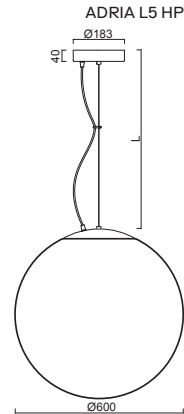

ADRIA L5

Ø 600 mm

on/off	type	colour	source	[W]	T [K]	IP	BTTO[lm]	NTTO[lm]	sensor	DALI	EM COMB (3h)	EM+sensor
ADR45832	ZL11/3/099/L100 B	○	E27	3x10		IP40						
ADR52949	ZL11/3/099/L100 C	●	E27	3x10		IP40						
ADR45844	ZL11/3/099/L100 MS	●	E27	3x10		IP40						
ADR45856	ZL11/3/099/L100 NL	●	E27	3x10		IP40						
ADR45868	ZL11/3/099/L100 NB	●	E27	3x10		IP40						
ADR60312	LED-5L07E1050ZL11/099/L100 B 3K	○	LED	48	3000	IP40	7740	6810		ADR60314		
ADR61336	LED-5L07E1050ZL11/099/L100 C 3K	●	LED	48	3000	IP40	7740	6810		ADR61338		
ADR60316	LED-5L07E1050ZL11/099/L100 MS 3K	●	LED	48	3000	IP40	7740	6810		ADR60318		
ADR60320	LED-5L07E1050ZL11/099/L100 NL 3K	●	LED	48	3000	IP40	7740	6810		ADR60322		
ADR60324	LED-5L07E1050ZL11/099/L100 NB 3K	●	LED	48	3000	IP40	7740	6810		ADR60326		
ADR60812	LED-5L07E1050ZL11/099/L100 B 4K	○	LED	48	4000	IP40	8070	7100		ADR60814		
ADR61836	LED-5L07E1050ZL11/099/L100 C 4K	●	LED	48	4000	IP40	8070	7100		ADR61838		
ADR60816	LED-5L07E1050ZL11/099/L100 MS 4K	●	LED	48	4000	IP40	8070	7100		ADR60818		
ADR60820	LED-5L07E1050ZL11/099/L100 NL 4K	●	LED	48	4000	IP40	8070	7100		ADR60822		
ADR60824	LED-5L07E1050ZL11/099/L100 NB 4K	●	LED	48	4000	IP40	8070	7100		ADR60826		

ADRIA L5 HP HIGH POWER

Ø 600 mm

on/off	type	colour	source	[W]	T [K]	IP	BTTO[lm]	NTTO[lm]	sensor	DALI	EM COMB (3h)	EM+sensor
ADR62190	LED-5L08E1050ZL11/099/L100 B 3K	○	LED	65	3000	IP40	10100	8890		ADR62192		
ADR62194	LED-5L08E1050ZL11/099/L100 C 3K	●	LED	65	3000	IP40	10100	8890		ADR62196		
ADR62198	LED-5L08E1050ZL11/099/L100 MS 3K	●	LED	65	3000	IP40	10100	8890		ADR62200		
ADR62202	LED-5L08E1050ZL11/099/L100 NL 3K	●	LED	65	3000	IP40	10100	8890		ADR62204		
ADR62206	LED-5L08E1050ZL11/099/L100 NB 3K	●	LED	65	3000	IP40	10100	8890		ADR62208		
ADR62690	LED-5L08E1050ZL11/099/L100 B 4K	○	LED	65	4000	IP40	10540	9280		ADR62692		
ADR62694	LED-5L08E1050ZL11/099/L100 C 4K	●	LED	65	4000	IP40	10540	9280		ADR62696		
ADR62698	LED-5L08E1050ZL11/099/L100 MS 4K	●	LED	65	4000	IP40	10540	9280		ADR62700		
ADR62702	LED-5L08E1050ZL11/099/L100 NL 4K	●	LED	65	4000	IP40	10540	9280		ADR62704		
ADR62706	LED-5L08E1050ZL11/099/L100 NB 4K	●	LED	65	4000	IP40	10540	9280		ADR62708		

PROVEDENÍ NA ZAKÁZKU / CUSTOM SOLUTIONS

1800 K 6500 K	CRI >90 CRI >95	RAL				TW				SELF TEST
atypická teplota chromatičnosti / atypical chromaticity temperature	vyšší index podání barev / higher color rendering index	jíná barva základny dle RAL / other base color according to RAL	atypická délka závěsu / custom length of pendant	jíný tvar baldachynu (HP) / different base shape (HP)	adaptér pro track systém / adapter for track system (NORDIC)	možnost vybavení TUNABLE WHITE / possible with TUNABLE WHITE	modul pro ovládání pomocí bluetooth / bluetooth control module	modul pro ovládání chytrou domácností / smart home control module	možnost vybavení nouzovým modulem / possible with emergency module	SELF TEST nouzový modul / SELF TEST emergency module