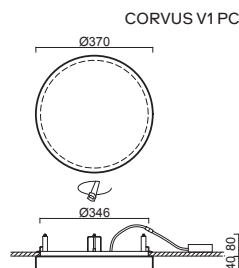

CORVUS V1, V2 - PC

Montura	kovová, polovestavná (LED driver uložen v podhledu)
Stínidlo	opálový polycarbonát
Držení stínidla	sklápovací držáky
Uchytení svítidla	otočnými držáky
Umístění	stropní / nástěnné
Fixture	metal, semi-recessed (LED driver is placed freely in the ceiling)
Shade	opal polycarbonate
Shade fixing	with folding two-step clamp holders
Fixture fixing	revolving metal holders
Installation	ceiling / wall

CORVUS V1 - PC

Ø 370 mm

on/off	type	source	[W]	T [K]	IP	BTTO[lm]	NTTO[lm]	sensor	DALI	Corridor	EM COMB (3h)	EM+sensor
COR72000	LED-1L17E700KNV73/PC42 3K	LED	25	3000	IP44	3770	2640		COR72001			
COR72500	LED-1L17E700KNV73/PC42 4K	LED	25	4000	IP44	3930	2750		COR72501			

CORVUS V2 - PC

Ø 495 mm

on/off	type	source	[W]	T [K]	IP	BTTO[lm]	NTTO[lm]	sensor	DALI	Corridor	EM COMB (3h)	EM+sensor
COR72002	LED-1L20E700KNV94/PC44 3K	LED	32	3000	IP44	5330	3730		COR72003			
COR72004	LED-1L20E1050KNV94/PC44 3K	LED	48	3000	IP44	7740	5420		COR72005			
COR72502	LED-1L20E700KNV94/PC44 4K	LED	32	4000	IP44	5560	3890		COR72503			
COR72504	LED-1L20E1050KNV94/PC44 4K	LED	48	4000	IP44	8070	5650		COR72505			

PROVEDENÍ NA ZAKÁZKU / CUSTOM SOLUTIONS

1800 K 6500 K	CRI >90 CRI >95		
atypická teplota chromatičnosti / atypical chromaticity temperature	vyšší index podání barev / higher color rendering index	modul pro ovládání pomocí bluetooth / bluetooth control module	modul pro ovládání chytrou domácností / smart home control module

LEGEND: Sensor - kód svítidla s pohybovým HF senzorem / code for luminaire with HF sensor | **DALI** - kód svítidla se strímatelným DALI předřadníkem / code for luminaire with DALI driver | **Corridor** - kód pro svítidlo s Corridor funkcí (HF + DALI) / code for luminaire with Corridor function (HF + DALI) | **EM COMB (3h)** - kód nouzového kombinovaného svítidla (3h) / code for luminaire with emergency unit combined (3h) | **EM + Sensor (3h)** - kód nouzového kombinovaného svítidla (3h) s HF senzorem / code for luminaire with emergency unit combined (3h) and HF sensor