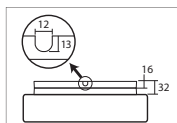

DELIA 3, 4 - PMMA

Montura bílá kovová
Stínidlo opalový polymethylmetakrylát - PMMA
Držení stínidla sklápovací držáky
Umístění stropní / nástěnné

Fixture white metal
Shade opal polymethylmethacrylate - PMMA
Shade fixing folding two-step clamp holders
Installation ceiling / wall

Podstavec pro boční přívod /
base for side supply
DELIA 3 PMMA - code 33503