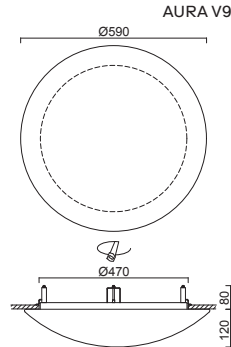

AURA V5, V9

Montura kovová, polovestavná
Stínidlo třívrstvé opálové sklo s matovaným povrchem
Držení stínidla sklápovací držáky
Uchytení svítidla otočnými držáky
Umístění stropní / nástěnné

Fixture metal, semi-recessed
Shade three-layer opal glass with matt surface
Shade fixing folding two-step clamp holders
Fixture fixing revolving metal holders
Installation ceiling / wall

AURA V5

Ø 490mm

on/off	type	source	[W]	T [K]	IP	BTTO[lm]	NTTO[lm]	sensor	DALI	Corridor	EM COMB (3h)	EM+sensor
AUR55338	IN-32KV86/082	E27	3x10		IP44							
AUR59360	LED-1L16E500KV86/082 3K	LED	24	3000	IP44	3750	2590	AUR59361	AUR59362	AUR59363	AUR59369	
AUR59364^A	LED-1L16EMP700KV86/082 3K	LED	34	3000	IP44	5050	3480	AUR59365^A	AUR59366	AUR59367	AUR59370^A	
AUR59860	LED-1L16E500KV86/082 4K	LED	24	4000	IP44	3910	2700	AUR59861	AUR59862	AUR59863	AUR59869	
AUR59864^A	LED-1L16EMP700KV86/082 4K	LED	34	4000	IP44	5270	3640	AUR59865^A	AUR59866	AUR59867	AUR59870^A	
TUNABLE WHITE 2700 - 6500K												
AUR63093	LED-1L16ET700KV86/082 DALI 27-65K	LED	33	2700-6500	IP44	5090	3510					
AUR63146	LED-1L16ET700KV86/082 BT 27-65K	LED	33	2700-6500	IP44	5090	3510					

^A MULTI POWER LED DRIVER - nastavitelný výkon svítidla / adjustable power of light - více na / more at www.osmont.cz

AURA V9

Ø 590mm

on/off	type	source	[W]	T [K]	IP	BTTO[lm]	NTTO[lm]	sensor	DALI	Corridor	EM COMB (3h)	EM+sensor
AUR55339	IN-32KV98/084	E27	3x13		IP44							
AUR59371^A	LED-1L23EMP700KV98/084 3K	LED	35	3000	IP44	5610	3870		AUR59372		AUR59377^A	
AUR59374^A	LED-1L23EMP1050KV98/084 3K	LED	54	3000	IP44	8080	5580		AUR59375		AUR59378^A	
AUR59871^A	LED-1L23EMP700KV98/084 4K	LED	35	4000	IP44	5850	4040		AUR59872		AUR59877^A	
AUR59874^A	LED-1L23EMP1050KV98/084 4K	LED	54	4000	IP44	8430	5820		AUR59875		AUR59878^A	

^A MULTI POWER LED DRIVER - nastavitelný výkon svítidla / adjustable power of light - více na / more at www.osmont.cz

PROVEDENÍ NA ZAKÁZKU / CUSTOM SOLUTIONS

1800 K 6500 K	CRI >90 CRI >95			TW	SELF TEST
atypická teplota chromatičnosti / atypical chromaticity temperature	vyšší index podání barev / higher color rendering index	modul pro ovládání pomocí bluetooth / bluetooth control module	modul pro ovládání chytrou domácností / smart home control module	možnost vybavení TUNABLE WHITE / possible with TUNABLE WHITE	SELF TEST nouzový modul / SELF TEST emergency module

LEGEND: **Sensor** - kód svítidla s pohybovým HF senzorem / code for luminaire with HF sensor | **DALI** - kód svítidla se stmívatelným DALI předřadníkem / code for luminaire with DALI driver | **Corridor** - kód pro svítidlo s Corridor funkcí (HF + DALI) / code for luminaire with Corridor function (HF + DALI) | **EM COMB (3h)** - kód nouzového kombinovaného svítidla (3h) / code for luminaire with emergency unit combined (3h) | **EM + Sensor (3h)** - kód nouzového kombinovaného svítidla (3h) s HF senzorem / code for luminaire with emergency unit combined (3h) and HF sensor