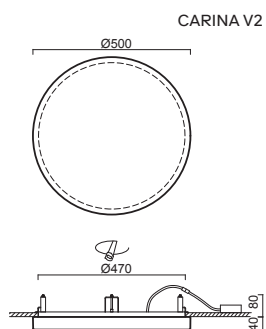

CARINA V1, V2

Montura kovová, polovestavná (LED driver uložen v podhledu)
Stínidlo třívrstvé opalové sklo s matovaným povrchem
Držení stínidla sklápovací držáky
Uchytení svítidla otočnými držáky
Umístění stropní / nástěnné

Fixture metal, semi-recessed (LED driver is placed freely in the ceiling)

Shade three-layer opal glass with matt surface

Shade fixing folding two-step clamp holders

Fixture fixing revolving metal holders

Installation ceiling / wall

CARINA V1

Ø 380mm

on/off	type	source	[W]	T [K]	IP	BTTO[lm]	NTTO[lm]	sensor	DALI	Corridor	EM COMB (3h)	EM+sensor
CAR67101	LED-1L17E700KNV76/425 3K	LED	25	3000	IP44	3770	2380		CAR67102			
CAR67601	LED-1L17E700KNV76/425 4K	LED	25	4000	IP44	3930	2480		CAR67602			

CARINA V2

Ø 500mm

on/off	type	source	[W]	T [K]	IP	BTTO[lm]	NTTO[lm]	sensor	DALI	Corridor	EM COMB (3h)	EM+sensor
CAR67170	LED-1L20E700KNV96/426 3K	LED	32	3000	IP44	5330	3460		CAR67171			
CAR67172	LED-1L20E1050KNV96/426 3K	LED	48	3000	IP44	7740	5030		CAR67173			
CAR67670	LED-1L20E700KNV96/426 4K	LED	32	4000	IP44	5560	3610		CAR67671			
CAR67672	LED-1L20E1050KNV96/426 4K	LED	48	4000	IP44	8070	5250		CAR67673			

PROVEDENÍ NA ZAKÁZKU / CUSTOM SOLUTIONS

1800 K 6500 K	CRI >90 CRI >95		
atypická teplota chromatičnosti / atypical chromaticity temperature	vyšší index podání barev / higher color rendering index	modul pro ovládání pomocí bluetooth / bluetooth control module	modul pro ovládání chytrou domácností / smart home control module

LEGEND: Sensor - kód svítidla s pohybovým HF senzorem / code for luminaire with HF sensor | **DALI** - kód svítidla se strímatelným DALI předřadníkem / code for luminaire with DALI driver | **Corridor** - kód pro svítidlo s Corridor funkcí (HF + DALI) / code for luminaire with Corridor function (HF + DALI) | **EM COMB (3h)** - kód nouzového kombinovaného svítidla (3h) / code for luminaire with emergency unit combined (3h) | **EM + Sensor (3h)** - kód nouzového kombinovaného svítidla (3h) s HF senzorem / code for luminaire with emergency unit combined (3h) and HF sensor