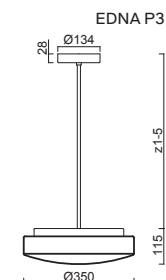

EDNA P3

Ø 350mm

on/off	type	colour	source	[W]	T [K]	IP	BTTO[lm]	NTTO[lm]	sensor	DALI	EM COMB (3h)	EM+sensor
EDN54095	IN-22ZK64/024/z5	○	E27	2x10		IP40						
EDN61064	LED-1L14E500ZK64/024/z5 3K	○	LED	13	3000	IP40	2000	1360				
EDN61069^A	LED-1L14EMP700ZK64/024/z5 3K	○	LED	18	3000	IP40	2690	1830				
EDN61564	LED-1L14E500ZK64/024/z5 4K	○	LED	13	4000	IP40	2080	1410				
EDN61569^A	LED-1L14EMP700ZK64/024/z5 4K	○	LED	18	4000	IP40	2810	1910				

^A MULTI POWER LED DRIVER - nastavitelný výkon svítidla / adjustable power of light - více na / more at www.osmont.cz

EDNA P4

Ø 420mm

on/off	type	colour	source	[W]	T [K]	IP	BTTO[lm]	NTTO[lm]	sensor	DALI	EM COMB (3h)	EM+sensor
EDN54105	IN-22ZK74/026/z5	○	E27	2x10		IP40						
EDN61074	LED-1L15E500ZK75/026/z5 3K	○	LED	19	3000	IP40	3000	2220				EDN61079
EDN61084^A	LED-1L15EMP700ZK75/026/z5 3K	○	LED	27	3000	IP40	4040	2990				EDN61089
EDN61574	LED-1L15E500ZK75/026/z5 4K	○	LED	19	4000	IP40	3130	2320				EDN61579
EDN61584^A	LED-1L15EMP700ZK75/026/z5 4K	○	LED	27	4000	IP40	4220	3120				EDN61589

^A MULTI POWER LED DRIVER - nastavitelný výkon svítidla / adjustable power of light - více na / more at www.osmont.cz