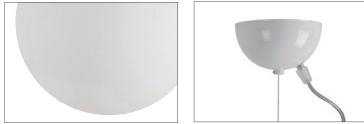

Náhradní stínidlo / spare shade
Baldachyn L / Baldachin L
ISIS L1 - code 20623
ISIS L2 - code 20600