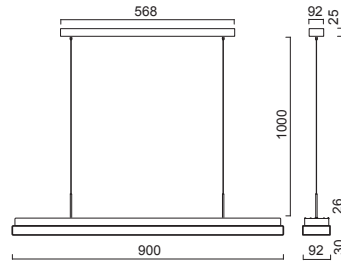

MATAR LE5 - PC

Závěs lankový, bezkabelový (SELV)
Stínidlo opálový polykarbonát
Držení stínidla pružinové
Umístění stropní

Pendant wire, cableless (SELV)
Shade opal polycarbonate
Shade fixing spring
Installation ceiling

B - bílá / white, C - černá / black

Náhradní stínidlo / spare shade
code 20657

MATAR LE5 - PC

900x90mm

on/off	type	colour	source	[W]	T [K]	IP	BTTO[lm]	NTTO[lm]	sensor	DALI	Corridor	EM COMB (3h)	EM+sensor
MAT60080	LED-1L88-1L89E500ZLEB09/PC76/L100 B 3K	○	LED	19	3000	IP40	3060	1990		MAT60081			
MAT60082 ^A	LED-1L88-1L89EMP700ZLEB09/PC76/L100 B 3K	○	LED	26	3000	IP40	4180	2720		MAT60083			
MAT60084	LED-1L88-1L89E500ZLEB09/PC76/L100 C 3K	●	LED	19	3000	IP40	3060	1990		MAT60085			
MAT60086 ^A	LED-1L88-1L89EMP700ZLEB09/PC76/L100 C 3K	●	LED	26	3000	IP40	4180	2720		MAT60087			
MAT60580	LED-1L88-1L89E500ZLEB09/PC76/L100 B 4K	○	LED	19	4000	IP40	3190	2070		MAT60581			
MAT60582 ^A	LED-1L88-1L89EMP700ZLEB09/PC76/L100 B 4K	○	LED	26	4000	IP40	4360	2830		MAT60583			
MAT60584	LED-1L88-1L89E500ZLEB09/PC76/L100 C 4K	●	LED	19	4000	IP40	3190	2070		MAT60585			
MAT60586 ^A	LED-1L88-1L89EMP700ZLEB09/PC76/L100 C 4K	●	LED	26	4000	IP40	4360	2830		MAT60587			

^A MULTI POWER LED DRIVER - nastavitelný výkon svítidla / adjustable power of light - vice na / more at www.osmont.cz

PROVEDENÍ NA ZAKÁZKU / CUSTOM SOLUTIONS

1800 K 6500 K	CRI >90 CRI >95			
atypická teplota chromatičnosti / atypical chromaticity temperature	vyšší index podání barev / higher color rendering index	atypická délka závěsu / custom length of pendant	modul pro ovládání pomocí bluetooth / bluetooth control module	modul pro ovládání chytrou domácností / smart home control module

LEGEND: Sensor - kód svítidla s pohybovým HF senzorem / code for luminaire with HF sensor | **DALI** - kód svítidla se stmívatelným DALI předřadníkem / code for luminaire with DALI driver | **Corridor** - kód pro svítidlo s Corridor funkcí (HF + DALI) / code for luminaire with Corridor function (HF + DALI) | **EM COMB (3h)** - kód nouzového kombinovaného svítidla (3h) / code for luminaire with emergency unit combined (3h) | **EM + Sensor (3h)** - kód nouzového kombinovaného svítidla (3h) s HF senzorem / code for luminaire with emergency unit combined (3h) and HF sensor