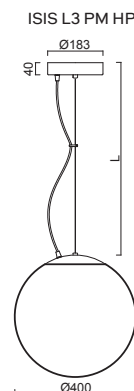

ISIS L3 - PM

Ø 400mm

on/off	type	colour	source	[W]	T [K]	IP	BTTO[lm]	NTTO[lm]	sensor	DALI	Corridor	EM COMB (3h)	EM+sensor
ISI63285	ZL11/PM3/L100 B	○	E27	13		IP40			ISI63565				
ISI63287	ZL11/PM3/L100 C	●	E27	13		IP40			ISI63566				
ISI63289	ZL11/PM3/L100 MS	●	E27	13		IP40			ISI63567				
ISI63291	ZL11/PM3/L100 NL	●	E27	13		IP40			ISI63568				
ISI63293	ZL11/PM3/L100 NB	●	E27	13		IP40			ISI63569				
ISI64195	LED-5L06E600ZL11/PM3/L100 B 3K	○	LED	27	3000	IP40	4440	3910		ISI64197		ISI64199	
ISI64201	LED-5L06E600ZL11/PM3/L100 C 3K	●	LED	27	3000	IP40	4440	3910		ISI64203		ISI64205	
ISI64207	LED-5L06E600ZL11/PM3/L100 MS 3K	●	LED	27	3000	IP40	4440	3910		ISI64209		ISI64211	
ISI64213	LED-5L06E600ZL11/PM3/L100 NL 3K	●	LED	27	3000	IP40	4440	3910		ISI64215		ISI64217	
ISI64219	LED-5L06E600ZL11/PM3/L100 NB 3K	●	LED	27	3000	IP40	4440	3910		ISI64221		ISI64223	
ISI64695	LED-5L06E600ZL11/PM3/L100 B 4K	○	LED	27	4000	IP40	4630	4070		ISI64697		ISI64699	
ISI64701	LED-5L06E600ZL11/PM3/L100 C 4K	●	LED	27	4000	IP40	4630	4070		ISI64703		ISI64705	
ISI64707	LED-5L06E600ZL11/PM3/L100 MS 4K	●	LED	27	4000	IP40	4630	4070		ISI64709		ISI64711	
ISI64713	LED-5L06E600ZL11/PM3/L100 NL 4K	●	LED	27	4000	IP40	4630	4070		ISI64715		ISI64717	
ISI64719	LED-5L06E600ZL11/PM3/L100 NB 4K	●	LED	27	4000	IP40	4630	4070		ISI64721		ISI64723	

ISIS L3 - PM HP HIGH POWER

Ø 400mm

on/off	type	colour	source	[W]	T [K]	IP	BTTO[lm]	NTTO[lm]	sensor	DALI	Corridor	EM COMB (3h)	EM+sensor
ISI64255	LED-5L08E850ZL11/PM3/L100 B 3K	○	LED	52	3000	IP40	8290	7300		ISI64257		ISI72215^B	
ISI64259	LED-5L08E850ZL11/PM3/L100 C 3K	●	LED	52	3000	IP40	8290	7300		ISI64261		ISI72217^B	
ISI64263	LED-5L08E850ZL11/PM3/L100 MS 3K	●	LED	52	3000	IP40	8290	7300		ISI64265		ISI72219^B	
ISI64267	LED-5L08E850ZL11/PM3/L100 NL 3K	●	LED	52	3000	IP40	8290	7300		ISI64269		ISI72221^B	
ISI64271	LED-5L08E850ZL11/PM3/L100 NB 3K	●	LED	52	3000	IP40	8290	7300		ISI64273		ISI72223^B	
ISI64755	LED-5L08E850ZL11/PM3/L100 B 4K	○	LED	52	4000	IP40	8650	7610		ISI64757		ISI72715^B	
ISI64759	LED-5L08E850ZL11/PM3/L100 C 4K	●	LED	52	4000	IP40	8650	7610		ISI64761		ISI72717^B	
ISI64763	LED-5L08E850ZL11/PM3/L100 MS 4K	●	LED	52	4000	IP40	8650	7610		ISI64765		ISI72719^B	
ISI64767	LED-5L08E850ZL11/PM3/L100 NL 4K	●	LED	52	4000	IP40	8650	7610		ISI64769		ISI72721^B	
ISI64771	LED-5L08E850ZL11/PM3/L100 NB 4K	●	LED	52	4000	IP40	8650	7610		ISI64773		ISI72723^B	

^B Baldachyn ø 240mm / Baldachin ø 240mm

PROVEDENÍ NA ZAKÁZKU / CUSTOM SOLUTIONS

1800 K 6500 K	CRI >90 CRI >95	RAL				TW	SELF TEST
atypická teplota chromatičnosti / atypical chromaticity temperature	vyšší index podání barev / higher color rendering index	jiná barva základny dle RAL / other base color according to RAL	atypická délka závěsu / custom length of pendant	jiný tvar baldachynu (HP) / different base shape (HP)	adaptér pro track system / adapter for track system (NORDIC)	možnost vybavení TUNABLE WHITE / possible with TUNABLE WHITE	SELF TEST nouzový modul / SELF TEST emergency module