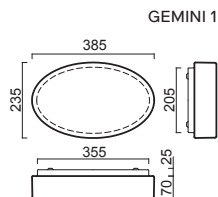

GEMINI 1, 2

Montura bílá kovová
Stínidlo třívrstvé opálové sklo s matovaným povrchem
Držení stínidla sklápovací držáky
Umístění stropní / nástěnné

Fixture white metal
Shade three-layer opal glass with matt surface
Shade fixing folding two-step clamp holders
Installation ceiling / wall