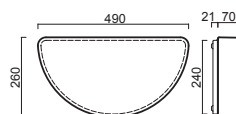

ELISA - PC

Montura	bílá kovová
Stínidlo	opálový polycarbonát
Držení stínidla	sklapovací držáky
Umístění	stropní / nástěnné
Fixture	white metal
Shade	opal polycarbonate
Shade fixing	folding two-step clamp holders
Installation	ceiling / wall