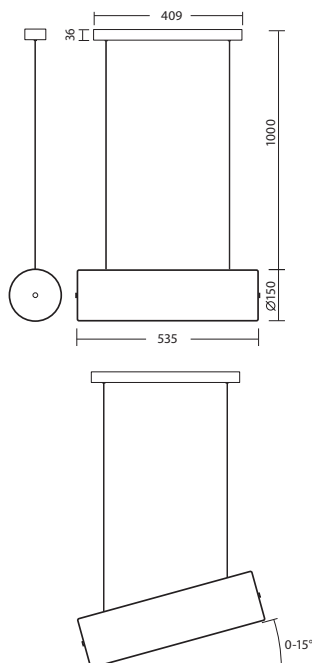

KUMA LE3

Závěs lankový, bezkabelový (SELV)
Stínidlo třívrstvé opálové sklo s matovaným povrchem
Umístění stropní

Pendant wire, cableless (SELV)
Shade three-layer opal glass with matt surface
Installation ceiling

B - bílá / white, C - černá / black

Náhradní stínidlo / spare shade
code 20139

KUMA LE3

Ø 150x550mm

on/off	type	colour	source	[W]	T [K]	IP	BTTO[lm]	NTTO[lm]	sensor	DALI	EM COMB (3h)	EM+sensor
KUM70485	LED-5L76E1050ZLE/437/L100 B 3K	○	LED	31	3000	IP20	5220	4540		KUM70486		
KUM70487	LED-5L76E1050ZLE/437/L100 C 3K	●	LED	31	3000	IP20	5220	4540		KUM70488		
KUM70985	LED-5L76E1050ZLE/437/L100 B 4K	○	LED	31	4000	IP20	5450	4740		KUM70986		
KUM70987	LED-5L76E1050ZLE/437/L100 C 4K	●	LED	31	4000	IP20	5450	4740		KUM70988		

PROVEDENÍ NA ZAKÁZKU / CUSTOM SOLUTIONS

1800 K 6500 K	CRI >90 CRI >95	RAL	↓ ↓ ↓	Bluetooth	WiFi
atypická teplota chromatičnosti / atypical chromaticity temperature	vyšší index podání barev / higher color rendering index	jiná barva základny dle RAL / other base color according to RAL	atypická délka závěsu / custom length of pendant	modul pro ovládání pomocí bluetooth / bluetooth control module	modul pro ovládání chytrou domácností / smart home control module

LEGEND: Sensor - kód svítidla s pohybovým HF senzorem / code for luminaire with HF sensor | **DALI** - kód svítidla se strímatelným DALI předřadníkem / code for luminaire with DALI driver | **Corridor** - kód pro svítidlo s Corridor funkcí (HF + DALI) / code for luminaire with Corridor function (HF + DALI) | **EM COMB (3h)** - kód nouzového kombinovaného svítidla (3h) / code for luminaire with emergency unit combined (3h) | **EM + Sensor (3h)** - kód nouzového kombinovaného svítidla (3h) s HF senzorem / code for luminaire with emergency unit combined (3h) and HF sensor