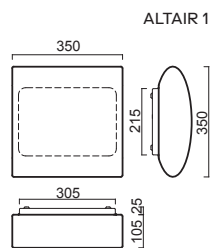

ALTAIR 1, 2

Montura bílá kovová
Stínidlo třívrstvé opálové sklo s matovaným povrchem
Držení stínidla sklápovací držáky
Umístění stropní / nástěnné

Fixture white metal
Shade three-layer opal glass with matt surface
Shade fixing two-step clamp holders
Installation ceiling / wall

Náhradní stínidlo / spare shade
ALTAIR 1 - code 20072
ALTAIR 2 - code 20073

ALTAIR 1

350x350 mm

on/off	type	source	[W]	T [K]	IP	BTTO[lm]	NTTO[lm]	sensor	DALI	Corridor	EM COMB (3h)	EM+sensor
ALT44051	IN-22U20/420	E27	2x10		IP41							
ALT59310	LED-1L35E700U20/420 3K	LED	19	3000	IP41	3080	2340		ALT59311		ALT59312	
ALT59810	LED-1L35E700U20/420 4K	LED	19	4000	IP41	3220	2450		ALT59811		ALT59812	

ALTAIR 2

360x390 mm

on/off	type	source	[W]	T [K]	IP	BTTO[lm]	NTTO[lm]	sensor	DALI	Corridor	EM COMB (3h)	EM+sensor
ALT44058	IN-22U21/421	E27	2x10		IP41							
ALT59313	LED-1L35E700U21/421 3K	LED	19	3000	IP41	3080	2340		ALT59314		ALT59315	
ALT59813	LED-1L35E700U21/421 4K	LED	19	4000	IP41	3220	2450		ALT59814		ALT59815	

PROVEDENÍ NA ZAKÁZKU / CUSTOM SOLUTIONS

1800 K 6500 K	CRI >90 CRI >95	RAL	SELF TEST
atypická teplota chromatičnosti / atypical chromaticity temperature	vyšší index podání barev / higher color rendering index	jiná barva základny dle RAL / other base color according to RAL	SELF TEST nouzový modul / SELF TEST emergency module

LEGEND: Sensor - kód svítidla s pohybovým HF senzorem / code for luminaire with HF sensor | **DALI** - kód svítidla se stravitelným DALI předřadníkem / code for luminaire with DALI driver | **Corridor** - kód pro svítidlo s Corridor funkcí (HF + DALI) / code for luminaire with Corridor function (HF + DALI) | **EM COMB (3h)** - kód nouzového kombinovaného svítidla (3h) / code for luminaire with emergency unit combined (3h) | **EM + Sensor (3h)** - kód nouzového kombinovaného svítidla (3h) s HF senzorem / code for luminaire with emergency unit combined (3h) and HF sensor