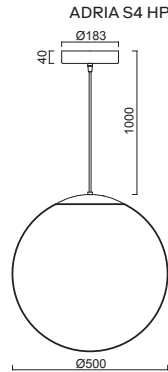

ADRIA S4

Ø 500 mm

on/off	type	colour	source	[W]	T [K]	IP	BTTO[lm]	NTTO[lm]	sensor	DALI	EM COMB (3h)	EM+sensor
ADR53040	ZS11/098/L100 B	○	E27	23		IP40			ADR45391			
ADR52954	ZS11/098/L100 C	●	E27	23		IP40			ADR45392			
ADR53046	ZS11/098/L100 MS	●	E27	23		IP40			ADR45393			
ADR53052	ZS11/098/L100 NL	●	E27	23		IP40			ADR45394			
ADR53058	ZS11/098/L100 NB	●	E27	23		IP40			ADR45395			
ADR60354	LED-5L07E900ZS11/098/L100 B 3K	○	LED	41	3000	IP40	6670	5870		ADR60355	ADR60356	
ADR61345	LED-5L07E900ZS11/098/L100 C 3K	●	LED	41	3000	IP40	6670	5870		ADR61346	ADR61347	
ADR60357	LED-5L07E900ZS11/098/L100 MS 3K	●	LED	41	3000	IP40	6670	5870		ADR60358	ADR60359	
ADR60360	LED-5L07E900ZS11/098/L100 NL 3K	●	LED	41	3000	IP40	6670	5870		ADR60361	ADR60362	
ADR60363	LED-5L07E900ZS11/098/L100 NB 3K	●	LED	41	3000	IP40	6670	5870		ADR60364	ADR60365	
ADR60854	LED-5L07E900ZS11/098/L100 B 4K	○	LED	41	4000	IP40	6960	6120		ADR60855	ADR60856	
ADR61845	LED-5L07E900ZS11/098/L100 C 4K	●	LED	41	4000	IP40	6960	6120		ADR61846	ADR61847	
ADR60857	LED-5L07E900ZS11/098/L100 MS 4K	●	LED	41	4000	IP40	6960	6120		ADR60858	ADR60859	
ADR60860	LED-5L07E900ZS11/098/L100 NL 4K	●	LED	41	4000	IP40	6960	6120		ADR60861	ADR60862	
ADR60863	LED-5L07E900ZS11/098/L100 NB 4K	●	LED	41	4000	IP40	6960	6120		ADR60864	ADR60865	

ADRIA S4 HP HIGH POWER

Ø 500 mm

on/off	type	colour	source	[W]	T [K]	IP	BTTO[lm]	NTTO[lm]	sensor	DALI	EM COMB (3h)	EM+sensor
ADR62220	LED-5L08E950ZS11/098/L100 B 3K	○	LED	59	3000	IP40	9200	8100		ADR62221	ADR72110®	
ADR62222	LED-5L08E950ZS11/098/L100 C 3K	●	LED	59	3000	IP40	9200	8100		ADR62223	ADR72111®	
ADR62224	LED-5L08E950ZS11/098/L100 MS 3K	●	LED	59	3000	IP40	9200	8100		ADR62225	ADR72112®	
ADR62226	LED-5L08E950ZS11/098/L100 NL 3K	●	LED	59	3000	IP40	9200	8100		ADR62227	ADR72113®	
ADR62228	LED-5L08E950ZS11/098/L100 NB 3K	●	LED	59	3000	IP40	9200	8100		ADR62229	ADR72114®	
ADR62720	LED-5L08E950ZS11/098/L100 B 4K	○	LED	59	4000	IP40	9600	8450		ADR62721	ADR72610®	
ADR62722	LED-5L08E950ZS11/098/L100 C 4K	●	LED	59	4000	IP40	9600	8450		ADR62723	ADR72611®	
ADR62724	LED-5L08E950ZS11/098/L100 MS 4K	●	LED	59	4000	IP40	9600	8450		ADR62725	ADR72612®	
ADR62726	LED-5L08E950ZS11/098/L100 NL 4K	●	LED	59	4000	IP40	9600	8450		ADR62727	ADR72613®	
ADR62728	LED-5L08E950ZS11/098/L100 NB 4K	●	LED	59	4000	IP40	9600	8450		ADR62729	ADR72614®	

® Baldachyn ø 240mm / Baldachin ø 240mm

PROVEDENÍ NA KAZÁZKU / CUSTOM SOLUTIONS