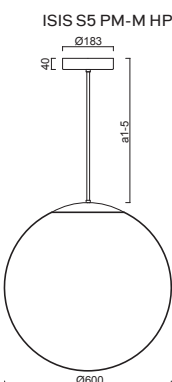

ISIS S5 - PM-M MATT

Ø 600mm

on/off	type	colour	source	[W]	T [K]	IP	BTTO[mm]	NTTO[mm]	sensor	DALI	Corridor	EM COMB (3h)	EM+sensor
ISI40065	ZS11/3/PM5M/L100 B	○	E27	3x13		IP40							
ISI40066	ZS11/3/PM5M/L100 C	●	E27	3x13		IP40							
ISI40067	ZS11/3/PM5M/L100 MS	●	E27	3x13		IP40							
ISI40068	ZS11/3/PM5M/L100 NL	●	E27	3x13		IP40							
ISI40069	ZS11/3/PM5M/L100 NB	●	E27	3x13		IP40							
ISI60260	LED-5L07E1050ZS11/PM5M/L100 B 3K	○	LED	48	3000	IP40	7740	6810		ISI60261			
ISI60262	LED-5L07E1050ZS11/PM5M/L100 C 3K	●	LED	48	3000	IP40	7740	6810		ISI60263			
ISI60264	LED-5L07E1050ZS11/PM5M/L100 MS 3K	●	LED	48	3000	IP40	7740	6810		ISI60265			
ISI60266	LED-5L07E1050ZS11/PM5M/L100 NL 3K	●	LED	48	3000	IP40	7740	6810		ISI60267			
ISI60268	LED-5L07E1050ZS11/PM5M/L100 NB 3K	●	LED	48	3000	IP40	7740	6810		ISI60269			
ISI60760	LED-5L07E1050ZS11/PM5M/L100 B 4K	○	LED	48	4000	IP40	8070	7100		ISI60761			
ISI60762	LED-5L07E1050ZS11/PM5M/L100 C 4K	●	LED	48	4000	IP40	8070	7100		ISI60763			
ISI60764	LED-5L07E1050ZS11/PM5M/L100 MS 4K	●	LED	48	4000	IP40	8070	7100		ISI60765			
ISI60766	LED-5L07E1050ZS11/PM5M/L100 NL 4K	●	LED	48	4000	IP40	8070	7100		ISI60767			
ISI60768	LED-5L07E1050ZS11/PM5M/L100 NB 4K	●	LED	48	4000	IP40	8070	7100		ISI60769			

ISIS S5 - PM-M HP MATT HIGH POWER

Ø 600mm

on/off	type	colour	source	[W]	T [K]	IP	BTTO[mm]	NTTO[mm]	sensor	DALI	Corridor	EM COMB (3h)	EM+sensor
ISI60270	LED-5L08E1050ZS11/PM5M/L100 B 3K	○	LED	65	3000	IP40	10100	8890		ISI60271			
ISI60272	LED-5L08E1050ZS11/PM5M/L100 C 3K	●	LED	65	3000	IP40	10100	8890		ISI60273			
ISI60274	LED-5L08E1050ZS11/PM5M/L100 MS 3K	●	LED	65	3000	IP40	10100	8890		ISI60275			
ISI60276	LED-5L08E1050ZS11/PM5M/L100 NL 3K	●	LED	65	3000	IP40	10100	8890		ISI60277			
ISI60278	LED-5L08E1050ZS11/PM5M/L100 NB 3K	●	LED	65	3000	IP40	10100	8890		ISI60279			
ISI60770	LED-5L08E1050ZS11/PM5M/L100 B 4K	○	LED	65	4000	IP40	10540	9280		ISI60771			
ISI60772	LED-5L08E1050ZS11/PM5M/L100 C 4K	●	LED	65	4000	IP40	10540	9280		ISI60773			
ISI60774	LED-5L08E1050ZS11/PM5M/L100 MS 4K	●	LED	65	4000	IP40	10540	9280		ISI60775			
ISI60776	LED-5L08E1050ZS11/PM5M/L100 NL 4K	●	LED	65	4000	IP40	10540	9280		ISI60777			
ISI60778	LED-5L08E1050ZS11/PM5M/L100 NB 4K	●	LED	65	4000	IP40	10540	9280		ISI60779			

PROVEDENÍ NA ZAKÁZKU / CUSTOM SOLUTIONS

1800 K 6500 K	CRI >90 CRI >95	RAL	↓ ↓ ↓		IP64	TW		SELF TEST
atypická teplota chromatičnosti / atypical chromaticity temperature	vyšší index podání barev / higher color rendering index	jiná barva základny dle RAL / other base color according to RAL	atypická délka závěsu / custom length of pendant	jiný tvar baldachýnu (HP) / different base shape (HP)	verze s vyšším krytím IP64 / version with higher protection IP64	možnost vybavení TUNABLE WHITE / possible with TUNABLE WHITE	možnost vybavení nouzovým modulem / possible with emergency module	SELF TEST nouzový modul / SELF TEST emergency module