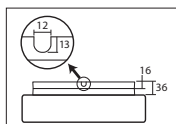

Podstavec pro boční přívod /
base for side supply
code 33502

EDNA 5