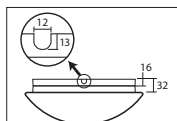

TITAN 3 PMMA

TITAN 2 - PMMA

Ø 400 mm