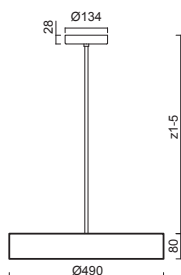

*kódy pro ostatní délky závěsu na / codes for other lengths of pendant at:
www.osmont.cz

B - bílá / white, C - černá / black

Náhradní stínidlo B /
spare shade B
KRUGER P3 - FO - code 20643
KRUGER P3 - FOP - code 20644