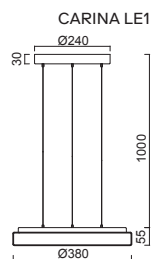

CARINA LE1

Ø 380mm

on/off	type	colour	source	[W]	T [K]	IP	BTTO[lm]	NTTO[lm]	sensor	DALI	EM COMB (3h)	EM+sensor
CAR66370	LED-1L17E700ZLEN76/425/L100 B 3K	○	LED	25	3000	IP40	3770	2380		CAR66371		
CAR66372	LED-1L17E700ZLEN76/425/L100 C 3K	●	LED	25	3000	IP40	3770	2380		CAR66373		
CAR66374	LED-1L17E700ZLEN76/425/L100 S 3K	◐	LED	25	3000	IP40	3770	2380		CAR66375		
CAR66870	LED-1L17E700ZLEN76/425/L100 B 4K	○	LED	25	4000	IP40	3930	2480		CAR66871		
CAR66872	LED-1L17E700ZLEN76/425/L100 C 4K	●	LED	25	4000	IP40	3930	2480		CAR66873		
CAR66874	LED-1L17E700ZLEN76/425/L100 S 4K	◐	LED	25	4000	IP40	3930	2480		CAR66875		

CARINA LE2

Ø 500mm

on/off	type	colour	source	[W]	T [K]	IP	BTTO[lm]	NTTO[lm]	sensor	DALI	EM COMB (3h)	EM+sensor
CAR66376	LED-1L20E700ZLEN96/426/L100 B 3K	○	LED	32	3000	IP40	5330	3460		CAR66377		
CAR66378	LED-1L20E1000ZLEN96/426/L100 B 3K	○	LED	46	3000	IP40	7380	4800		CAR66379		
CAR66380	LED-1L20E700ZLEN96/426/L100 C 3K	●	LED	32	3000	IP40	5330	3460		CAR66381		
CAR66382	LED-1L20E1000ZLEN96/426/L100 C 3K	●	LED	46	3000	IP40	7380	4800		CAR66383		
CAR66384	LED-1L20E700ZLEN96/426/L100 S 3K	◐	LED	32	3000	IP40	5330	3460		CAR66385		
CAR66386	LED-1L20E1000ZLEN96/426/L100 S 3K	◐	LED	46	3000	IP40	7380	4800		CAR66387		
CAR66876	LED-1L20E700ZLEN96/426/L100 B 4K	○	LED	32	4000	IP40	5560	3610		CAR66877		
CAR66878	LED-1L20E1000ZLEN96/426/L100 B 4K	○	LED	46	4000	IP40	7710	5010		CAR66879		
CAR66880	LED-1L20E700ZLEN96/426/L100 C 4K	●	LED	32	4000	IP40	5560	3610		CAR66881		
CAR66882	LED-1L20E1000ZLEN96/426/L100 C 4K	●	LED	46	4000	IP40	7710	5010		CAR66883		
CAR66884	LED-1L20E700ZLEN96/426/L100 S 4K	◐	LED	32	4000	IP40	5560	3610		CAR66885		
CAR66886	LED-1L20E1000ZLEN96/426/L100 S 4K	◐	LED	46	4000	IP40	7710	5010		CAR66887		

PROVEDENÍ NA ZAKÁZKU / CUSTOM SOLUTIONS

1800 K 6500 K	CRI >90 CRI >95	RAL	↓ ↓ ↓	Bluetooth	Smart Home
atypická teplota chromatičnosti / atypical chromaticity temperature	vyšší index podání barev / higher color rendering index	jiná barva základny dle RAL / other base color according to RAL	atypická délka závěsu / custom length of pendant	modul pro ovládání pomocí bluetooth / bluetooth control module	modul pro ovládání chytrou domácností / smart home control module

LEGEND: Sensor - kód svítidla s pohybovým HF senzorem / code for luminaire with HF sensor | **DALI** - kód svítidla se stíratelným DALI předřadníkem / code for luminaire with DALI driver | **Corridor** - kód pro svítidlo s Corridor funkcí (HF + DALI) / code for luminaire with Corridor function (HF + DALI) | **EM COMB (3h)** - kód nouzového kombinovaného svítidla (3h) / code for luminaire with emergency unit combined (3h) | **EM + Sensor (3h)** - kód nouzového kombinovaného svítidla (3h) s HF senzorem / code for luminaire with emergency unit combined (3h) and HF sensor