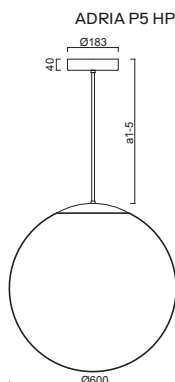

ADRIA P5

Ø 600 mm

on/off	type	colour	source	[W]	T [K]	IP	BTTO[mm]	NTTO[mm]	sensor	DALI	EM COMB (3h)	EM+sensor
ADR45709	Z11/3/099/a5 B	○	E27	3x10		IP40						
ADR52940	Z11/3/099/a5 C	●	E27	3x10		IP40						
ADR45739	Z11/3/099/a5 MS	●	E27	3x10		IP40						
ADR45769	Z11/3/099/a5 NL	●	E27	3x10		IP40						
ADR45799	Z11/3/099/a5 NB	●	E27	3x10		IP40						
ADR60199	LED-5L07E1050Z11/099/a5 B 3K	○	LED	48	3000	IP40	7740	6810				ADR60204
ADR61314	LED-5L07E1050Z11/099/a5 C 3K	●	LED	48	3000	IP40	7740	6810				ADR61319
ADR60209	LED-5L07E1050Z11/099/a5 MS 3K	●	LED	48	3000	IP40	7740	6810				ADR60214
ADR60219	LED-5L07E1050Z11/099/a5 NL 3K	●	LED	48	3000	IP40	7740	6810				ADR60224
ADR60229	LED-5L07E1050Z11/099/a5 NB 3K	●	LED	48	3000	IP40	7740	6810				ADR60234
ADR60699	LED-5L07E1050Z11/099/a5 B 4K	○	LED	48	4000	IP40	8070	7100				ADR60704
ADR61814	LED-5L07E1050Z11/099/a5 C 4K	●	LED	48	4000	IP40	8070	7100				ADR61819
ADR60709	LED-5L07E1050Z11/099/a5 MS 4K	●	LED	48	4000	IP40	8070	7100				ADR60714
ADR60719	LED-5L07E1050Z11/099/a5 NL 4K	●	LED	48	4000	IP40	8070	7100				ADR60724
ADR60729	LED-5L07E1050Z11/099/a5 NB 4K	●	LED	48	4000	IP40	8070	7100				ADR60734

ADRIA P5 HP HIGH POWER

Ø 600 mm

on/off	type	colour	source	[W]	T [K]	IP	BTTO[mm]	NTTO[mm]	sensor	DALI	EM COMB (3h)	EM+sensor
ADR62104	LED-5L08E1050Z11/099/a5 B 3K	○	LED	65	3000	IP40	10100	8890				ADR62109
ADR62114	LED-5L08E1050Z11/099/a5 C 3K	●	LED	65	3000	IP40	10100	8890				ADR62119
ADR62124	LED-5L08E1050Z11/099/a5 MS 3K	●	LED	65	3000	IP40	10100	8890				ADR62129
ADR62134	LED-5L08E1050Z11/099/a5 NL 3K	●	LED	65	3000	IP40	10100	8890				ADR62139
ADR62144	LED-5L08E1050Z11/099/a5 NB 3K	●	LED	65	3000	IP40	10100	8890				ADR62149
ADR62604	LED-5L08E1050Z11/099/a5 B 4K	○	LED	65	4000	IP40	10540	9280				ADR62609
ADR62614	LED-5L08E1050Z11/099/a5 C 4K	●	LED	65	4000	IP40	10540	9280				ADR62619
ADR62624	LED-5L08E1050Z11/099/a5 MS 4K	●	LED	65	4000	IP40	10540	9280				ADR62629
ADR62634	LED-5L08E1050Z11/099/a5 NL 4K	●	LED	65	4000	IP40	10540	9280				ADR62639
ADR62644	LED-5L08E1050Z11/099/a5 NB 4K	●	LED	65	4000	IP40	10540	9280				ADR62649

PROVEDENÍ NA KAZÁKZKU / CUSTOM SOLUTIONS

1800 K 6500 K	CRI >90 CRI >95	RAL	a1-5	HP	TW	BT	SH	EM	SELF TEST
atypická teplota chromatickosti / atypical chromaticity temperature	vyšší index podání barev / higher color rendering index	jiná barva základny dle RAL / other base color according to RAL	atypická délka závěsu / custom length of pendant	jiný tvar baldachýnu (HP) / different base shape (HP)	možnost vybavení TUNABLE WHITE / possible with TUNABLE WHITE	modul pro ovládání pomocí bluetooth / bluetooth control module	modul pro ovládání chytrou domácností / smart home control module	možnost vybavení nouzovým modulem / possible with emergency module	SELF TEST nouzový modul / SELF TEST emergency module