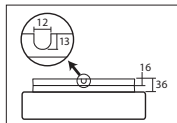

Podstavec pro boční přívod /
base for side supply
EDNA 3 - code 33501