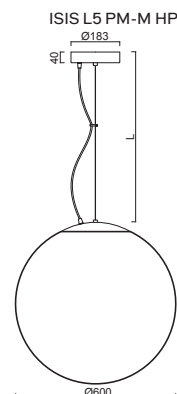

ISIS L5 - PM-M MATT

Ø 600 mm

on/off	type	colour	source	[W]	T [K]	IP	BTTO[lm]	NTTO[lm]	sensor	DALI	Corridor	EM COMB (3h)	EM+sensor
ISI40060	ZL11/3/PM5M/L100 B	○	E27	3x13		IP40							
ISI40061	ZL11/3/PM5M/L100 C	●	E27	3x13		IP40							
ISI40062	ZL11/3/PM5M/L100 MS	●	E27	3x13		IP40							
ISI40063	ZL11/3/PM5M/L100 NL	●	E27	3x13		IP40							
ISI40064	ZL11/3/PM5M/L100 NB	●	E27	3x13		IP40							
ISI60240	LED-5L07E1050ZL11/PM5M/L100 B 3K	○	LED	48	3000	IP40	7740	6810		ISI60241			
ISI60242	LED-5L07E1050ZL11/PM5M/L100 C 3K	●	LED	48	3000	IP40	7740	6810		ISI60243			
ISI60244	LED-5L07E1050ZL11/PM5M/L100 MS 3K	●	LED	48	3000	IP40	7740	6810		ISI60245			
ISI60246	LED-5L07E1050ZL11/PM5M/L100 NL 3K	●	LED	48	3000	IP40	7740	6810		ISI60247			
ISI60248	LED-5L07E1050ZL11/PM5M/L100 NB 3K	●	LED	48	3000	IP40	7740	6810		ISI60249			
ISI60740	LED-5L07E1050ZL11/PM5M/L100 B 4K	○	LED	48	4000	IP40	8070	7100		ISI60741			
ISI60742	LED-5L07E1050ZL11/PM5M/L100 C 4K	●	LED	48	4000	IP40	8070	7100		ISI60743			
ISI60744	LED-5L07E1050ZL11/PM5M/L100 MS 4K	●	LED	48	4000	IP40	8070	7100		ISI60745			
ISI60746	LED-5L07E1050ZL11/PM5M/L100 NL 4K	●	LED	48	4000	IP40	8070	7100		ISI60747			
ISI60748	LED-5L07E1050ZL11/PM5M/L100 NB 4K	●	LED	48	4000	IP40	8070	7100		ISI60749			

ISIS L5 - PM-M HP MATT HIGH POWER

Ø 600 mm

on/off	type	colour	source	[W]	T [K]	IP	BTTO[lm]	NTTO[lm]	sensor	DALI	Corridor	EM COMB (3h)	EM+sensor
ISI60250	LED-5L08E1050ZL11/PM5M/L100 B 3K	○	LED	65	3000	IP40	10100	8890		ISI60251			
ISI60252	LED-5L08E1050ZL11/PM5M/L100 C 3K	●	LED	65	3000	IP40	10100	8890		ISI60253			
ISI60254	LED-5L08E1050ZL11/PM5M/L100 MS 3K	●	LED	65	3000	IP40	10100	8890		ISI60255			
ISI60256	LED-5L08E1050ZL11/PM5M/L100 NL 3K	●	LED	65	3000	IP40	10100	8890		ISI60257			
ISI60258	LED-5L08E1050ZL11/PM5M/L100 NB 3K	●	LED	65	3000	IP40	10100	8890		ISI60259			
ISI60750	LED-5L08E1050ZL11/PM5M/L100 B 4K	○	LED	65	4000	IP40	10540	9280		ISI60751			
ISI60752	LED-5L08E1050ZL11/PM5M/L100 C 4K	●	LED	65	4000	IP40	10540	9280		ISI60753			
ISI60754	LED-5L08E1050ZL11/PM5M/L100 MS 4K	●	LED	65	4000	IP40	10540	9280		ISI60755			
ISI60756	LED-5L08E1050ZL11/PM5M/L100 NL 4K	●	LED	65	4000	IP40	10540	9280		ISI60757			
ISI60758	LED-5L08E1050ZL11/PM5M/L100 NB 4K	●	LED	65	4000	IP40	10540	9280		ISI60759			

PROVEDENÍ NA ZAKÁZKU / CUSTOM SOLUTIONS

1800 K 6500 K	CRI >90 CRI >95	RAL				TW		SELF TEST
atypická teplota chromatičnosti / atypical chromaticity temperature	vyšší index podání barev / higher color rendering index	jiná barva základny dle RAL / other base color according to RAL	atypická délka závěsu / custom length of pendant	jiný tvar baldachynu (HP) / different base shape (HP)	adaptér pro track system / adapter for track system (NORDIC)	možnost vybavení TUNABLE WHITE / possible with TUNABLE WHITE	možnost vybavení nouzovým modulem / possible with emergency module	SELF TEST nouzový modul / SELF TEST emergency module