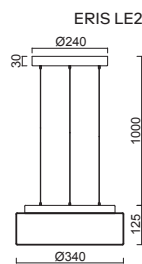

ERIS LE2

Ø 340mm

on/off	type	colour	source	[W]	T [K]	IP	BTTO[lm]	NTTO[lm]	sensor	DALI	EM COMB (3h)	EM+sensor
ER173034	LED-1L14E500ZLE64/412/L100 B 3K	○	LED	13	3000	IP40	2000	1360		ER173035		
ER173036	LED-1L14E700ZLE64/412/L100 B 3K	○	LED	18	3000	IP40	2690	1830		ER173037		
ER167380	LED-1L14E500ZLE64/412/L100 S 3K	●	LED	13	3000	IP40	2000	1360		ER170420		
ER167381	LED-1L14E700ZLE64/412/L100 S 3K	●	LED	18	3000	IP40	2690	1830		ER170421		
ER167382	LED-1L14E500ZLE64/412/L100 C 3K	●	LED	13	3000	IP40	2000	1360		ER170422		
ER167383	LED-1L14E700ZLE64/412/L100 C 3K	●	LED	18	3000	IP40	2690	1830		ER170423		
ER173534	LED-1L14E500ZLE64/412/L100 B 4K	○	LED	13	4000	IP40	2080	1410		ER173535		
ER173536	LED-1L14E700ZLE64/412/L100 B 4K	○	LED	18	4000	IP40	2810	1910		ER173537		
ER167880	LED-1L14E500ZLE64/412/L100 S 4K	●	LED	13	4000	IP40	2080	1410		ER170920		
ER167881	LED-1L14E700ZLE64/412/L100 S 4K	●	LED	18	4000	IP40	2810	1910		ER170921		
ER167882	LED-1L14E500ZLE64/412/L100 C 4K	●	LED	13	4000	IP40	2080	1410		ER170922		
ER167883	LED-1L14E700ZLE64/412/L100 C 4K	●	LED	18	4000	IP40	2810	1910		ER170923		
PŘEPÍNATELNÉ / SWITCHABLE 3000K/4000K												
ER171685	LED-1L14E500ZLE64/412/L100 B 3/4K	○	LED	13	3000/4000	IP40	2000/2080	1360/1410		ER171686		
ER171687	LED-1L14E700ZLE64/412/L100 B 3/4K	○	LED	18	3000/4000	IP40	2690/2810	1830/1910		ER171688		
ER171335	LED-1L14E500ZLE64/412/L100 S 3/4K	●	LED	13	3000/4000	IP40	2000/2080	1360/1410		ER171336		
ER171337	LED-1L14E700ZLE64/412/L100 S 3/4K	●	LED	18	3000/4000	IP40	2690/2810	1830/1910		ER171338		
ER171339	LED-1L14E500ZLE64/412/L100 C 3/4K	●	LED	13	3000/4000	IP40	2000/2080	1360/1410		ER171340		
ER171341	LED-1L14E700ZLE64/412/L100 C 3/4K	●	LED	18	3000/4000	IP40	2690/2810	1830/1910		ER171342		

ERIS LE3

Ø 445mm