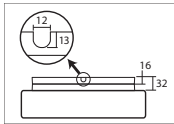

Podstavec pro boční přívod /
base for side supply
DELIA 2A PC - code 33506
DELIA 2 PC - code 33502