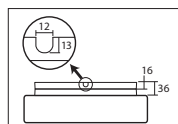

Podstavec pro boční přívod / base for side supply
code 33500
Neplatí pro IP65 / not for IP65

ELSA 1

Ø 250 mm