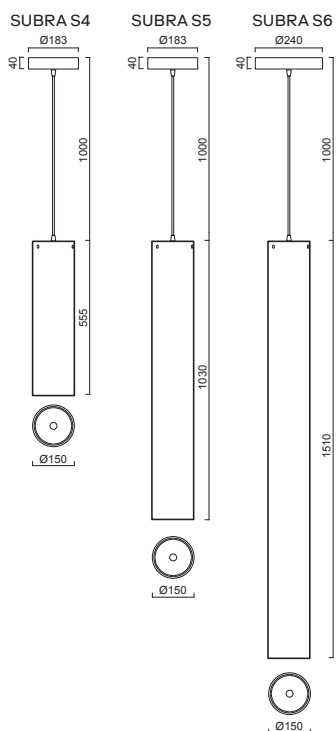

NEW SUBRA S4, S5, S6

Závěs kabelový, délka 1m
Stínidlo matovaný opálový polymethylmetakrylát - PMMA
Držení stínidla šroubkové
Umístění stropní

Pendant cable, length 1m
Shade matt opal polymethylmethacrylate - PMMA
Shade fixing screw
Installation ceiling

B - bílá / white, C - černá / black

Náhradní stínidlo / spare shade
SUBRA S4 - code 20663
SUBRA S5 - code 20664
SUBRA S6 - code 20665

SUBRA S4

Ø150x555mm

on/off	type	colour	source	[W]	T [K]	IP	BTTO[lm]	NTTO[lm]	sensor	DALI	Corridor	EM COMB (3h)	EM+sensor
SUB60012	LED-6L76/1L77E1050ZS/PM84/L100 B 3K	○	LED	45	3000	IP20	7280	5680		SUB60013			
SUB60014	LED-6L76/1L77E1050ZS/PM84/L100 C 3K	●	LED	45	3000	IP20	7280	5680		SUB60015			
SUB60512	LED-6L76/1L77E1050ZS/PM84/L100 B 4K	○	LED	45	4000	IP20	7590	5920		SUB60513			
SUB60514	LED-6L76/1L77E1050ZS/PM84/L100 C 4K	●	LED	45	4000	IP20	7590	5920		SUB60515			

SUBRA S5

Ø150x1030mm

on/off	type	colour	source	[W]	T [K]	IP	BTTO[lm]	NTTO[lm]	sensor	DALI	Corridor	EM COMB (3h)	EM+sensor
SUB60016	LED-12L76/1L77E1050ZS/PM85/L100 B 3K	○	LED	82	3000	IP20	13540	10560		SUB60017			
SUB60018	LED-12L76/1L77E1050ZS/PM85/L100 C 3K	●	LED	82	3000	IP20	13540	10560		SUB60019			
SUB60516	LED-12L76/1L77E1050ZS/PM85/L100 B 4K	○	LED	82	4000	IP20	14130	11020		SUB60517			
SUB60518	LED-12L76/1L77E1050ZS/PM85/L100 C 4K	●	LED	82	4000	IP20	14130	11020		SUB60519			

SUBRA S6

Ø150x1510mm

on/off	type	colour	source	[W]	T [K]	IP	BTTO[lm]	NTTO[lm]	sensor	DALI	Corridor	EM COMB (3h)	EM+sensor
SUB60020	LED-18L76/1L77E1050ZS/PM86/L100 B 3K	○	LED	120	3000	IP20	19810	15450		SUB60021			
SUB60022	LED-18L76/1L77E1050ZS/PM86/L100 C 3K	●	LED	120	3000	IP20	19810	15450		SUB60023			
SUB60520	LED-18L76/1L77E1050ZS/PM86/L100 B 4K	○	LED	120	4000	IP20	20670	16120		SUB60521			
SUB60522	LED-18L76/1L77E1050ZS/PM86/L100 C 4K	●	LED	120	4000	IP20	20670	16120		SUB60523			

PROVEDENÍ NA ZAKÁZKU / CUSTOM SOLUTIONS

1800 K 6500 K	CRI >90 CRI >95	RAL	↓ ↓ ↓	⚡
atypická teplota chromatičnosti / atypical chromaticity temperature	vyšší index podání barev / higher color rendering index	jiná barva základny dle RAL / other base color according to RAL	atypická délka závěsu / custom length of pendant	modul pro ovládání pomocí bluetooth / bluetooth control module

LEGEND: Sensor - kód svítidla s pohybovým HF senzorem / code for luminaire with HF sensor | **DALI** - kód svítidla se stmívatelným DALI předřadníkem / code for luminaire with DALI driver | **Corridor** - kód pro svítidlo s Corridor funkcí (HF + DALI) / code for luminaire with Corridor function (HF + DALI) | **EM COMB (3h)** - kód nouzového kombinovaného svítidla (3h) / code for luminaire with emergency unit combined (3h) | **EM + Sensor (3h)** - kód nouzového kombinovaného svítidla (3h) s HF senzorem / code for luminaire with emergency unit combined (3h) and HF sensor