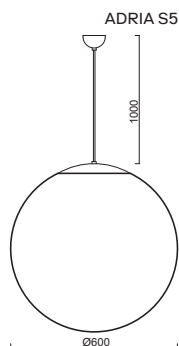

ADRIA S5

Ø 600 mm

on/off	type	colour	source	[W]	T [K]	IP	BTTO[mm]	NTTO[mm]	sensor	DALI	EM COMB (3h)	EM+sensor
ADR53065	ZS11/3/099/L100 B	○	E27	3x10		IP40						
ADR52955	ZS11/3/099/L100 C	●	E27	3x10		IP40						
ADR53071	ZS11/3/099/L100 MS	●	E27	3x10		IP40						
ADR53077	ZS11/3/099/L100 NL	●	E27	3x10		IP40						
ADR53083	ZS11/3/099/L100 NB	●	E27	3x10		IP40						
ADR60366	LED-5L07E1050ZS11/099/L100 B 3K	○	LED	48	3000	IP40	7740	6810		ADR60367		
ADR61348	LED-5L07E1050ZS11/099/L100 C 3K	●	LED	48	3000	IP40	7740	6810		ADR61349		
ADR60368	LED-5L07E1050ZS11/099/L100 MS 3K	●	LED	48	3000	IP40	7740	6810		ADR60369		
ADR60370	LED-5L07E1050ZS11/099/L100 NL 3K	●	LED	48	3000	IP40	7740	6810		ADR60371		
ADR60372	LED-5L07E1050ZS11/099/L100 NB 3K	●	LED	48	3000	IP40	7740	6810		ADR60373		
ADR60866	LED-5L07E1050ZS11/099/L100 B 4K	○	LED	48	4000	IP40	8070	7100		ADR60867		
ADR61848	LED-5L07E1050ZS11/099/L100 C 4K	●	LED	48	4000	IP40	8070	7100		ADR61849		
ADR60868	LED-5L07E1050ZS11/099/L100 MS 4K	●	LED	48	4000	IP40	8070	7100		ADR60869		
ADR60870	LED-5L07E1050ZS11/099/L100 NL 4K	●	LED	48	4000	IP40	8070	7100		ADR60871		
ADR60872	LED-5L07E1050ZS11/099/L100 NB 4K	●	LED	48	4000	IP40	8070	7100		ADR60873		

ADRIA S5 HP HIGH POWER

Ø 600 mm

on/off	type	colour	source	[W]	T [K]	IP	BTTO[mm]	NTTO[mm]	sensor	DALI	EM COMB (3h)	EM+sensor
ADR62230	LED-5L08E1050ZS11/099/L100 B 3K	○	LED	65	3000	IP40	10100	8890		ADR62231		
ADR62232	LED-5L08E1050ZS11/099/L100 C 3K	●	LED	65	3000	IP40	10100	8890		ADR62233		
ADR62234	LED-5L08E1050ZS11/099/L100 MS 3K	●	LED	65	3000	IP40	10100	8890		ADR62235		
ADR62236	LED-5L08E1050ZS11/099/L100 NL 3K	●	LED	65	3000	IP40	10100	8890		ADR62237		
ADR62238	LED-5L08E1050ZS11/099/L100 NB 3K	●	LED	65	3000	IP40	10100	8890		ADR62239		
ADR62730	LED-5L08E1050ZS11/099/L100 B 4K	○	LED	65	4000	IP40	10540	9280		ADR62731		
ADR62732	LED-5L08E1050ZS11/099/L100 C 4K	●	LED	65	4000	IP40	10540	9280		ADR62733		
ADR62734	LED-5L08E1050ZS11/099/L100 MS 4K	●	LED	65	4000	IP40	10540	9280		ADR62735		
ADR62736	LED-5L08E1050ZS11/099/L100 NL 4K	●	LED	65	4000	IP40	10540	9280		ADR62737		
ADR62738	LED-5L08E1050ZS11/099/L100 NB 4K	●	LED	65	4000	IP40	10540	9280		ADR62739