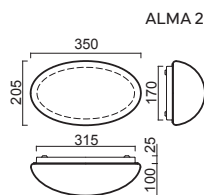

ALMA 1, 2

Montura bílá kovová
Stínidlo třívrstvé opálové sklo s matovaným povrchem
Držení stínidla sklápovací držáky
Umístění stropní / nástěnné

Fixture white metal
Shade three-layer opal glass with matt surface
Shade fixing two-step clamp holders
Installation ceiling / wall

Náhradní stínidlo / spare shade
ALMA 1 - code 20026
ALMA 2 - code 20027