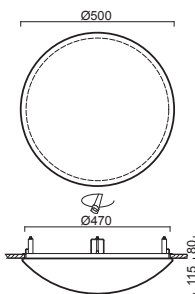

TITAN V3 - PC

Montura	kovová, polovestavná
Stínidlo	opálový polycarbonát
Držení stínidla	sklapovací držáky
Uchycení svítidla	otočnými držáky
Umístění	stropní / nástěnné
Fixture	metal, semi-recessed
Shade	opal polycarbonate
Shade fixing	with folding two-step clamp holders
Fixture fixing	revolving metal holders
Installation	ceiling / wall

TITAN V3 - PC

Ø 500 mm

on/off	type	source	[W]	T [K]	IP	BTTO[lm]	NTTO[lm]	sensor	DALI	Corridor	EM COMB (3h)	EM+sensor
TIT52518	IN-32KNV94/PC09	E27	3x10		IP44			TIT52519				
TIT65046 [^]	LED-1L23EMP700KNV94/PC09 3K	LED	35	3000	IP44	5610	3700	TIT65047 [^]	TIT65048	TIT65049	TIT65054 [^]	
TIT65050 [^]	LED-1L23EMP1050KNV94/PC09 3K	LED	54	3000	IP44	8080	5330	TIT65051 [^]	TIT65052	TIT65053	TIT65055 [^]	
TIT65546 [^]	LED-1L23EMP700KNV94/PC09 4K	LED	35	4000	IP44	5850	3860	TIT65547 [^]	TIT65548	TIT65549	TIT65554 [^]	
TIT65550 [^]	LED-1L23EMP1050KNV94/PC09 4K	LED	54	4000	IP44	8430	5560	TIT65551 [^]	TIT65552	TIT65553	TIT65555 [^]	

[^] MULTI POWER LED DRIVER - nastavitelný výkon svítidla / adjustable power of light - více na / more at www.osmont.cz

PROVEDENÍ NA ZAKÁZKU / CUSTOM SOLUTIONS

1800 K 6500 K	CRI >90 CRI >95	TW			SELF TEST
atypická teplota chromatičnosti / atypical chromaticity temperature	vyšší index podání barev / higher color rendering index	možnost vybavení TUNABLE WHITE / possible with TUNABLE WHITE	modul pro ovládání pomocí bluetooth / bluetooth control module	modul pro ovládání chytrou domácností / smart home control module	SELF TEST nouzový modul / SELF TEST emergency module

LEGEND: Sensor - kód svítidla s pohybovým HF senzorem / code for luminaire with HF sensor | **DALI** - kód svítidla se stravitelným DALI předřadníkem / code for luminaire with DALI driver | **Corridor** - kód pro svítidlo s Corridor funkcí (HF + DALI) / code for luminaire with Corridor function (HF + DALI) | **EM COMB (3h)** - kód nouzového kombinovaného svítidla (3h) / code for luminaire with emergency unit combined (3h) | **EM + Sensor (3h)** - kód nouzového kombinovaného svítidla (3h) s HF senzorem / code for luminaire with emergency unit combined (3h) and HF sensor