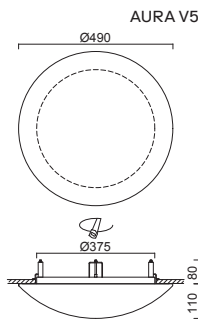

AURA V5, V9

Montura kovová, polovestavná
Stínidlo třívrstvé opálové sklo s matovaným povrchem
Držení stínidla sklápovací držáky
Uchytení svítidla otočnými držáky
Umístění stropní / nástěnné

Fixture metal, semi-recessed
Shade three-layer opal glass with matt surface
Shade fixing folding two-step clamp holders
Fixture fixing revolving metal holders
Installation ceiling / wall

AURA V5

Ø 490mm

on/off	type	source	[W]	T [K]	IP	BTTO[lm]	NTTO[lm]	sensor	DALI	Corridor	EM COMB (3h)	EM+sensor
AUR55338	IN-32KV86/082	E27	3x10		IP44							
AUR59360	LED-1L16E500KV86/082 3K	LED	24	3000	IP44	3750	2590	AUR59361	AUR59362	AUR59363	AUR59369	
AUR59364^A	LED-1L16EMP700KV86/082 3K	LED	34	3000	IP44	5050	3480	AUR59365^A	AUR59366	AUR59367	AUR59370^A	
AUR59860	LED-1L16E500KV86/082 4K	LED	24	4000	IP44	3910	2700	AUR59861	AUR59862	AUR59863	AUR59869	
AUR59864^A	LED-1L16EMP700KV86/082 4K	LED	34	4000	IP44	5270	3640	AUR59865^A	AUR59866	AUR59867	AUR59870^A	
TUNABLE WHITE 2700 - 6500K												
AUR63093	LED-1L16ET700KV86/082 DALI 27-65K	LED	33	2700-6500	IP44	5090	3510					
AUR63146	LED-1L16ET700KV86/082 BT 27-65K	LED	33	2700-6500	IP44	5090	3510					

^A MULTI POWER LED DRIVER - nastavitelný výkon svítidla / adjustable power of light - více na / more at www.osmont.cz

AURA V9

Ø 590mm

on/off	type	source	[W]	T [K]	IP	BTTO[lm]	NTTO[lm]	sensor	DALI	Corridor	EM COMB (3h)	EM+sensor
AUR55339	IN-32KV98/084	E27	3x13		IP44							
AUR59371^A	LED-1L23EMP700KV98/084 3K	LED	35	3000	IP44	5610	3870		AUR59372		AUR59377^A	
AUR59374^A	LED-1L23EMP1050KV98/084 3K	LED	54	3000	IP44	8080	5580		AUR59375		AUR59378^A	
AUR59871^A	LED-1L23EMP700KV98/084 4K	LED	35	4000	IP44	5850	4040		AUR59872		AUR59877^A	
AUR59874^A	LED-1L23EMP1050KV98/084 4K	LED	54	4000	IP44	8430	5820		AUR59875		AUR59878^A	

^A MULTI POWER LED DRIVER - nastavitelný výkon svítidla / adjustable power of light - více na / more at www.osmont.cz

PROVEDENÍ NA ZAKÁZKU / CUSTOM SOLUTIONS

1800 K 6500 K	CRI >90 CRI >95			TW	SELF TEST
atypická teplota chromatičnosti / atypical chromaticity temperature	vyšší index podání barev / higher color rendering index	modul pro ovládání pomocí bluetooth / bluetooth control module	modul pro ovládání chytrou domácností / smart home control module	možnost vybavení TUNABLE WHITE / possible with TUNABLE WHITE	SELF TEST nouzový modul / SELF TEST emergency module

LEGEND: **Sensor** - kód svítidla s pohybovým HF senzorem / code for luminaire with HF sensor | **DALI** - kód svítidla se stmívatelným DALI předřadníkem / code for luminaire with DALI driver | **Corridor** - kód pro svítidlo s Corridor funkcí (HF + DALI) / code for luminaire with Corridor function (HF + DALI) | **EM COMB (3h)** - kód nouzového kombinovaného svítidla (3h) / code for luminaire with emergency unit combined (3h) | **EM + Sensor (3h)** - kód nouzového kombinovaného svítidla (3h) s HF senzorem / code for luminaire with emergency unit combined (3h) and HF sensor