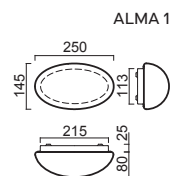

ALMA 1, 2

Montura bílá kovová
Stínidlo třívrstvé opálové sklo s matovaným povrchem
Držení stínidla sklápovací držáky
Umístění stropní / nástěnné

Fixture white metal
Shade three-layer opal glass with matt surface
Shade fixing two-step clamp holders
Installation ceiling / wall

Náhradní stínidlo / spare shade
ALMA 1 - code 20026
ALMA 2 - code 20027