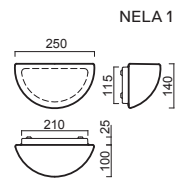

NELA 1, 2

Montura bílá kovová
Stínidlo třívrstvé opálové sklo s matovaným povrchem
Držení stínidla sklápovací držáky
Umístění stropní / nástěnné

Fixture white metal
Shade three-layer opal glass with matt surface
Shade fixing folding two-step clamp holders
Installation ceiling / wall

Náhradní stínidlo / spare shade
NELA 1 - code 20020
NELA 2 - code 20021