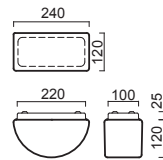

NEVA 1, 2

Montura bílá kovová
Stínidlo třívrstvé opálové sklo s matovaným povrchem
Držení stínidla sklápovací držáky
Umístění stropní / nástěnné

Fixture white metal
Shade three-layer opal glass with matt surface
Shade fixing two-step clamp holders
Installation ceiling / wall

NEVA 1