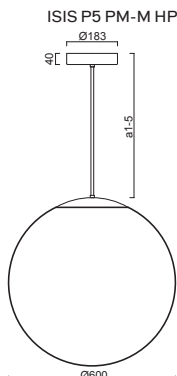

ISIS P5 - PM-M MATT

Ø 600mm

on/off	type	colour	source	[W]	T [K]	IP	BTTO[lm]	NTTO[lm]	sensor	DALI	Corridor	EM COMB (3h)	EM+sensor
ISI40039	Z11/3/PM5M/a5 B	○	E27	3x13		IP40							
ISI40044	Z11/3/PM5M/a5 C	●	E27	3x13		IP40							
ISI40049	Z11/3/PM5M/a5 MS	●	E27	3x13		IP40							
ISI40054	Z11/3/PM5M/a5 NL	●	E27	3x13		IP40							
ISI40059	Z11/3/PM5M/a5 NB	●	E27	3x13		IP40							
ISI60144	LED-5L07E1050Z11/PM5M/a5 B 3K	○	LED	48	3000	IP40	7740	6810		ISI60149			
ISI60154	LED-5L07E1050Z11/PM5M/a5 C 3K	●	LED	48	3000	IP40	7740	6810		ISI60159			
ISI60164	LED-5L07E1050Z11/PM5M/a5 MS 3K	●	LED	48	3000	IP40	7740	6810		ISI60169			
ISI60174	LED-5L07E1050Z11/PM5M/a5 NL 3K	●	LED	48	3000	IP40	7740	6810		ISI60179			
ISI60184	LED-5L07E1050Z11/PM5M/a5 NB 3K	●	LED	48	3000	IP40	7740	6810		ISI60189			
ISI60644	LED-5L07E1050Z11/PM5M/a5 B 4K	○	LED	48	4000	IP40	8070	7100		ISI60649			
ISI60654	LED-5L07E1050Z11/PM5M/a5 C 4K	●	LED	48	4000	IP40	8070	7100		ISI60659			
ISI60664	LED-5L07E1050Z11/PM5M/a5 MS 4K	●	LED	48	4000	IP40	8070	7100		ISI60669			
ISI60674	LED-5L07E1050Z11/PM5M/a5 NL 4K	●	LED	48	4000	IP40	8070	7100		ISI60679			
ISI60684	LED-5L07E1050Z11/PM5M/a5 NB 4K	●	LED	48	4000	IP40	8070	7100		ISI60689			

ISIS P5 - PM-M HP MATT HIGH POWER

Ø 600mm

on/off	type	colour	source	[W]	T [K]	IP	BTTO[lm]	NTTO[lm]	sensor	DALI	Corridor	EM COMB (3h)	EM+sensor
ISI60194	LED-5L08E1050Z11/PM5M/a5 B 3K	○	LED	65	3000	IP40	10100	8890		ISI60199			
ISI60204	LED-5L08E1050Z11/PM5M/a5 C 3K	●	LED	65	3000	IP40	10100	8890		ISI60209			
ISI60214	LED-5L08E1050Z11/PM5M/a5 MS 3K	●	LED	65	3000	IP40	10100	8890		ISI60219			
ISI60224	LED-5L08E1050Z11/PM5M/a5 NL 3K	●	LED	65	3000	IP40	10100	8890		ISI60229			
ISI60234	LED-5L08E1050Z11/PM5M/a5 NB 3K	●	LED	65	3000	IP40	10100	8890		ISI60239			
ISI60694	LED-5L08E1050Z11/PM5M/a5 B 4K	○	LED	65	4000	IP40	10540	9280		ISI60699			
ISI60704	LED-5L08E1050Z11/PM5M/a5 C 4K	●	LED	65	4000	IP40	10540	9280		ISI60709			
ISI60714	LED-5L08E1050Z11/PM5M/a5 MS 4K	●	LED	65	4000	IP40	10540	9280		ISI60719			
ISI60724	LED-5L08E1050Z11/PM5M/a5 NL 4K	●	LED	65	4000	IP40	10540	9280		ISI60729			
ISI60734	LED-5L08E1050Z11/PM5M/a5 NB 4K	●	LED	65	4000	IP40	10540	9280		ISI60739			

PROVEDENÍ NA ZAKÁZKU / CUSTOM SOLUTIONS

1800 K 6500 K	CRI >90 CRI >95	RAL	↑ ↓	↑ ↓	TW	SELF TEST
atypická teplota chromatickosti / atypical chromaticity temperature	vyšší index podání barev / higher color rendering index	jiná barva základny dle RAL / other base color according to RAL	atypická délka závěsu / custom length of pendant	jiný tvar baldachynu (HP) / different base shape (HP)	možnost vybavení TUNABLE WHITE / possible with TUNABLE WHITE	možnost vybavení nouzovým modulem / possible with emergency module