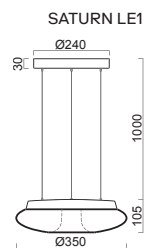

SATURN LE1

Ø 350 mm

on/off	type	colour	source	[W]	T [K]	IP	BTTO[lm]	NTTO[lm]	sensor	DALI	EM COMB (3h)	EM+sensor
SAT73054	LED-1L61E350ZLEX64/462/L100 B 3K	○	LED	16	3000	IP20	2570	1750				
SAT67427	LED-1L61E350ZLEX64/462/L100 S 3K	●	LED	16	3000	IP20	2570	1750				
SAT67428	LED-1L61E350ZLEX64/462/L100 C 3K	●	LED	16	3000	IP20	2570	1750				
SAT73554	LED-1L61E350ZLEX64/462/L100 B 4K	○	LED	16	4000	IP20	2680	1820				
SAT67927	LED-1L61E350ZLEX64/462/L100 S 4K	●	LED	16	4000	IP20	2680	1820				
SAT67928	LED-1L61E350ZLEX64/462/L100 C 4K	●	LED	16	4000	IP20	2680	1820				

SATURN LE2

Ø 490 mm

on/off	type	colour	source	[W]	T [K]	IP	BTTO[lm]	NTTO[lm]	sensor	DALI	EM COMB (3h)	EM+sensor
SAT73055	LED-1L62E700ZLEX86/482/L100 B 3K	○	LED	31	3000	IP20	4800	3260		SAT73056		
SAT67429	LED-1L62E700ZLEX86/482/L100 S 3K	●	LED	31	3000	IP20	4800	3260		SAT67430		
SAT67431	LED-1L62E700ZLEX86/482/L100 C 3K	●	LED	31	3000	IP20	4800	3260		SAT67432		
SAT73555	LED-1L62E700ZLEX86/482/L100 B 4K	○	LED	31	4000	IP20	5000	3400		SAT73556		
SAT67929	LED-1L62E700ZLEX86/482/L100 S 4K	●	LED	31	4000	IP20	5000	3400		SAT67930		
SAT67931	LED-1L62E700ZLEX86/482/L100 C 4K	●	LED	31	4000	IP20	5000	3400		SAT67932		

PROVEDENÍ NA ZAKÁZKU / CUSTOM SOLUTIONS

1800 K 6500 K	CRI >90 CRI >95	RAL			
atypická teplota chromatičnosti / atypical chromaticity temperature	vyšší index podání barev / higher color rendering index	jiná barva základny dle RAL / other base color according to RAL	atypická délka závěsu / custom length of pendant	modul pro ovládání pomocí bluetooth / bluetooth control module	modul pro ovládání chytrou domácností / smart home control module

LEGEND: Sensor - kód svítidla s pohybovým HF senzorem / code for luminaire with HF sensor | **DALI** - kód svítidla se strímatelným DALI předřadníkem / code for luminaire with DALI driver | **Corridor** - kód pro svítidlo s Corridor funkcí (HF + DALI) / code for luminaire with Corridor function (HF + DALI) | **EM COMB (3h)** - kód nouzového kombinovaného svítidla (3h) / code for luminaire with emergency unit combined (3h) | **EM + Sensor (3h)** - kód nouzového kombinovaného svítidla (3h) s HF senzorem / code for luminaire with emergency unit combined (3h) and HF sensor