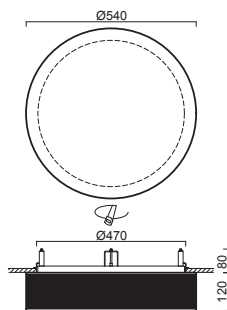

ERIS CV4

Montura	kovová, polovestavná
Stínidlo	třivrstvé opálové sklo s matovaným povrchem a malovaným dekorativním pruhem
Držení stínidla	sklápovací držáky
Uchytení svítidla	otočnými držáky
Umístění	stropní / nástěnné
Fixture	metal, semi-recessed
Shade	three-layer opal glass with matt surface and painted decorative stripe
Shade fixing	folding two-step clamp holders
Fixture fixing	revolving metal holders
Installation	ceiling / wall

ERIS CV4

Ø 540mm

on/off	type	source	[W]	T [K]	IP	BTTO[lm]	NTTO[lm]	sensor	DALI	Corridor	EM COMB (3h)	EM+sensor
ERI52181	IN-32KV910/414C	E27	3x13		IP44							
ERI67161^A	LED-1L23EMP700KV910/414C 3K	LED	35	3000	IP44	5610	2810		ERI67162		ERI67163^A	
ERI67164^A	LED-1L23EMP1050KV910/414C 3K	LED	54	3000	IP44	8080	4040		ERI67165		ERI67166^A	
ERI67661^A	LED-1L23EMP700KV910/414C 4K	LED	35	4000	IP44	5850	2930		ERI67662		ERI67663^A	
ERI67664^A	LED-1L23EMP1050KV910/414C 4K	LED	54	4000	IP44	8430	4220		ERI67665		ERI67666^A	

^A MULTI POWER LED DRIVER - nastavitelný výkon svítidla / adjustable power of light - více na / more at www.osmont.cz

PROVEDENÍ NA ZAKÁZKU / CUSTOM SOLUTIONS

1800 K 6500 K	CRI >90 CRI >95	TW			SELF TEST
atypická teplota chromatičnosti / atypical chromaticity temperature	vyšší index podání barev / higher color rendering index	možnost vybavení TUNABLE WHITE / possible with TUNABLE WHITE	modul pro ovládání pomocí bluetooth / bluetooth control module	modul pro ovládání chytrou domácností / smart home control module	SELF TEST nouzový modul / SELF TEST emergency module

LEGEND: Sensor - kód svítidla s pohybovým HF senzorem / code for luminaire with HF sensor | **DALI** - kód svítidla se stravitelným DALI předřadníkem / code for luminaire with DALI driver | **Corridor** - kód pro svítidlo s Corridor funkcí (HF + DALI) / code for luminaire with Corridor function (HF + DALI) | **EM COMB (3h)** - kód nouzového kombinovaného svítidla (3h) / code for luminaire with emergency unit combined (3h) | **EM + Sensor (3h)** - kód nouzového kombinovaného svítidla (3h) s HF senzorem / code for luminaire with emergency unit combined (3h) and HF sensor