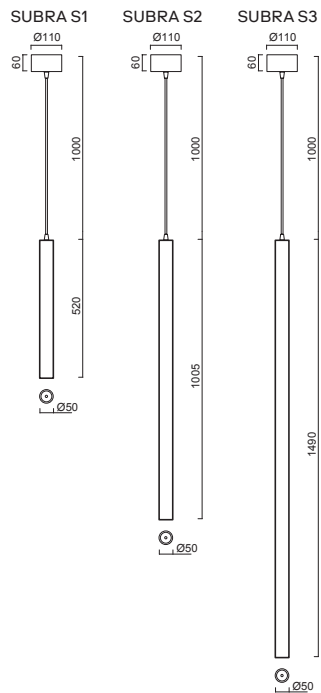

NEW SUBRA S1, S2, S3

Závěs kabelový, délka 1m
Stínidlo matovaný opálový polymethylmetakrylát - PMMA
Držení stropní šroubkové
Umístění stropní

Pendant cable, length 1m
Shade matt opal polymethylmethacrylate - PMMA
Shade fixing screw
Installation ceiling

B - bílá / white, C - černá / black

Náhradní stínidlo / spare shade
SUBRA S1 - code 20660
SUBRA S2 - code 20661
SUBRA S3 - code 20662

SUBRA S1

Ø50x520 mm

on/off	type	colour	source	[W]	T [K]	IP	BTTO[lm]	NTTO[lm]	sensor	DALI	Corridor	EM COMB (3h)	EM+sensor
SUB60000	LED-6L71E350ZS/PM81/L100 B 3K	○	LED	12	3000	IP20	2110	1650		SUB60001			
SUB60002	LED-6L71E350ZS/PM81/L100 C 3K	●	LED	12	3000	IP20	2110	1650		SUB60003			
SUB60500	LED-6L71E350ZS/PM81/L100 B 4K	○	LED	12	4000	IP20	2200	1720		SUB60501			
SUB60502	LED-6L71E350ZS/PM81/L100 C 4K	●	LED	12	4000	IP20	2200	1720		SUB60503			

SUBRA S2

Ø50x1005 mm

on/off	type	colour	source	[W]	T [K]	IP	BTTO[lm]	NTTO[lm]	sensor	DALI	Corridor	EM COMB (3h)	EM+sensor
SUB60004	LED-12L71E700ZS/PM82/L100 B 3K	○	LED	24	3000	IP20	4220	3290		SUB60005			
SUB60006	LED-12L71E700ZS/PM82/L100 C 3K	●	LED	24	3000	IP20	4220	3290		SUB60007			
SUB60504	LED-12L71E700ZS/PM82/L100 B 4K	○	LED	24	4000	IP20	4400	3430		SUB60505			
SUB60506	LED-12L71E700ZS/PM82/L100 C 4K	●	LED	24	4000	IP20	4400	3430		SUB60507			

SUBRA S3

Ø50x1490 mm

on/off	type	colour	source	[W]	T [K]	IP	BTTO[lm]	NTTO[lm]	sensor	DALI	Corridor	EM COMB (3h)	EM+sensor
SUB60008	LED-18L71E1050ZS/PM83/L100 B 3K	○	LED	37	3000	IP20	6330	4940		SUB60009			
SUB60010	LED-18L71E1050ZS/PM83/L100 C 3K	●	LED	37	3000	IP20	6330	4940		SUB60011			
SUB60508	LED-18L71E1050ZS/PM83/L100 B 4K	○	LED	37	4000	IP20	6610	5160		SUB60509			
SUB60510	LED-18L71E1050ZS/PM83/L100 C 4K	●	LED	37	4000	IP20	6610	5160		SUB60511			

PROVEDENÍ NA ZAKÁZKU / CUSTOM SOLUTIONS

1800 K 6500 K	CRI >90 CRI >95	RAL	↓ ↓ ↓	⚡
atypická teplota chromatičnosti / atypical chromaticity temperature	vyšší index podání barev / higher color rendering index	jiná barva základny dle RAL / other base color according to RAL	atypická délka závěsu / custom length of pendant	modul pro ovládání pomocí bluetooth / bluetooth control module

LEGEND: Sensor - kód svítidla s pohybovým HF senzorem / code for luminaire with HF sensor | DALI - kód svítidla se stmívatelným DALI předřadníkem / code for luminaire with DALI driver | Corridor - kód pro svítidlo s Corridor funkcí (HF + DALI) / code for luminaire with Corridor function (HF + DALI) | EM COMB (3h) - kód nouzového kombinovaného svítidla (3h) / code for luminaire with emergency unit combined (3h) | EM + Sensor (3h) - kód nouzového kombinovaného svítidla (3h) s HF senzorem / code for luminaire with emergency unit combined (3h) and HF sensor