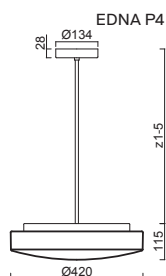

EDNA P3

Ø 350mm

on/off	type	colour	source	[W]	T [K]	IP	BTTO[lm]	NTTO[lm]	sensor	DALI	EM COMB (3h)	EM+sensor
EDN54095	IN-22ZK64/024/z5	○	E27	2x10		IP40						
EDN61064	LED-1L14E500ZK64/024/z5 3K	○	LED	13	3000	IP40	2000	1360				
EDN61069^A	LED-1L14EMP700ZK64/024/z5 3K	○	LED	18	3000	IP40	2690	1830				
EDN61564	LED-1L14E500ZK64/024/z5 4K	○	LED	13	4000	IP40	2080	1410				
EDN61569^A	LED-1L14EMP700ZK64/024/z5 4K	○	LED	18	4000	IP40	2810	1910				

^A MULTI POWER LED DRIVER - nastavitelný výkon svítidla / adjustable power of light - více na / more at www.osmont.cz

EDNA P4

Ø 420mm

on/off	type	colour	source	[W]	T [K]	IP	BTTO[lm]	NTTO[lm]	sensor	DALI	EM COMB (3h)	EM+sensor
EDN54105	IN-22ZK74/026/z5	○	E27	2x10		IP40						
EDN61074	LED-1L15E500ZK75/026/z5 3K	○	LED	19	3000	IP40	3000	2220				EDN61079
EDN61084^A	LED-1L15EMP700ZK75/026/z5 3K	○	LED	27	3000	IP40	4040	2990				EDN61089
EDN61574	LED-1L15E500ZK75/026/z5 4K	○	LED	19	4000	IP40	3130	2320				EDN61579
EDN61584^A	LED-1L15EMP700ZK75/026/z5 4K	○	LED	27	4000	IP40	4220	3120				EDN61589

^A MULTI POWER LED DRIVER - nastavitelný výkon svítidla / adjustable power of light - více na / more at www.osmont.cz