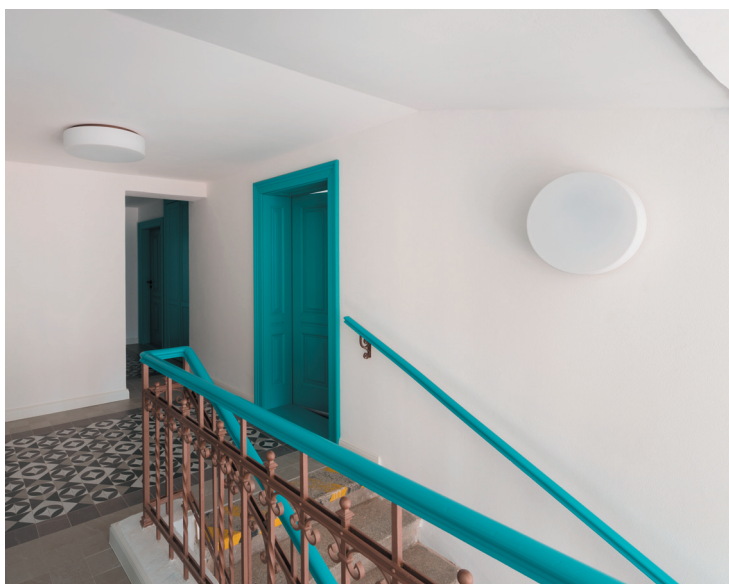

Jsme s vámi již 30 let

Na poli výrobců interiérových a exteriérových osvětlení působíme již od roku 1991. Za 30 let naší praxe jsme se, díky své péči a snaze posouvat se vpřed, dostali mezi špičku v oboru nejen u nás, ale v celé Evropě. Naše svítidla však zašla ještě dál a poskytují světlo v domovech téměř po celém světě.

Výrobní závod společnosti Osmont i s více než 60 zaměstnanci najdete v Hybrálci u Jihlavy, přímo v srdci Vysočiny a také ve Valdicích v Králověhradeckém kraji.

Vysokou kvalitu můžeme zaručit použitím materiálů výhradně ze zemí Evropské unie a výrobou hotového produktu v České republice, přičemž veškeré komponenty projdou pod rukama našim pečlivým zaměstnancům dohlížejícím na to, aby hotová svítidla dostala vysokým standardům. Na všechny výrobky poskytujeme 5letou záruku.

Změna loga
společnosti
v roce 2022

osmont®

OSMONT®

Dovolte nám Vás touto cestou informovat, že společnost Osmont, s.r.o. prošla k výročí 30let jejího založení rebrandingem neboli omlazením obchodní značky.

Věříme, že nová vizuální podoba značky Osmont lépe reprezentuje naši firemní vizi a také více koresponduje s našimi technologicky vyspělými produkty.