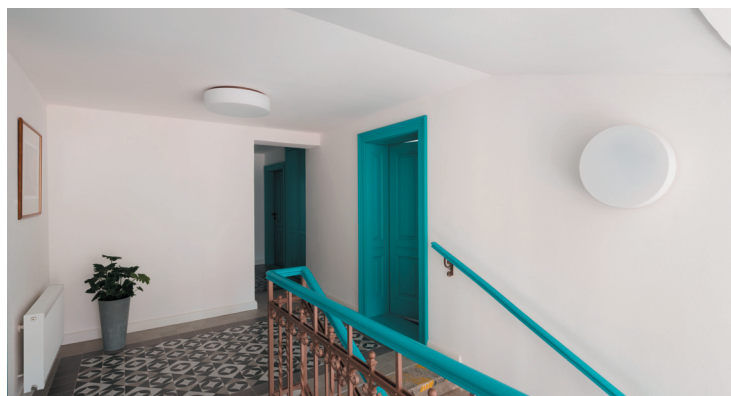

Nadstandardní výbava svítidel

Mezi nadstandardní výbavu, kterou lze LED svítidla doplnit patří následující - v nabídce jsou také kombinace těchto výbav. V případě zájmu o jiné komponenty nás však neváhejte kontaktovat, nabízíme také atypická řešení osvětlení.

Stmívatelný předřadník DALI

Svítidlo lze řídit (stmívat) protokolem DALI, možnost začlenění do inteligentní domácnosti.

Pohybový HF senzor

Aktivní vysokofrekvenční senzor pro detekci pohybu.

Nouzová nebo nouzová kombinovaná jednotka

Svítidlo při výpadku proudu pracuje v nouzovém režimu - baterie má výdrž až 3h.

Tunable White (2700-6500K)

Možnost regulace teploty chromatičnosti svítidel ve škále od 2700-6500 K.

Bezdrátové Bluetooth ovládání

Možnost ovládání a regulace svítidel přes Bluetooth za pomoci aplikace na Android a iOS zařízeních.

Modul Zigbee pro připojení k chytré domácnosti

Možnost vybavení převodníkem ZigBee pro připojení do inteligentní domácnosti, např. Philips Hue Bridge, Amazon Echo Plus [Alexa]

Přepínatelný LED modul 3000K/4000K

Možnost fyzického přepínání teplot chromatičnosti mezi 3000/4000K přímo ve svítidle.

OSMONT®

Osmont, s.r.o.
Hybrálec 129, 58601 Jihlava
Česká republika
osmont@osmont.cz
www.osmont.cz