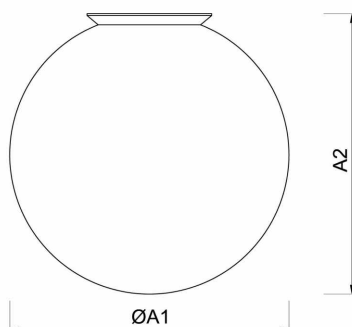

x – barva (B – bílá, C – černá, S – stříbrná, CR – chrom, MS – mosaz)
.000 – 3000K nebo 4000K

STANDARD:

Typové označení	Příkon [W]	Objímka
STYX 1	IN-12BD1/192 x	25 E27
STYX 2	IN-12BD1/193 x	40 E27
STYX 3	IN-12BD1/194 x	60 E27
STYX 4	IN-12BD1/196 x	75 E27

x – barva (B – bílá, C – černá, S – stříbrná, CR – chrom, MS – mosaz)

ROZMĚRY

ROZMĚRY SVÍTIDLA [mm]:

	ØA1 [mm]	A2 [mm]
STYX 1	200	200
STYX 2	250	250
STYX 3	300	300
STYX 4	400	400

MONTÁŽNÍ ROZMĚRY [mm]: