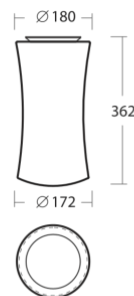

ATIK - Mosaz

Rozměr:	180x360 mm
Barva:	mosaz (MS)
Typ:	stropní, nástěnné
Stínidlo:	ručně vyráběné třívrstvé sklo TRIPLEX OPÁL (matované)
Držení stínidla:	bajonetové
Montura:	polykarbonátový výlisek (IP65)
Vybavení:	STANDARD

Standard

Kód	Typ	IP	Zdroj	Příkon [W]	Objímka	T [h]	m [kg]	Záruka [měsíc]
Klasické								
50504	IN-12BD1/101 MS	IP65II		40	E27		1,0	60

LED

Kód	Typ	IP	CCT [K]	Příkon [W]	Svět. tok zdroje [lm]	Svět. tok svítidla [lm]	T [h]	m [kg]	Záruka [měsíc]
Klasické									
61254	LED-5L05C05BD1/101 MS 3000	IP65	3000	9	1070	910		2,0	60
61754	LED-5L05C05BD1/101 MS 4000	IP65	4000	9	1130	960		2,0	60